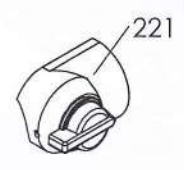

Rep N°	Ref.	Désignation	Description	Qté
220	0503000031	ETIQ. MARCHE-ARRET SWITCH DIM 20 X 15	STICKER SWITCH ON-OFF GX	1
221	0330062001	SWITCH ON/OFF LONCIN	SWITCH ON/OFF LONCIN	1
222	0300400301	RONDELLE PLATE 3.2x10x1 Z	Washer M 3.2x10x1 Z	1

30_Switch Lc