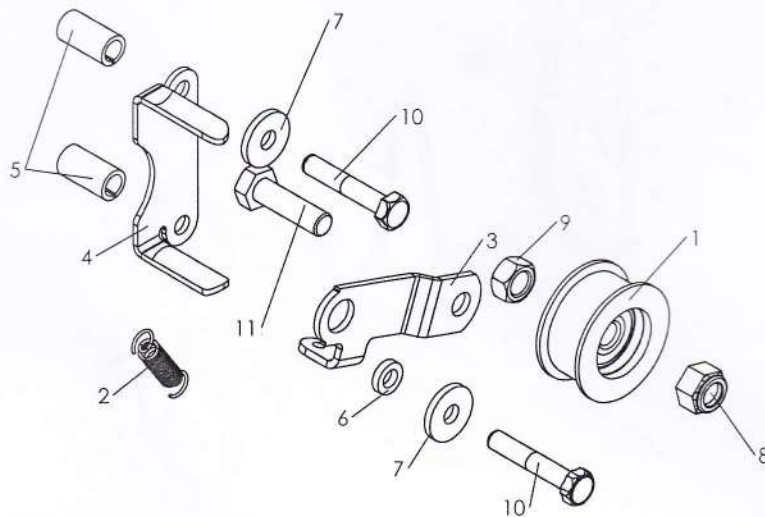

Rep N°	Ref.	Désignation	Description	Qté
1	0341000003	GALET 2 EPAULEMENTS ROUL 6200 ZZ	CLUTCH RUNNER ROUL 6200 ZZ	1
2	0305010034	RESSORT TR Ø8x45 12/10 GAL	Spring	1
3	0304000503	LEVIER EMBRAYAGE	CLUTCH LEVER PLATE	1
4	0304000035	GUIDE COURROIE POULIE D55	DRIVE BELT ENGINE PULLEY D55	1
5	0302020223	ENTRETOISE ROULEE 9X13X25	SPACER 9X13X25	2
6	0302020104	ENTR. 14x8x3 Z	SPACER 14x8x3 Z	1
7	0300410802	RONDELLE 8 X 24 X 3	WASHER 8X24X3	2
8	0300211001	ECROU FREIN M 10 Z DIN 985/8	BLOCKING NUT M 10 Z	1
9	0300201001	ECROU H.U. M 10 BRUT DIN934 CL8.8	Nut HM 10 N	1
10	0300060519	VIS TH 5/16 UNF LG 1" 3/4	SCREW TH 5/16 UNF Lg 1" 3/4	2
10	0300010819	VIS H 8x45/22 N CL10.9 DIN931	Screw HM 8x45/22 N	4
11	0300011003	VIS H 10 X 35 FST Z NFEN 24017	SCREW HM 10X35Z FST	1

30_Levier d'emb Aro