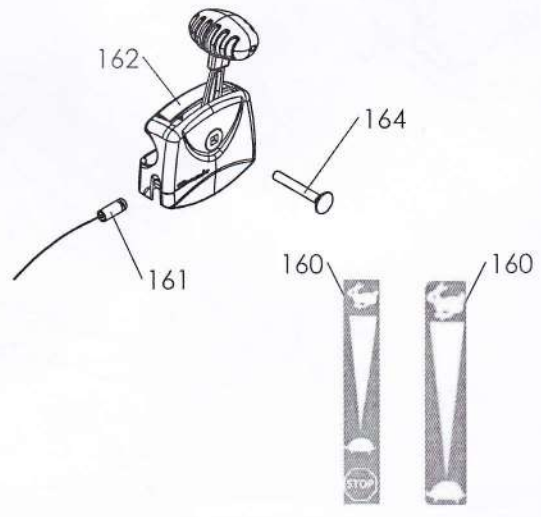

Rep N°	Ref.	Désignation	Description	Qté
160	0503000045	ETIQ. POIGNEE GAZ (AVEC STOP)	STICKER THROTTLE CONTROL STOP-MIN-MAX	1
160	0503000043	ETIQ. GAZ (SS STOP)VERS PNEUM DIM 42X11	Label throttle control without stop	1
161	0308040055	CABLE GAZ x1150xLF60 Z0° MANETTE LGC	THROTTLE CABLE 1150 STROKE 60	1
162	0307020023	MANETTE GAZ LGC POMMEAU NOIR RAL9005	THROTTLE LEVER LGC BLACK KNOB RAL9005	1
163	0300210602	ECROU FREIN M 6 Z DIN 985-8	BLOCKING NUT M 6 Z	1
164	0300080610	VIS TRCC 6 X 45/20 Z Din603	SCREW TRCC 6 X 45 Z	1

30_Manette gaz LGC+0308040055

Rep N°	Ref.	Désignation	Description	Qté
220	0503000031	ETIQ. MARCHE-ARRET SWITCH DIM 20 X 15	STICKER SWITCH ON-OFF GX	1
221	0330062001	SWITCH ON/OFF LONCIN	SWITCH ON/OFF LONCIN	1
222	0300400301	RONDELLE PLATE 3.2x10x1 Z	Washer M 3.2x10x1 Z	1

30_Switch Lc