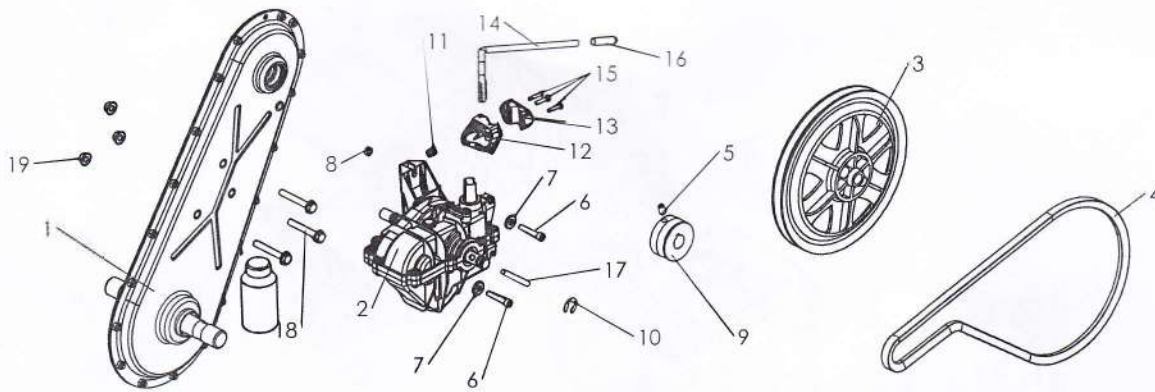

30\_Toles protectionF1401-ARO

Rep N°	Ref.	Désignation	Description	Qté
1	3001000062	CARTER 8/37 BOULONNE BV	Bolted transmission 8/37	1
2	3001000061	BOITE DE VITESSE BV2+1R PLASTIQUE	Gear box 2 front speed 1 reverse speed	1
3	0341000007	POULIE POLYA. xINV MECAX	TRANSMISSION PULLEY	1
4	0306030090	COURROIE	BELT	1
5	0300040801	VIS STHC 8 X 16 N BT POINTU DIN 914 45H	SCREW ST HC M8X16 DIN 914 45H	1
6	0300020604	VIS CHC 6 X 35 Z DIN 912 8.8	Screw CHC M6x35z	2
7	0300410602	RONDELLE SPECIALE 6,3X19 X2,5Z	SPECIAL WASHER 6.3 x 19 x 2.5z	2
8	0300210602	ECROU FREIN M 6 Z DIN 985-8	BLOCKING NUT M 6 Z	1
9	0306060005	POULIE MOT D55 ALES 19.06	ENGINE PULLEY D55 BORE Ø19.06	1
10	0301070026	ANNEAU ELASTIQUE RADIAL DIAM12 DIN6799	RADIAL RETAINING RING Ø12	1
11	0305020015	RESSORT CP 9x15 12/10 GALVA	Locking spring	1
12	0340010199	SELECTEUR	SELECTOR	1
13	0340010200	BRIDE DE SELECTEUR	SPEED LEVER CLAMP	1
14	0305030027	LEVIER DE VITESSE F1401	SPEED LEVER	1
15	0300090403	VIS TORX WN 1452 K40x20	Screw WN 1452 K40x20 Torx	3
16	0341000131	EMBOUT LEVIER Ø7 LG40	LEVER CAP Ø7 LG40	1
17	0302010021	AXE FIXATION POULIE INVERSEUR MECANIQUE	PULLEY PIN SHAFT MECANIQUE	1
18	0300010837	VIS H 8x55 Z EMB CR DIN 6921 CL 6.8 FILETAGE PARTIEL	SCREW H 8x55 Z DIN 6921 NOTCHED SHOULDER CL 6.8	3
19	0300210805	ECROU BDR HM8 EMB LISSE DIN6927	SCREW BDR HM8 SMOOTH BASE DIN6927	3