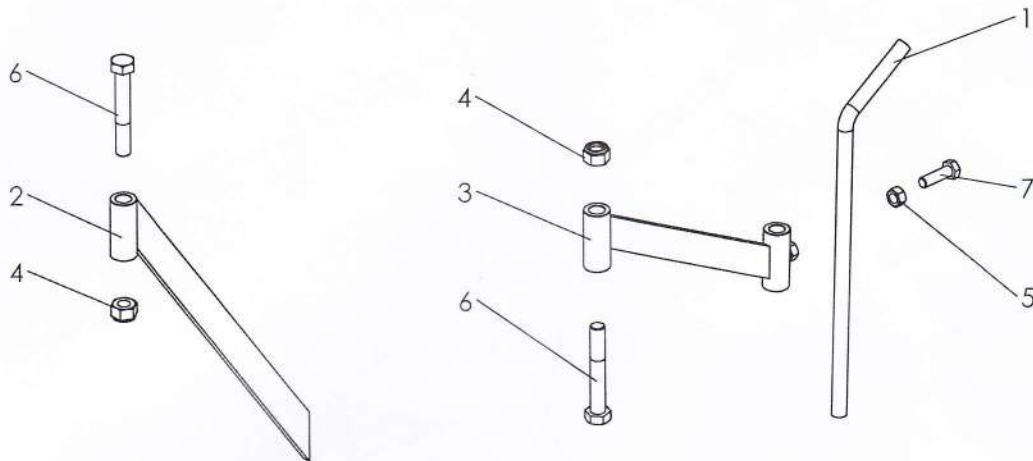

Rep N°	Ref.	Désignation	Description	Qté
1	3002000310	TIGE EPERON REGL. PRIMO NOIR	Black prop leg	1
2	3002000302	EPERON PRIMO NOIR RAL9005	SPUR FOR PRIMO BLACK RAL9005	1
3	3002000301	CORPS EPERON REGL. PRIMO NOIR	Black adjustable spur support	1
4	0300211402	ECROU FREIN M14 Z DIN 985-8	Blocking nut M 14 Z DIN 985-8	2
5	0300201002	ECROU H.U. M 10 Z DIN 934	NUT HM 10Z	1
6	0300011401	VIS H 14 X 90/34 Z CL 8.8 NFE 24014 - ISO 4014	Screw H M14x90-34 z cl 8.8 NFE 24014 - ISO 4014	2
7	0300011015	VIS HM10 X 30 Z NFEN24017 CL8.8 FST	Screw HM 10x30z FST	1

30_Béquille fixe + reg Primo