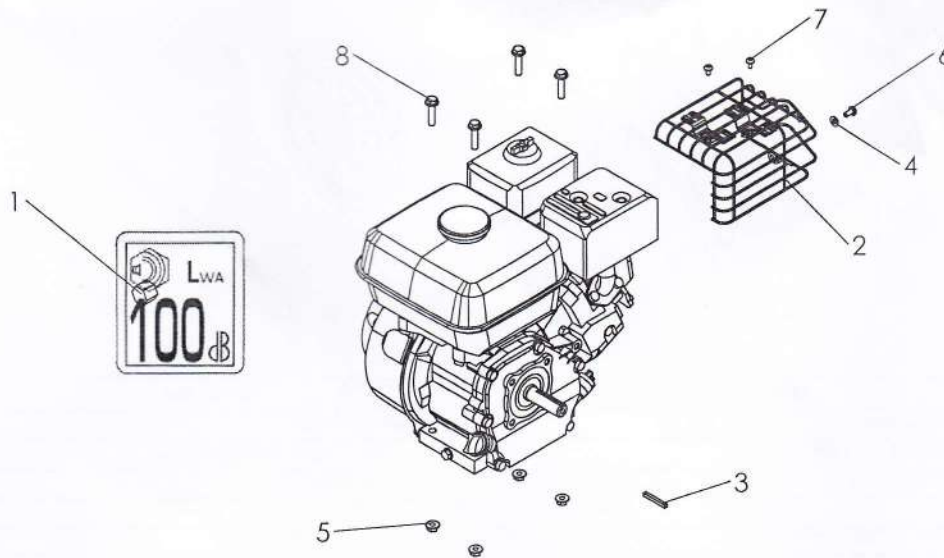

Rep N°	Ref.	Désignation	Description	Qté
1	0503000080	ETIQ. "NIVEAU DE BRUIT" 100 dB	STICKER NOISE LEVEL '100 dB'	1
2	0330012009	GRILLE ECHAP GP160	EXHAUST GRILL GP160	1
	0330032001	GRILLE ECHAPPEMENT EP	EXHAUST GRILL EP	1
2	0330012003	GRILLE ECHAP GX120/GX160	EXHAUST GRILL GX120/GX160	1
3	0301040001	CLAVETTE 4.76X4.76X 40 BTS DRO TOL h 9 - XC 48	KEY 4.76X4.76X40 DRO TOL h 9 - XC 48	1
4	0300400602	RONDELLE PLATE M 6X14X1.2 Z	PLATE WASHER M 6X14X1.2 Z NFEN 25513	1
5	0300260801	ECROU HM 8 ZEMB CR DIN 6923-8	NUT H M8 Z NOTCHED SHOULDER	4
6	0300080602	VIS TOLE TCB POZI 6.3 X 13 Z	POZIDRIVE SCREW M6x13Z	1
7	0300080501	VIS METAUX TCB POZI 5X10 Z DIN 7985	POZIDRIVE SCREW M5x10Z	2
8	0300010834	VIS H 8x35 Z EMB CR DIN 6921	SCREW H 8x35 Z DIN 6921 NOTCHED SHOULDER CL 6.8	4

30_Moteur GX160 Générique