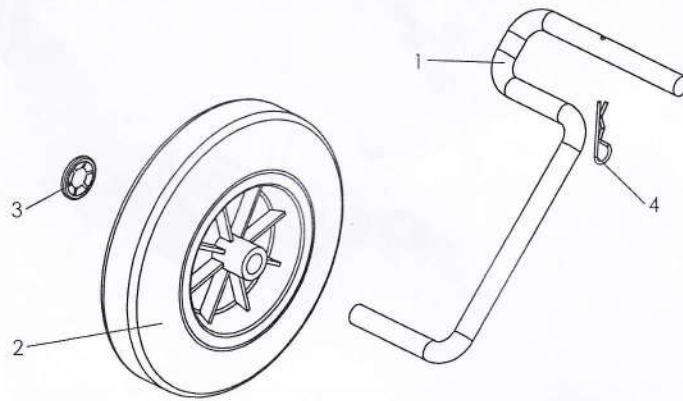

Rep N°	Ref.	Désignation	Description	Qté
1	3002000107	SUPPORT ROUE FIL DIA14 ZNCR3	TRANSPORT WHEEL SUPPORT WIRE D14 ZNCR3	1
2	0309000030	ROUE 200 ALES 14 MOY 60 NOIR	BLACK WHEEL D200 BORE 14 LG.60	1
3	0300461401	RONDELLE STARLOCK DIA 14	STARLOCK WASHER DIA 14	1
4	0301030001	GOUPILLE BETA 2 Z x 50	CLIP PIN BETA 2 Z	1

30_Roue Compact