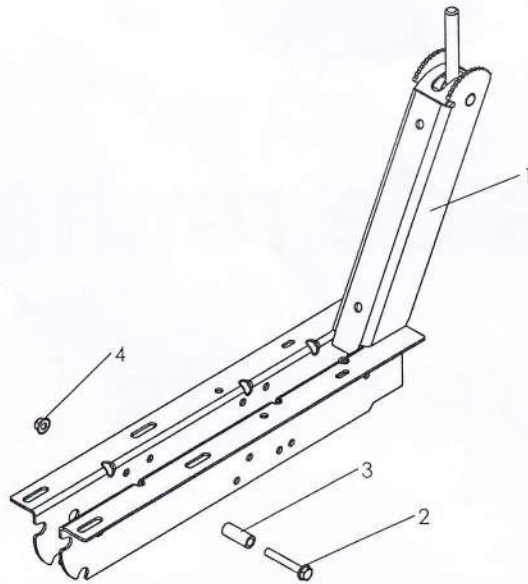

Rep N°	Ref.	Désignation	Description	Qté
1	3002300501	CHASSIS ARO GRIS RAL 8120	ARO FRAME GREY RAL 8120	1
1	3002300601	CHASSIS ARO GRIS RAL 627	ARO FRAME GREY RAL 627	1
2	0300010837	VIS H 8x55 Z EMB CR DIN 6921 CL 6.8 FILETAGE PARTIEL	SCREW H 8x55 Z DIN 6921 NOTCHED SHOULDER CL 6.8	1
3	0302020015	ENTR. 14x9x35 xZNCR3x ENTRETOISE CHASSIS	SPACER 14x9x35 xZ	1
4	0300210805	ECROU BDR HM8 EMB LISSE DIN6927	SCREW BDR HM8 SMOOTH BASE DIN6927	1

30_Chassis ARO