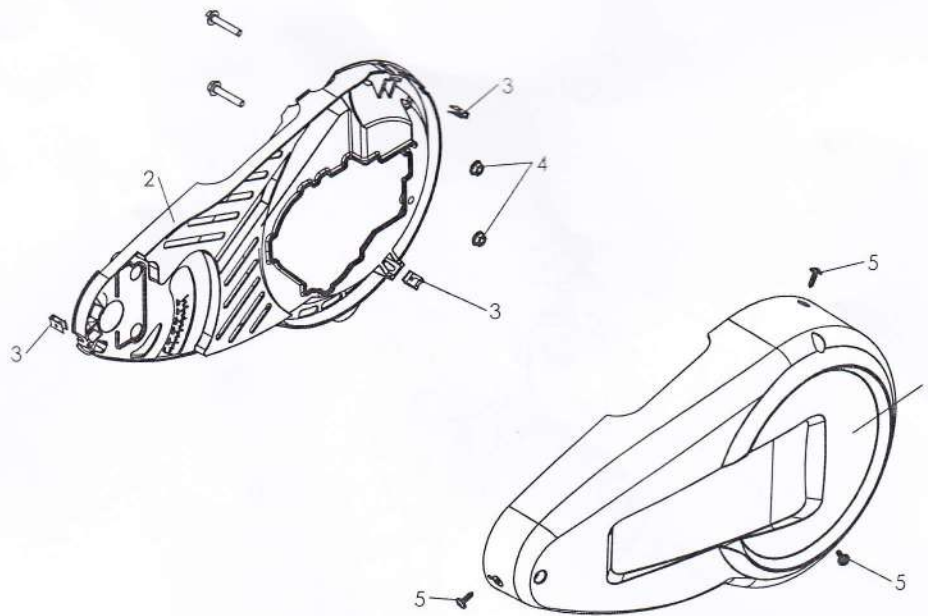

Rep N°	Ref.	Désignation	Description	Qté
1	0340010204	CAPOT COURROIE M1201 EVO JAUNE RAL 1003	BELT COVER M1201 MK2 YELLOW RAL 1003	1
1	0340010203	CAPOT COURROIE M1201 EVO VERT RAL 6029	BELT COVER M1201 MK2 GREEN RAL 6029	1
1	0340010202	CAPOT COURROIE M1201 EVO BLEU RAL 5010	BELT COVER M1201 MK2 BLEU RAL 5010	1
1	0340010201	CAPOT COURROIE M1201 EVO ROUGE RAL 3001	BELT COVER M1201 MK2 RED RAL9005	1
1	0340010198	CAPOT COURROIE M1201 EVO NOIR RAL 9005	BELT COVER M1201 MK2 BLACK RA L9005	1
2	0340010197	CACHE INTERIEUR ARO F1401	INSIDE PROTECTOR	1
3	0301050001	CLIPS PRESTOLE Z/VIS 4.2 EP 4	CLIPS 4.2	3
4	0300260601	ECROU HM 6 ZEMB CR DIN 6923	NUT H M6 Z NOTCHED SHOULDER	2
5	0300080405	VIS TOLE TETE POELIER D11 POZI Cr 4.2X16 Z	SCREW POZI 4.2X16Z	3
6	0300010621	VIS H 6x35 Z EMB CR DIN 6921	SCREW H 6x35 Z DIN 6921	2

30_Capot Aro