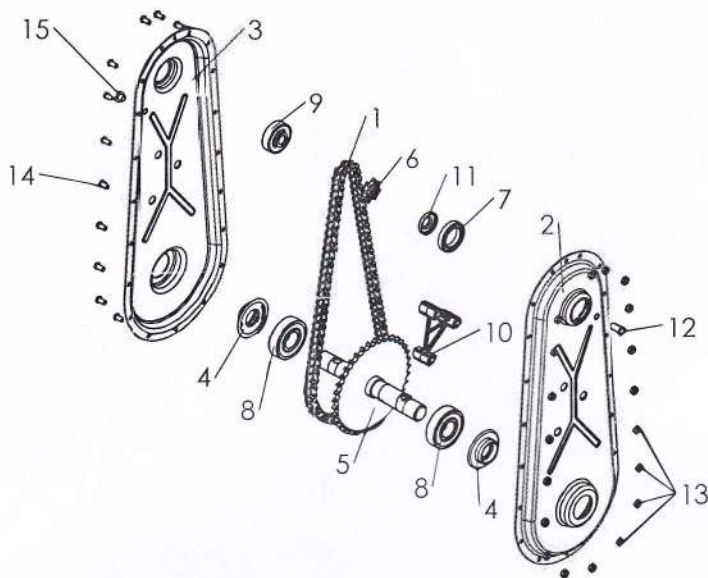

Rep N°	Ref.	Désignation	Description	Qté
1	0306020026	CHAINE ISO 08B-1 pos 12.7 78 maillons RSF	CHAIN (78 LINKS RSF) 08B 12.7	1
2	3002210308	JOUE DE CARTER 8/37 GAUCHE	Transmission housing 8/37 LEFT	1
3	3002210308	JOUE DE CARTER 8/37 DROITE	Transmission housing 8/37 RIGHT	1
4	0341000059	JOINT PU CARTER 1/5	TRANSMISSION SEAL	2
5	0306050045	ARBRE DE TRAVAIL 37DTS 12.7	Blade shaft 37 teeth 12.7	1
6	0306050016	PIGNON 8 DTS 12.7 SIMPLE cannelé	PIGNON 8 TOOTH 12.7 RIBBED	1
7	0306010037	ROULEMENT 6906 2RS	Ball bearing 6906 2RS	1
8	0306010020	ROULEMENT 6305 2 RS ct: 0	BALL BEARING 6305 2RS	2
9	0306010016	ROULEMENT 6204 2RS EPAULE	SPECIAL BALL BEARING 6204 2RS	1
10	0303000028	ENTRETOISE 3PTS CARTER 1/5	3PTS SPACER FOR 1/5 TRANSMISSION	1
11	0303000026	ENTRETOISE 34.5x16x9 CARTER 8/37	Transmission spacer	1
12	0300600604	INSERT M6 ROND BORGNE TOLE 1.5/3	Insert M6	1
13	0300210602	ECROU FREIN M 6 Z DIN 985-8	BLOCKING NUT M 6 Z	19
14	0300110604	VIS TORX M6X12 TEJE CYLIND BOMB 6 LOBES INTER	Screw Torx M6x12	19
15	0341000124	BOUCHON 9.3X16X6.8 NATUREL	GREASE CAP	1

3001000062