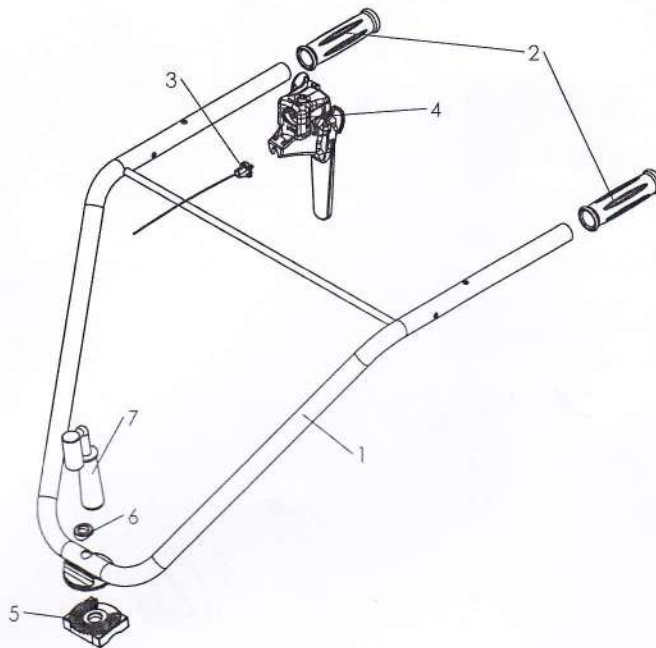

Rep N°	Ref.	Désignation	Description	Qté
1	3002000329	GUIDON HD DROIT NOIR RAL 9005	HANDLEBAR BLACK RAL 9005	1
2	0341000036	POIGNEE PLASTI DIAM 25	Hand side grip Ø25	2
3	0308020080	CABLE EMBRAYAGE F1401	CLUTCH CABLE	1
4	0307010071	LEVIER EMBRAYAGE LMS C35 LMSM5CB00-ORL-F.IU	HANDLELEVER LMS	1
5	0303000007	PIECE INTERMEDIAIRE Avec logem ergot rotation	FILLER PIECE	1
6	0302020037	ENTRETOISE POIGNEE SERRAGE	TIGHTENING LEVER SPACER	1
7	0300801401	POIGNEE SERRAGE M14x150 EMBOUT NOIR	HANDLEBAR TIGHTENING LEVER	1

30_Guidon câble Primo 03