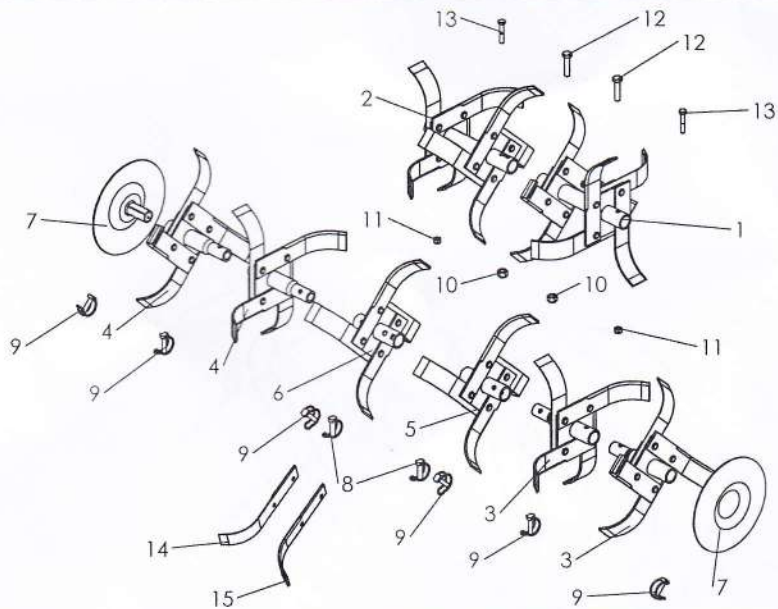

Rep N°	Ref.	Désignation	Description	Qté
1	0320010022	FRAISE DEPART MONO STD 40X4 GAUCHE	LEFT TWIN TINES D25 STRAIGHT BLADE (40X4)	1
2	0320010021	FRAISE DEPART MONO STD 40X4 DROIT	RIGHT TWIN TINES D25 STRAIGHT BLADE (40X4)	1
3	0320010016	FRAISE ADDIT STD 40X4 GAUCHE	LEFT ADDITIONAL TINE D25 STRAIGHT BLADE (40X4)	2
4	0320010015	FRAISE ADDIT STD 40X4 DROIT	RIGHT ADDITIONAL TINE D25 STRAIGHT BLADE (40X4)	2
5	0320010014	FRAISE DEPART DEM STD 40X4 GAUCHE	LEFT TINE REMOVABLE D25 STRAIGHT BLADE (40X4)	1
6	0320010013	FRAISE DEPART DEM STD 40X4 DROIT	RIGHT TINE REMOVABLE D25 STRAIGHT BLADE (40X4)	1
7	0320010001	DISQUE D25 NOIR RAL9005	DISK D25 BLACK RAL9005	2
8	0301010014	GOUPILLE CLIPS 10 x 36	CLIP PIN D10 x 36	2
9	0301010013	GOUPILLE CLIPS 8 x 36	CLIP PIN D8 x 36	6
10	0300211001	ECROU FREIN M 10 Z DIN 985/8	BLOCKING NUT M 10 Z	2
11	0300210802	ECROU FREIN M 8 Z DIN 985/8	BLOCKING NUT HM 8 Z DIN 985/8	2
12	0300011009	VIS H 10x45/26 N CL10.9 DIN931	Screw H M10x45/26 N	2
13	0300010819	VIS H 8x45/22 N CL10.9 DIN931	Screw HM 8x45/22 N	2
14	0001000021	COUTEAU PRIMO 40X4 D 320 GAUC	Blade LH 40x4	1
15	0001000020	COUTEAU PRIMO 40X4 D 320 DROI	Blade RH 40x4	1

30_Faises STD+D