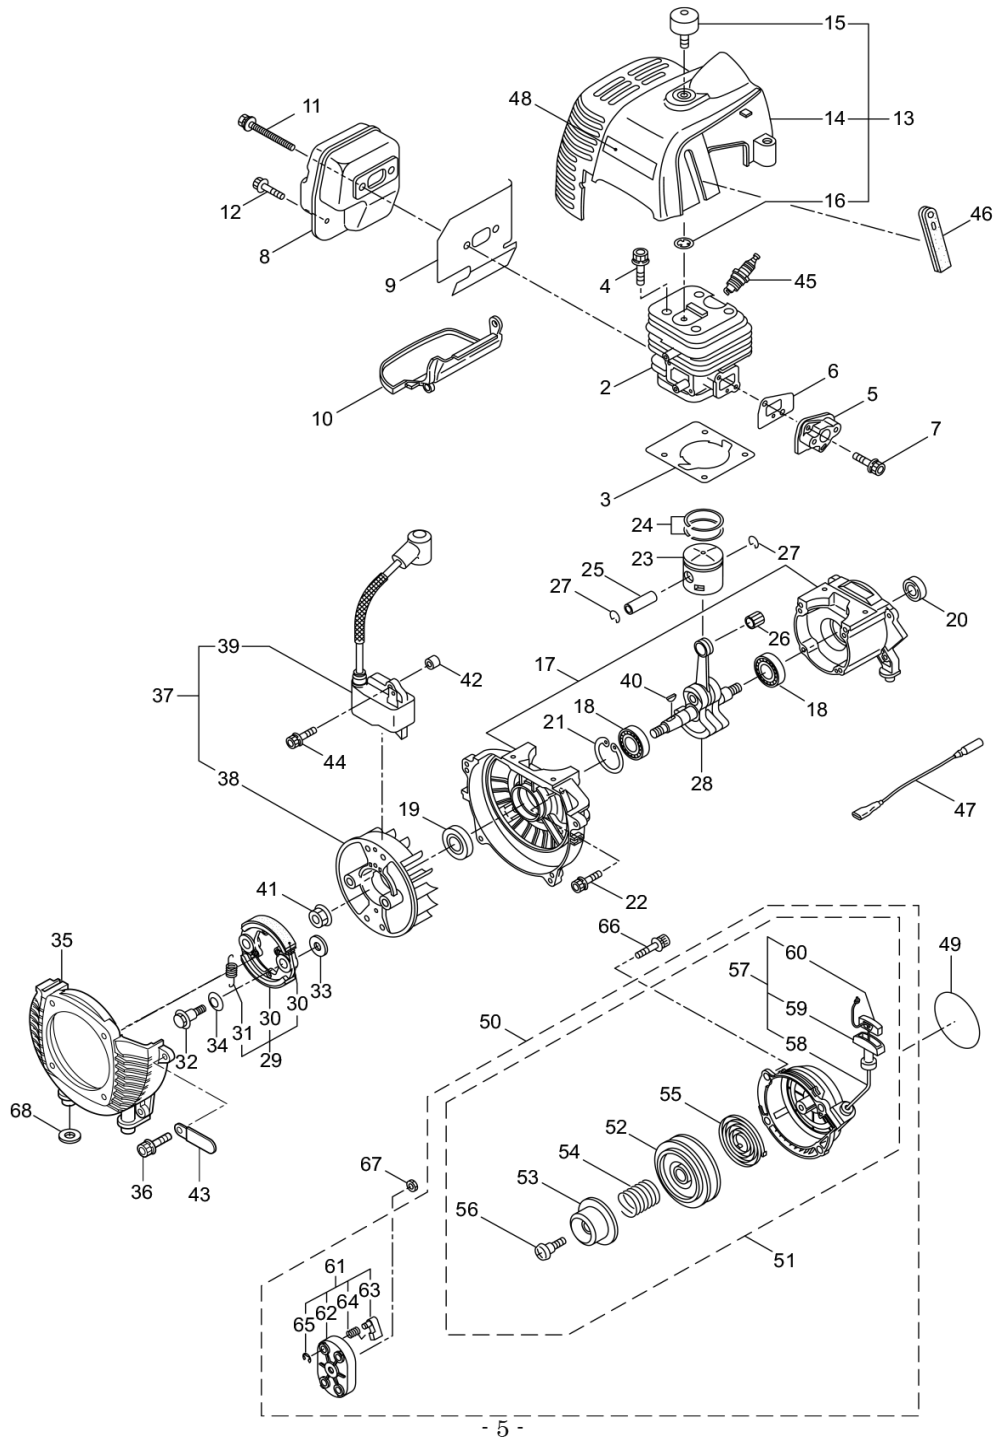

3. BCV5021
ENGINE

- 5 -

1

Status	Position	Parts Number	Parts Name	Unit Quantity	Set Unit Quantity	Remarks	Price	Maker code
	1	875304	CE500/02(BCV5021)	1		CE500/02	24154	
	2	288125		1			0	
	3	288171		1			0	
	4	261246	CAP SCREW	4	5	M5x25	16	
	5	285778	INSURATOR	1		New gasket required	283	
	6	285779	GASKET	1			18