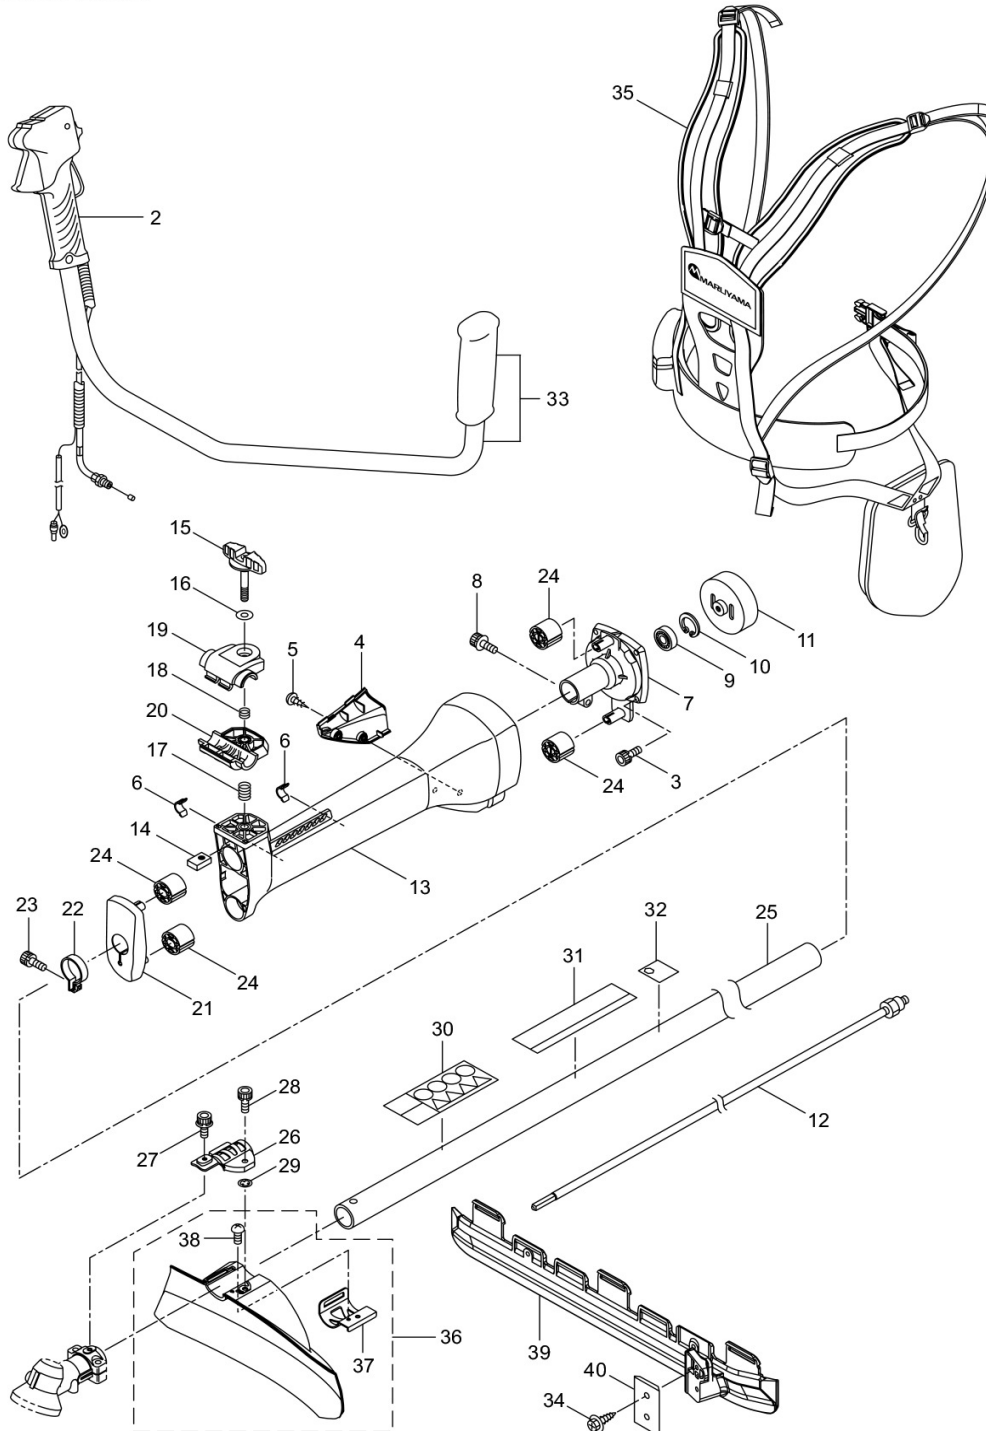

PARTS LIST

BCV5021

CONTENTS

1. MAIN BODY	1 ~ 2
2. GEARCASE	3 ~ 4
3. ENGINE	5 ~ 8
4. CARBURETOR, FUEL TANK	9 ~ 12
5. ACCESSORIES	13 ~ 14

2019. 03.

MARUYAMA

P/N 524761

1. BCV5021
MAIN BODY

- 1 -

1

Status	Position	Parts Number	Parts Name	Unit Quantity	Set Unit Quantity	Remarks	Price	Maker code
	1	364796	BCV5021(EU01)	1				
	2	232908	Throttle Lever Assy (232908)	1				
	3	219113	CAP SCREW	4		M6x20	14	
	4	231909	COVER	1			110	
	5	280144	TAPPING SCREW	2	5		12	
	6	231910	CLIP	2			19	
	7	231920	CLUTCH CASE	1			1005	

Status	Position	Parts Number	Parts Name	Unit Quantity	Set Unit Quantity	Remarks	Price	Maker code
	8	217138	BOLT	1		M6x25	31	
	9	140474	BEARING 6202 ZZ	1		#6202ZZ	160	
	10	012380	SNAP RING	1		#35	20	
	11	230704	CLUTCH DRUM	1		78xM8	539	
	12	230703	DRIVESHAFT	1		8x1572L	739	
	13	231906	BODY	1			1919	
	14	231911	NUT	1		M8 17x25x8	128	
	15	231912	KNOB	1			117	
	16	127216	WASHER	1	5	M8	10	
	17	231913	SPRING	1		15.6x25.5L	100	
	18	231914	SPRING	1		13.8x15L	96	
	19	231915	HANDLE BRACKET A	1			456	
	20	231916	HANDLE BRACKET B	1			479	
	21	231917	BRACKET	1			193	
	22	231918	BAND	1		t2.0	111	
	23	219113	CAP SCREW	1		M6x20	14	
	24	231919	BUFFER	4			76	
	25	231923	OUTER PIPE	1			1367	
	26	231997	RETAINER	1			164	
	27	261607	CAP SCREW	1	5	M5x16	16	
	28	271437	SCREW	1		M6x20	27	
	29	231704	WASHER	1		6x13xt1.0	10	
	30	223188	CAUTION MARK	1			154	
	31	241717		1		BCV5021	0	
	32	225379	LABEL	1		117dBA	47	
	33	234635	HANDLE ASSY	1			1134	
	34	232689	SCREW	2		M5x16	10	
	35	234477	E-HARNESS	1			4428	
	36	234593	SAFETY COVER	1		Incl.37,38	1097	
	37	231993	FASTENER	1			139	
	38	233364	SCREW	1		4x8	10	
	39	234999		1			0	
	40	230747	CORD CUTTER	1			108	