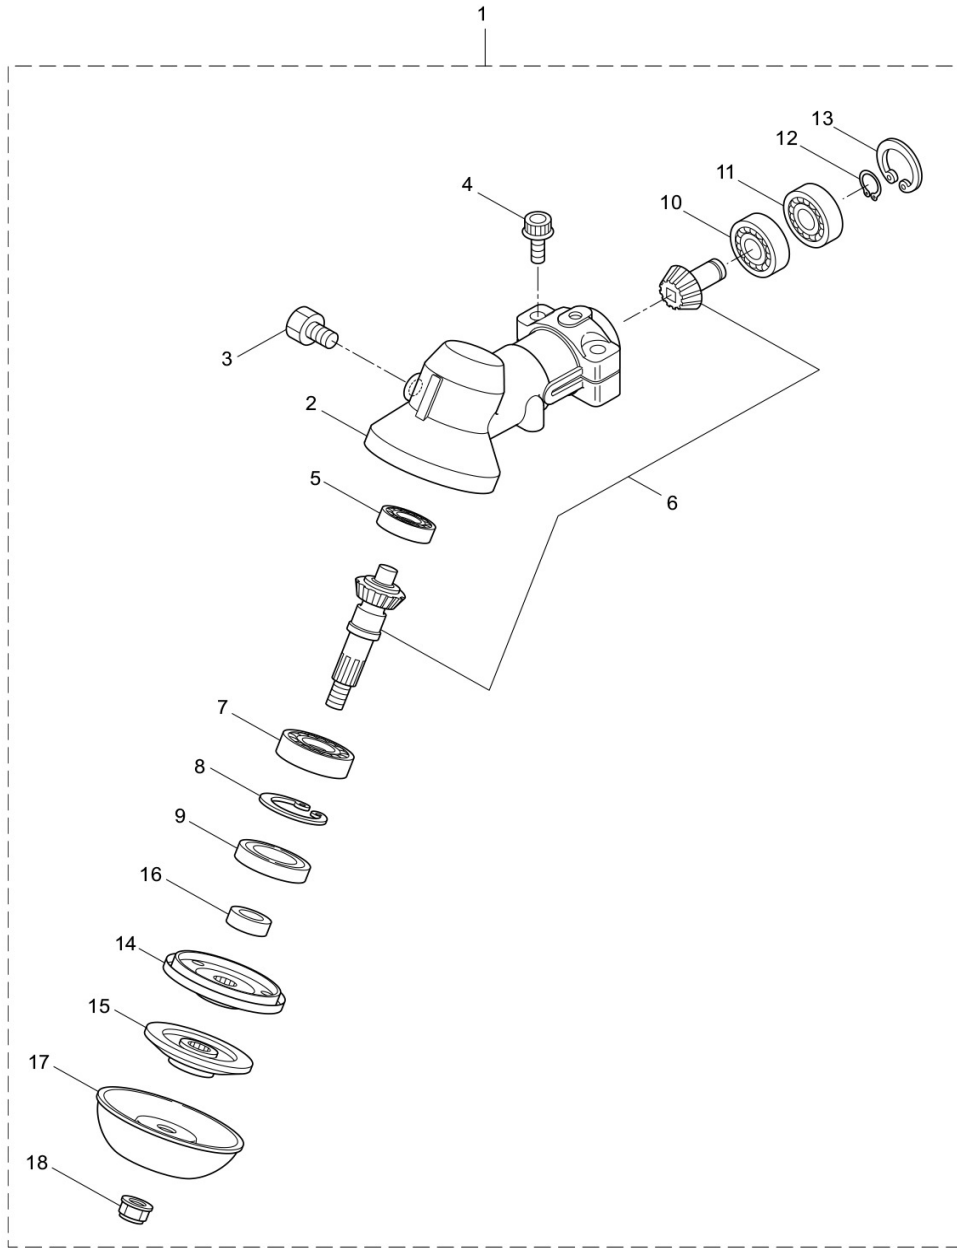

2. BCV5021
GEARCASE

- 3 -

1

Status	Position	Parts Number	Parts Name	Unit Quantity	Set Unit Quantity	Remarks	Price	Maker code
	1	232060	GEAR CASE	1		Incl.2-18	6924	
	2	232045	GEAR CASE	1			1144	
	3	234109	BOLT	1	5	M8x8	10	
	4	232059	BOLT	2		M6x25	31	
	5	014490	BEARING 6000	1		#6000	110	
	6	234833	GEAR SET	1			2570	
	7	012544	BEARING	1		#6202	205