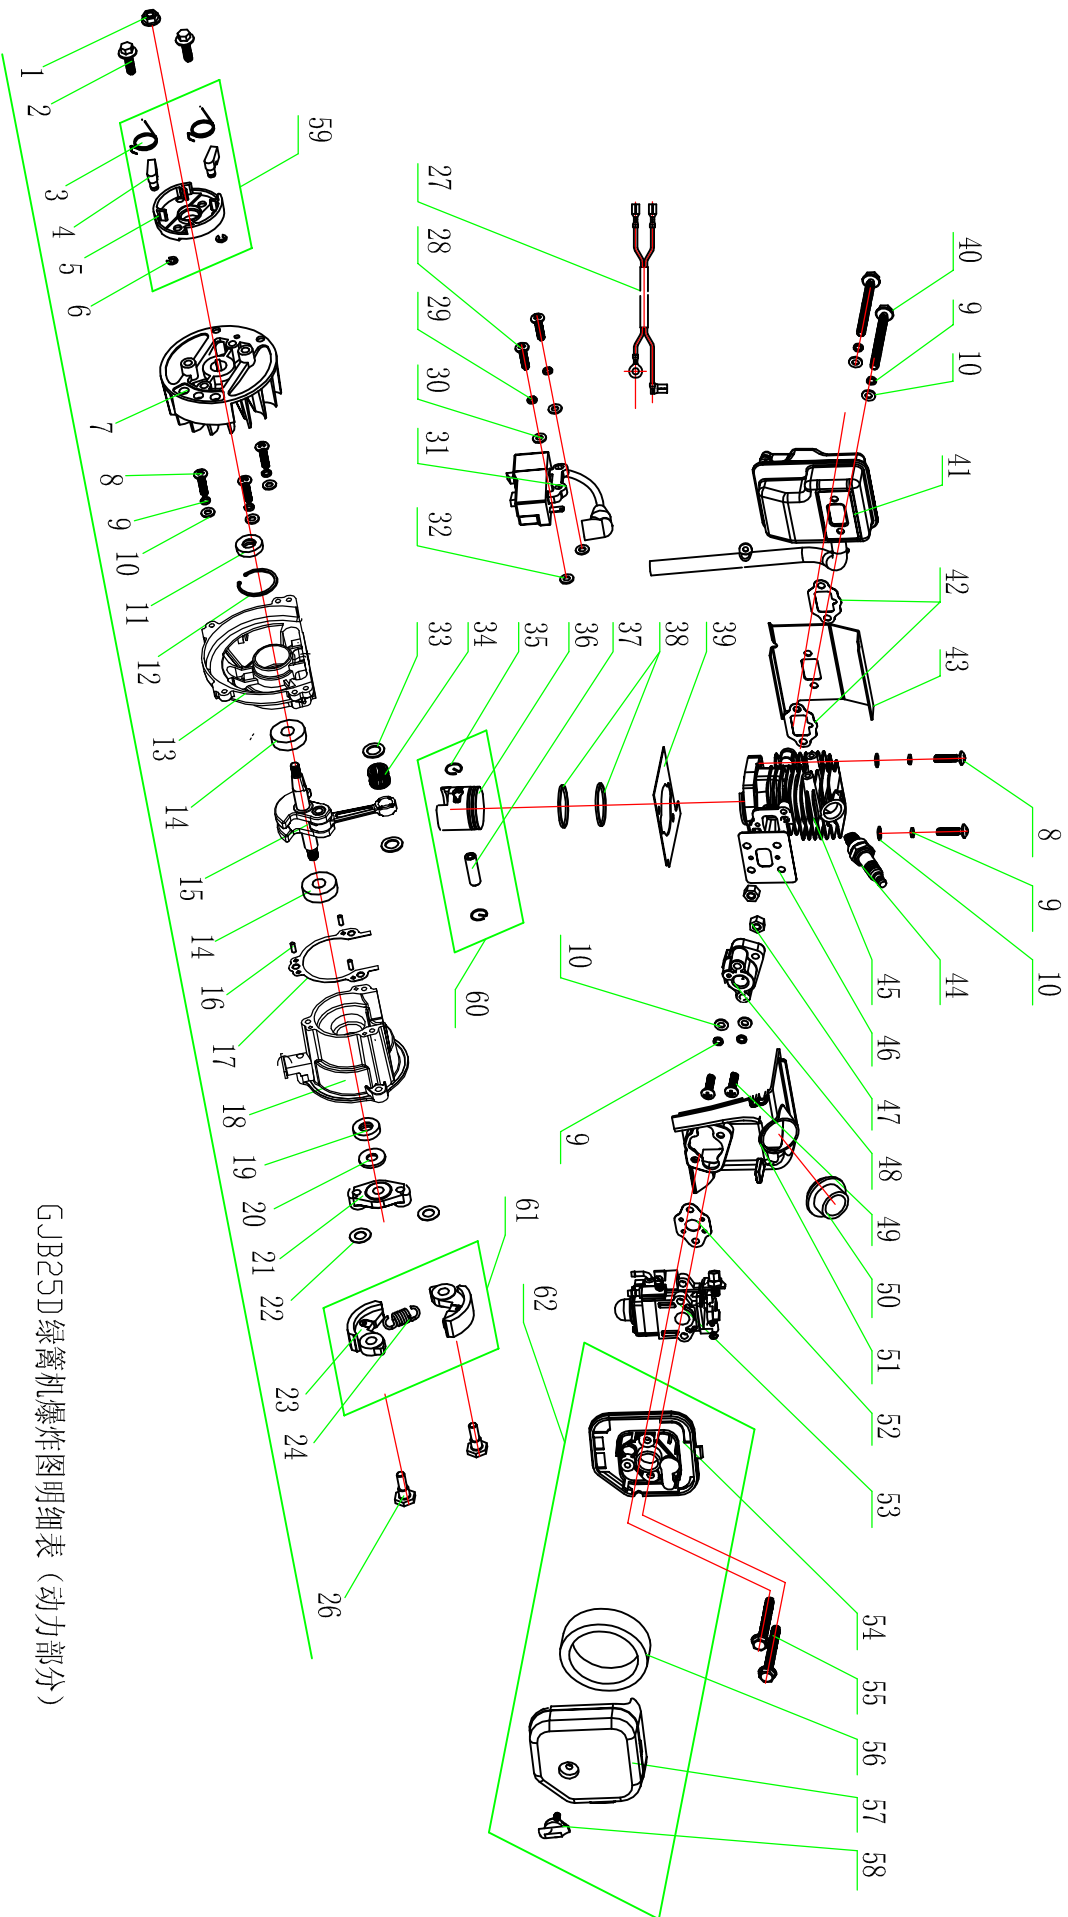

GJB25D绿篱机爆炸图明细表 (刀片传动部分)

GJB25D绿篱机爆炸图明细表 (机体部分)

GJB25D绿篱机爆炸图明细表 (动力部分)