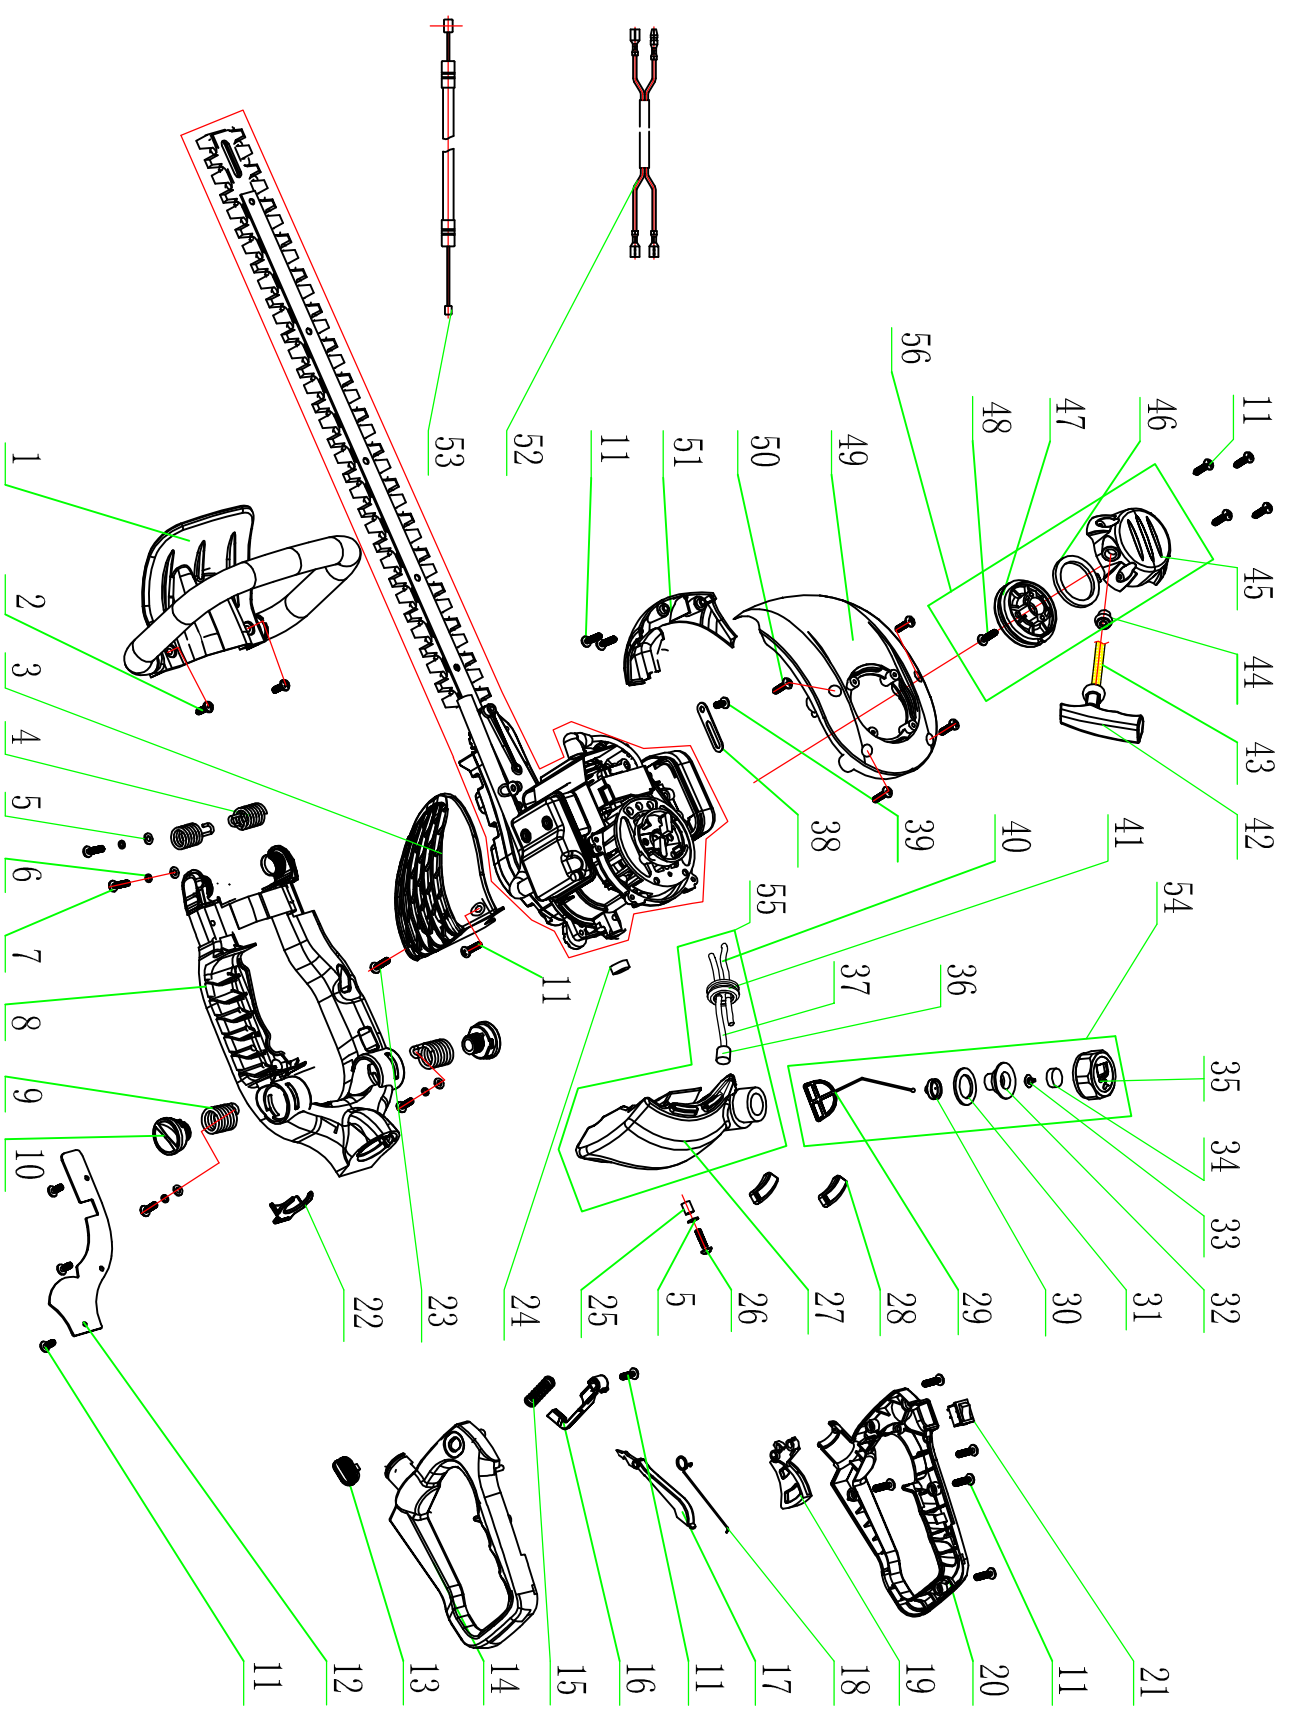

GJB25D绿篱机爆炸图明细表 (刀片传动部分)

GJB25D绿篱机爆炸图明细表 (机体部分)

GJB25D绿篱机爆炸图明细表 (动力部分)