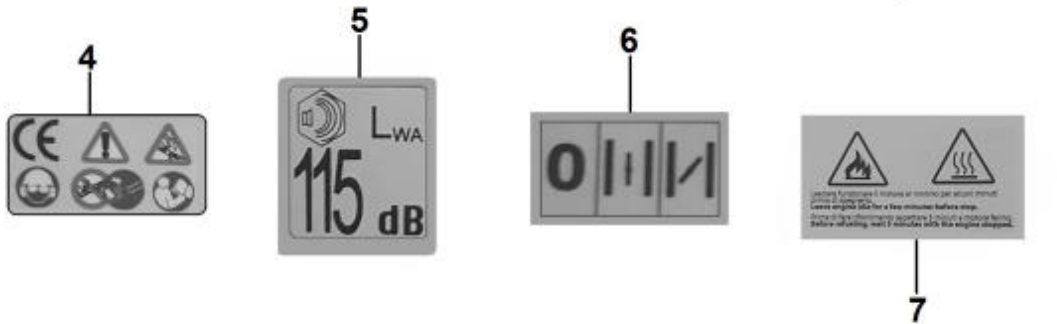

MCV 4000 - DECAL / BAR / CHAINE GROUP

MCV 4000 - DECAL / BAR / CHAINE GROUP

Ref.	Code	Description	Qty
001	036083	GUARD	1
002	035992	BAR Carving 10"	1
	022025	BAR 25CM - 1/4	1
	036018	BAR 30CM - 3/8	1
	036331	BAR 30CM - 3/8 PRO	1
	036020	BAR 35CM - 3/8	1
	036332	BAR 35CM - 3/8 PRO	1
003	036082	CHAIN 1/4 Carving	1
	022026	CHAIN 1/4 - 1,3 - 56	1
	036019	CHAIN 3/8 - 1,3 - 45	1
	036021	CHAIN 3/8 - 1,3 - 52	1

Ref.	Code	Description	Qty
004	036102	DECAL	1
005	022189	DECAL	1
006	022188	DECAL	1
007	023679	DECAL	1
009	036739	DECAL	1
010	036733	DECAL	1
011	036421	DECAL	1
012	036074	KIT: TOOL	1