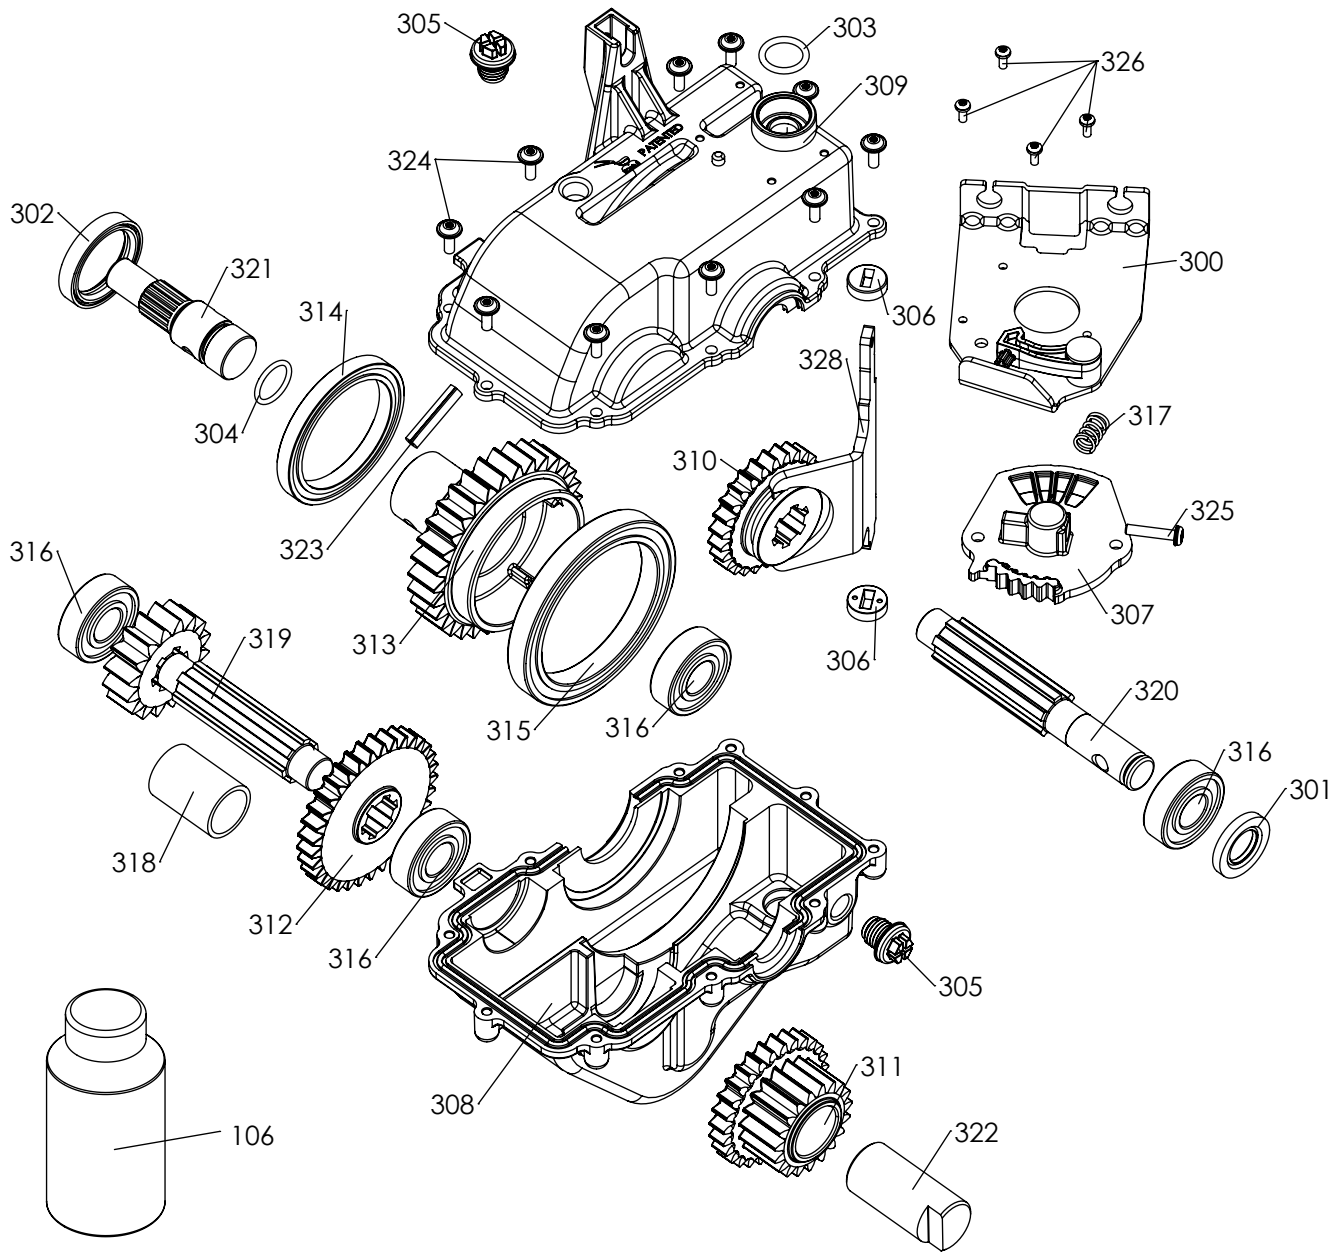

Rep N°	Ref.	Désignation	Description	Qte
300	3001000058	TOLE SELECTEUR VIT. SERTI	SPEED SELECTION CABLE PLAT	1
301	0343020003	BAGUE D'ETANCHEITE 15x28x4 IEL AI DL	SEALING WASHER15x28x4	1
302	0343020002	Bague d'étanchéité 30x40x7 IEL AI DL	Sealing washer 30X40X7	1
303	0343010005	JOINT TORIQUE Ø15x2.5	O'RING SEAL Ø15x2.5	1
304	0343010004	JOINT TORIQUE Ø16x2	O'RING SEAL Ø16x2	1
305	0341000093	BOUCHON M12X1.5	CAP M12x1.5	2
306	0340000010	ENTRETOISE GUIDE FOURCHETTE F0603	FORK GUIDE F0603	2
307	0340000009	LEVIER SELECTION DE VITESSE F0603	SPEED SELECTOR LEVER	1
308	0340000008	COQUE INFERIEUR F0603	BOTTOM CARTER F0603	1
309	0340000007	COQUE SUPERIEUR F0603	UPPER CARTER F0603	1
310	0306050044	PIGNON BALADEUR 26 dts M2	SELECTION GEAR 26th M2	1
311	0306050043	PIGNON MAR 19 et 27 dts M2	REVERSE GEAR 19-27 th M2	1
312	0306050042	PIGNON 1er 33 dts M2	1ST GEAR 33 th M2	1
313	0306050040	PIGNON SORTIE BOITE 31 dts M2.5	OUTPUT GEAR 31 th M2.5	1
314	0306010040	ROULEMENT 6810	BALL BEARING 6810	1
315	0306010039	ROULEMENT 6813	BALL BEARING 6813	1
316	0306010038	Roulement 6202	Ball bearing 6202	4
317	0305020015	RESSORT CP 9x15 12/10 GALVA	Locking spring	1
318	0302020113	ENTRETOISE 20x24x33	SPACER 20x24x33	1
319	0302010111	ARBRE SECONDAIRE F0603	SECONDARY SHAFT F0603	1
320	0302010110	ARBRE D'ENTREE F0603	INPUT SHAFT F0603	1
321	0302010109	ARBRE DE SORTIE F0603	OUTPUT SHAFT F0603	1
322	0302010108	ARBRE TERTIAIRE MAR/1ER F0603	THIRD SHAFT F0603	1
323	0301020018	Goupille HBK 6x28 DIN 8748 ST	Cotter-pin 6x28	1
324	0300090405	Vis Altracs WN5151 40x12z Ejoj: 6317036809	Screw Altracs WN5151 40x12z	10
325	0300090403	VIS TORX WN 1452 K40x20	Screw WN 1452 K40x20 Torx	1
326	0300090303	Vis altracs WN5251 K30x8z	Screw WN5251 K30x8z	4
328	3002000001	FOURCHETTE F0603 TRAITEE	SELECTION FORK F0603 WITH TREATMENT	1
329	0306050041	PIGNON INTER 16 dts M2.5	INTERMEDIATE GEAR 16 th M2.5	1