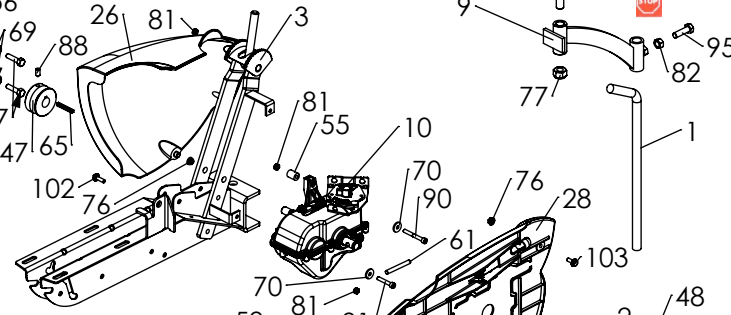

## **3000\*\*21\*\***

***MOTOBINEUSE  
TILLER***

Rep N°	Ref.	Désignation	Description	Moteur Engine	Qte
1	3502010320	BEQUILLE Ø16 xNOIRx	SPUR BLACK		1
2	3003210010	BUTEE SNAP IN	Snap in stop		1
3	3002210307	CHASSIS M0701 NOIR RAL 9005	M0701 FRAME BLACK RAL 9005		1
3	3002210607	CHASSIS M0701 GRIS 627	M0701 FRAME GREY 627		2
4	3002210306	GUIDON M0701 NOIR RAL 9005	M0701 HANDLEBAR BLACK		1
4	3002210506	GUIDON M0701 GRIS RAL 8120	M0701 HANDLEBAR GREY RAL 8120		1
4	3003210002	GUIDON M0701 GRIS 8201	M0701 HANDLEBAR GREY RAL 8201		1
5	3002210305	PLATINE ROUE DE TRANSPORT NOIR RAL 9005	Wheel support black RAL 9005		2
6	3002210304	AILE PROTECTION GAUCHE M0701 NOIR RAL 9005	M0701 TINE GUARD LEFT BLACK RAL 9005		1
6	3002210504	AILE PROTECTION GAUCHE M0701 GRIS RAL 8120	M0701 TINE GUARD LEFT GREY RAL 8120		1
6	3002211304	AILE PROTECTION GAUCHE M0701 ROUGE RAL 3002	M0701 TINE GUARD LEFT RED RAL 3002		1
7	3002210303	AILE PROTECTION DROITE M0701 NOIR RAL 9005	M0701 TINE GUARD RIGHT BLACK RAL 9005		1
7	3002210503	AILE PROTECTION DROITE M0701 GRIS RAL 8120	M0701 TINE GUARD RIGHT GREY RAL 8120		1
7	3002211303	AILE PROTECTION DROITE M0701 ROUGE RAL 3002	M0701 TINE GUARD RIGHT RED RAL 3002		1
8	3002210201	LEVIER EMBR 98x117	PLATE FOR CLUTCH LEVER		1
9	3002000322	CORPS EPERON REGL CINTRE NOIR	Black adjustable spur support		1
10	3001000057	BOITE DE VITESSE F0603 BV2+1R DOIGT D'INDEXAGE	Gear box 2 front speed 1 reverse speed		1
11	3001000055	COMMANDE VITESSE F0603	GEAR LEVER CONTROL		1
12	3001000050	CARTER 8/37 BOULONNE BV	Bolted transmission 8/37		1
13	0503010315	STICKER VITESSE 2+N+R+N+1 F0603	SPEED LABEL 2+N+R+N+1		1
14	0503000077	ETIQ. "SECURITE" 31x31 MM PROTECTION AUDITIVE	SAFTY STICKER EARS PROTECTION		1
15	0503000062	"ETIQ. "NIVEAU DE BRUIT" 93	STICKER NOISE LEVEL '93Db'	950 SERIES	1
15	0503000080	ETIQ. "NIVEAU DE BRUIT" 100 dB	STICKER NOISE LEVEL '100Db'	GX, R210, Lc170, BS800, BS65, BS750	1
15	0503000079	ETIQ. "NIVEAU DE BRUIT" 98 dB	Sticker noise lever '98Db'	EP, SH265	1
16	0503000045	ETIQ. POIGNEE GAZ (AVEC STOP)	STICKER THROTTLE CONTROL STOP-MIN-MAX	EP, BS800, BS65, BS750, 950 SERIES	1
17	0503000043	ETIQ. GAZ (SS STOP)VERS PNEUM DIM 42X11	Label throttle control without stop	GX, R210, Lc170, SH265	1
18	0503000036	"ETIQ. "SECURITE 5 LOGOS"Xce	STICKER SECURITY		1
19	0503000031	"ETIQ. "MARCHE/ARRET"/SWITCH DIM 20 X 15	STICKER SWITCH ON/OFF GX	GX, R210, Lc170, SH265	1
20	0341000068	POIGNEE ELASTO D25 avec lèvre	Rubber hand side grip		2
21	0341000003	GALET 2 EPAULEMENTS ROUL 6200 ZZ	CLUTCH RUNNER ROUL 6200 ZZ		1
22	0340010173	CAPOT COURROIE M0701 DECOUPE NOIR RAL9005	BELT COVER M0701 CUT BLACK RAL9005		1
22	0340010174	CAPOT COURROIE M0701 DECOUPE ROUGE RAL3001	BELT COVER M0701 CUT RED RAL3001		1
22	0340010175	CAPOT COURROIE M0701 DECOUPE ORANGE P1375C	BELT COVER M0701 CUT ORANGE P1375C		1
22	0340010176	CAPOT COURROIE M0701 DECOUPE VERT RAL6029	BELT COVER M0701 CUT GREEN RAL6029		1
22	0340010177	CAPOT COURROIE M0701 DECOUPE BLEU RAL5010	BELT COVER M0701 CUT BLUE RAL5010		1
23	0340010169	TRAPPE AV CAPOT COURROIE POULIE DOUBLE NOIR RAL9005	FRONT BELT COVER DOUBLE PULLEY BLACK RAL9005		1
23	0340010170	TRAPPE AV CAPOT COURROIE POULIE DOUBLE ROUGE RAL3001	FRONT BELT COVER DOUBLE PULLEY RED RAL3001		1
23	0340010171	TRAPPE AV CAPOT COURROIE POULIE DOUBLE ORANGE P1375C	FRONT BELT COVER DOUBLE PULLEY ORANGE P1375C		1
23	0340010172	TRAPPE AV CAPOT COURROIE POULIE DOUBLE VERT RAL6029	FRONT BELT COVER DOUBLE PULLEY GREEN RAL6029		1
23	0340010178	TRAPPE AV CAPOT COURROIE POULIE DOUBLE BLEU RAL5010	FRONT BELT COVER DOUBLE PULLEY BLUE RAL5010		1
24	0340010168	DISQUE HABILLAGE CREUX M0701 ROUGE RAL3001	M0701 DRESS UP HOLLOW DISK RED RAL3001		1
24	0340010158	DISQUE HABILLAGE CREUX M0701 VERT RAL 6029	M0701 DRESS UP HOLLOW DISK GREEN RAL 6029		1
24	0340010130	DISQUE HABILLAGE CREUX M0701 BLEU RAL 5010	M0701 DRESS UP HOLLOW DISK BLUE RAL 5010		1
24	0340010113	DISQUE HABILLAGE CREUX M0701 TRANSPARENT	M0701 DRESS UP HOLLOW DISK TRANSPARENCY		1
24	0340010112	DISQUE HABILLAGE CREUX M0701 GRIS (627)	M0701 DRESS UP HOLLOW DISK GREY (627)		1
24	0340010106	DISQUE HABILLAGE CREUX M0701 NOIR RAL 9005	M0701 DRESS UP HOLLOW DISK BLACK RAL 9005		1
25	0340010152	CAPOT COURROIE M0701 JAUNE RAL 1021	M0701 BELT COVER YELLOW RAL 1021		1
25	0340010144	CAPOT COURROIE M0701 ORANGE P1375C	M0701 BELT COVER ORANGE P1375C		1
25	0340010140	CAPOT COURROIE M0701 VERT RAL 6029	M0701 BELT COVER GREEN RAL 6029		1
25	0340010134	CAPOT COURROIE M0701 BLEU RAL 5010	M0701 BELT COVER BLUE RAL 5010		1
25	0340010132	CAPOT COURROIE M0701 ORANGE RAL 2009	M0701 BELT COVER ORANGE RAL 2009		2
25	0340010115	CAPOT COURROIE M0701 ROUGE RAL3001	M0701 BELT COVER RED RAL 3001		1
25	0340010108	CAPOT COURROIE M0701 Noir RAL 9005	M0701 BELT COVER BLACK RAL 9005		1
26	0340010151	CAPOT DROIT M0701 JAUNE RAL 1021	M0701 RIGHT COVER YELLOW RAL 1021		1
26	0340010143	CAPOT DROIT M0701 ORANGE P1375C	M0701 RIGHT COVER ORANGE P1375C		1
26	0340010139	CAPOT DROIT M0701 VERT RAL 6029	M0701 RIGHT COVER GREEN RAL 6029		1
26	0340010133	CAPOT DROIT M0701 BLEU RAL 5010	M0701 RIGHT COVER BLUE RAL 5010		1
26	0340010131	CAPOT DROIT M0701 ORANGE RAL 2009	M0701 RIGHT COVER ORANGE RAL 2009		2
26	0340010114	CAPOT DROIT M0701 ROUGE RAL3001	M0701 RIGHT COVER RED RAL 3001		1
26	0340010107	CAPOT DROIT M0701 Noir RAL 9005	M0701 RIGHT COVER BLACK RAL 9005		1
27	0340010117	ENSEMBLE EXT TOLE PROT M0701 ROUGE RAL 3001	GUARD EXTENSION LEFT & RIGHT RED RAL 3001		1
27	0340010116	ENSEMBLE EXT TOLE PROT M0701 NOIR RAL 9005	GUARD EXTENSION LEFT & RIGHT BLACK RAL 9005		1
27	0340010138	ENSEMBLE EXT TOLE PROT M0701 ORANGE P1375C	GUARD EXTENSION LEFT & RIGHT ORANGE P1375C		1
27	0340010137	ENSEMBLE EXT TOLE PROT M0701 VERT RAL 6029	GUARD EXTENSION LEFT & RIGHT GREEN RAL 6029		1
27	0340010135	ENSEMBLE EXT TOLE PROT M0701 BLEU RAL 5010	GUARD EXTENSION LEFT & RIGHT BLUE RAL 5010		1
28	0340010109	CACHE INTERIEUR M0701 NOIR RAL9005	M0701 interior hide		1
29	0340010105	POULIE Ø260 GRIS 7040	TRANSMISSION PULLEY Ø206		1
30	0340000012	COQUE LEVIER DE VITESSE F0603	GEAR CONTROL COVER		1
31	0340000011	POMMEAU LEVIER DE VIT M0701	SPEED SELECTOR LEVER		1
32	0330032001	GRILLE ECHAPPEMENT EP	EXHAUST GRILL EP	EP	1
32	0330012009	GRILLE ECHAP GX120/GX160 UT2	EXHAUST GRILL GX120/GX160 UT2	GX	1
32	0330062003	GRILLE ECHAPP LONCIN 212cc	EXHAUST GRILL LONCIN 212cc	Lc 170	1
32	0330092003	GRILLE ECHAPP R180/R210	EXHAUST GRILL R180/R210	R 210	1
32	0330102001	GRILLE ECHAPP KÖHLER SH265	EXHAUST GRILL KÖHLER SH265	SH 265	1
33	0330012006	SWITCH STOP GX	Switch engine cut-off	GX, R210	1
33	0330062001	SWITCH ON/OFF LONCIN	SWITCH ON/OFF LONCIN	Lc170, SH265	1
34	0320010020	FRAISE DEPART MONO GAUCHE D25 HEL 40X4	LEFT TWIN TINES D25 HELICOID BLADE (40X4)		1
35	0320010019	FRAISE DEPART MONO DROITE D25 HEL 40X4	RIGHT TWIN TINES D25 HELICOID BLADE (40X4)		1
36	0320010008	FRAISE ADDIT HEL 40X4 GAUCHE	LEFT ADDITIONAL TINE D25 HELICOID BLADE (40X4)		2
37	0320010007	FRAISE ADDIT HEL 40X4 DROIT	RIGHT ADDITIONAL TINE D25 HELICOID BLADE (40X4)		2
38	0320010006	FRAISE DEPART DEM HEL 40X4 DROIT	RIGHT TINE REMOVABLE D25 HELICOID BLADE (40X4)		1
39	0320010005	FRAISE DEPART DEM HEL 40X4 GAUCHE	LEFT TINE REMOVABLE D25 HELICOID BLADE (40X4)		1
40	0320010001	DISQUE D25 NOIR RAL9005	DISK D25 BLACK RAL9005		2
41	0309000033	ROUE RT DIAM200 ALS 20	RT wheel Ø200 bore 20		1
42	0308040055	CABLE GAZ x1150xLF60 Z0° MANETTE LGC	THROTTLE CABLE 1150 STROKE 60	BS 800, BS 65	1
42	0308040050	CABLE GAZ x1050 xLF60 Z0° MANETTE LGC	Throttle cable Lg 1050mm stroke 60mm	EP, GX, R210, BS 750, SH265, Lc170, 950 SERIES	1