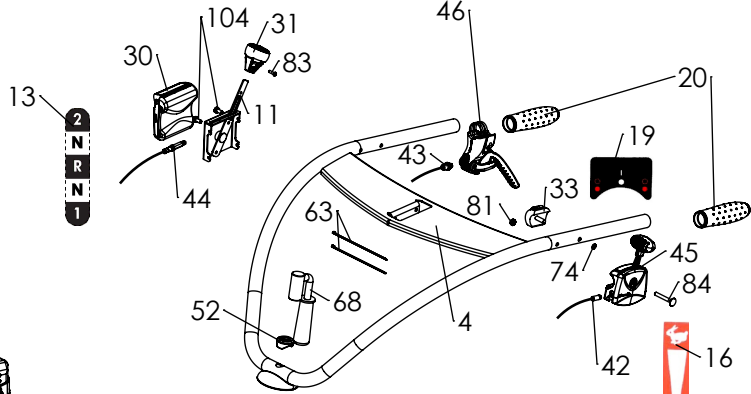

## **3000\*\*21\*\***

***MOTOBINEUSE  
TILLER***

Rep N°	Ref.	Désignation	Description	Moteur Engine	Qte
1	3502010320	BEQUILLE Ø16 xNOIRx	SPUR BLACK		1
2	3003210010	BUTEE SNAP IN	Snap in stop		1
3	3002210307	CHASSIS M0701 NOIR RAL 9005	M0701 FRAME BLACK RAL 9005		1
3	3002210607	CHASSIS M0701 GRIS 627	M0701 FRAME GREY 627		2
4	3002210306	GUIDON M0701 NOIR RAL 9005	M0701 HANDLEBAR BLACK		1
4	3002210506	GUIDON M0701 GRIS RAL 8120	M0701 HANDLEBAR GREY RAL 8120		1
4	3003210002	GUIDON M0701 GRIS 8201	M0701 HANDLEBAR GREY RAL 8201		1
5	3002210305	PLATINE ROUE DE TRANSPORT NOIR RAL 9005	Wheel support black RAL 9005		2
6	3002210304	AILE PROTECTION GAUCHE M0701 NOIR RAL 9005	M0701 TINE GUARD LEFT BLACK RAL 9005		1
6	3002210504	AILE PROTECTION GAUCHE M0701 GRIS RAL 8120	M0701 TINE GUARD LEFT GREY RAL 8120		1
6	3002211304	AILE PROTECTION GAUCHE M0701 ROUGE RAL 3002	M0701 TINE GUARD LEFT RED RAL 3002		1
7	3002210303	AILE PROTECTION DROITE M0701 NOIR RAL 9005	M0701 TINE GUARD RIGHT BLACK RAL 9005		1
7	3002210503	AILE PROTECTION DROITE M0701 GRIS RAL 8120	M0701 TINE GUARD RIGHT GREY RAL 8120		1
7	3002211303	AILE PROTECTION DROITE M0701 ROUGE RAL 3002	M0701 TINE GUARD RIGHT RED RAL 3002		1
8	3002210201	LEVIER EMBR 98x117	PLATE FOR CLUTCH LEVER		1
9	3002000322	CORPS EPERON REGL CINTRE NOIR	Black adjustable spur support		1
10	3001000057	BOITE DE VITESSE F0603 BV2+1R DOIGT D'INDEXAGE	Gear box 2 front speed 1 reverse speed		1
11	3001000055	COMMANDE VITESSE F0603	GEAR LEVER CONTROL		1
12	3001000050	CARTER 8/37 BOULONNE BV	Bolted transmission 8/37		1
13	0503010315	STICKER VITESSE 2+N+R+N+1 F0603	SPEED LABEL 2+N+R+N+1		1
14	0503000077	ETIQ. "SECURITE" 31x31 MM PROTECTION AUDITIVE	SAFTY STICKER EARS PROTECTION		1
15	0503000062	"ETIQ. "NIVEAU DE BRUIT" 93	STICKER NOISE LEVEL '93Db'	950 SERIES	1
15	0503000080	ETIQ. "NIVEAU DE BRUIT" 100 dB	STICKER NOISE LEVEL '100Db'	GX, R210, Lc170, BS800, BS65, BS750	1
15	0503000079	ETIQ. "NIVEAU DE BRUIT" 98 dB	Sticker noise lever '98Db'	EP, SH265	1
16	0503000045	ETIQ. POIGNEE GAZ (AVEC STOP)	STICKER THROTTLE CONTROL STOP-MIN-MAX	EP, BS800, BS65, BS750, 950 SERIES	1
17	0503000043	ETIQ. GAZ (SS STOP)VERS PNEUM DIM 42X11	Label throttle control without stop	GX, R210, Lc170, SH265	1
18	0503000036	"ETIQ. "SECURITE 5 LOGOS"Xce	STICKER SECURITY		1
19	0503000031	"ETIQ. "MARCHE/ARRET"/SWITCH DIM 20 X 15	STICKER SWITCH ON/OFF GX	GX, R210, Lc170, SH265	1
20	0341000068	POIGNEE ELASTO D25 avec lèvre	Rubber hand side grip		2
21	0341000003	GALET 2 EPAULEMENTS ROUL 6200 ZZ	CLUTCH RUNNER ROUL 6200 ZZ		1
22	0340010173	CAPOT COURROIE M0701 DECOUPE NOIR RAL9005	BELT COVER M0701 CUT BLACK RAL9005		1
22	0340010174	CAPOT COURROIE M0701 DECOUPE ROUGE RAL3001	BELT COVER M0701 CUT RED RAL3001		1
22	0340010175	CAPOT COURROIE M0701 DECOUPE ORANGE P1375C	BELT COVER M0701 CUT ORANGE P1375C		1
22	0340010176	CAPOT COURROIE M0701 DECOUPE VERT RAL6029	BELT COVER M0701 CUT GREEN RAL6029		1
22	0340010177	CAPOT COURROIE M0701 DECOUPE BLEU RAL5010	BELT COVER M0701 CUT BLUE RAL5010		1
23	0340010169	TRAPPE AV CAPOT COURROIE POULIE DOUBLE NOIR RAL9005	FRONT BELT COVER DOUBLE PULLEY BLACK RAL9005		1
23	0340010170	TRAPPE AV CAPOT COURROIE POULIE DOUBLE ROUGE RAL3001	FRONT BELT COVER DOUBLE PULLEY RED RAL3001		1
23	0340010171	TRAPPE AV CAPOT COURROIE POULIE DOUBLE ORANGE P1375C	FRONT BELT COVER DOUBLE PULLEY ORANGE P1375C		1
23	0340010172	TRAPPE AV CAPOT COURROIE POULIE DOUBLE VERT RAL6029	FRONT BELT COVER DOUBLE PULLEY GREEN RAL6029		1
23	0340010178	TRAPPE AV CAPOT COURROIE POULIE DOUBLE BLEU RAL5010	FRONT BELT COVER DOUBLE PULLEY BLUE RAL5010		1
24	0340010168	DISQUE HABILLAGE CREUX M0701 ROUGE RAL3001	M0701 DRESS UP HOLLOW DISK RED RAL3001		1
24	0340010158	DISQUE HABILLAGE CREUX M0701 VERT RAL 6029	M0701 DRESS UP HOLLOW DISK GREEN RAL 6029		1
24	0340010130	DISQUE HABILLAGE CREUX M0701 BLEU RAL 5010	M0701 DRESS UP HOLLOW DISK BLUE RAL 5010		1
24	0340010113	DISQUE HABILLAGE CREUX M0701 TRANSPARENT	M0701 DRESS UP HOLLOW DISK TRANSPARENCY		1
24	0340010112	DISQUE HABILLAGE CREUX M0701 GRIS (627)	M0701 DRESS UP HOLLOW DISK GREY (627)		1
24	0340010106	DISQUE HABILLAGE CREUX M0701 NOIR RAL 9005	M0701 DRESS UP HOLLOW DISK BLACK RAL 9005		1
25	0340010152	CAPOT COURROIE M0701 JAUNE RAL 1021	M0701 BELT COVER YELLOW RAL 1021		1
25	0340010144	CAPOT COURROIE M0701 ORANGE P1375C	M0701 BELT COVER ORANGE P1375C		1
25	0340010140	CAPOT COURROIE M0701 VERT RAL 6029	M0701 BELT COVER GREEN RAL 6029		1
25	0340010134	CAPOT COURROIE M0701 BLEU RAL 5010	M0701 BELT COVER BLUE RAL 5010		1
25	0340010132	CAPOT COURROIE M0701 ORANGE RAL 2009	M0701 BELT COVER ORANGE RAL 2009		2
25	0340010115	CAPOT COURROIE M0701 ROUGE RAL3001	M0701 BELT COVER RED RAL 3001		1
25	0340010108	CAPOT COURROIE M0701 Noir RAL 9005	M0701 BELT COVER BLACK RAL 9005		1
26	0340010151	CAPOT DROIT M0701 JAUNE RAL 1021	M0701 RIGHT COVER YELLOW RAL 1021		1
26	0340010143	CAPOT DROIT M0701 ORANGE P1375C	M0701 RIGHT COVER ORANGE P1375C		1
26	0340010139	CAPOT DROIT M0701 VERT RAL 6029	M0701 RIGHT COVER GREEN RAL 6029		1
26	0340010133	CAPOT DROIT M0701 BLEU RAL 5010	M0701 RIGHT COVER BLUE RAL 5010		1
26	0340010131	CAPOT DROIT M0701 ORANGE RAL 2009	M0701 RIGHT COVER ORANGE RAL 2009		2
26	0340010114	CAPOT DROIT M0701 ROUGE RAL3001	M0701 RIGHT COVER RED RAL 3001		1
26	0340010107	CAPOT DROIT M0701 Noir RAL 9005	M0701 RIGHT COVER BLACK RAL 9005		1
27	0340010117	ENSEMBLE EXT TOLE PROT M0701 ROUGE RAL 3001	GUARD EXTENSION LEFT & RIGHT RED RAL 3001		1
27	0340010116	ENSEMBLE EXT TOLE PROT M0701 NOIR RAL 9005	GUARD EXTENSION LEFT & RIGHT BLACK RAL 9005		1
27	0340010138	ENSEMBLE EXT TOLE PROT M0701 ORANGE P1375C	GUARD EXTENSION LEFT & RIGHT ORANGE P1375C		1
27	0340010137	ENSEMBLE EXT TOLE PROT M0701 VERT RAL 6029	GUARD EXTENSION LEFT & RIGHT GREEN RAL 6029		1
27	0340010135	ENSEMBLE EXT TOLE PROT M0701 BLEU RAL 5010	GUARD EXTENSION LEFT & RIGHT BLUE RAL 5010		1
28	0340010109	CACHE INTERIEUR M0701 NOIR RAL9005	M0701 interior hide		1
29	0340010105	POULIE Ø260 GRIS 7040	TRANSMISSION PULLEY Ø206		1
30	0340000012	COQUE LEVIER DE VITESSE F0603	GEAR CONTROL COVER		1
31	0340000011	POMMEAU LEVIER DE VIT M0701	SPEED SELECTOR LEVER		1
32	0330032001	GRILLE ECHAPPEMENT EP	EXHAUST GRILL EP	EP	1
32	0330012009	GRILLE ECHAP GX120/GX160 UT2	EXHAUST GRILL GX120/GX160 UT2	GX	1
32	0330062003	GRILLE ECHAPP LONCIN 212cc	EXHAUST GRILL LONCIN 212cc	Lc 170	1
32	0330092003	GRILLE ECHAPP R180/R210	EXHAUST GRILL R180/R210	R 210	1
32	0330102001	GRILLE ECHAPP KÖHLER SH265	EXHAUST GRILL KÖHLER SH265	SH 265	1
33	0330012006	SWITCH STOP GX	Switch engine cut-off	GX, R210	1
33	0330062001	SWITCH ON/OFF LONCIN	SWITCH ON/OFF LONCIN	Lc170, SH265	1
34	0320010020	FRAISE DEPART MONO GAUCHE D25 HEL 40X4	LEFT TWIN TINES D25 HELICOID BLADE (40X4)		1
35	0320010019	FRAISE DEPART MONO DROITE D25 HEL 40X4	RIGHT TWIN TINES D25 HELICOID BLADE (40X4)		1
36	0320010008	FRAISE ADDIT HEL 40X4 GAUCHE	LEFT ADDITIONAL TINE D25 HELICOID BLADE (40X4)		2
37	0320010007	FRAISE ADDIT HEL 40X4 DROIT	RIGHT ADDITIONAL TINE D25 HELICOID BLADE (40X4)		2
38	0320010006	FRAISE DEPART DEM HEL 40X4 DROIT	RIGHT TINE REMOVABLE D25 HELICOID BLADE (40X4)		1
39	0320010005	FRAISE DEPART DEM HEL 40X4 GAUCHE	LEFT TINE REMOVABLE D25 HELICOID BLADE (40X4)		1
40	0320010001	DISQUE D25 NOIR RAL9005	DISK D25 BLACK RAL9005		2
41	0309000033	ROUE RT DIAM200 ALS 20	RT wheel Ø200 bore 20		1
42	0308040055	CABLE GAZ x1150xLF60 Z0° MANETTE LGC	THROTTLE CABLE 1150 STROKE 60	BS 800, BS 65	1
42	0308040050	CABLE GAZ x1050 xLF60 Z0° MANETTE LGC	Throttle cable Lg 1050mm stroke 60mm	EP, GX, R210, BS 750, SH265, Lc170, 950 SERIES	1