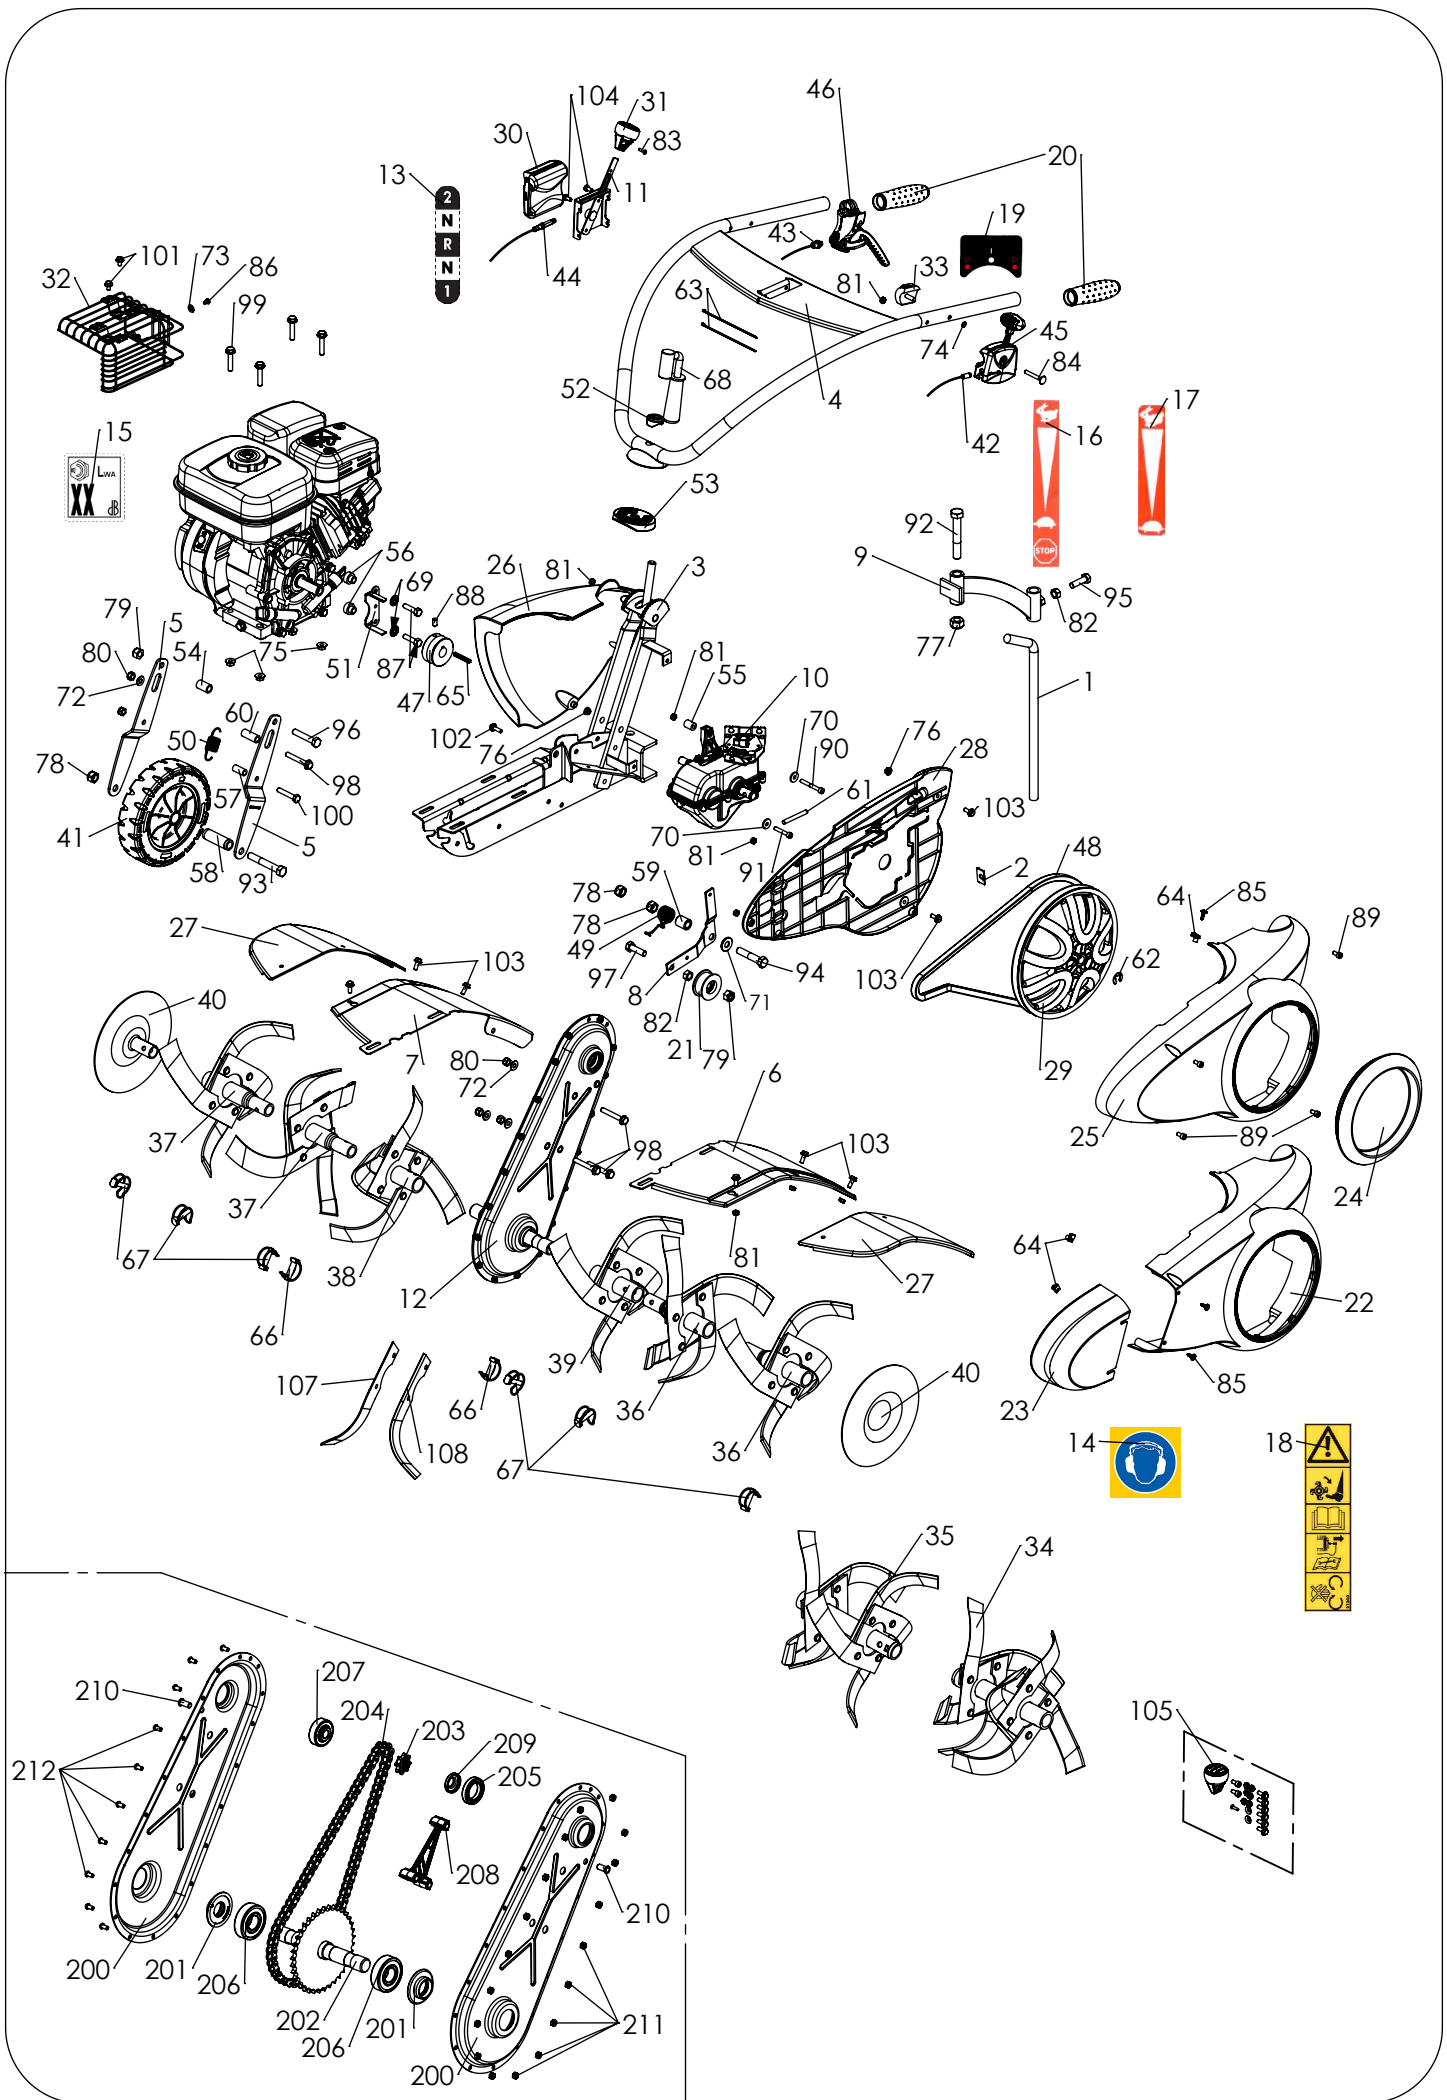

Rep N°	Ref.	Désignation	Description	Moteur Engine	Qte
1	3502010320	BEQUILLE Ø16 xNOIRx	SPUR BLACK		1
2	3003210010	BUTEE SNAP IN	Snap in stop		1
3	3002210307	CHASSIS M0701 NOIR RAL 9005	M0701 FRAME BLACK RAL 9005		1
3	3002210607	CHASSIS M0701 GRIS 627	M0701 FRAME GREY 627		2
4	3002210306	GUIDON M0701 NOIR RAL 9005	M0701 HANDLEBAR BLACK		1
4	3002210506	GUIDON M0701 GRIS RAL 8120	M0701 HANDLEBAR GREY RAL 8120		1
4	3003210002	GUIDON M0701 GRIS 8201	M0701 HANDLEBAR GREY RAL 8201		1
5	3002210305	PLATINE ROUE DE TRANSPORT NOIR RAL 9005	Wheel support black RAL 9005		2
6	3002210304	AILE PROTECTION GAUCHE M0701 NOIR RAL 9005	M0701 TINE GUARD LEFT BLACK RAL 9005		1
6	3002210504	AILE PROTECTION GAUCHE M0701 GRIS RAL 8120	M0701 TINE GUARD LEFT GREY RAL 8120		1
6	3002211304	AILE PROTECTION GAUCHE M0701 ROUGE RAL 3002	M0701 TINE GUARD LEFT RED RAL 3002		1
7	3002210303	AILE PROTECTION DROITE M0701 NOIR RAL 9005	M0701 TINE GUARD RIGHT BLACK RAL 9005		1
7	3002210503	AILE PROTECTION DROITE M0701 GRIS RAL 8120	M0701 TINE GUARD RIGHT GREY RAL 8120		1
7	3002211303	AILE PROTECTION DROITE M0701 ROUGE RAL 3002	M0701 TINE GUARD RIGHT RED RAL 3002		1
8	3002210201	LEVIER EMBR 98x117	PLATE FOR CLUTCH LEVER		1
9	3002000322	CORPS EPERON REGL CINTRE NOIR	Black adjustable spur support		1
10	3001000057	BOITE DE VITESSE F0603 BV2+1R DOIGT D'INDEXAGE	Gear box 2 front speed 1 reverse speed		1
11	3001000055	COMMANDE VITESSE F0603	GEAR LEVER CONTROL		1
12	3001000050	CARTER 8/37 BOULONNE BV	Bolted transmission 8/37		1
13	0503010315	STICKER VITESSE 2+N+R+N+1 F0603	SPEED LABEL 2+N+R+N+1		1
14	0503000077	ETIQ. "SECURITE" 31x31 MM PROTECTION AUDITIVE	SAFTY STICKER EARS PROTECTION		1
15	0503000062	"ETIQ. "NIVEAU DE BRUIT" 93	STICKER NOISE LEVEL '93Db'	950 SERIES	1
15	0503000080	ETIQ. "NIVEAU DE BRUIT" 100 dB	STICKER NOISE LEVEL '100Db'	GX, R210, Lc170, BS800, BS65, BS750	1
15	0503000079	ETIQ. "NIVEAU DE BRUIT" 98 dB	Sticker noise lever '98Db'	EP, SH265	1
16	0503000045	ETIQ. POIGNEE GAZ (AVEC STOP)	STICKER THROTTLE CONTROL STOP-MIN-MAX	EP, BS800, BS65, BS750, 950 SERIES	1
17	0503000043	ETIQ. GAZ (SS STOP)VERS PNEUM DIM 42X11	Label throttle control without stop	GX, R210, Lc170, SH265	1
18	0503000036	"ETIQ. "SECURITE 5 LOGOS"Xce	STICKER SECURITY		1
19	0503000031	"ETIQ. "MARCHE/ARRET"/SWITCH DIM 20 X 15	STICKER SWITCH ON/OFF GX	GX, R210, Lc170, SH265	1
20	0341000068	POIGNEE ELASTO D25 avec lèvre	Rubber hand side grip		2
21	0341000003	GALET 2 EPAULEMENTS ROUL 6200 ZZ	CLUTCH RUNNER ROUL 6200 ZZ		1
22	0340010173	CAPOT COURROIE M0701 DECOUPE NOIR RAL9005	BELT COVER M0701 CUT BLACK RAL9005		1
22	0340010174	CAPOT COURROIE M0701 DECOUPE ROUGE RAL3001	BELT COVER M0701 CUT RED RAL3001		1
22	0340010175	CAPOT COURROIE M0701 DECOUPE ORANGE P1375C	BELT COVER M0701 CUT ORANGE P1375C		1
22	0340010176	CAPOT COURROIE M0701 DECOUPE VERT RAL6029	BELT COVER M0701 CUT GREEN RAL6029		1
22	0340010177	CAPOT COURROIE M0701 DECOUPE BLEU RAL5010	BELT COVER M0701 CUT BLUE RAL5010		1
23	0340010169	TRAPPE AV CAPOT COURROIE POULIE DOUBLE NOIR RAL9005	FRONT BELT COVER DOUBLE PULLEY BLACK RAL9005		1
23	0340010170	TRAPPE AV CAPOT COURROIE POULIE DOUBLE ROUGE RAL3001	FRONT BELT COVER DOUBLE PULLEY RED RAL3001		1
23	0340010171	TRAPPE AV CAPOT COURROIE POULIE DOUBLE ORANGE P1375C	FRONT BELT COVER DOUBLE PULLEY ORANGE P1375C		1
23	0340010172	TRAPPE AV CAPOT COURROIE POULIE DOUBLE VERT RAL6029	FRONT BELT COVER DOUBLE PULLEY GREEN RAL6029		1
23	0340010178	TRAPPE AV CAPOT COURROIE POULIE DOUBLE BLEU RAL5010	FRONT BELT COVER DOUBLE PULLEY BLUE RAL5010		1
24	0340010168	DISQUE HABILLAGE CREUX M0701 ROUGE RAL3001	M0701 DRESS UP HOLLOW DISK RED RAL3001		1
24	0340010158	DISQUE HABILLAGE CREUX M0701 VERT RAL 6029	M0701 DRESS UP HOLLOW DISK GREEN RAL 6029		1
24	0340010130	DISQUE HABILLAGE CREUX M0701 BLEU RAL 5010	M0701 DRESS UP HOLLOW DISK BLUE RAL 5010		1
24	0340010113	DISQUE HABILLAGE CREUX M0701 TRANSPARENT	M0701 DRESS UP HOLLOW DISK TRANSPARENCY		1
24	0340010112	DISQUE HABILLAGE CREUX M0701 GRIS (627)	M0701 DRESS UP HOLLOW DISK GREY (627)		1
24	0340010106	DISQUE HABILLAGE CREUX M0701 NOIR RAL 9005	M0701 DRESS UP HOLLOW DISK BLACK RAL 9005		1
25	0340010152	CAPOT COURROIE M0701 JAUNE RAL 1021	M0701 BELT COVER YELLOW RAL 1021		1
25	0340010144	CAPOT COURROIE M0701 ORANGE P1375C	M0701 BELT COVER ORANGE P1375C		1
25	0340010140	CAPOT COURROIE M0701 VERT RAL 6029	M0701 BELT COVER GREEN RAL 6029		1
25	0340010134	CAPOT COURROIE M0701 BLEU RAL 5010	M0701 BELT COVER BLUE RAL 5010		1
25	0340010132	CAPOT COURROIE M0701 ORANGE RAL 2009	M0701 BELT COVER ORANGE RAL 2009		2
25	0340010115	CAPOT COURROIE M0701 ROUGE RAL3001	M0701 BELT COVER RED RAL 3001		1
25	0340010108	CAPOT COURROIE M0701 Noir RAL 9005	M0701 BELT COVER BLACK RAL 9005		1
26	0340010151	CAPOT DROIT M0701 JAUNE RAL 1021	M0701 RIGHT COVER YELLOW RAL 1021		1
26	0340010143	CAPOT DROIT M0701 ORANGE P1375C	M0701 RIGHT COVER ORANGE P1375C		1
26	0340010139	CAPOT DROIT M0701 VERT RAL 6029	M0701 RIGHT COVER GREEN RAL 6029		1
26	0340010133	CAPOT DROIT M0701 BLEU RAL 5010	M0701 RIGHT COVER BLUE RAL 5010		1
26	0340010131	CAPOT DROIT M0701 ORANGE RAL 2009	M0701 RIGHT COVER ORANGE RAL 2009		2