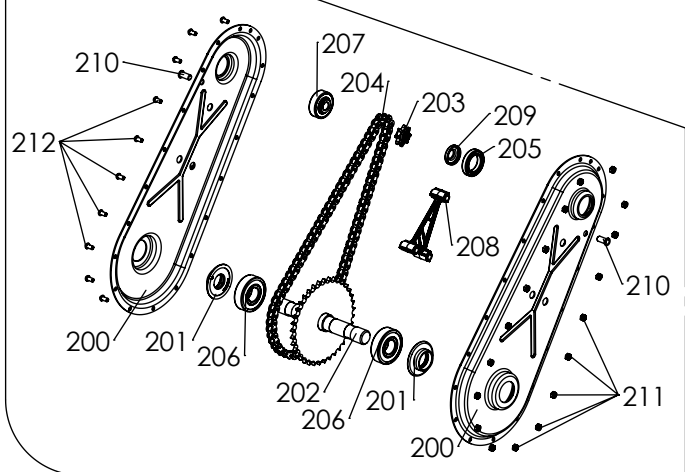

## **3000\*\*21\*\***

***MOTOBINEUSE  
TILLER***

Rep N°	Ref.	Désignation	Description	Moteur Engine	Qte
1	3502010320	BEQUILLE Ø16 xNOIRx	SPUR BLACK		1
2	3003210010	BUTEE SNAP IN	Snap in stop		1
3	3002210307	CHASSIS M0701 NOIR RAL 9005	M0701 FRAME BLACK RAL 9005		1
3	3002210607	CHASSIS M0701 GRIS 627	M0701 FRAME GREY 627		2
4	3002210306	GUIDON M0701 NOIR RAL 9005	M0701 HANDLEBAR BLACK		1
4	3002210506	GUIDON M0701 GRIS RAL 8120	M0701 HANDLEBAR GREY RAL 8120		1
4	3003210002	GUIDON M0701 GRIS 8201	M0701 HANDLEBAR GREY RAL 8201		1
5	3002210305	PLATINE ROUE DE TRANSPORT NOIR RAL 9005	Wheel support black RAL 9005		2
6	3002210304	AILE PROTECTION GAUCHE M0701 NOIR RAL 9005	M0701 TINE GUARD LEFT BLACK RAL 9005		1
6	3002210504	AILE PROTECTION GAUCHE M0701 GRIS RAL 8120	M0701 TINE GUARD LEFT GREY RAL 8120		1
6	3002211304	AILE PROTECTION GAUCHE M0701 ROUGE RAL 3002	M0701 TINE GUARD LEFT RED RAL 3002		1
7	3002210303	AILE PROTECTION DROITE M0701 NOIR RAL 9005	M0701 TINE GUARD RIGHT BLACK RAL 9005		1
7	3002210503	AILE PROTECTION DROITE M0701 GRIS RAL 8120	M0701 TINE GUARD RIGHT GREY RAL 8120		1
7	3002211303	AILE PROTECTION DROITE M0701 ROUGE RAL 3002	M0701 TINE GUARD RIGHT RED RAL 3002		1
8	3002210201	LEVIER EMBR 98x117	PLATE FOR CLUTCH LEVER		1
9	3002000322	CORPS EPERON REGL CINTRE NOIR	Black adjustable spur support		1
10	3001000057	BOITE DE VITESSE F0603 BV2+1R DOIGT D'INDEXAGE	Gear box 2 front speed 1 reverse speed		1
11	3001000055	COMMANDE VITESSE F0603	GEAR LEVER CONTROL		1
12	3001000050	CARTER 8/37 BOULONNE BV	Bolted transmission 8/37		1
13	0503010315	STICKER VITESSE 2+N+R+N+1 F0603	SPEED LABEL 2+N+R+N+1		1
14	0503000077	ETIQ. "SECURITE" 31x31 MM PROTECTION AUDITIVE	SAFTY STICKER EARS PROTECTION		1
15	0503000062	"ETIQ. "NIVEAU DE BRUIT" 93	STICKER NOISE LEVEL '93Db'	950 SERIES	1
15	0503000080	ETIQ. "NIVEAU DE BRUIT" 100 dB	STICKER NOISE LEVEL '100Db'	GX, R210, Lc170, BS800, BS65, BS750	1
15	0503000079	ETIQ. "NIVEAU DE BRUIT" 98 dB	Sticker noise lever '98Db'	EP, SH265	1
16	0503000045	ETIQ. POIGNEE GAZ (AVEC STOP)	STICKER THROTTLE CONTROL STOP-MIN-MAX	EP, BS800, BS65, BS750, 950 SERIES	1
17	0503000043	ETIQ. GAZ (SS STOP)VERS PNEUM DIM 42X11	Label throttle control without stop	GX, R210, Lc170, SH265	1
18	0503000036	"ETIQ. "SECURITE 5 LOGOS"Xce	STICKER SECURITY		1
19	0503000031	"ETIQ. "MARCHE/ARRET"/SWITCH DIM 20 X 15	STICKER SWITCH ON/OFF GX	GX, R210, Lc170, SH265	1
20	0341000068	POIGNEE ELASTO D25 avec lèvre	Rubber hand side grip		2
21	0341000003	GALET 2 EPAULEMENTS ROUL 6200 ZZ	CLUTCH RUNNER ROUL 6200 ZZ		1
22	0340010173	CAPOT COURROIE M0701 DECOUPE NOIR RAL9005	BELT COVER M0701 CUT BLACK RAL9005		1
22	0340010174	CAPOT COURROIE M0701 DECOUPE ROUGE RAL3001	BELT COVER M0701 CUT RED RAL3001		1
22	0340010175	CAPOT COURROIE M0701 DECOUPE ORANGE P1375C	BELT COVER M0701 CUT ORANGE P1375C		1
22	0340010176	CAPOT COURROIE M0701 DECOUPE VERT RAL6029	BELT COVER M0701 CUT GREEN RAL6029		1
22	0340010177	CAPOT COURROIE M0701 DECOUPE BLEU RAL5010	BELT COVER M0701 CUT BLUE RAL5010		1
23	0340010169	TRAPPE AV CAPOT COURROIE POULIE DOUBLE NOIR RAL9005	FRONT BELT COVER DOUBLE PULLEY BLACK RAL9005		1
23	0340010170	TRAPPE AV CAPOT COURROIE POULIE DOUBLE ROUGE RAL3001	FRONT BELT COVER DOUBLE PULLEY RED RAL3001		1
23	0340010171	TRAPPE AV CAPOT COURROIE POULIE DOUBLE ORANGE P1375C	FRONT BELT COVER DOUBLE PULLEY ORANGE P1375C		1
23	0340010172	TRAPPE AV CAPOT COURROIE POULIE DOUBLE VERT RAL6029	FRONT BELT COVER DOUBLE PULLEY GREEN RAL6029		1
23	0340010178	TRAPPE AV CAPOT COURROIE POULIE DOUBLE BLEU RAL5010	FRONT BELT COVER DOUBLE PULLEY BLUE RAL5010		1
24	0340010168	DISQUE HABILLAGE CREUX M0701 ROUGE RAL3001	M0701 DRESS UP HOLLOW DISK RED RAL3001		1
24	0340010158	DISQUE HABILLAGE CREUX M0701 VERT RAL 6029	M0701 DRESS UP HOLLOW DISK GREEN RAL 6029		1
24	0340010130	DISQUE HABILLAGE CREUX M0701 BLEU RAL 5010	M0701 DRESS UP HOLLOW DISK BLUE RAL 5010		1
24	0340010113	DISQUE HABILLAGE CREUX M0701 TRANSPARENT	M0701 DRESS UP HOLLOW DISK TRANSPARENCY		1
24	0340010112	DISQUE HABILLAGE CREUX M0701 GRIS (627)	M0701 DRESS UP HOLLOW DISK GREY (627)		1
24	0340010106	DISQUE HABILLAGE CREUX M0701 NOIR RAL 9005	M0701 DRESS UP HOLLOW DISK BLACK RAL 9005		1
25	0340010152	CAPOT COURROIE M0701 JAUNE RAL 1021	M0701 BELT COVER YELLOW RAL 1021		1
25	0340010144	CAPOT COURROIE M0701 ORANGE P1375C	M0701 BELT COVER ORANGE P1375C		1
25	0340010140	CAPOT COURROIE M0701 VERT RAL 6029	M0701 BELT COVER GREEN RAL 6029		1
25	0340010134	CAPOT COURROIE M0701 BLEU RAL 5010	M0701 BELT COVER BLUE RAL 5010		1
25	0340010132	CAPOT COURROIE M0701 ORANGE RAL 2009	M0701 BELT COVER ORANGE RAL 2009		2
25	0340010115	CAPOT COURROIE M0701 ROUGE RAL3001	M0701 BELT COVER RED RAL 3001		1
25	0340010108	CAPOT COURROIE M0701 Noir RAL 9005	M0701 BELT COVER BLACK RAL 9005		1
26	0340010151	CAPOT DROIT M0701 JAUNE RAL 1021	M0701 RIGHT COVER YELLOW RAL 1021		1
26	0340010143	CAPOT DROIT M0701 ORANGE P1375C	M0701 RIGHT COVER ORANGE P1375C		1
26	0340010139	CAPOT DROIT M0701 VERT RAL 6029	M0701 RIGHT COVER GREEN RAL 6029		1
26	0340010133	CAPOT DROIT M0701 BLEU RAL 5010	M0701 RIGHT COVER BLUE RAL 5010		1
26	0340010131	CAPOT DROIT M0701 ORANGE RAL 2009	M0701 RIGHT COVER ORANGE RAL 2009		2
26	0340010114	CAPOT DROIT M0701 ROUGE RAL3001	M0701 RIGHT COVER RED RAL 3001		1
26	0340010107	CAPOT DROIT M0701 Noir RAL 9005	M0701 RIGHT COVER BLACK RAL 9005		1
27	0340010117	ENSEMBLE EXT TOLE PROT M0701 ROUGE RAL 3001	GUARD EXTENSION LEFT & RIGHT RED RAL 3001		1
27	0340010116	ENSEMBLE EXT TOLE PROT M0701 NOIR RAL 9005	GUARD EXTENSION LEFT & RIGHT BLACK RAL 9005		1
27	0340010138	ENSEMBLE EXT TOLE PROT M0701 ORANGE P1375C	GUARD EXTENSION LEFT & RIGHT ORANGE P1375C		1
27	0340010137	ENSEMBLE EXT TOLE PROT M0701 VERT RAL 6029	GUARD EXTENSION LEFT & RIGHT GREEN RAL 6029		1
27	0340010135	ENSEMBLE EXT TOLE PROT M0701 BLEU RAL 5010	GUARD EXTENSION LEFT & RIGHT BLUE RAL 5010		1
28	0340010109	CACHE INTERIEUR M0701 NOIR RAL9005	M0701 interior hide		1
29	0340010105	POULIE Ø260 GRIS 7040	TRANSMISSION PULLEY Ø206		1
30	0340000012	COQUE LEVIER DE VITESSE F0603	GEAR CONTROL COVER		1
31	0340000011	POMMEAU LEVIER DE VIT M0701	SPEED SELECTOR LEVER		1
32	0330032001	GRILLE ECHAPPEMENT EP	EXHAUST GRILL EP	EP	1
32	0330012009	GRILLE ECHAP GX120/GX160 UT2	EXHAUST GRILL GX120/GX160 UT2	GX	1
32	0330062003	GRILLE ECHAPP LONCIN 212cc	EXHAUST GRILL LONCIN 212cc	Lc 170	1
32	0330092003	GRILLE ECHAPP R180/R210	EXHAUST GRILL R180/R210	R 210	1
32	0330102001	GRILLE ECHAPP KÖHLER SH265	EXHAUST GRILL KÖHLER SH265	SH 265	1
33	0330012006	SWITCH STOP GX	Switch engine cut-off	GX, R210	1
33	0330062001	SWITCH ON/OFF LONCIN	SWITCH ON/OFF LONCIN	Lc170, SH265	1
34	0320010020	FRAISE DEPART MONO GAUCHE D25 HEL 40X4	LEFT TWIN TINES D25 HELICOID BLADE (40X4)		1
35	0320010019	FRAISE DEPART MONO DROITE D25 HEL 40X4	RIGHT TWIN TINES D25 HELICOID BLADE (40X4)		1
36	0320010008	FRAISE ADDIT HEL 40X4 GAUCHE	LEFT ADDITIONAL TINE D25 HELICOID BLADE (40X4)		2
37	0320010007	FRAISE ADDIT HEL 40X4 DROIT	RIGHT ADDITIONAL TINE D25 HELICOID BLADE (40X4)		2
38	0320010006	FRAISE DEPART DEM HEL 40X4 DROIT	RIGHT TINE REMOVABLE D25 HELICOID BLADE (40X4)		1
39	0320010005	FRAISE DEPART DEM HEL 40X4 GAUCHE	LEFT TINE REMOVABLE D25 HELICOID BLADE (40X4)		1
40	0320010001	DISQUE D25 NOIR RAL9005	DISK D25 BLACK RAL9005		2
41	0309000033	ROUE RT DIAM200 ALS 20	RT wheel Ø200 bore 20		1
42	0308040055	CABLE GAZ x1150xLF60 Z0° MANETTE LGC	THROTTLE CABLE 1150 STROKE 60	BS 800, BS 65	1
42	0308040050	CABLE GAZ x1050 xLF60 Z0° MANETTE LGC	Throttle cable Lg 1050mm stroke 60mm	EP, GX, R210, BS 750, SH265, Lc170, 950 SERIES	1