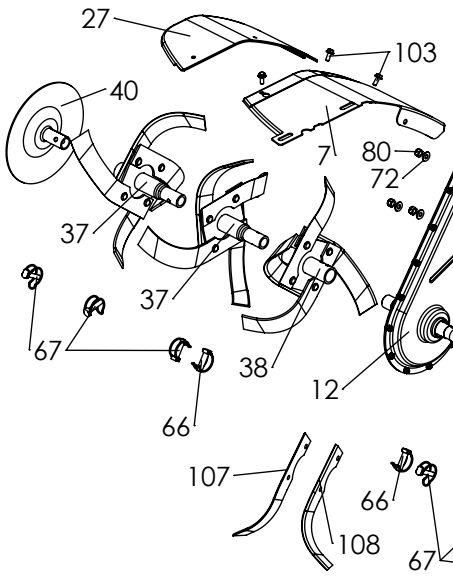

## **3000\*\*21\*\***

***MOTOBINEUSE  
TILLER***

Rep N°	Ref.	Désignation	Description	Moteur Engine	Qte
1	3502010320	BEQUILLE Ø16 xNOIRx	SPUR BLACK		1
2	3003210010	BUTEE SNAP IN	Snap in stop		1
3	3002210307	CHASSIS M0701 NOIR RAL 9005	M0701 FRAME BLACK RAL 9005		1
3	3002210607	CHASSIS M0701 GRIS 627	M0701 FRAME GREY 627		2
4	3002210306	GUIDON M0701 NOIR RAL 9005	M0701 HANDLEBAR BLACK		1
4	3002210506	GUIDON M0701 GRIS RAL 8120	M0701 HANDLEBAR GREY RAL 8120		1
4	3003210002	GUIDON M0701 GRIS 8201	M0701 HANDLEBAR GREY RAL 8201		1
5	3002210305	PLATINE ROUE DE TRANSPORT NOIR RAL 9005	Wheel support black RAL 9005		2
6	3002210304	AILE PROTECTION GAUCHE M0701 NOIR RAL 9005	M0701 TINE GUARD LEFT BLACK RAL 9005		1
6	3002210504	AILE PROTECTION GAUCHE M0701 GRIS RAL 8120	M0701 TINE GUARD LEFT GREY RAL 8120		1
6	3002211304	AILE PROTECTION GAUCHE M0701 ROUGE RAL 3002	M0701 TINE GUARD LEFT RED RAL 3002		1
7	3002210303	AILE PROTECTION DROITE M0701 NOIR RAL 9005	M0701 TINE GUARD RIGHT BLACK RAL 9005		1
7	3002210503	AILE PROTECTION DROITE M0701 GRIS RAL 8120	M0701 TINE GUARD RIGHT GREY RAL 8120		1
7	3002211303	AILE PROTECTION DROITE M0701 ROUGE RAL 3002	M0701 TINE GUARD RIGHT RED RAL 3002		1
8	3002210201	LEVIER EMBR 98x117	PLATE FOR CLUTCH LEVER		1
9	3002000322	CORPS EPERON REGL CINTRE NOIR	Black adjustable spur support		1
10	3001000057	BOITE DE VITESSE F0603 BV2+1R DOIGT D'INDEXAGE	Gear box 2 front speed 1 reverse speed		1
11	3001000055	COMMANDE VITESSE F0603	GEAR LEVER CONTROL		1
12	3001000050	CARTER 8/37 BOULONNE BV	Bolted transmission 8/37		1
13	0503010315	STICKER VITESSE 2+N+R+N+1 F0603	SPEED LABEL 2+N+R+N+1		1
14	0503000077	ETIQ. "SECURITE" 31x31 MM PROTECTION AUDITIVE	SAFTY STICKER EARS PROTECTION		1
15	0503000062	"ETIQ. "NIVEAU DE BRUIT" 93	STICKER NOISE LEVEL '93Db'	950 SERIES	1
15	0503000080	ETIQ. "NIVEAU DE BRUIT" 100 dB	STICKER NOISE LEVEL '100Db'	GX, R210, Lc170, BS800, BS65, BS750	1
15	0503000079	ETIQ. "NIVEAU DE BRUIT" 98 dB	Sticker noise lever '98Db'	EP, SH265	1
16	0503000045	ETIQ. POIGNEE GAZ (AVEC STOP)	STICKER THROTTLE CONTROL STOP-MIN-MAX	EP, BS800, BS65, BS750, 950 SERIES	1
17	0503000043	ETIQ. GAZ (SS STOP)VERS PNEUM DIM 42X11	Label throttle control without stop	GX, R210, Lc170, SH265	1
18	0503000036	"ETIQ. "SECURITE 5 LOGOS"Xce	STICKER SECURITY		1
19	0503000031	"ETIQ. "MARCHE/ARRET"/SWITCH DIM 20 X 15	STICKER SWITCH ON/OFF GX	GX, R210, Lc170, SH265	1
20	0341000068	POIGNEE ELASTO D25 avec lèvre	Rubber hand side grip		2
21	0341000003	GALET 2 EPAULEMENTS ROUL 6200 ZZ	CLUTCH RUNNER ROUL 6200 ZZ		1
22	0340010173	CAPOT COURROIE M0701 DECOUPE NOIR RAL9005	BELT COVER M0701 CUT BLACK RAL9005		1
22	0340010174	CAPOT COURROIE M0701 DECOUPE ROUGE RAL3001	BELT COVER M0701 CUT RED RAL3001		1
22	0340010175	CAPOT COURROIE M0701 DECOUPE ORANGE P1375C	BELT COVER M0701 CUT ORANGE P1375C		1
22	0340010176	CAPOT COURROIE M0701 DECOUPE VERT RAL6029	BELT COVER M0701 CUT GREEN RAL6029		1
22	0340010177	CAPOT COURROIE M0701 DECOUPE BLEU RAL5010	BELT COVER M0701 CUT BLUE RAL5010		1
23	0340010169	TRAPPE AV CAPOT COURROIE POULIE DOUBLE NOIR RAL9005	FRONT BELT COVER DOUBLE PULLEY BLACK RAL9005		1
23	0340010170	TRAPPE AV CAPOT COURROIE POULIE DOUBLE ROUGE RAL3001	FRONT BELT COVER DOUBLE PULLEY RED RAL3001		1
23	0340010171	TRAPPE AV CAPOT COURROIE POULIE DOUBLE ORANGE P1375C	FRONT BELT COVER DOUBLE PULLEY ORANGE P1375C		1
23	0340010172	TRAPPE AV CAPOT COURROIE POULIE DOUBLE VERT RAL6029	FRONT BELT COVER DOUBLE PULLEY GREEN RAL6029		1
23	0340010178	TRAPPE AV CAPOT COURROIE POULIE DOUBLE BLEU RAL5010	FRONT BELT COVER DOUBLE PULLEY BLUE RAL5010		1
24	0340010168	DISQUE HABILLAGE CREUX M0701 ROUGE RAL3001	M0701 DRESS UP HOLLOW DISK RED RAL3001		1
24	0340010158	DISQUE HABILLAGE CREUX M0701 VERT RAL 6029	M0701 DRESS UP HOLLOW DISK GREEN RAL 6029		1
24	0340010130	DISQUE HABILLAGE CREUX M0701 BLEU RAL 5010	M0701 DRESS UP HOLLOW DISK BLUE RAL 5010		1
24	0340010113	DISQUE HABILLAGE CREUX M0701 TRANSPARENT	M0701 DRESS UP HOLLOW DISK TRANSPARENCY		1
24	0340010112	DISQUE HABILLAGE CREUX M0701 GRIS (627)	M0701 DRESS UP HOLLOW DISK GREY (627)		1
24	0340010106	DISQUE HABILLAGE CREUX M0701 NOIR RAL 9005	M0701 DRESS UP HOLLOW DISK BLACK RAL 9005		1
25	0340010152	CAPOT COURROIE M0701 JAUNE RAL 1021	M0701 BELT COVER YELLOW RAL 1021		1
25	0340010144	CAPOT COURROIE M0701 ORANGE P1375C	M0701 BELT COVER ORANGE P1375C		1
25	0340010140	CAPOT COURROIE M0701 VERT RAL 6029	M0701 BELT COVER GREEN RAL 6029		1
25	0340010134	CAPOT COURROIE M0701 BLEU RAL 5010	M0701 BELT COVER BLUE RAL 5010		1
25	0340010132	CAPOT COURROIE M0701 ORANGE RAL 2009	M0701 BELT COVER ORANGE RAL 2009		2
25	0340010115	CAPOT COURROIE M0701 ROUGE RAL3001	M0701 BELT COVER RED RAL 3001		1
25	0340010108	CAPOT COURROIE M0701 Noir RAL 9005	M0701 BELT COVER BLACK RAL 9005		1
26	0340010151	CAPOT DROIT M0701 JAUNE RAL 1021	M0701 RIGHT COVER YELLOW RAL 1021		1
26	0340010143	CAPOT DROIT M0701 ORANGE P1375C	M0701 RIGHT COVER ORANGE P1375C		1
26	0340010139	CAPOT DROIT M0701 VERT RAL 6029	M0701 RIGHT COVER GREEN RAL 6029		1
26	0340010133	CAPOT DROIT M0701 BLEU RAL 5010	M0701 RIGHT COVER BLUE RAL 5010		1
26	0340010131	CAPOT DROIT M0701 ORANGE RAL 2009	M0701 RIGHT COVER ORANGE RAL 2009		2
26	0340010114	CAPOT DROIT M0701 ROUGE RAL3001	M0701 RIGHT COVER RED RAL 3001		1
26	0340010107	CAPOT DROIT M0701 Noir RAL 9005	M0701 RIGHT COVER BLACK RAL 9005		1
27	0340010117	ENSEMBLE EXT TOLE PROT M0701 ROUGE RAL 3001	GUARD EXTENSION LEFT & RIGHT RED RAL 3001		1
27	0340010116	ENSEMBLE EXT TOLE PROT M0701 NOIR RAL 9005	GUARD EXTENSION LEFT & RIGHT BLACK RAL 9005		1
27	0340010138	ENSEMBLE EXT TOLE PROT M0701 ORANGE P1375C	GUARD EXTENSION LEFT & RIGHT ORANGE P1375C		1
27	0340010137	ENSEMBLE EXT TOLE PROT M0701 VERT RAL 6029	GUARD EXTENSION LEFT & RIGHT GREEN RAL 6029		1
27	0340010135	ENSEMBLE EXT TOLE PROT M0701 BLEU RAL 5010	GUARD EXTENSION LEFT & RIGHT BLUE RAL 5010		1
28	0340010109	CACHE INTERIEUR M0701 NOIR RAL9005	M0701 interior hide		1
29	0340010105	POULIE Ø260 GRIS 7040	TRANSMISSION PULLEY Ø206		1
30	0340000012	COQUE LEVIER DE VITESSE F0603	GEAR CONTROL COVER		1
31	0340000011	POMMEAU LEVIER DE VIT M0701	SPEED SELECTOR LEVER		1
32	0330032001	GRILLE ECHAPPEMENT EP	EXHAUST GRILL EP	EP	1
32	0330012009	GRILLE ECHAP GX120/GX160 UT2	EXHAUST GRILL GX120/GX160 UT2	GX	1
32	0330062003	GRILLE ECHAPP LONCIN 212cc	EXHAUST GRILL LONCIN 212cc	Lc 170	1
32	0330092003	GRILLE ECHAPP R180/R210	EXHAUST GRILL R180/R210	R 210	1
32	0330102001	GRILLE ECHAPP KÖHLER SH265	EXHAUST GRILL KÖHLER SH265	SH 265	1
33	0330012006	SWITCH STOP GX	Switch engine cut-off	GX, R210	1
33	0330062001	SWITCH ON/OFF LONCIN	SWITCH ON/OFF LONCIN	Lc170, SH265	1
34	0320010020	FRAISE DEPART MONO GAUCHE D25 HEL 40X4	LEFT TWIN TINES D25 HELICOID BLADE (40X4)		1
35	0320010019	FRAISE DEPART MONO DROITE D25 HEL 40X4	RIGHT TWIN TINES D25 HELICOID BLADE (40X4)		1
36	0320010008	FRAISE ADDIT HEL 40X4 GAUCHE	LEFT ADDITIONAL TINE D25 HELICOID BLADE (40X4)		2
37	0320010007	FRAISE ADDIT HEL 40X4 DROIT	RIGHT ADDITIONAL TINE D25 HELICOID BLADE (40X4)		2
38	0320010006	FRAISE DEPART DEM HEL 40X4 DROIT	RIGHT TINE REMOVABLE D25 HELICOID BLADE (40X4)		1
39	0320010005	FRAISE DEPART DEM HEL 40X4 GAUCHE	LEFT TINE REMOVABLE D25 HELICOID BLADE (40X4)		1
40	0320010001	DISQUE D25 NOIR RAL9005	DISK D25 BLACK RAL9005		2
41	0309000033	ROUE RT DIAM200 ALS 20	RT wheel Ø200 bore 20		1
42	0308040055	CABLE GAZ x1150xLF60 Z0° MANETTE LGC	THROTTLE CABLE 1150 STROKE 60	BS 800, BS 65	1
42	0308040050	CABLE GAZ x1050 xLF60 Z0° MANETTE LGC	Throttle cable Lg 1050mm stroke 60mm	EP, GX, R210, BS 750, SH265, Lc170, 950 SERIES	1