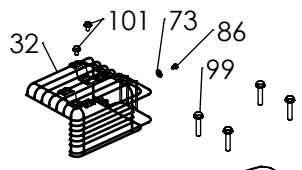

## **3000\*\*21\*\***

***MOTOBINEUSE  
TILLER***

Rep N°	Ref.	Désignation	Description	Moteur Engine	Qte
1	3502010320	BEQUILLE Ø16 xNOIRx	SPUR BLACK		1
2	3003210010	BUTEE SNAP IN	Snap in stop		1
3	3002210307	CHASSIS M0701 NOIR RAL 9005	M0701 FRAME BLACK RAL 9005		1
3	3002210607	CHASSIS M0701 GRIS 627	M0701 FRAME GREY 627		2
4	3002210306	GUIDON M0701 NOIR RAL 9005	M0701 HANDLEBAR BLACK		1
4	3002210506	GUIDON M0701 GRIS RAL 8120	M0701 HANDLEBAR GREY RAL 8120		1
4	3003210002	GUIDON M0701 GRIS 8201	M0701 HANDLEBAR GREY RAL 8201		1
5	3002210305	PLATINE ROUE DE TRANSPORT NOIR RAL 9005	Wheel support black RAL 9005		2
6	3002210304	AILE PROTECTION GAUCHE M0701 NOIR RAL 9005	M0701 TINE GUARD LEFT BLACK RAL 9005		1
6	3002210504	AILE PROTECTION GAUCHE M0701 GRIS RAL 8120	M0701 TINE GUARD LEFT GREY RAL 8120		1
6	3002211304	AILE PROTECTION GAUCHE M0701 ROUGE RAL 3002	M0701 TINE GUARD LEFT RED RAL 3002		1
7	3002210303	AILE PROTECTION DROITE M0701 NOIR RAL 9005	M0701 TINE GUARD RIGHT BLACK RAL 9005		1
7	3002210503	AILE PROTECTION DROITE M0701 GRIS RAL 8120	M0701 TINE GUARD RIGHT GREY RAL 8120		1
7	3002211303	AILE PROTECTION DROITE M0701 ROUGE RAL 3002	M0701 TINE GUARD RIGHT RED RAL 3002		1
8	3002210201	LEVIER EMBR 98x117	PLATE FOR CLUTCH LEVER		1
9	3002000322	CORPS EPERON REGL CINTRE NOIR	Black adjustable spur support		1
10	3001000057	BOITE DE VITESSE F0603 BV2+1R DOIGT D'INDEXAGE	Gear box 2 front speed 1 reverse speed		1
11	3001000055	COMMANDE VITESSE F0603	GEAR LEVER CONTROL		1
12	3001000050	CARTER 8/37 BOULONNE BV	Bolted transmission 8/37		1
13	0503010315	STICKER VITESSE 2+N+R+N+1 F0603	SPEED LABEL 2+N+R+N+1		1
14	0503000077	ETIQ. "SECURITE" 31x31 MM PROTECTION AUDITIVE	SAFTY STICKER EARS PROTECTION		1
15	0503000062	"ETIQ. "NIVEAU DE BRUIT" 93	STICKER NOISE LEVEL '93Db'	950 SERIES	1
15	0503000080	ETIQ. "NIVEAU DE BRUIT" 100 dB	STICKER NOISE LEVEL '100Db'	GX, R210, Lc170, BS800, BS65, BS750	1
15	0503000079	ETIQ. "NIVEAU DE BRUIT" 98 dB	Sticker noise lever '98Db'	EP, SH265	1
16	0503000045	ETIQ. POIGNEE GAZ (AVEC STOP)	STICKER THROTTLE CONTROL STOP-MIN-MAX	EP, BS800, BS65, BS750, 950 SERIES	1
17	0503000043	ETIQ. GAZ (SS STOP)VERS PNEUM DIM 42X11	Label throttle control without stop	GX, R210, Lc170, SH265	1
18	0503000036	"ETIQ. "SECURITE 5 LOGOS"Xce	STICKER SECURITY		1
19	0503000031	"ETIQ. "MARCHE/ARRET"/SWITCH DIM 20 X 15	STICKER SWITCH ON/OFF GX	GX, R210, Lc170, SH265	1
20	0341000068	POIGNEE ELASTO D25 avec lèvre	Rubber hand side grip		2
21	0341000003	GALET 2 EPAULEMENTS ROUL 6200 ZZ	CLUTCH RUNNER ROUL 6200 ZZ		1
22	0340010173	CAPOT COURROIE M0701 DECOUPE NOIR RAL9005	BELT COVER M0701 CUT BLACK RAL9005		1
22	0340010174	CAPOT COURROIE M0701 DECOUPE ROUGE RAL3001	BELT COVER M0701 CUT RED RAL3001		1
22	0340010175	CAPOT COURROIE M0701 DECOUPE ORANGE P1375C	BELT COVER M0701 CUT ORANGE P1375C		1
22	0340010176	CAPOT COURROIE M0701 DECOUPE VERT RAL6029	BELT COVER M0701 CUT GREEN RAL6029		1
22	0340010177	CAPOT COURROIE M0701 DECOUPE BLEU RAL5010	BELT COVER M0701 CUT BLUE RAL5010		1
23	0340010169	TRAPPE AV CAPOT COURROIE POULIE DOUBLE NOIR RAL9005	FRONT BELT COVER DOUBLE PULLEY BLACK RAL9005		1
23	0340010170	TRAPPE AV CAPOT COURROIE POULIE DOUBLE ROUGE RAL3001	FRONT BELT COVER DOUBLE PULLEY RED RAL3001		1
23	0340010171	TRAPPE AV CAPOT COURROIE POULIE DOUBLE ORANGE P1375C	FRONT BELT COVER DOUBLE PULLEY ORANGE P1375C		1
23	0340010172	TRAPPE AV CAPOT COURROIE POULIE DOUBLE VERT RAL6029	FRONT BELT COVER DOUBLE PULLEY GREEN RAL6029		1
23	0340010178	TRAPPE AV CAPOT COURROIE POULIE DOUBLE BLEU RAL5010	FRONT BELT COVER DOUBLE PULLEY BLUE RAL5010		1
24	0340010168	DISQUE HABILLAGE CREUX M0701 ROUGE RAL3001	M0701 DRESS UP HOLLOW DISK RED RAL3001		1
24	0340010158	DISQUE HABILLAGE CREUX M0701 VERT RAL 6029	M0701 DRESS UP HOLLOW DISK GREEN RAL 6029		1
24	0340010130	DISQUE HABILLAGE CREUX M0701 BLEU RAL 5010	M0701 DRESS UP HOLLOW DISK BLUE RAL 5010		1
24	0340010113	DISQUE HABILLAGE CREUX M0701 TRANSPARENT	M0701 DRESS UP HOLLOW DISK TRANSPARENCY		1
24	0340010112	DISQUE HABILLAGE CREUX M0701 GRIS (627)	M0701 DRESS UP HOLLOW DISK GREY (627)		1
24	0340010106	DISQUE HABILLAGE CREUX M0701 NOIR RAL 9005	M0701 DRESS UP HOLLOW DISK BLACK RAL 9005		1
25	0340010152	CAPOT COURROIE M0701 JAUNE RAL 1021	M0701 BELT COVER YELLOW RAL 1021		1
25	0340010144	CAPOT COURROIE M0701 ORANGE P1375C	M0701 BELT COVER ORANGE P1375C		1
25	0340010140	CAPOT COURROIE M0701 VERT RAL 6029	M0701 BELT COVER GREEN RAL 6029		1
25	0340010134	CAPOT COURROIE M0701 BLEU RAL 5010	M0701 BELT COVER BLUE RAL 5010		1
25	0340010132	CAPOT COURROIE M0701 ORANGE RAL 2009	M0701 BELT COVER ORANGE RAL 2009		2
25	0340010115	CAPOT COURROIE M0701 ROUGE RAL3001	M0701 BELT COVER RED RAL 3001		1
25	0340010108	CAPOT COURROIE M0701 Noir RAL 9005	M0701 BELT COVER BLACK RAL 9005		1
26	0340010151	CAPOT DROIT M0701 JAUNE RAL 1021	M0701 RIGHT COVER YELLOW RAL 1021		1
26	0340010143	CAPOT DROIT M0701 ORANGE P1375C	M0701 RIGHT COVER ORANGE P1375C		1
26	0340010139	CAPOT DROIT M0701 VERT RAL 6029	M0701 RIGHT COVER GREEN RAL 6029		1
26	0340010133	CAPOT DROIT M0701 BLEU RAL 5010	M0701 RIGHT COVER BLUE RAL 5010		1
26	0340010131	CAPOT DROIT M0701 ORANGE RAL 2009	M0701 RIGHT COVER ORANGE RAL 2009		2
26	0340010114	CAPOT DROIT M0701 ROUGE RAL3001	M0701 RIGHT COVER RED RAL 3001		1
26	0340010107	CAPOT DROIT M0701 Noir RAL 9005	M0701 RIGHT COVER BLACK RAL 9005		1
27	0340010117	ENSEMBLE EXT TOLE PROT M0701 ROUGE RAL 3001	GUARD EXTENSION LEFT & RIGHT RED RAL 3001		1
27	0340010116	ENSEMBLE EXT TOLE PROT M0701 NOIR RAL 9005	GUARD EXTENSION LEFT & RIGHT BLACK RAL 9005		1
27	0340010138	ENSEMBLE EXT TOLE PROT M0701 ORANGE P1375C	GUARD EXTENSION LEFT & RIGHT ORANGE P1375C		1
27	0340010137	ENSEMBLE EXT TOLE PROT M0701 VERT RAL 6029	GUARD EXTENSION LEFT & RIGHT GREEN RAL 6029		1
27	0340010135	ENSEMBLE EXT TOLE PROT M0701 BLEU RAL 5010	GUARD EXTENSION LEFT & RIGHT BLUE RAL 5010		1
28	0340010109	CACHE INTERIEUR M0701 NOIR RAL9005	M0701 interior hide		1
29	0340010105	POULIE Ø260 GRIS 7040	TRANSMISSION PULLEY Ø206		1
30	0340000012	COQUE LEVIER DE VITESSE F0603	GEAR CONTROL COVER		1
31	0340000011	POMMEAU LEVIER DE VIT M0701	SPEED SELECTOR LEVER		1
32	0330032001	GRILLE ECHAPPEMENT EP	EXHAUST GRILL EP	EP	1
32	0330012009	GRILLE ECHAP GX120/GX160 UT2	EXHAUST GRILL GX120/GX160 UT2	GX	1
32	0330062003	GRILLE ECHAPP LONCIN 212cc	EXHAUST GRILL LONCIN 212cc	Lc 170	1
32	0330092003	GRILLE ECHAPP R180/R210	EXHAUST GRILL R180/R210	R 210	1
32	0330102001	GRILLE ECHAPP KÖHLER SH265	EXHAUST GRILL KÖHLER SH265	SH 265	1
33	0330012006	SWITCH STOP GX	Switch engine cut-off	GX, R210	1
33	0330062001	SWITCH ON/OFF LONCIN	SWITCH ON/OFF LONCIN	Lc170, SH265	1
34	0320010020	FRAISE DEPART MONO GAUCHE D25 HEL 40X4	LEFT TWIN TINES D25 HELICOID BLADE (40X4)		1
35	0320010019	FRAISE DEPART MONO DROITE D25 HEL 40X4	RIGHT TWIN TINES D25 HELICOID BLADE (40X4)		1
36	0320010008	FRAISE ADDIT HEL 40X4 GAUCHE	LEFT ADDITIONAL TINE D25 HELICOID BLADE (40X4)		2
37	0320010007	FRAISE ADDIT HEL 40X4 DROIT	RIGHT ADDITIONAL TINE D25 HELICOID BLADE (40X4)		2
38	0320010006	FRAISE DEPART DEM HEL 40X4 DROIT	RIGHT TINE REMOVABLE D25 HELICOID BLADE (40X4)		1
39	0320010005	FRAISE DEPART DEM HEL 40X4 GAUCHE	LEFT TINE REMOVABLE D25 HELICOID BLADE (40X4)		1
40	0320010001	DISQUE D25 NOIR RAL9005	DISK D25 BLACK RAL9005		2
41	0309000033	ROUE RT DIAM200 ALS 20	RT wheel Ø200 bore 20		1
42	0308040055	CABLE GAZ x1150xLF60 Z0° MANETTE LGC	THROTTLE CABLE 1150 STROKE 60	BS 800, BS 65	1
42	0308040050	CABLE GAZ x1050 xLF60 Z0° MANETTE LGC	Throttle cable Lg 1050mm stroke 60mm	EP, GX, R210, BS 750, SH265, Lc170, 950 SERIES	1