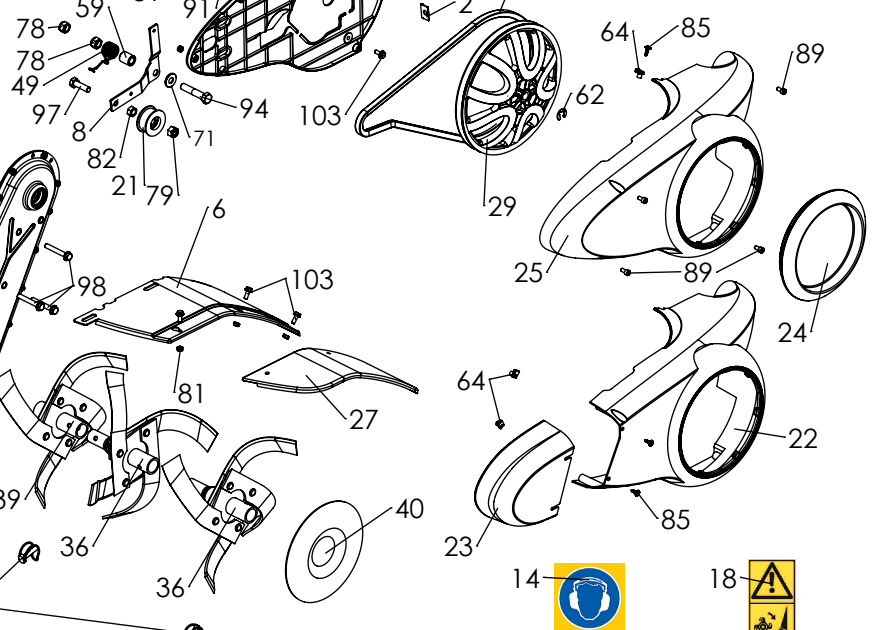

## **3000\*\*21\*\***

***MOTOBINEUSE  
TILLER***

Rep N°	Ref.	Désignation	Description	Moteur Engine	Qte
1	3502010320	BEQUILLE Ø16 xNOIRx	SPUR BLACK		1
2	3003210010	BUTEE SNAP IN	Snap in stop		1
3	3002210307	CHASSIS M0701 NOIR RAL 9005	M0701 FRAME BLACK RAL 9005		1
3	3002210607	CHASSIS M0701 GRIS 627	M0701 FRAME GREY 627		2
4	3002210306	GUIDON M0701 NOIR RAL 9005	M0701 HANDLEBAR BLACK		1
4	3002210506	GUIDON M0701 GRIS RAL 8120	M0701 HANDLEBAR GREY RAL 8120		1
4	3003210002	GUIDON M0701 GRIS 8201	M0701 HANDLEBAR GREY RAL 8201		1
5	3002210305	PLATINE ROUE DE TRANSPORT NOIR RAL 9005	Wheel support black RAL 9005		2
6	3002210304	AILE PROTECTION GAUCHE M0701 NOIR RAL 9005	M0701 TINE GUARD LEFT BLACK RAL 9005		1
6	3002210504	AILE PROTECTION GAUCHE M0701 GRIS RAL 8120	M0701 TINE GUARD LEFT GREY RAL 8120		1
6	3002211304	AILE PROTECTION GAUCHE M0701 ROUGE RAL 3002	M0701 TINE GUARD LEFT RED RAL 3002		1
7	3002210303	AILE PROTECTION DROITE M0701 NOIR RAL 9005	M0701 TINE GUARD RIGHT BLACK RAL 9005		1
7	3002210503	AILE PROTECTION DROITE M0701 GRIS RAL 8120	M0701 TINE GUARD RIGHT GREY RAL 8120		1
7	3002211303	AILE PROTECTION DROITE M0701 ROUGE RAL 3002	M0701 TINE GUARD RIGHT RED RAL 3002		1
8	3002210201	LEVIER EMBR 98x117	PLATE FOR CLUTCH LEVER		1
9	3002000322	CORPS EPERON REGL CINTRE NOIR	Black adjustable spur support		1
10	3001000057	BOITE DE VITESSE F0603 BV2+1R DOIGT D'INDEXAGE	Gear box 2 front speed 1 reverse speed		1
11	3001000055	COMMANDE VITESSE F0603	GEAR LEVER CONTROL		1
12	3001000050	CARTER 8/37 BOULONNE BV	Bolted transmission 8/37		1
13	0503010315	STICKER VITESSE 2+N+R+N+1 F0603	SPEED LABEL 2+N+R+N+1		1
14	0503000077	ETIQ. "SECURITE" 31x31 MM PROTECTION AUDITIVE	SAFTY STICKER EARS PROTECTION		1
15	0503000062	"ETIQ. "NIVEAU DE BRUIT" 93	STICKER NOISE LEVEL '93Db'	950 SERIES	1
15	0503000080	ETIQ. "NIVEAU DE BRUIT" 100 dB	STICKER NOISE LEVEL '100Db'	GX, R210, Lc170, BS800, BS65, BS750	1
15	0503000079	ETIQ. "NIVEAU DE BRUIT" 98 dB	Sticker noise lever '98Db'	EP, SH265	1
16	0503000045	ETIQ. POIGNEE GAZ (AVEC STOP)	STICKER THROTTLE CONTROL STOP-MIN-MAX	EP, BS800, BS65, BS750, 950 SERIES	1
17	0503000043	ETIQ. GAZ (SS STOP)VERS PNEUM DIM 42X11	Label throttle control without stop	GX, R210, Lc170, SH265	1
18	0503000036	"ETIQ. "SECURITE 5 LOGOS"Xce	STICKER SECURITY		1
19	0503000031	"ETIQ. "MARCHE/ARRET"/SWITCH DIM 20 X 15	STICKER SWITCH ON/OFF GX	GX, R210, Lc170, SH265	1
20	0341000068	POIGNEE ELASTO D25 avec lèvre	Rubber hand side grip		2
21	0341000003	GALET 2 EPAULEMENTS ROUL 6200 ZZ	CLUTCH RUNNER ROUL 6200 ZZ		1
22	0340010173	CAPOT COURROIE M0701 DECOUPE NOIR RAL9005	BELT COVER M0701 CUT BLACK RAL9005		1
22	0340010174	CAPOT COURROIE M0701 DECOUPE ROUGE RAL3001	BELT COVER M0701 CUT RED RAL3001		1
22	0340010175	CAPOT COURROIE M0701 DECOUPE ORANGE P1375C	BELT COVER M0701 CUT ORANGE P1375C		1
22	0340010176	CAPOT COURROIE M0701 DECOUPE VERT RAL6029	BELT COVER M0701 CUT GREEN RAL6029		1
22	0340010177	CAPOT COURROIE M0701 DECOUPE BLEU RAL5010	BELT COVER M0701 CUT BLUE RAL5010		1
23	0340010169	TRAPPE AV CAPOT COURROIE POULIE DOUBLE NOIR RAL9005	FRONT BELT COVER DOUBLE PULLEY BLACK RAL9005		1
23	0340010170	TRAPPE AV CAPOT COURROIE POULIE DOUBLE ROUGE RAL3001	FRONT BELT COVER DOUBLE PULLEY RED RAL3001		1
23	0340010171	TRAPPE AV CAPOT COURROIE POULIE DOUBLE ORANGE P1375C	FRONT BELT COVER DOUBLE PULLEY ORANGE P1375C		1
23	0340010172	TRAPPE AV CAPOT COURROIE POULIE DOUBLE VERT RAL6029	FRONT BELT COVER DOUBLE PULLEY GREEN RAL6029		1
23	0340010178	TRAPPE AV CAPOT COURROIE POULIE DOUBLE BLEU RAL5010	FRONT BELT COVER DOUBLE PULLEY BLUE RAL5010		1
24	0340010168	DISQUE HABILLAGE CREUX M0701 ROUGE RAL3001	M0701 DRESS UP HOLLOW DISK RED RAL3001		1
24	0340010158	DISQUE HABILLAGE CREUX M0701 VERT RAL 6029	M0701 DRESS UP HOLLOW DISK GREEN RAL 6029		1
24	0340010130	DISQUE HABILLAGE CREUX M0701 BLEU RAL 5010	M0701 DRESS UP HOLLOW DISK BLUE RAL 5010		1
24	0340010113	DISQUE HABILLAGE CREUX M0701 TRANSPARENT	M0701 DRESS UP HOLLOW DISK TRANSPARENCY		1
24	0340010112	DISQUE HABILLAGE CREUX M0701 GRIS (627)	M0701 DRESS UP HOLLOW DISK GREY (627)		1
24	0340010106	DISQUE HABILLAGE CREUX M0701 NOIR RAL 9005	M0701 DRESS UP HOLLOW DISK BLACK RAL 9005		1
25	0340010152	CAPOT COURROIE M0701 JAUNE RAL 1021	M0701 BELT COVER YELLOW RAL 1021		1
25	0340010144	CAPOT COURROIE M0701 ORANGE P1375C	M0701 BELT COVER ORANGE P1375C		1
25	0340010140	CAPOT COURROIE M0701 VERT RAL 6029	M0701 BELT COVER GREEN RAL 6029		1
25	0340010134	CAPOT COURROIE M0701 BLEU RAL 5010	M0701 BELT COVER BLUE RAL 5010		1
25	0340010132	CAPOT COURROIE M0701 ORANGE RAL 2009	M0701 BELT COVER ORANGE RAL 2009		2
25	0340010115	CAPOT COURROIE M0701 ROUGE RAL3001	M0701 BELT COVER RED RAL 3001		1
25	0340010108	CAPOT COURROIE M0701 Noir RAL 9005	M0701 BELT COVER BLACK RAL 9005		1
26	0340010151	CAPOT DROIT M0701 JAUNE RAL 1021	M0701 RIGHT COVER YELLOW RAL 1021		1
26	0340010143	CAPOT DROIT M0701 ORANGE P1375C	M0701 RIGHT COVER ORANGE P1375C		1
26	0340010139	CAPOT DROIT M0701 VERT RAL 6029	M0701 RIGHT COVER GREEN RAL 6029		1
26	0340010133	CAPOT DROIT M0701 BLEU RAL 5010	M0701 RIGHT COVER BLUE RAL 5010		1
26	0340010131	CAPOT DROIT M0701 ORANGE RAL 2009	M0701 RIGHT COVER ORANGE RAL 2009		2
26	0340010114	CAPOT DROIT M0701 ROUGE RAL3001	M0701 RIGHT COVER RED RAL 3001		1
26	0340010107	CAPOT DROIT M0701 Noir RAL 9005	M0701 RIGHT COVER BLACK RAL 9005		1
27	0340010117	ENSEMBLE EXT TOLE PROT M0701 ROUGE RAL 3001	GUARD EXTENSION LEFT & RIGHT RED RAL 3001		1
27	0340010116	ENSEMBLE EXT TOLE PROT M0701 NOIR RAL 9005	GUARD EXTENSION LEFT & RIGHT BLACK RAL 9005		1
27	0340010138	ENSEMBLE EXT TOLE PROT M0701 ORANGE P1375C	GUARD EXTENSION LEFT & RIGHT ORANGE P1375C		1
27	0340010137	ENSEMBLE EXT TOLE PROT M0701 VERT RAL 6029	GUARD EXTENSION LEFT & RIGHT GREEN RAL 6029		1
27	0340010135	ENSEMBLE EXT TOLE PROT M0701 BLEU RAL 5010	GUARD EXTENSION LEFT & RIGHT BLUE RAL 5010		1
28	0340010109	CACHE INTERIEUR M0701 NOIR RAL9005	M0701 interior hide		1
29	0340010105	POULIE Ø260 GRIS 7040	TRANSMISSION PULLEY Ø206		1
30	0340000012	COQUE LEVIER DE VITESSE F0603	GEAR CONTROL COVER		1
31	0340000011	POMMEAU LEVIER DE VIT M0701	SPEED SELECTOR LEVER		1
32	0330032001	GRILLE ECHAPPEMENT EP	EXHAUST GRILL EP	EP	1
32	0330012009	GRILLE ECHAP GX120/GX160 UT2	EXHAUST GRILL GX120/GX160 UT2	GX	1
32	0330062003	GRILLE ECHAPP LONCIN 212cc	EXHAUST GRILL LONCIN 212cc	Lc 170	1
32	0330092003	GRILLE ECHAPP R180/R210	EXHAUST GRILL R180/R210	R 210	1
32	0330102001	GRILLE ECHAPP KÖHLER SH265	EXHAUST GRILL KÖHLER SH265	SH 265	1
33	0330012006	SWITCH STOP GX	Switch engine cut-off	GX, R210	1
33	0330062001	SWITCH ON/OFF LONCIN	SWITCH ON/OFF LONCIN	Lc170, SH265	1
34	0320010020	FRAISE DEPART MONO GAUCHE D25 HEL 40X4	LEFT TWIN TINES D25 HELICOID BLADE (40X4)		1
35	0320010019	FRAISE DEPART MONO DROITE D25 HEL 40X4	RIGHT TWIN TINES D25 HELICOID BLADE (40X4)		1
36	0320010008	FRAISE ADDIT HEL 40X4 GAUCHE	LEFT ADDITIONAL TINE D25 HELICOID BLADE (40X4)		2
37	0320010007	FRAISE ADDIT HEL 40X4 DROIT	RIGHT ADDITIONAL TINE D25 HELICOID BLADE (40X4)		2
38	0320010006	FRAISE DEPART DEM HEL 40X4 DROIT	RIGHT TINE REMOVABLE D25 HELICOID BLADE (40X4)		1
39	0320010005	FRAISE DEPART DEM HEL 40X4 GAUCHE	LEFT TINE REMOVABLE D25 HELICOID BLADE (40X4)		1
40	0320010001	DISQUE D25 NOIR RAL9005	DISK D25 BLACK RAL9005		2
41	0309000033	ROUE RT DIAM200 ALS 20	RT wheel Ø200 bore 20		1
42	0308040055	CABLE GAZ x1150xLF60 Z0° MANETTE LGC	THROTTLE CABLE 1150 STROKE 60	BS 800, BS 65	1
42	0308040050	CABLE GAZ x1050 xLF60 Z0° MANETTE LGC	Throttle cable Lg 1050mm stroke 60mm	EP, GX, R210, BS 750, SH265, Lc170, 950 SERIES	1