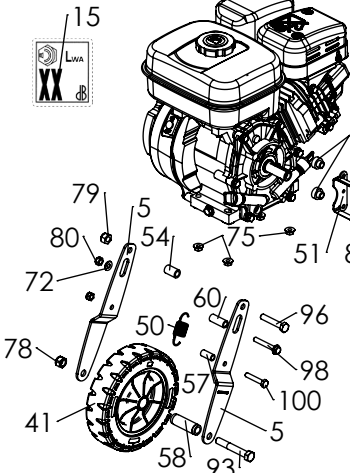

## **3000\*\*21\*\***

***MOTOBINEUSE  
TILLER***

Rep N°	Ref.	Désignation	Description	Moteur Engine	Qte
1	3502010320	BEQUILLE Ø16 xNOIRx	SPUR BLACK		1
2	3003210010	BUTEE SNAP IN	Snap in stop		1
3	3002210307	CHASSIS M0701 NOIR RAL 9005	M0701 FRAME BLACK RAL 9005		1
3	3002210607	CHASSIS M0701 GRIS 627	M0701 FRAME GREY 627		2
4	3002210306	GUIDON M0701 NOIR RAL 9005	M0701 HANDLEBAR BLACK		1
4	3002210506	GUIDON M0701 GRIS RAL 8120	M0701 HANDLEBAR GREY RAL 8120		1
4	3003210002	GUIDON M0701 GRIS 8201	M0701 HANDLEBAR GREY RAL 8201		1
5	3002210305	PLATINE ROUE DE TRANSPORT NOIR RAL 9005	Wheel support black RAL 9005		2
6	3002210304	AILE PROTECTION GAUCHE M0701 NOIR RAL 9005	M0701 TINE GUARD LEFT BLACK RAL 9005		1
6	3002210504	AILE PROTECTION GAUCHE M0701 GRIS RAL 8120	M0701 TINE GUARD LEFT GREY RAL 8120		1
6	3002211304	AILE PROTECTION GAUCHE M0701 ROUGE RAL 3002	M0701 TINE GUARD LEFT RED RAL 3002		1
7	3002210303	AILE PROTECTION DROITE M0701 NOIR RAL 9005	M0701 TINE GUARD RIGHT BLACK RAL 9005		1
7	3002210503	AILE PROTECTION DROITE M0701 GRIS RAL 8120	M0701 TINE GUARD RIGHT GREY RAL 8120		1
7	3002211303	AILE PROTECTION DROITE M0701 ROUGE RAL 3002	M0701 TINE GUARD RIGHT RED RAL 3002		1
8	3002210201	LEVIER EMBR 98x117	PLATE FOR CLUTCH LEVER		1
9	3002000322	CORPS EPERON REGL CINTRE NOIR	Black adjustable spur support		1
10	3001000057	BOITE DE VITESSE F0603 BV2+1R DOIGT D'INDEXAGE	Gear box 2 front speed 1 reverse speed		1
11	3001000055	COMMANDE VITESSE F0603	GEAR LEVER CONTROL		1
12	3001000050	CARTER 8/37 BOULONNE BV	Bolted transmission 8/37		1
13	0503010315	STICKER VITESSE 2+N+R+N+1 F0603	SPEED LABEL 2+N+R+N+1		1
14	0503000077	ETIQ. "SECURITE" 31x31 MM PROTECTION AUDITIVE	SAFTY STICKER EARS PROTECTION		1
15	0503000062	"ETIQ. "NIVEAU DE BRUIT" 93	STICKER NOISE LEVEL '93Db'	950 SERIES	1
15	0503000080	ETIQ. "NIVEAU DE BRUIT" 100 dB	STICKER NOISE LEVEL '100Db'	GX, R210, Lc170, BS800, BS65, BS750	1
15	0503000079	ETIQ. "NIVEAU DE BRUIT" 98 dB	Sticker noise lever '98Db'	EP, SH265	1
16	0503000045	ETIQ. POIGNEE GAZ (AVEC STOP)	STICKER THROTTLE CONTROL STOP-MIN-MAX	EP, BS800, BS65, BS750, 950 SERIES	1
17	0503000043	ETIQ. GAZ (SS STOP)VERS PNEUM DIM 42X11	Label throttle control without stop	GX, R210, Lc170, SH265	1
18	0503000036	"ETIQ. "SECURITE 5 LOGOS"Xce	STICKER SECURITY		1
19	0503000031	"ETIQ. "MARCHE/ARRET"/SWITCH DIM 20 X 15	STICKER SWITCH ON/OFF GX	GX, R210, Lc170, SH265	1
20	0341000068	POIGNEE ELASTO D25 avec lèvre	Rubber hand side grip		2
21	0341000003	GALET 2 EPAULEMENTS ROUL 6200 ZZ	CLUTCH RUNNER ROUL 6200 ZZ		1
22	0340010173	CAPOT COURROIE M0701 DECOUPE NOIR RAL9005	BELT COVER M0701 CUT BLACK RAL9005		1
22	0340010174	CAPOT COURROIE M0701 DECOUPE ROUGE RAL3001	BELT COVER M0701 CUT RED RAL3001		1
22	0340010175	CAPOT COURROIE M0701 DECOUPE ORANGE P1375C	BELT COVER M0701 CUT ORANGE P1375C		1
22	0340010176	CAPOT COURROIE M0701 DECOUPE VERT RAL6029	BELT COVER M0701 CUT GREEN RAL6029		1
22	0340010177	CAPOT COURROIE M0701 DECOUPE BLEU RAL5010	BELT COVER M0701 CUT BLUE RAL5010		1
23	0340010169	TRAPPE AV CAPOT COURROIE POULIE DOUBLE NOIR RAL9005	FRONT BELT COVER DOUBLE PULLEY BLACK RAL9005		1
23	0340010170	TRAPPE AV CAPOT COURROIE POULIE DOUBLE ROUGE RAL3001	FRONT BELT COVER DOUBLE PULLEY RED RAL3001		1
23	0340010171	TRAPPE AV CAPOT COURROIE POULIE DOUBLE ORANGE P1375C	FRONT BELT COVER DOUBLE PULLEY ORANGE P1375C		1
23	0340010172	TRAPPE AV CAPOT COURROIE POULIE DOUBLE VERT RAL6029	FRONT BELT COVER DOUBLE PULLEY GREEN RAL6029		1
23	0340010178	TRAPPE AV CAPOT COURROIE POULIE DOUBLE BLEU RAL5010	FRONT BELT COVER DOUBLE PULLEY BLUE RAL5010		1
24	0340010168	DISQUE HABILLAGE CREUX M0701 ROUGE RAL3001	M0701 DRESS UP HOLLOW DISK RED RAL3001		1
24	0340010158	DISQUE HABILLAGE CREUX M0701 VERT RAL 6029	M0701 DRESS UP HOLLOW DISK GREEN RAL 6029		1
24	0340010130	DISQUE HABILLAGE CREUX M0701 BLEU RAL 5010	M0701 DRESS UP HOLLOW DISK BLUE RAL 5010		1
24	0340010113	DISQUE HABILLAGE CREUX M0701 TRANSPARENT	M0701 DRESS UP HOLLOW DISK TRANSPARENCY		1
24	0340010112	DISQUE HABILLAGE CREUX M0701 GRIS (627)	M0701 DRESS UP HOLLOW DISK GREY (627)		1
24	0340010106	DISQUE HABILLAGE CREUX M0701 NOIR RAL 9005	M0701 DRESS UP HOLLOW DISK BLACK RAL 9005		1
25	0340010152	CAPOT COURROIE M0701 JAUNE RAL 1021	M0701 BELT COVER YELLOW RAL 1021		1
25	0340010144	CAPOT COURROIE M0701 ORANGE P1375C	M0701 BELT COVER ORANGE P1375C		1
25	0340010140	CAPOT COURROIE M0701 VERT RAL 6029	M0701 BELT COVER GREEN RAL 6029		1
25	0340010134	CAPOT COURROIE M0701 BLEU RAL 5010	M0701 BELT COVER BLUE RAL 5010		1
25	0340010132	CAPOT COURROIE M0701 ORANGE RAL 2009	M0701 BELT COVER ORANGE RAL 2009		2
25	0340010115	CAPOT COURROIE M0701 ROUGE RAL3001	M0701 BELT COVER RED RAL 3001		1
25	0340010108	CAPOT COURROIE M0701 Noir RAL 9005	M0701 BELT COVER BLACK RAL 9005		1
26	0340010151	CAPOT DROIT M0701 JAUNE RAL 1021	M0701 RIGHT COVER YELLOW RAL 1021		1
26	0340010143	CAPOT DROIT M0701 ORANGE P1375C	M0701 RIGHT COVER ORANGE P1375C		1
26	0340010139	CAPOT DROIT M0701 VERT RAL 6029	M0701 RIGHT COVER GREEN RAL 6029		1
26	0340010133	CAPOT DROIT M0701 BLEU RAL 5010	M0701 RIGHT COVER BLUE RAL 5010		1
26	0340010131	CAPOT DROIT M0701 ORANGE RAL 2009	M0701 RIGHT COVER ORANGE RAL 2009		2
26	0340010114	CAPOT DROIT M0701 ROUGE RAL3001	M0701 RIGHT COVER RED RAL 3001		1
26	0340010107	CAPOT DROIT M0701 Noir RAL 9005	M0701 RIGHT COVER BLACK RAL 9005		1
27	0340010117	ENSEMBLE EXT TOLE PROT M0701 ROUGE RAL 3001	GUARD EXTENSION LEFT & RIGHT RED RAL 3001		1
27	0340010116	ENSEMBLE EXT TOLE PROT M0701 NOIR RAL 9005	GUARD EXTENSION LEFT & RIGHT BLACK RAL 9005		1
27	0340010138	ENSEMBLE EXT TOLE PROT M0701 ORANGE P1375C	GUARD EXTENSION LEFT & RIGHT ORANGE P1375C		1
27	0340010137	ENSEMBLE EXT TOLE PROT M0701 VERT RAL 6029	GUARD EXTENSION LEFT & RIGHT GREEN RAL 6029		1
27	0340010135	ENSEMBLE EXT TOLE PROT M0701 BLEU RAL 5010	GUARD EXTENSION LEFT & RIGHT BLUE RAL 5010		1
28	0340010109	CACHE INTERIEUR M0701 NOIR RAL9005	M0701 interior hide		1
29	0340010105	POULIE Ø260 GRIS 7040	TRANSMISSION PULLEY Ø206		1
30	0340000012	COQUE LEVIER DE VITESSE F0603	GEAR CONTROL COVER		1
31	0340000011	POMMEAU LEVIER DE VIT M0701	SPEED SELECTOR LEVER		1
32	0330032001	GRILLE ECHAPPEMENT EP	EXHAUST GRILL EP	EP	1
32	0330012009	GRILLE ECHAP GX120/GX160 UT2	EXHAUST GRILL GX120/GX160 UT2	GX	1
32	0330062003	GRILLE ECHAPP LONCIN 212cc	EXHAUST GRILL LONCIN 212cc	Lc 170	1
32	0330092003	GRILLE ECHAPP R180/R210	EXHAUST GRILL R180/R210	R 210	1
32	0330102001	GRILLE ECHAPP KÖHLER SH265	EXHAUST GRILL KÖHLER SH265	SH 265	1
33	0330012006	SWITCH STOP GX	Switch engine cut-off	GX, R210	1
33	0330062001	SWITCH ON/OFF LONCIN	SWITCH ON/OFF LONCIN	Lc170, SH265	1
34	0320010020	FRAISE DEPART MONO GAUCHE D25 HEL 40X4	LEFT TWIN TINES D25 HELICOID BLADE (40X4)		1
35	0320010019	FRAISE DEPART MONO DROITE D25 HEL 40X4	RIGHT TWIN TINES D25 HELICOID BLADE (40X4)		1
36	0320010008	FRAISE ADDIT HEL 40X4 GAUCHE	LEFT ADDITIONAL TINE D25 HELICOID BLADE (40X4)		2
37	0320010007	FRAISE ADDIT HEL 40X4 DROIT	RIGHT ADDITIONAL TINE D25 HELICOID BLADE (40X4)		2
38	0320010006	FRAISE DEPART DEM HEL 40X4 DROIT	RIGHT TINE REMOVABLE D25 HELICOID BLADE (40X4)		1
39	0320010005	FRAISE DEPART DEM HEL 40X4 GAUCHE	LEFT TINE REMOVABLE D25 HELICOID BLADE (40X4)		1
40	0320010001	DISQUE D25 NOIR RAL9005	DISK D25 BLACK RAL9005		2
41	0309000033	ROUE RT DIAM200 ALS 20	RT wheel Ø200 bore 20		1
42	0308040055	CABLE GAZ x1150xLF60 Z0° MANETTE LGC	THROTTLE CABLE 1150 STROKE 60	BS 800, BS 65	1
42	0308040050	CABLE GAZ x1050 xLF60 Z0° MANETTE LGC	Throttle cable Lg 1050mm stroke 60mm	EP, GX, R210, BS 750, SH265, Lc170, 950 SERIES	1