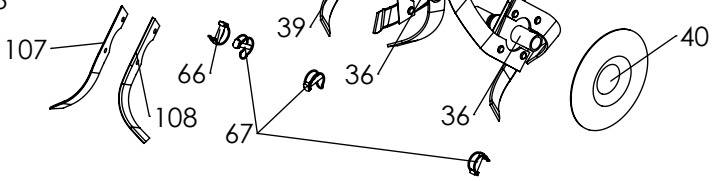

## **3000\*\*21\*\***

***MOTOBINEUSE  
TILLER***

Rep N°	Ref.	Désignation	Description	Moteur Engine	Qte
1	3502010320	BEQUILLE Ø16 xNOIRx	SPUR BLACK		1
2	3003210010	BUTEE SNAP IN	Snap in stop		1
3	3002210307	CHASSIS M0701 NOIR RAL 9005	M0701 FRAME BLACK RAL 9005		1
3	3002210607	CHASSIS M0701 GRIS 627	M0701 FRAME GREY 627		2
4	3002210306	GUIDON M0701 NOIR RAL 9005	M0701 HANDLEBAR BLACK		1
4	3002210506	GUIDON M0701 GRIS RAL 8120	M0701 HANDLEBAR GREY RAL 8120		1
4	3003210002	GUIDON M0701 GRIS 8201	M0701 HANDLEBAR GREY RAL 8201		1
5	3002210305	PLATINE ROUE DE TRANSPORT NOIR RAL 9005	Wheel support black RAL 9005		2
6	3002210304	AILE PROTECTION GAUCHE M0701 NOIR RAL 9005	M0701 TINE GUARD LEFT BLACK RAL 9005		1
6	3002210504	AILE PROTECTION GAUCHE M0701 GRIS RAL 8120	M0701 TINE GUARD LEFT GREY RAL 8120		1
6	3002211304	AILE PROTECTION GAUCHE M0701 ROUGE RAL 3002	M0701 TINE GUARD LEFT RED RAL 3002		1
7	3002210303	AILE PROTECTION DROITE M0701 NOIR RAL 9005	M0701 TINE GUARD RIGHT BLACK RAL 9005		1
7	3002210503	AILE PROTECTION DROITE M0701 GRIS RAL 8120	M0701 TINE GUARD RIGHT GREY RAL 8120		1
7	3002211303	AILE PROTECTION DROITE M0701 ROUGE RAL 3002	M0701 TINE GUARD RIGHT RED RAL 3002		1
8	3002210201	LEVIER EMBR 98x117	PLATE FOR CLUTCH LEVER		1
9	3002000322	CORPS EPERON REGL CINTRE NOIR	Black adjustable spur support		1
10	3001000057	BOITE DE VITESSE F0603 BV2+1R DOIGT D'INDEXAGE	Gear box 2 front speed 1 reverse speed		1
11	3001000055	COMMANDE VITESSE F0603	GEAR LEVER CONTROL		1
12	3001000050	CARTER 8/37 BOULONNE BV	Bolted transmission 8/37		1
13	0503010315	STICKER VITESSE 2+N+R+N+1 F0603	SPEED LABEL 2+N+R+N+1		1
14	0503000077	ETIQ. "SECURITE" 31x31 MM PROTECTION AUDITIVE	SAFTY STICKER EARS PROTECTION		1
15	0503000062	"ETIQ. "NIVEAU DE BRUIT" 93	STICKER NOISE LEVEL '93Db'	950 SERIES	1
15	0503000080	ETIQ. "NIVEAU DE BRUIT" 100 dB	STICKER NOISE LEVEL '100Db'	GX, R210, Lc170, BS800, BS65, BS750	1
15	0503000079	ETIQ. "NIVEAU DE BRUIT" 98 dB	Sticker noise lever '98Db'	EP, SH265	1
16	0503000045	ETIQ. POIGNEE GAZ (AVEC STOP)	STICKER THROTTLE CONTROL STOP-MIN-MAX	EP, BS800, BS65, BS750, 950 SERIES	1
17	0503000043	ETIQ. GAZ (SS STOP)VERS PNEUM DIM 42X11	Label throttle control without stop	GX, R210, Lc170, SH265	1
18	0503000036	"ETIQ. "SECURITE 5 LOGOS"Xce	STICKER SECURITY		1
19	0503000031	"ETIQ. "MARCHE/ARRET"/SWITCH DIM 20 X 15	STICKER SWITCH ON/OFF GX	GX, R210, Lc170, SH265	1
20	0341000068	POIGNEE ELASTO D25 avec lèvre	Rubber hand side grip		2
21	0341000003	GALET 2 EPAULEMENTS ROUL 6200 ZZ	CLUTCH RUNNER ROUL 6200 ZZ		1
22	0340010173	CAPOT COURROIE M0701 DECOUPE NOIR RAL9005	BELT COVER M0701 CUT BLACK RAL9005		1
22	0340010174	CAPOT COURROIE M0701 DECOUPE ROUGE RAL3001	BELT COVER M0701 CUT RED RAL3001		1
22	0340010175	CAPOT COURROIE M0701 DECOUPE ORANGE P1375C	BELT COVER M0701 CUT ORANGE P1375C		1
22	0340010176	CAPOT COURROIE M0701 DECOUPE VERT RAL6029	BELT COVER M0701 CUT GREEN RAL6029		1
22	0340010177	CAPOT COURROIE M0701 DECOUPE BLEU RAL5010	BELT COVER M0701 CUT BLUE RAL5010		1
23	0340010169	TRAPPE AV CAPOT COURROIE POULIE DOUBLE NOIR RAL9005	FRONT BELT COVER DOUBLE PULLEY BLACK RAL9005		1
23	0340010170	TRAPPE AV CAPOT COURROIE POULIE DOUBLE ROUGE RAL3001	FRONT BELT COVER DOUBLE PULLEY RED RAL3001		1
23	0340010171	TRAPPE AV CAPOT COURROIE POULIE DOUBLE ORANGE P1375C	FRONT BELT COVER DOUBLE PULLEY ORANGE P1375C		1
23	0340010172	TRAPPE AV CAPOT COURROIE POULIE DOUBLE VERT RAL6029	FRONT BELT COVER DOUBLE PULLEY GREEN RAL6029		1
23	0340010178	TRAPPE AV CAPOT COURROIE POULIE DOUBLE BLEU RAL5010	FRONT BELT COVER DOUBLE PULLEY BLUE RAL5010		1
24	0340010168	DISQUE HABILLAGE CREUX M0701 ROUGE RAL3001	M0701 DRESS UP HOLLOW DISK RED RAL3001		1
24	0340010158	DISQUE HABILLAGE CREUX M0701 VERT RAL 6029	M0701 DRESS UP HOLLOW DISK GREEN RAL 6029		1
24	0340010130	DISQUE HABILLAGE CREUX M0701 BLEU RAL 5010	M0701 DRESS UP HOLLOW DISK BLUE RAL 5010		1
24	0340010113	DISQUE HABILLAGE CREUX M0701 TRANSPARENT	M0701 DRESS UP HOLLOW DISK TRANSPARENCY		1
24	0340010112	DISQUE HABILLAGE CREUX M0701 GRIS (627)	M0701 DRESS UP HOLLOW DISK GREY (627)		1
24	0340010106	DISQUE HABILLAGE CREUX M0701 NOIR RAL 9005	M0701 DRESS UP HOLLOW DISK BLACK RAL 9005		1
25	0340010152	CAPOT COURROIE M0701 JAUNE RAL 1021	M0701 BELT COVER YELLOW RAL 1021		1
25	0340010144	CAPOT COURROIE M0701 ORANGE P1375C	M0701 BELT COVER ORANGE P1375C		1
25	0340010140	CAPOT COURROIE M0701 VERT RAL 6029	M0701 BELT COVER GREEN RAL 6029		1
25	0340010134	CAPOT COURROIE M0701 BLEU RAL 5010	M0701 BELT COVER BLUE RAL 5010		1
25	0340010132	CAPOT COURROIE M0701 ORANGE RAL 2009	M0701 BELT COVER ORANGE RAL 2009		2
25	0340010115	CAPOT COURROIE M0701 ROUGE RAL3001	M0701 BELT COVER RED RAL 3001		1
25	0340010108	CAPOT COURROIE M0701 Noir RAL 9005	M0701 BELT COVER BLACK RAL 9005		1
26	0340010151	CAPOT DROIT M0701 JAUNE RAL 1021	M0701 RIGHT COVER YELLOW RAL 1021		1
26	0340010143	CAPOT DROIT M0701 ORANGE P1375C	M0701 RIGHT COVER ORANGE P1375C		1
26	0340010139	CAPOT DROIT M0701 VERT RAL 6029	M0701 RIGHT COVER GREEN RAL 6029		1
26	0340010133	CAPOT DROIT M0701 BLEU RAL 5010	M0701 RIGHT COVER BLUE RAL 5010		1
26	0340010131	CAPOT DROIT M0701 ORANGE RAL 2009	M0701 RIGHT COVER ORANGE RAL 2009		2
26	0340010114	CAPOT DROIT M0701 ROUGE RAL3001	M0701 RIGHT COVER RED RAL 3001		1
26	0340010107	CAPOT DROIT M0701 Noir RAL 9005	M0701 RIGHT COVER BLACK RAL 9005		1
27	0340010117	ENSEMBLE EXT TOLE PROT M0701 ROUGE RAL 3001	GUARD EXTENSION LEFT & RIGHT RED RAL 3001		1
27	0340010116	ENSEMBLE EXT TOLE PROT M0701 NOIR RAL 9005	GUARD EXTENSION LEFT & RIGHT BLACK RAL 9005		1
27	0340010138	ENSEMBLE EXT TOLE PROT M0701 ORANGE P1375C	GUARD EXTENSION LEFT & RIGHT ORANGE P1375C		1
27	0340010137	ENSEMBLE EXT TOLE PROT M0701 VERT RAL 6029	GUARD EXTENSION LEFT & RIGHT GREEN RAL 6029		1
27	0340010135	ENSEMBLE EXT TOLE PROT M0701 BLEU RAL 5010	GUARD EXTENSION LEFT & RIGHT BLUE RAL 5010		1
28	0340010109	CACHE INTERIEUR M0701 NOIR RAL9005	M0701 interior hide		1
29	0340010105	POULIE Ø260 GRIS 7040	TRANSMISSION PULLEY Ø206		1
30	0340000012	COQUE LEVIER DE VITESSE F0603	GEAR CONTROL COVER		1
31	0340000011	POMMEAU LEVIER DE VIT M0701	SPEED SELECTOR LEVER		1
32	0330032001	GRILLE ECHAPPEMENT EP	EXHAUST GRILL EP	EP	1
32	0330012009	GRILLE ECHAP GX120/GX160 UT2	EXHAUST GRILL GX120/GX160 UT2	GX	1
32	0330062003	GRILLE ECHAPP LONCIN 212cc	EXHAUST GRILL LONCIN 212cc	Lc 170	1
32	0330092003	GRILLE ECHAPP R180/R210	EXHAUST GRILL R180/R210	R 210	1
32	0330102001	GRILLE ECHAPP KÖHLER SH265	EXHAUST GRILL KÖHLER SH265	SH 265	1
33	0330012006	SWITCH STOP GX	Switch engine cut-off	GX, R210	1
33	0330062001	SWITCH ON/OFF LONCIN	SWITCH ON/OFF LONCIN	Lc170, SH265	1
34	0320010020	FRAISE DEPART MONO GAUCHE D25 HEL 40X4	LEFT TWIN TINES D25 HELICOID BLADE (40X4)		1
35	0320010019	FRAISE DEPART MONO DROITE D25 HEL 40X4	RIGHT TWIN TINES D25 HELICOID BLADE (40X4)		1
36	0320010008	FRAISE ADDIT HEL 40X4 GAUCHE	LEFT ADDITIONAL TINE D25 HELICOID BLADE (40X4)		2
37	0320010007	FRAISE ADDIT HEL 40X4 DROIT	RIGHT ADDITIONAL TINE D25 HELICOID BLADE (40X4)		2
38	0320010006	FRAISE DEPART DEM HEL 40X4 DROIT	RIGHT TINE REMOVABLE D25 HELICOID BLADE (40X4)		1
39	0320010005	FRAISE DEPART DEM HEL 40X4 GAUCHE	LEFT TINE REMOVABLE D25 HELICOID BLADE (40X4)		1
40	0320010001	DISQUE D25 NOIR RAL9005	DISK D25 BLACK RAL9005		2
41	0309000033	ROUE RT DIAM200 ALS 20	RT wheel Ø200 bore 20		1
42	0308040055	CABLE GAZ x1150xLF60 Z0° MANETTE LGC	THROTTLE CABLE 1150 STROKE 60	BS 800, BS 65	1
42	0308040050	CABLE GAZ x1050 xLF60 Z0° MANETTE LGC	Throttle cable Lg 1050mm stroke 60mm	EP, GX, R210, BS 750, SH265, Lc170, 950 SERIES	1