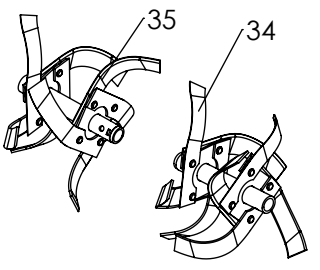

## **3000\*\*21\*\***

***MOTOBINEUSE  
TILLER***

Rep N°	Ref.	Désignation	Description	Moteur Engine	Qte
1	3502010320	BEQUILLE Ø16 xNOIRx	SPUR BLACK		1
2	3003210010	BUTEE SNAP IN	Snap in stop		1
3	3002210307	CHASSIS M0701 NOIR RAL 9005	M0701 FRAME BLACK RAL 9005		1
3	3002210607	CHASSIS M0701 GRIS 627	M0701 FRAME GREY 627		2
4	3002210306	GUIDON M0701 NOIR RAL 9005	M0701 HANDLEBAR BLACK		1
4	3002210506	GUIDON M0701 GRIS RAL 8120	M0701 HANDLEBAR GREY RAL 8120		1
4	3003210002	GUIDON M0701 GRIS 8201	M0701 HANDLEBAR GREY RAL 8201		1
5	3002210305	PLATINE ROUE DE TRANSPORT NOIR RAL 9005	Wheel support black RAL 9005		2
6	3002210304	AILE PROTECTION GAUCHE M0701 NOIR RAL 9005	M0701 TINE GUARD LEFT BLACK RAL 9005		1
6	3002210504	AILE PROTECTION GAUCHE M0701 GRIS RAL 8120	M0701 TINE GUARD LEFT GREY RAL 8120		1
6	3002211304	AILE PROTECTION GAUCHE M0701 ROUGE RAL 3002	M0701 TINE GUARD LEFT RED RAL 3002		1
7	3002210303	AILE PROTECTION DROITE M0701 NOIR RAL 9005	M0701 TINE GUARD RIGHT BLACK RAL 9005		1
7	3002210503	AILE PROTECTION DROITE M0701 GRIS RAL 8120	M0701 TINE GUARD RIGHT GREY RAL 8120		1
7	3002211303	AILE PROTECTION DROITE M0701 ROUGE RAL 3002	M0701 TINE GUARD RIGHT RED RAL 3002		1
8	3002210201	LEVIER EMBR 98x117	PLATE FOR CLUTCH LEVER		1
9	3002000322	CORPS EPERON REGL CINTRE NOIR	Black adjustable spur support		1
10	3001000057	BOITE DE VITESSE F0603 BV2+1R DOIGT D'INDEXAGE	Gear box 2 front speed 1 reverse speed		1
11	3001000055	COMMANDE VITESSE F0603	GEAR LEVER CONTROL		1
12	3001000050	CARTER 8/37 BOULONNE BV	Bolted transmission 8/37		1
13	0503010315	STICKER VITESSE 2+N+R+N+1 F0603	SPEED LABEL 2+N+R+N+1		1
14	0503000077	ETIQ. "SECURITE" 31x31 MM PROTECTION AUDITIVE	SAFTY STICKER EARS PROTECTION		1
15	0503000062	"ETIQ. "NIVEAU DE BRUIT" 93	STICKER NOISE LEVEL '93Db'	950 SERIES	1
15	0503000080	ETIQ. "NIVEAU DE BRUIT" 100 dB	STICKER NOISE LEVEL '100Db'	GX, R210, Lc170, BS800, BS65, BS750	1
15	0503000079	ETIQ. "NIVEAU DE BRUIT" 98 dB	Sticker noise lever '98Db'	EP, SH265	1
16	0503000045	ETIQ. POIGNEE GAZ (AVEC STOP)	STICKER THROTTLE CONTROL STOP-MIN-MAX	EP, BS800, BS65, BS750, 950 SERIES	1
17	0503000043	ETIQ. GAZ (SS STOP)VERS PNEUM DIM 42X11	Label throttle control without stop	GX, R210, Lc170, SH265	1
18	0503000036	"ETIQ. "SECURITE 5 LOGOS"Xce	STICKER SECURITY		1
19	0503000031	"ETIQ. "MARCHE/ARRET"/SWITCH DIM 20 X 15	STICKER SWITCH ON/OFF GX	GX, R210, Lc170, SH265	1
20	0341000068	POIGNEE ELASTO D25 avec lèvre	Rubber hand side grip		2
21	0341000003	GALET 2 EPAULEMENTS ROUL 6200 ZZ	CLUTCH RUNNER ROUL 6200 ZZ		1
22	0340010173	CAPOT COURROIE M0701 DECOUPE NOIR RAL9005	BELT COVER M0701 CUT BLACK RAL9005		1
22	0340010174	CAPOT COURROIE M0701 DECOUPE ROUGE RAL3001	BELT COVER M0701 CUT RED RAL3001		1
22	0340010175	CAPOT COURROIE M0701 DECOUPE ORANGE P1375C	BELT COVER M0701 CUT ORANGE P1375C		1
22	0340010176	CAPOT COURROIE M0701 DECOUPE VERT RAL6029	BELT COVER M0701 CUT GREEN RAL6029		1
22	0340010177	CAPOT COURROIE M0701 DECOUPE BLEU RAL5010	BELT COVER M0701 CUT BLUE RAL5010		1
23	0340010169	TRAPPE AV CAPOT COURROIE POULIE DOUBLE NOIR RAL9005	FRONT BELT COVER DOUBLE PULLEY BLACK RAL9005		1
23	0340010170	TRAPPE AV CAPOT COURROIE POULIE DOUBLE ROUGE RAL3001	FRONT BELT COVER DOUBLE PULLEY RED RAL3001		1
23	0340010171	TRAPPE AV CAPOT COURROIE POULIE DOUBLE ORANGE P1375C	FRONT BELT COVER DOUBLE PULLEY ORANGE P1375C		1
23	0340010172	TRAPPE AV CAPOT COURROIE POULIE DOUBLE VERT RAL6029	FRONT BELT COVER DOUBLE PULLEY GREEN RAL6029		1
23	0340010178	TRAPPE AV CAPOT COURROIE POULIE DOUBLE BLEU RAL5010	FRONT BELT COVER DOUBLE PULLEY BLUE RAL5010		1
24	0340010168	DISQUE HABILLAGE CREUX M0701 ROUGE RAL3001	M0701 DRESS UP HOLLOW DISK RED RAL3001		1
24	0340010158	DISQUE HABILLAGE CREUX M0701 VERT RAL 6029	M0701 DRESS UP HOLLOW DISK GREEN RAL 6029		1
24	0340010130	DISQUE HABILLAGE CREUX M0701 BLEU RAL 5010	M0701 DRESS UP HOLLOW DISK BLUE RAL 5010		1
24	0340010113	DISQUE HABILLAGE CREUX M0701 TRANSPARENT	M0701 DRESS UP HOLLOW DISK TRANSPARENCY		1
24	0340010112	DISQUE HABILLAGE CREUX M0701 GRIS (627)	M0701 DRESS UP HOLLOW DISK GREY (627)		1
24	0340010106	DISQUE HABILLAGE CREUX M0701 NOIR RAL 9005	M0701 DRESS UP HOLLOW DISK BLACK RAL 9005		1
25	0340010152	CAPOT COURROIE M0701 JAUNE RAL 1021	M0701 BELT COVER YELLOW RAL 1021		1
25	0340010144	CAPOT COURROIE M0701 ORANGE P1375C	M0701 BELT COVER ORANGE P1375C		1
25	0340010140	CAPOT COURROIE M0701 VERT RAL 6029	M0701 BELT COVER GREEN RAL 6029		1
25	0340010134	CAPOT COURROIE M0701 BLEU RAL 5010	M0701 BELT COVER BLUE RAL 5010		1
25	0340010132	CAPOT COURROIE M0701 ORANGE RAL 2009	M0701 BELT COVER ORANGE RAL 2009		2
25	0340010115	CAPOT COURROIE M0701 ROUGE RAL3001	M0701 BELT COVER RED RAL 3001		1
25	0340010108	CAPOT COURROIE M0701 Noir RAL 9005	M0701 BELT COVER BLACK RAL 9005		1
26	0340010151	CAPOT DROIT M0701 JAUNE RAL 1021	M0701 RIGHT COVER YELLOW RAL 1021		1
26	0340010143	CAPOT DROIT M0701 ORANGE P1375C	M0701 RIGHT COVER ORANGE P1375C		1
26	0340010139	CAPOT DROIT M0701 VERT RAL 6029	M0701 RIGHT COVER GREEN RAL 6029		1
26	0340010133	CAPOT DROIT M0701 BLEU RAL 5010	M0701 RIGHT COVER BLUE RAL 5010		1
26	0340010131	CAPOT DROIT M0701 ORANGE RAL 2009	M0701 RIGHT COVER ORANGE RAL 2009		2
26	0340010114	CAPOT DROIT M0701 ROUGE RAL3001	M0701 RIGHT COVER RED RAL 3001		1
26	0340010107	CAPOT DROIT M0701 Noir RAL 9005	M0701 RIGHT COVER BLACK RAL 9005		1
27	0340010117	ENSEMBLE EXT TOLE PROT M0701 ROUGE RAL 3001	GUARD EXTENSION LEFT & RIGHT RED RAL 3001		1
27	0340010116	ENSEMBLE EXT TOLE PROT M0701 NOIR RAL 9005	GUARD EXTENSION LEFT & RIGHT BLACK RAL 9005		1
27	0340010138	ENSEMBLE EXT TOLE PROT M0701 ORANGE P1375C	GUARD EXTENSION LEFT & RIGHT ORANGE P1375C		1
27	0340010137	ENSEMBLE EXT TOLE PROT M0701 VERT RAL 6029	GUARD EXTENSION LEFT & RIGHT GREEN RAL 6029		1
27	0340010135	ENSEMBLE EXT TOLE PROT M0701 BLEU RAL 5010	GUARD EXTENSION LEFT & RIGHT BLUE RAL 5010		1
28	0340010109	CACHE INTERIEUR M0701 NOIR RAL9005	M0701 interior hide		1
29	0340010105	POULIE Ø260 GRIS 7040	TRANSMISSION PULLEY Ø206		1
30	0340000012	COQUE LEVIER DE VITESSE F0603	GEAR CONTROL COVER		1
31	0340000011	POMMEAU LEVIER DE VIT M0701	SPEED SELECTOR LEVER		1
32	0330032001	GRILLE ECHAPPEMENT EP	EXHAUST GRILL EP	EP	1
32	0330012009	GRILLE ECHAP GX120/GX160 UT2	EXHAUST GRILL GX120/GX160 UT2	GX	1
32	0330062003	GRILLE ECHAPP LONCIN 212cc	EXHAUST GRILL LONCIN 212cc	Lc 170	1
32	0330092003	GRILLE ECHAPP R180/R210	EXHAUST GRILL R180/R210	R 210	1
32	0330102001	GRILLE ECHAPP KÖHLER SH265	EXHAUST GRILL KÖHLER SH265	SH 265	1
33	0330012006	SWITCH STOP GX	Switch engine cut-off	GX, R210	1
33	0330062001	SWITCH ON/OFF LONCIN	SWITCH ON/OFF LONCIN	Lc170, SH265	1
34	0320010020	FRAISE DEPART MONO GAUCHE D25 HEL 40X4	LEFT TWIN TINES D25 HELICOID BLADE (40X4)		1
35	0320010019	FRAISE DEPART MONO DROITE D25 HEL 40X4	RIGHT TWIN TINES D25 HELICOID BLADE (40X4)		1
36	0320010008	FRAISE ADDIT HEL 40X4 GAUCHE	LEFT ADDITIONAL TINE D25 HELICOID BLADE (40X4)		2
37	0320010007	FRAISE ADDIT HEL 40X4 DROIT	RIGHT ADDITIONAL TINE D25 HELICOID BLADE (40X4)		2
38	0320010006	FRAISE DEPART DEM HEL 40X4 DROIT	RIGHT TINE REMOVABLE D25 HELICOID BLADE (40X4)		1
39	0320010005	FRAISE DEPART DEM HEL 40X4 GAUCHE	LEFT TINE REMOVABLE D25 HELICOID BLADE (40X4)		1
40	0320010001	DISQUE D25 NOIR RAL9005	DISK D25 BLACK RAL9005		2
41	0309000033	ROUE RT DIAM200 ALS 20	RT wheel Ø200 bore 20		1
42	0308040055	CABLE GAZ x1150xLF60 Z0° MANETTE LGC	THROTTLE CABLE 1150 STROKE 60	BS 800, BS 65	1
42	0308040050	CABLE GAZ x1050 xLF60 Z0° MANETTE LGC	Throttle cable Lg 1050mm stroke 60mm	EP, GX, R210, BS 750, SH265, Lc170, 950 SERIES	1