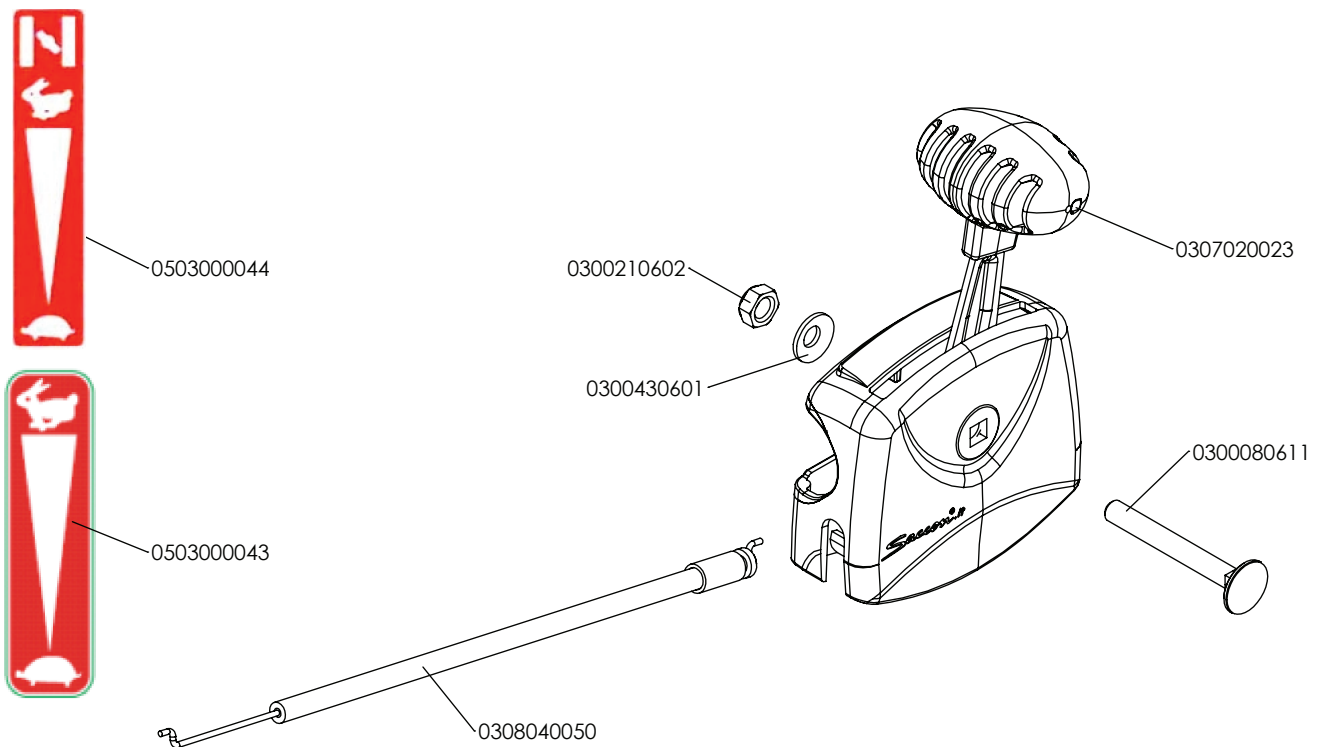

0340030067: JAUNE RAL1028 / YELLOW RAL1028	4002090302: NOIR RAL9005 / BLACK RAL9005
0340030048: ROUGE RAL3001 / RED RAL3001	4002090502: GRIS (8120) / GREY (8120)
0340030046: NOIR RAL9005 / BLACK RAL9005	4002090602: GRIS (627) / GREY (627)
0340030055: ORANGE RAL2009 / ORANGE RAL2009	4002091702: JAUNE RAL1028 / YELLOW RAL1028
0340030056: BLEU RAL5010 / BLUE RAL5010	
0340030060: VERT RAL6029 / GREEN RAL6029	
0340030063: ROUGE RAL3000 / RED RAL3000