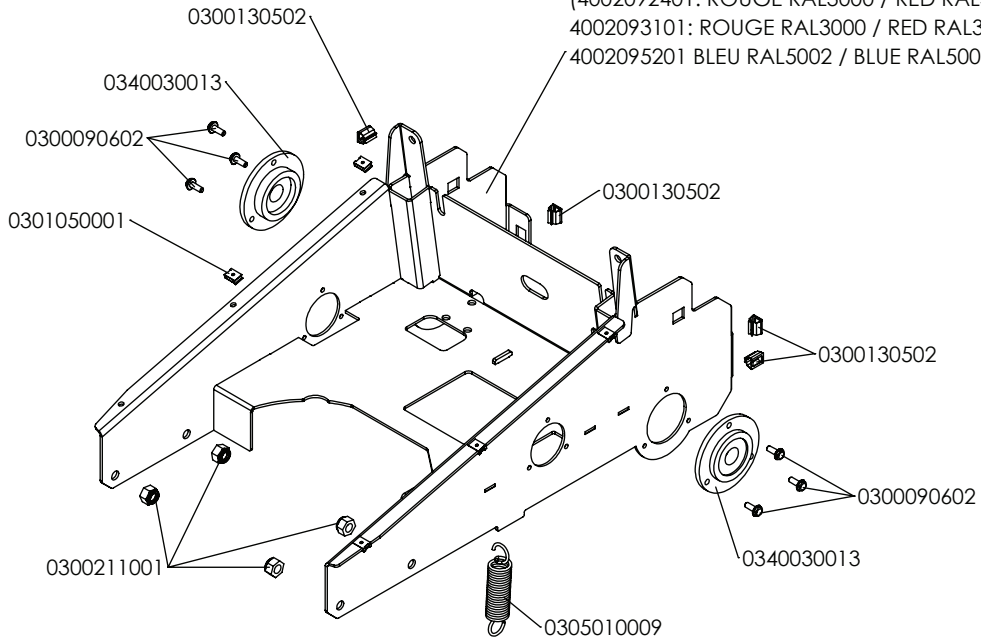

# Pièces de rechange Spare parts list

**4000\*\*09\*\***

**MOTOFAUCHEUSE  
MOTOR MOWER**

- 4002090301: NOIR RAL9005 / BLACK RAL9005
- 4002091301: ROUGE RAL3001 / RED RAL3001
- 4002091701: JAUNE RAL 1028 / YELLOW RAL1028
- 4002092001: VERT RAL6029 / GREEN RAL6029
- 4002092301: BLEU (P301) / BLUE (P301)
- 4002092401: ORANGE RAL2004 / ORANGE RAL2004
- (4002092401: ROUGE RAL3000 / RED RAL3000)
- 4002093101: ROUGE RAL3000 / RED RAL3000
- 4002095201 BLEU RAL5002 / BLUE RAL5002