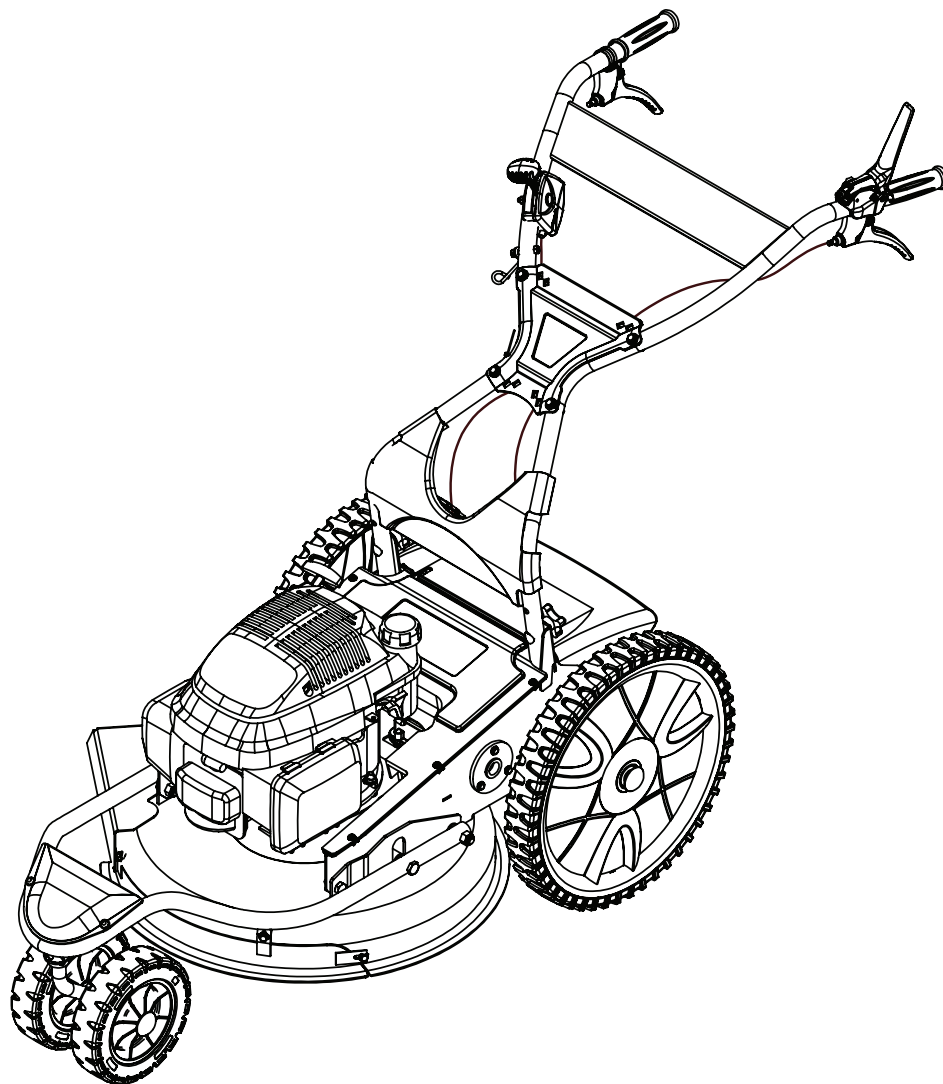

# Pièces de rechange Spare parts list

**4000\*\*09\*\***

**MOTOFAUCHEUSE  
MOTOR MOWER**

- 4002090301: NOIR RAL9005 / BLACK RAL9005
- 4002091301: ROUGE RAL3001 / RED RAL3001
- 4002091701: JAUNE RAL 1028 / YELLOW RAL1028
- 4002092001: VERT RAL6029 / GREEN RAL6029
- 4002092301: BLEU (P301) / BLUE (P301)
- 4002092401: ORANGE RAL2004 / ORANGE RAL2004
- (4002092401: ROUGE RAL3000 / RED RAL3000)
- 4002093101: ROUGE RAL3000 / RED RAL3000
- 4002095201 BLEU RAL5002 / BLUE RAL5002