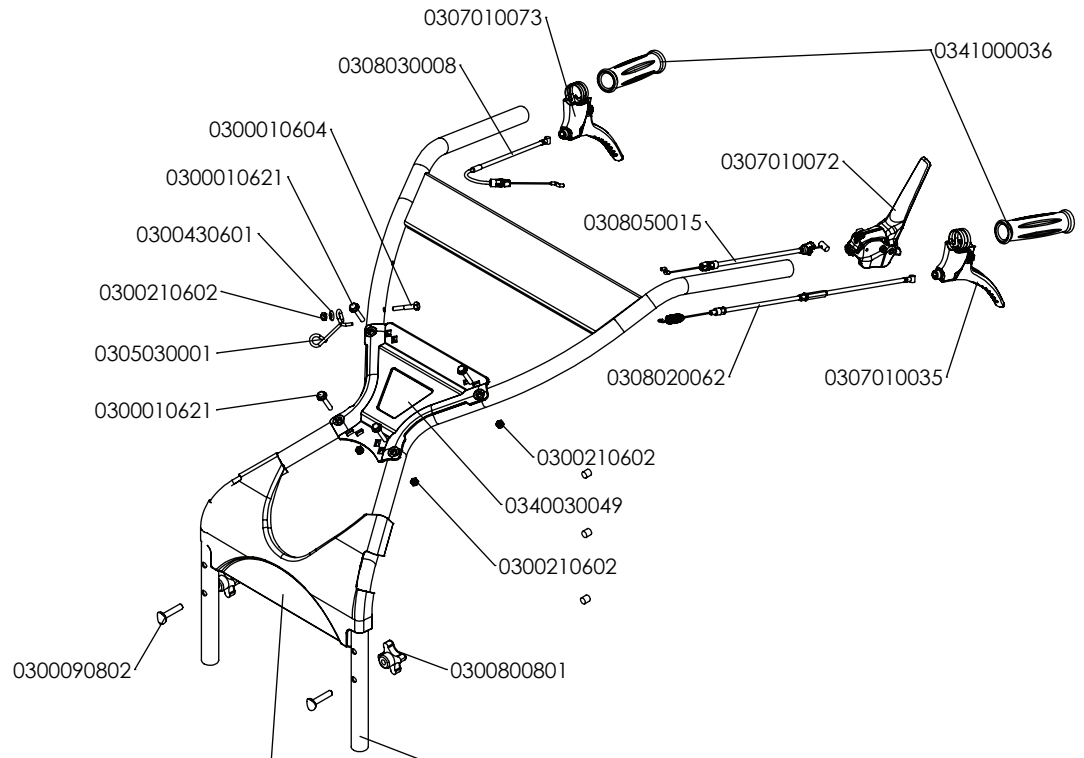

- 4002000305: NOIR RAL9005 / BLACK RAL9005
- 4002000505: GRIS (8120) / GREY (8120)
- 4002001305: ROUGE RAL3001 / RED RAL3001
- 4002004205: JAUNE RAL1003 / YELLOW RAL1003

0340030062: ROUGE RAL3000 / RED RAL3000  
 0340030059: VERT RAL6029 / GREEN RAL6029  
 0340030054: BLEU RAL5010 / BLUE RAL5010  
 0340030053: ORANGE RAL2009 / ORANGE RAL2009  
 0340030052: ROUGE RAL3001 / RED RAL3001  
 0340030051: NOIR RAL9005 / BLACK RAL9005  
 0340030065: JAUNE RAL1028 / YELLOW RAL1028

4002090303: NOIR RAL9005 / / BLACK RAL9005  
 4002090503: GRIS (8120) / GREY (8120)  
 4002090603: GRIS (627) / GREY (627)

- 0304000313
- 0301040001
- 0306060014
- 0300010815
- 0302030047
- 0320020006
- 0300431001
- 0302020045: GCV160
- 0302020046: EA190V, RV170, BS675 series
- 0300260801: GCV160 (x4), EA190V (x4), BS675 series (x2)
- 0340030034
- 0340030028
- 0300010824: RV170 (x4)
- 0300010856: GCV160 (x4), EA190V (x4), BS675 series (x2)
- 0300010857: BS675 series (x1)
- 0302020042
- 0300060304