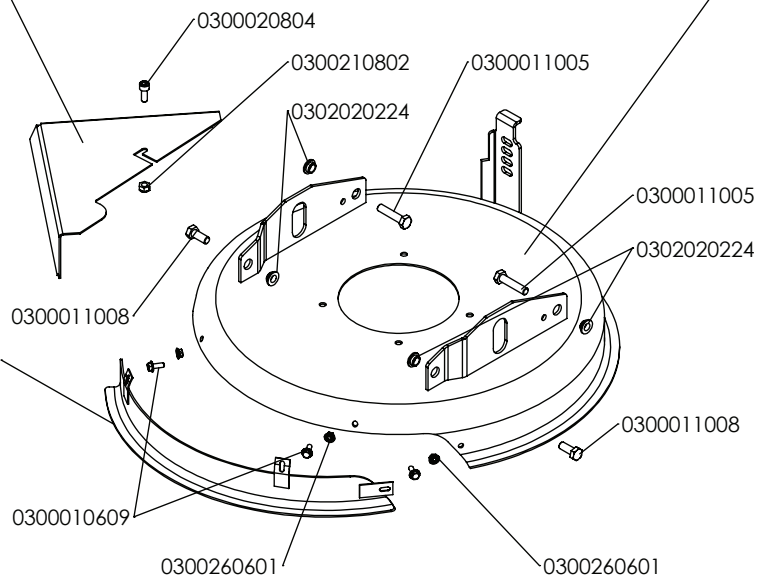

- 4002000307: NOIR RAL9005 / BLACK RAL9005
- 4002000504: GRIS (8120) / GREY (8120)
- 4002001307: ROUGE RAL3001 / RED RAL3001
- 4002004201: JAUNE RAL1003 / YELLOW RAL1003

- 4002060303: NOIR RAL9005 / BLACK RAL9005
- 4002060503: GRIS (8120) / GREY (8120)
- 4002061303: ROUGE RAL3001 / RED RAL3001
- 4002064203: JAUNE RAL1003 / YELLOW RAL1003

- 4002000305: NOIR RAL9005 / BLACK RAL9005
- 4002000505: GRIS (8120) / GREY (8120)
- 4002001305: ROUGE RAL3001 / RED RAL3001
- 4002004205: JAUNE RAL1003 / YELLOW RAL1003