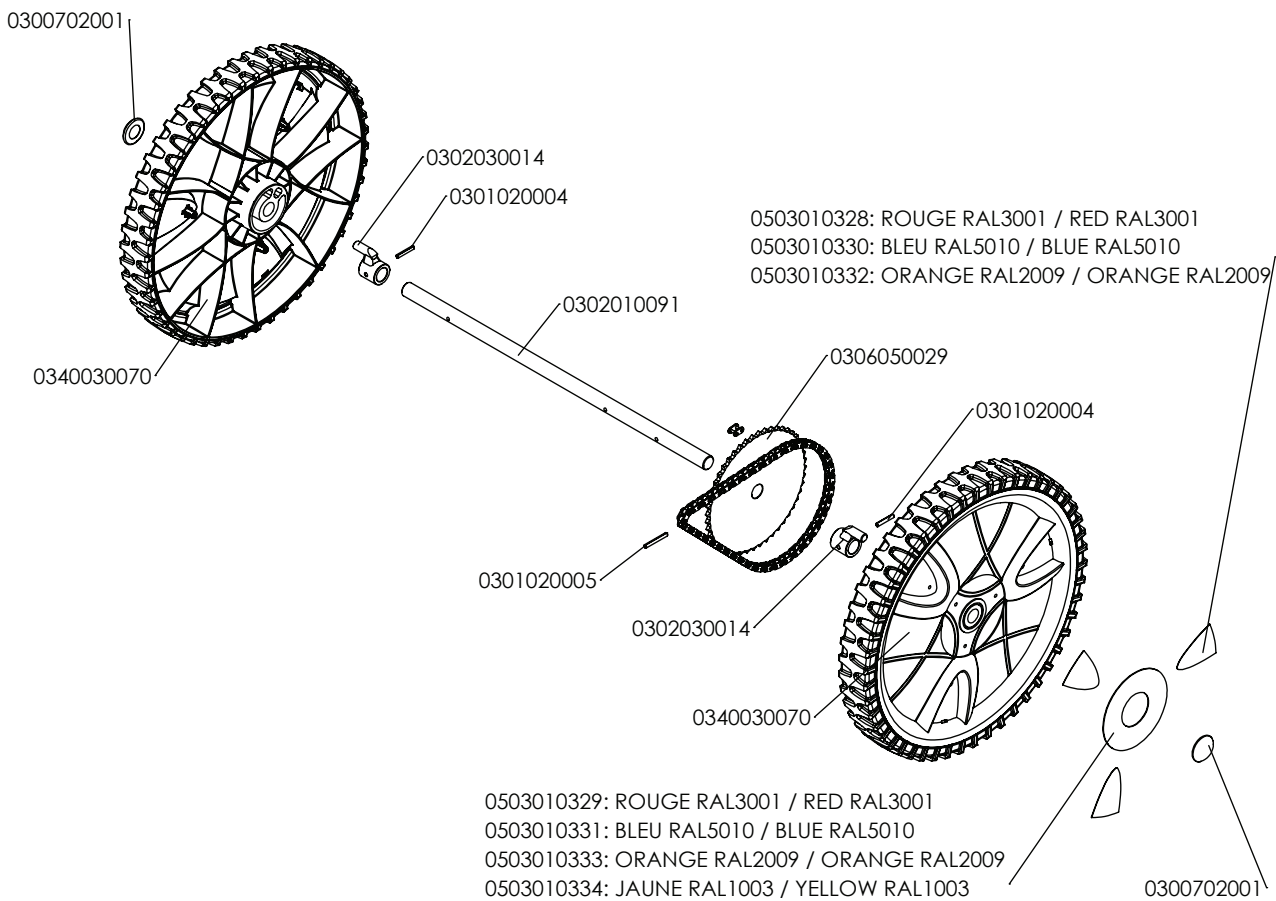

- 0503010328: ROUGE RAL3001 / RED RAL3001
- 0503010330: BLEU RAL5010 / BLUE RAL5010
- 0503010332: ORANGE RAL2009 / ORANGE RAL2009

- 0503010329: ROUGE RAL3001 / RED RAL3001
- 0503010331: BLEU RAL5010 / BLUE RAL5010
- 0503010333: ORANGE RAL2009 / ORANGE RAL2009
- 0503010334: JAUNE RAL1003 / YELLOW RAL1003

0300702001