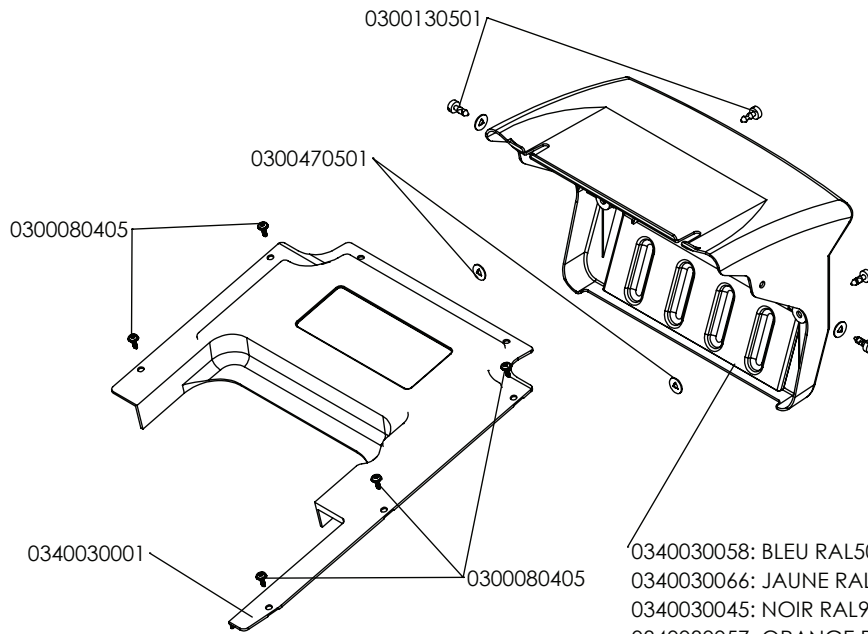

- 0340030058: BLEU RAL5010 / BLUE RAL5010
- 0340030066: JAUNE RAL1028 / YELLOW RAL1028
- 0340030045: NOIR RAL9005 / BLACK RAL9005
- 0340030057: ORANGE RAL2009 / ORANGE RAL2009
- 0340030064: ROUGE RAL3000 / RED RAL3000
- 0340030047: ROUGE RAL3001 / RED RAL3001
- 0340030061: VERT RAL6029 / GREEN RAL6029

0503000049