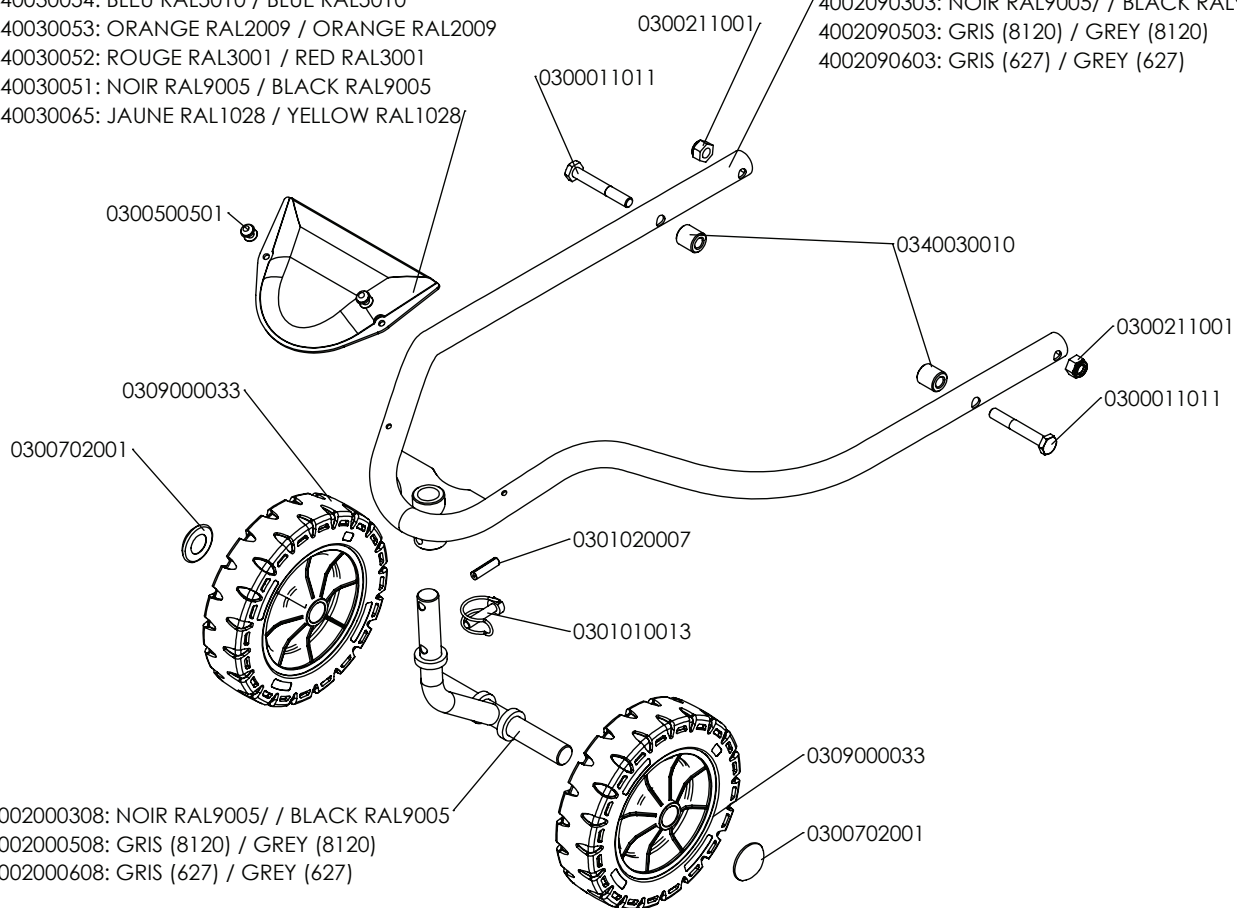

# Pièces de rechange Spare parts list

**4000\*\*09\*\***

**MOTOFAUCHEUSE  
MOTOR MOWER**

- 4002090301: NOIR RAL9005 / BLACK RAL9005
- 4002091301: ROUGE RAL3001 / RED RAL3001
- 4002091701: JAUNE RAL 1028 / YELLOW RAL1028
- 4002092001: VERT RAL6029 / GREEN RAL6029
- 4002092301: BLEU (P301) / BLUE (P301)
- 4002092401: ORANGE RAL2004 / ORANGE RAL2004
- (4002092401: ROUGE RAL3000 / RED RAL3000)
- 4002093101: ROUGE RAL3000 / RED RAL3000
- 4002095201 BLEU RAL5002 / BLUE RAL5002

- 4002000307: NOIR RAL9005 / BLACK RAL9005
- 4002000504: GRIS (8120) / GREY (8120)
- 4002001307: ROUGE RAL3001 / RED RAL3001
- 4002004201: JAUNE RAL1003 / YELLOW RAL1003

- 4002060303: NOIR RAL9005 / BLACK RAL9005
- 4002060503: GRIS (8120) / GREY (8120)
- 4002061303: ROUGE RAL3001 / RED RAL3001
- 4002064203: JAUNE RAL1003 / YELLOW RAL1003

- 4002000305: NOIR RAL9005 / BLACK RAL9005
- 4002000505: GRIS (8120) / GREY (8120)
- 4002001305: ROUGE RAL3001 / RED RAL3001
- 4002004205: JAUNE RAL1003 / YELLOW RAL1003

0340030062: ROUGE RAL3000 / RED RAL3000  
 0340030059: VERT RAL6029 / GREEN RAL6029  
 0340030054: BLEU RAL5010 / BLUE RAL5010  
 0340030053: ORANGE RAL2009 / ORANGE RAL2009  
 0340030052: ROUGE RAL3001 / RED RAL3001  
 0340030051: NOIR RAL9005 / BLACK RAL9005  
 0340030065: JAUNE RAL1028 / YELLOW RAL1028

4002090303: NOIR RAL9005 / / BLACK RAL9005  
 4002090503: GRIS (8120) / GREY (8120)  
 4002090603: GRIS (627) / GREY (627)

- 0304000313
- 0301040001
- 0306060014
- 0300010815
- 0302030047
- 0320020006
- 0300431001
- 0302020045: GCV160
- 0302020046: EA190V, RV170, BS675 series
- 0300260801: GCV160 (x4), EA190V (x4), BS675 series (x2)
- 0340030034
- 0340030028
- 0300010824: RV170 (x4)
- 0300010856: GCV160 (x4), EA190V (x4), BS675 series (x2)
- 0300010857: BS675 series (x1)
- 0302020042
- 0300060304