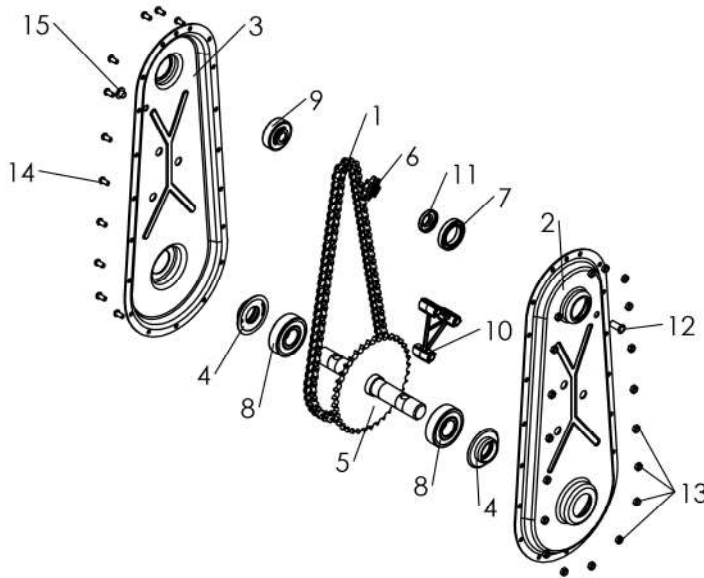

Rep N°	Ref.	Désignation	Description	Qté
1	0306020026	CHAINE ISO 08B-1 pas 12.7 78 maillons RSF	CHAIN (78 LINKS RSF) 08B 12.7	1
2	3002210308	JOUE DE CARTER 8/37 GAUCHE	Transmission housing 8/37 LEFT	1
3	3002210308	JOUE DE CARTER 8/37 DROITE	Transmission housing 8/37 RIGHT	1
4	0341000059	JOINT PU CARTER 1/5	TRANSMISSION SEAL	2
5	0306050045	ARBRE DE TRAVAIL 37DTS 12,7	Blade shaft 37 teeth 12,7	1
6	0306050016	PIGNON 8 DTS 12,7 SIMPLE cannelé	PIGNON 8 TOOTH 12.7 RIBBED	1
7	0306010037	ROULEMENT 6906 2RS	Ball bearing 6906 2RS	1
8	0306010020	ROULEMENT 6305 2 RS ci: 0	BALL BEARING 6305 2RS	2
9	0306010016	ROULEMENT 6204 2RS EPAULE	SPECIAL BALL BEARING 6204 2RS	1
10	0303000028	ENTRETOISE 3PTS CARTER 1/5	3PTS SPACER FOR 1/5 TRANSMISSION	1
11	0303000026	ENTRETOISE 34.5x16x9 CARTER 8/37	Transmission spacer	1
12	0300600604	INSERT M6 ROND BORGNE TOLE 1.5/3	Insert M6	1
13	0300210602	ECROU FREIN M 6 Z DIN 985-8	BLOCKING NUT M 6 Z	19
14	0300110604	VIS TORX M6X12 TETE CYLIND BOMB 6 LOBES INTER	Screw Torx M6x12	19
15	0341000124	BOUCHON 9,3X16X6,8 NATUREL	GREASE CAP	1

3001000062