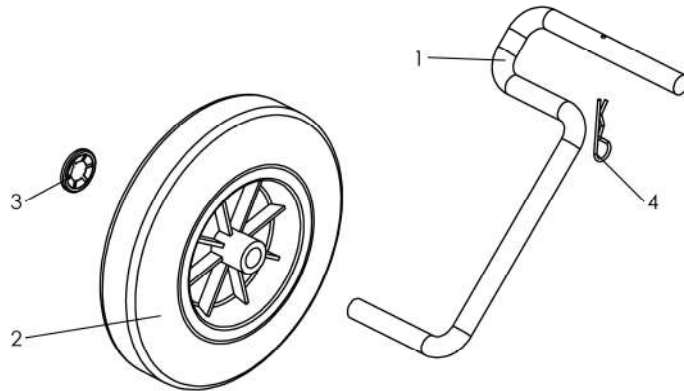

Rep N°	Ref.	Désignation	Description	Qté
1	3002000107	SUPPORT ROUE FIL DIA 14 ZNCR3	TRANSPORT WHEEL SUPPORT WIRE D14 ZNCR3	1
2	0309000030	ROUE 200 ALES 14 MOY 60 NOIR	BLACK WHELL D200 BORE 14 LG.60	1
3	0300461401	RONDELLE STARLOCK DIA 14	STARLOCK WASHER DIA 14	1
4	0301030001	GOUPILLE BETA 2 Z x 50	CLIP PIN BETA 2 Z	1

30_Roue Compact