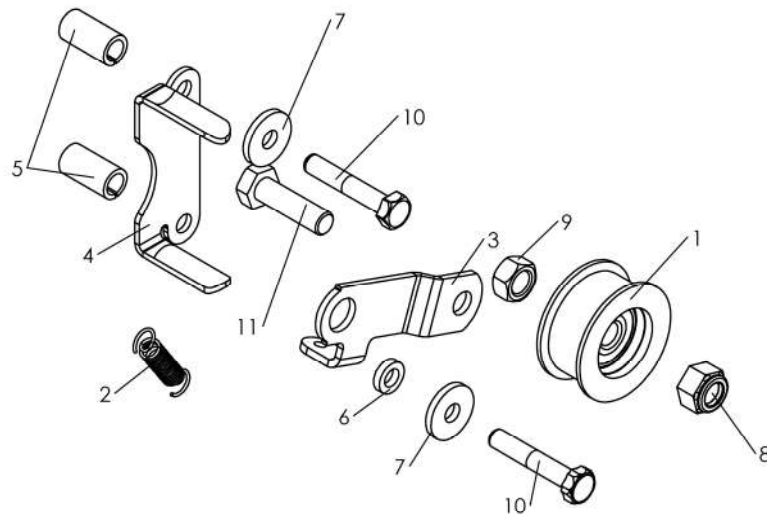

Rep N°	Ref.	Désignation	Description	Qté
1	0341000003	GALET 2 EPAULEMENTS ROUL 6200 ZZ	CLUTCH RUNNER ROUL 6200 ZZ	1
2	0305010034	RESSORT TR Ø8x45 12/10 GAL	Spring	1
3	0304000503	LEVIER EMBRAYAGE	CLUTCH LEVER PLATE	1
4	0304000035	GUIDE COURROIE POULIE D55	DRIVE BELT ENGINE PULLEY D55	1
5	0302020223	ENTRETOISE ROULEE 9X13X25	SPACER 9X13X25	2
6	0302020104	ENTR. 14x8x3 Z	SPACER 14x8x3 Z	1
7	0300410802	RONDELLE 8 X 24 X 3	WASHER 8X24X3	2
8	0300211001	ECROU FREIN M 10 Z DIN 985/8	BLOCKING NUT M 10 Z	1
9	0300201001	ECROU H.U. M 10 BRUT DIN934 CL8.8	Nut H M 10 N	1
10	0300060519	VIS TH 5/16 UNF LG 1" 3/4	SCREW TH 5/16 UNF Lg 1" 3/4	2
10	0300010819	VIS H 8x45/22 N CL10.9 DIN931	Screw HM 8x45/22 N	4
11	0300011003	VIS H 10 X 35 FST Z NFEN 24017	SCREW HM 10X35Z FST	1

30_Levier d'emb Aro