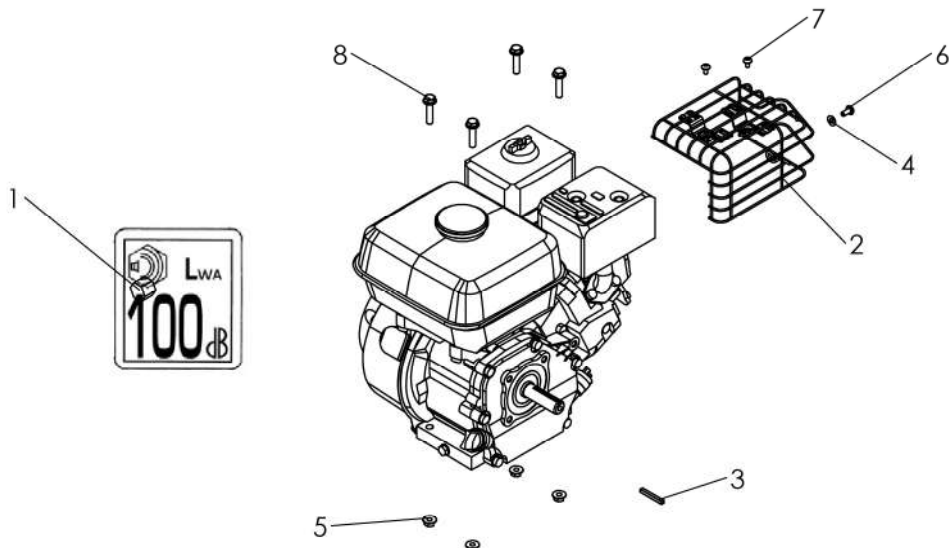

Rep N°	Ref.	Désignation	Description	Qté
1	0503000080	ETIQ. "NIVEAU DE BRUIT" 100 dB	STICKER NOISE LEVEL '100 dB'	1
2	0330012009	GRILLE ECHAP GP160	EXHAUST GRILL GP160	1
2	0330032001	GRILLE ECHAPPEMENT EP	EXHAUST GRILL EP	1
2	0330012003	GRILLE ECHAP GX120/GX160	EXHAUST GRILL GX120/GX160	1
3	0301040001	CLAVETTE 4.76X4.76X40 BTS DRO TOL h 9 - XC 48	KEY 4.76X4.76X40 DRO TOL h 9 - XC 48	1
4	0300400602	RONDELLE PLATE M 6X14X1,2 Z	PLATE WASHER M 6X14X1,2 Z NFEN 25513	1
5	0300260801	ECROU HM 8 ZEMB CR DIN 6923-8	NUT H M8 Z NOTCHED SHOULDER	4
6	0300080602	VIS TOLE TCB POZI 6,3 X 13 Z	POZIDRIVE SCREW M6x13Z	1
7	0300080501	VIS METAUX TCB POZI 5X10 Z DIN 7985	POZIDRIVE SCREW M5x10Z	2
8	0300010834	VIS H 8x35 Z EMB CR DIN 6921	SCREW H 8x35 Z DIN 6921 NOTCHED SHOULDER CL 6.8	4

30_Moteur GX160 Générique