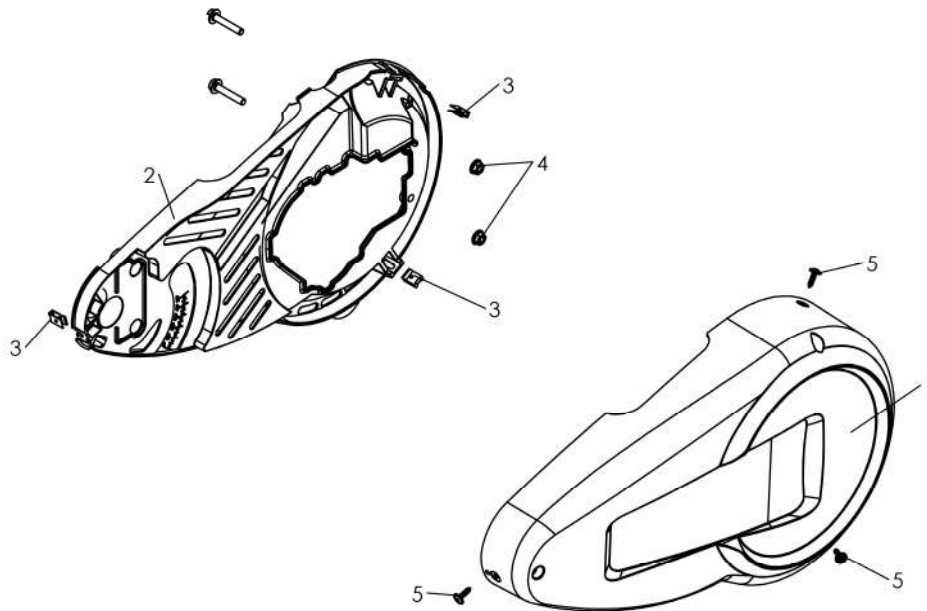

Rep N°	Ref.	Désignation	Description	Qté
1	0340010204	CAPOT COURROIE M1201 EVO JAUNE RAL 1003	BELT COVER M1201 MK2 YELLOW RAL 1003	1
1	0340010203	CAPOT COURROIE M1201 EVO VERT RAL 6029	BELT COVER M1201 MK2 GREEN RAL 6029	1
1	0340010202	CAPOT COURROIE M1201 EVO BLEU RAL 5010	BELT COVER M1201 MK2 BLEU RAL 5010	1
1	0340010201	CAPOT COURROIE M1201 EVO ROUGE RAL 3001	BELT COVER M1201 MK2 RED RAL9005	1
1	0340010198	CAPOT COURROIE M1201 EVO NOIR RAL 9005	BELT COVER M1201 MK2 BLACK RA L9005	1
2	0340010197	CACHE INTERIEUR ARO F1401	INSIDE PROTECTOR	1
3	0301050001	CLIPS PRESTOLE Z/VIS 4.2 EP 4	CLIPS 4.2	3
4	0300260601	ECROU HM 6 ZEMB CR DIN 6923	NUT H M6 Z NOTCHED SHOULDER	2
5	0300080405	VIS TOLE TETE POELIER D11 POZI Cr 4.2X16 Z	SCREW POZI 4.2X16Z	3
6	0300010621	VIS H 6x35 Z EMB CR DIN 6921	SCREW H 6x35 Z DIN 6921	2

30_Capot Aro