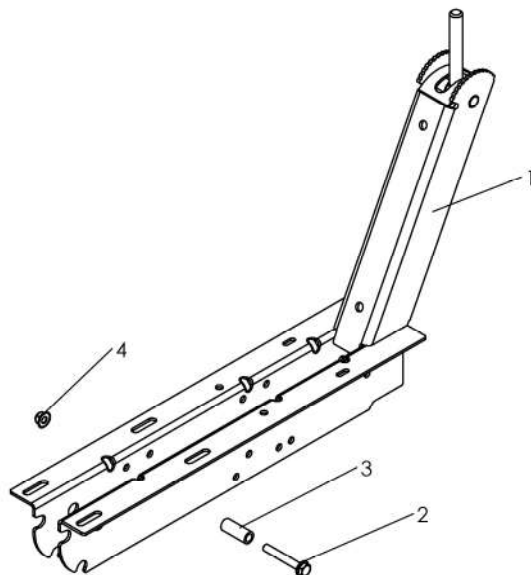

Rep N°	Ref.	Désignation	Description	Qté
1	3002300501	CHASSIS ARO GRIS RAL 8120	ARO FRAME GREY RAL 8120	1
1	3002300601	CHASSIS ARO GRIS RAL 627	ARO FRAME GREY RAL 627	1
2	0300010837	VIS H 8x55 Z EMB CR DIN 6921 CL 6.8 FILETAGE PARTIEL	SCREW H 8x55 Z DIN 6921 NOTCHED SHOULDER CL 6.8	1
3	0302020015	ENTR. 14x9x35 xZNCR3x ENTRETOISE CHASSIS	SPACER 14x9x35 xZ	1
4	0300210805	ECROU BDR HM8 EMB LISSE DIN6927	SCREW BDR HM8 SMOOTH BASE DIN6927	1

30_Chassis ARO