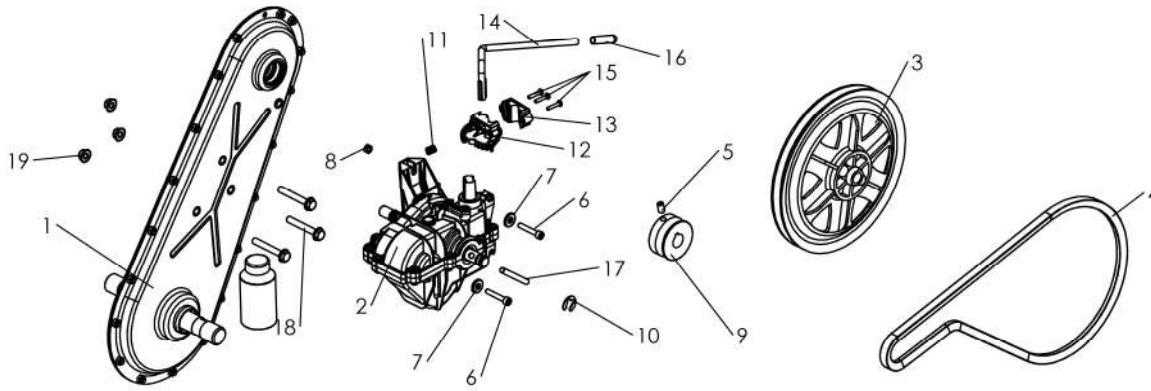

30\_Tôles protectionF1401-ARO

Rep N°	Ref.	Désignation	Description	Qté
1	3001000062	CARTER 8/37 BOULONNE BV	Bolted transmission 8/37	1
2	3001000061	BOITE DE VITESSE BV2+1R PLASTIQUE	Gear box 2 front speed 1 reverse speed	1
3	0341000007	POULIE POLYA. xINV MECAx	TRANSMISSION PULLEY	1
4	0306030090	COURROIE 4LK-440 SUPER KB	BELT 4LK-440	1
5	0300040801	VIS STHC 8 X 16 N BT POINTU DIN 914 45H	SCREW ST HC M8X16 DIN 914 45H	1
6	0300020604	VIS CHC 6 X 35 Z DIN 912 8.8	Screw CHC M6x35z	2
7	0300410602	RONDELLE SPECIALE 6,3X19 X2,5Z	SPECIAL WASHER 6,3 x 19 x 2,5Z	2
8	0300210602	ECROU FREIN M 6 Z DIN 985-8	BLOCKING NUT M 6 Z	1
9	0306060005	POULIE MOT D55 ALES 19,06	ENGINE PULLEY D55 BORE Ø19,06	1
10	0301070026	ANNEAU ELASTIQUE RADIAL DIAM12 DIN6799	RADIAL RETAINING RING Ø12	1
11	0305020015	RESSORT CP 9x15 12/10 GALVA	Locking spring	1
12	0340010199	SELECTEUR	SELECTOR	1
13	0340010200	BRIDE DE SELECTEUR	SPEED LEVER CLAMP	1
14	0305030027	LEVIER DE VITESSE F1401	SPEED LEVER	1
15	0300090403	VIS TORX WN 1452 K40x20	Screw WN 1452 K40x20 Torx	3
16	0341000131	EMBOUT LEVIER Ø7 LG40	LEVER CAP Ø7 LG40	1
17	0302010021	AXE FIXATION POULIE INVERSEUR MECANIQUE	PULLEY PIN SHAFT MECANIQUE	1
18	0300010837	VIS H 8x55 Z EMB CR DIN 6921 CL 6.8 FILETAGE PARTIEL	SCREW H 8x55 Z DIN 6921 NOTCHED SHOULDER CL 6.8	3
19	0300210805	ECROU BDR HM8 EMB LISSE DIN6927	SCREW BDR HM8 SMOOTH BASE DIN6927	3