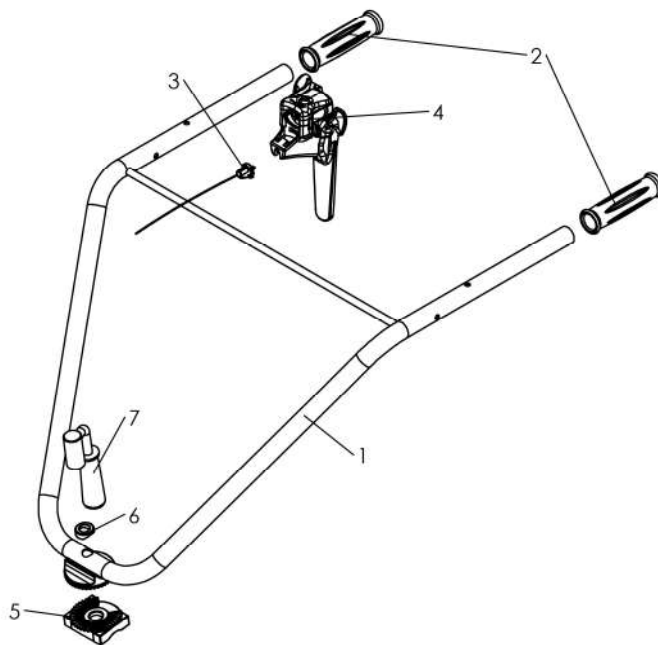

Rep N°	Ref.	Désignation	Description	Qté
1	3002000329	GUIDON HD DROIT NOIR RAL 9005	HANDLEBAR BLACK RAL 9005	1
2	0341000036	POIGNEE PLASTI DIAM 25	Hand side grip Ø25	2
3	0308020080	CABLE EMBRAYAGE F1401	CLUTCH CABLE	1
4	0307010071	LEVIER EMBRAYAGE LMS C35 LMSM5CB00-ORL-F.IU	HANDLEVER LMS	1
5	0303000007	PIECE INTERMEDIAIRE Avec logem ergot rotation	FILLER PIECE	1
6	0302020037	ENTRETOISE POIGNEE SERRAGE	TIGHTENING LEVER SPACER	1
7	0300801401	POIGNEE SERRAGE M1 4x150 EMBOUT NOIR	HANDLEBAR TIGHTENING LEVER	1

30_Guidon câble Primo 03