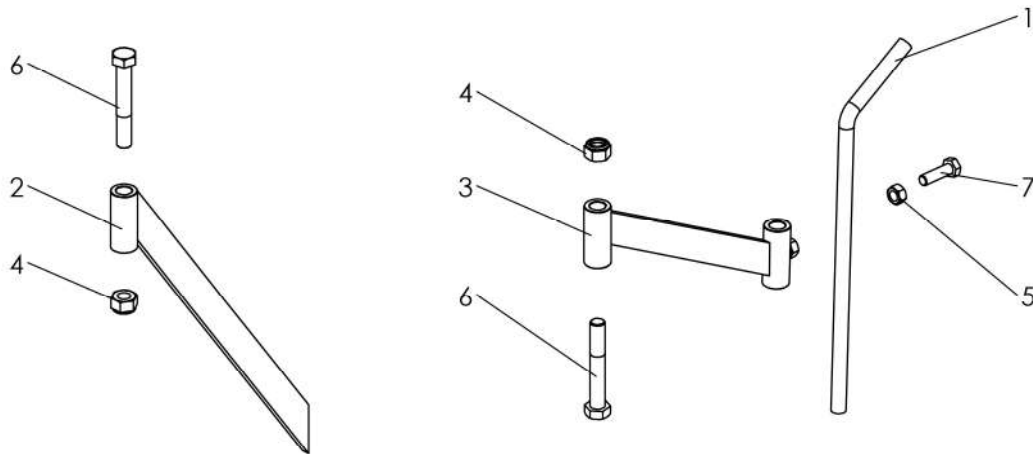

Rep N°	Ref.	Désignation	Description	Qté
1	3002000310	TIGE EPERON REGL. PRIMO NOIR	Black prop leg	1
2	3002000302	EPERON PRIMO NOIR RAL9005	SPUR FOR PRIMO BLACK RAL9005	1
3	3002000301	CORPS EPERON REGL. PRIMO NOIR	Black adjustable spur support	1
4	0300211402	ECROU FREIN M14 Z DIN 985-8	Blocking nut M 14 Z DIN 985-8	2
5	0300201002	ECROU H.U. M 10 Z DIN 934	NUT HM 10Z	1
6	0300011401	VIS H 14 X 90/34 Z CL. 8.8 NFE 24014 - ISO 4014	Screw H M14x90-34 z cl 8.8 NFE 24014 - ISO 4014	2
7	0300011015	VIS HM10 X 30 Z NFEN24017 CL8.8 FST	Screw HM 10x30z FST	1

30_Béquille fixe + reg Primo