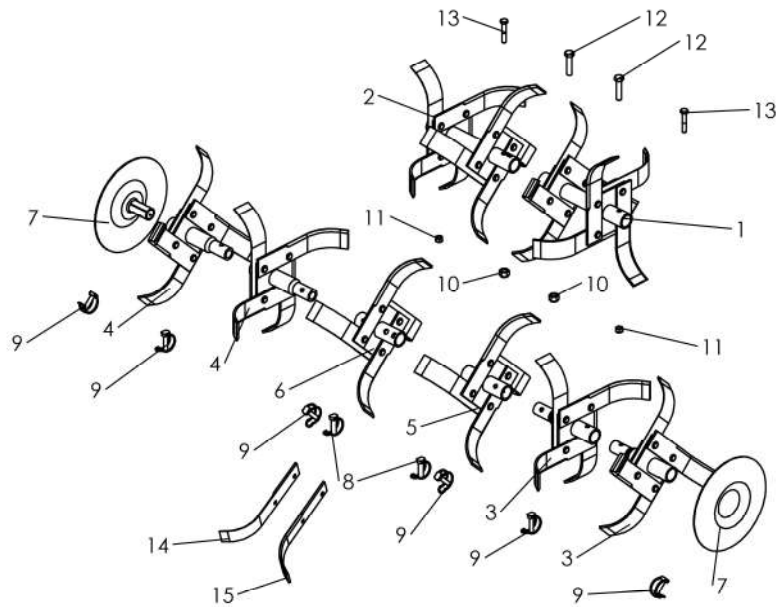

Rep N°	Ref.	Désignation	Description	Qté
1	0320010022	FRAISE DEPART MONO STD 40X4 GAUCHE	LEFT TWIN TINES D25 STRAIGHT BLADE (40X4)	1
2	0320010021	FRAISE DEPART MONO STD 40X4 DROIT	RIGHT TWIN TINES D25 STRAIGHT BLADE (40X4)	1
3	0320010016	FRAISE ADDIT STD 40X4 GAUCHE	LEFT ADDITIONAL TINE D25 STRAIGHT BLADE (40X4)	2
4	0320010015	FRAISE ADDIT STD 40X4 DROIT	RIGHT ADDITIONAL TINE D25 STRAIGHT BLADE (40X4)	2
5	0320010014	FRAISE DEPART DEM STD 40X4 GAUCHE	LEFT TINE REMOVABLE D25 STRAIGHT BLADE (40X4)	1
6	0320010013	FRAISE DEPART DEM STD 40X4 DROIT	RIGHT TINE REMOVABLE D25 STRAIGHT BLADE (40X4)	1
7	0320010001	DISQUE D25 NOIR RAL9005	DISK D25 BLACK RAL9005	2
8	0301010014	GOUPILLE CLIPS 10 x 36	CLIP PIN D10 x 36	2
9	0301010013	GOUPILLE CLIPS 8 x 36	CLIP PIN D8 x 36	6
10	0300211001	ECROU FREIN M 10 Z DIN 985/8	BLOCKING NUT M 10 Z	2
11	0300210802	ECROU FREIN M 8 Z DIN 985/8	BLOCKING NUT HM 8 Z DIN 985/8	2
12	0300011009	VIS H 10x45/26 N CL10,9 DIN931	Screw H M10x45/26 N	2
13	0300010819	VIS H 8x45/22 N CL10,9 DIN931	Screw HM 8x45/22 N	2
14	0001000021	COUTEAU PRIMO 40X4 D 320 GAUC	Blade LH 40x4	1
15	0001000020	COUTEAU PRIMO 40X4 D 320 DROI	Blade RH 40x4	1