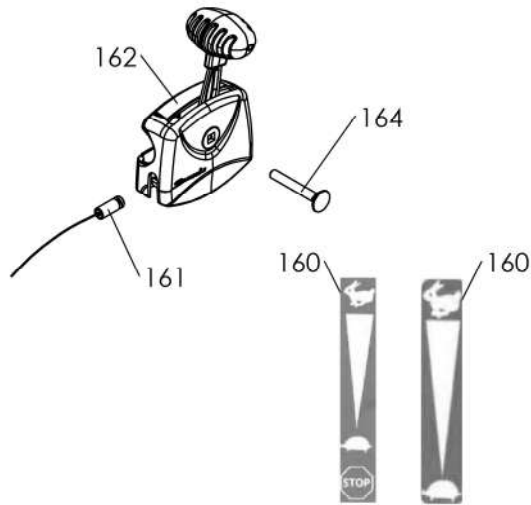

Rep N°	Ref.	Désignation	Description	Qté
160	0503000045	ETIQ. POIGNEE GAZ (AVEC STOP)	STICKER THROTTLE CONTROL STOP-MIN-MAX	1
160	0503000043	ETIQ. GAZ (SS STOP)VERS PNEUM DIM 42X11	Label throttle control without stop	1
161	0308040055	CABLE GAZ x1150xLF60 Z0° MANETTE LGC	THROTTLE CABLE 1150 STROKE 60	1
162	0307020023	MANETTE GAZ LGC POMMEAU NOIR RAL9005	THROTTLE LEVER LGC BLACK KNOB RAL9005	1
163	0300210602	ECROU FREIN M 6 Z DIN 985-8	BLOCKING NUT M 6 Z	1
164	0300080610	VIS TRCC 6 X 45/20 Z Din603	SCREW TRCC 6 X 45 Z	1

30_Manette gaz LGC+0308040055

Rep N°	Ref.	Désignation	Description	Qté
220	0503000031	ETIQ. MARCHE-ARRET SWITCH DIM 20 X 15	STICKER SWITCH ON-OFF GX	1
221	0330062001	SWITCH ON/OFF LONCIN	SWITCH ON/OFF LONCIN	1
222	0300400301	RONDELLE PLATE 3.2x10x1 Z	Washer M 3.2x10x1 Z	1

30_Switch Lc