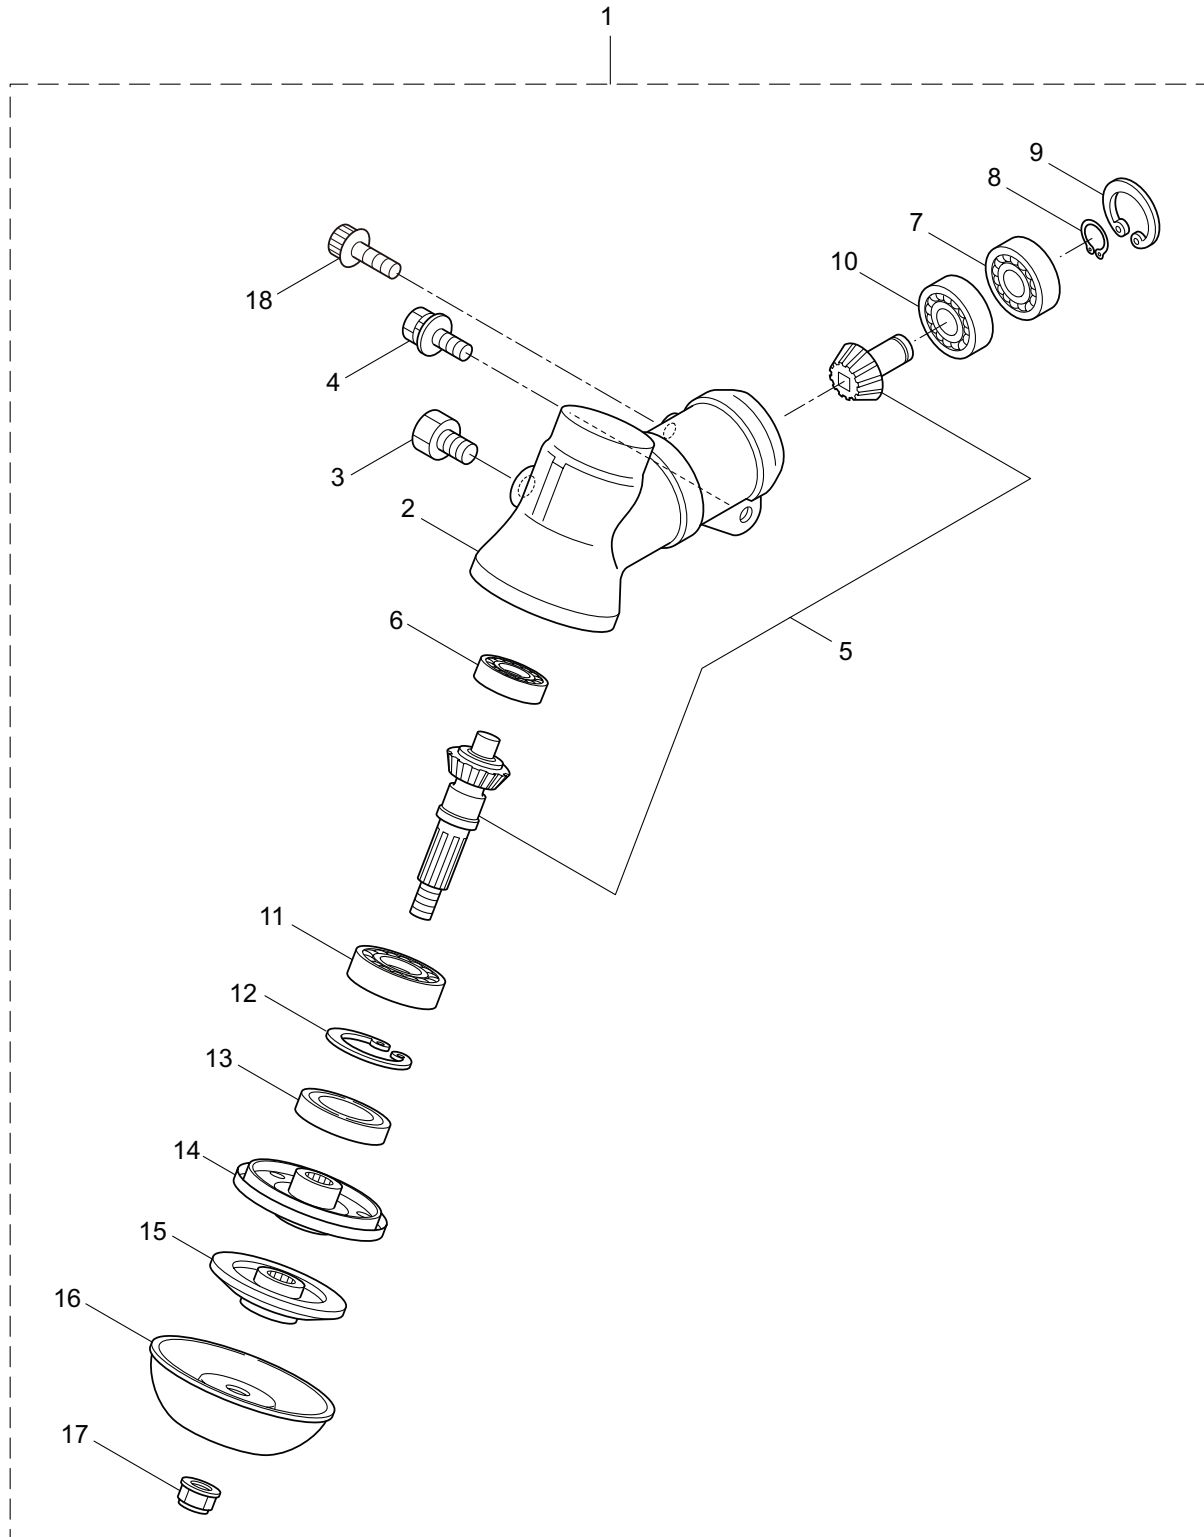

PARTS LIST

1. BC4321H-RS(EU01)/BC4321H-RS(1P)

MAIN BODY

Ref.No.	Part No.
1-1	363967
1-1	364794
1-2	234162
1-3	234143
1-4	140474
1-5	012380
1-6	217045
1-7	217046
1-8	217047
1-9	092033
1-10	227728
1-11	217134
1-12	211203
1-13	217897
1-14	217900
1-15	231887
1-16	261762
1-17	231888
1-18	217138
1-19	217134
1-20	241883
1-21	223188
1-22	228207
1-23	228398
1-24	228399
1-25	226512
1-26	229762
1-27	228401
1-28	229763
1-29	232092
1-30	231262
1-31	237364
1-32	221580
1-33	232093
1-34	231704
1-35	223179
1-36	220632
1-37	231882
1-38	230747
1-39	261250
1-40	228325
1-41	230748
1-42	219113
1-43	219161
1-44	228086

2. BC4321H-RS(EU01)/BC4321H-RS(1P)
GEARCASE

Ref.No.	Part No.
2-1	234835
2-2	232833
2-3	234109
2-4	217134
2-5	234349
2-6	014490
2-7	106933
2-8	014210
2-9	054676
2-10	014490
2-11	012544
2-12	012380
2-13	232049
2-14	232322
2-15	232052
2-16	230849
2-17	232920
2-18	217135

Ref.No.	Part No.
3-67	285736
3-68	285735
3-69	246301
3-70	265694
3-71	246302

Ref.No.	Part No.
3-62	285680
3-63	285681
3-64	285682
3-65	262638
3-66	268940

Ref.No.	Part No.
3-57	286296
3-58	286297
3-59	262633
3-60	262981
3-61	285679

Ref.No.	Part No.
5-1	228008
5-2	054756
5-3	212300
5-4	219432
5-5	219433
5-6	220534
5-7	227910
5-8	234901
5-9	241701
5-10	241702
5-11	241703
5-12	241704
5-13	524762