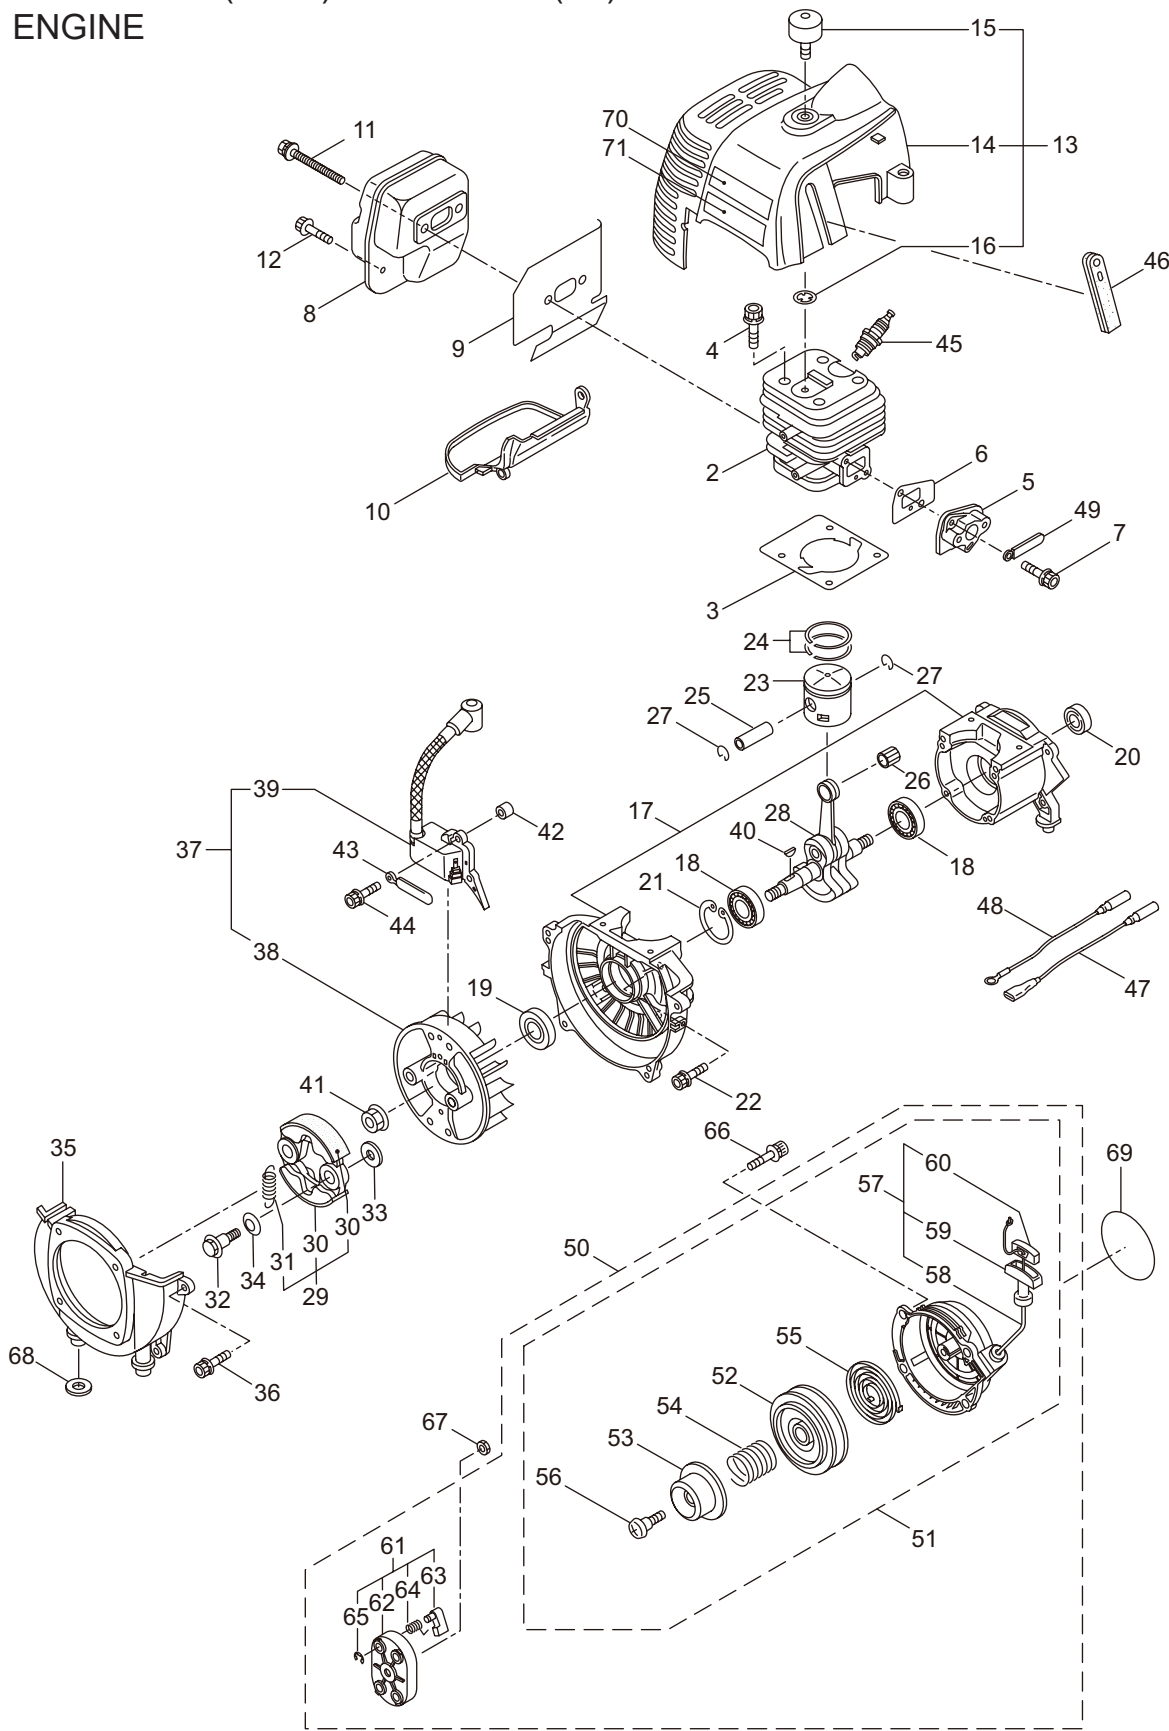

3. BC4321H-RS(EU01)/BC4321H-RS(1P) ENGINE

Ref.No.	Part No.
3-1	858989
3-2	279099
3-3	279101
3-4	261246
3-5	285778
3-6	285779
3-7	265924
3-8	285781
3-9	285783
3-10	285784
3-11	266713
3-12	283315
3-13	286891
3-14	285786
3-15	285843
3-16	286362
3-17	288200
3-18	262658
3-19	262660
3-20	262565
3-21	012380
3-22	261612
3-23	285795
3-24	262476
3-25	262749
3-26	262659
3-27	262479
3-28	285797
3-29	282743
3-30	282624
3-31	263617
3-32	283671
3-33	262683
3-34	262682
3-35	282285
3-36	261250
3-37	287597
3-38	286207
3-39	287598
3-40	261076
3-41	262731
3-42	280381
3-43	287714
3-44	261256
3-45	288264
3-46	286988
3-47	283735
3-48	284541
3-49	264588
3-50	285809
3-51	285810

Ref.No.	Part No.
3-67	285736
3-68	285735
3-69	246301
3-70	265694
3-71	246302

Ref.No.	Part No.
3-62	285680
3-63	285681
3-64	285682
3-65	262638
3-66	268940

Ref.No.	Part No.
3-57	286296
3-58	286297
3-59	262633
3-60	262981
3-61	285679

Ref.No.	Part No.
3-52	286291
3-53	286292
3-54	286293
3-55	280995
3-56	286295

Ref.No.	Part No.
3-46	286988
3-47	283735
3-48	284541
3-49	264588
3-50	285809
3-51	285810