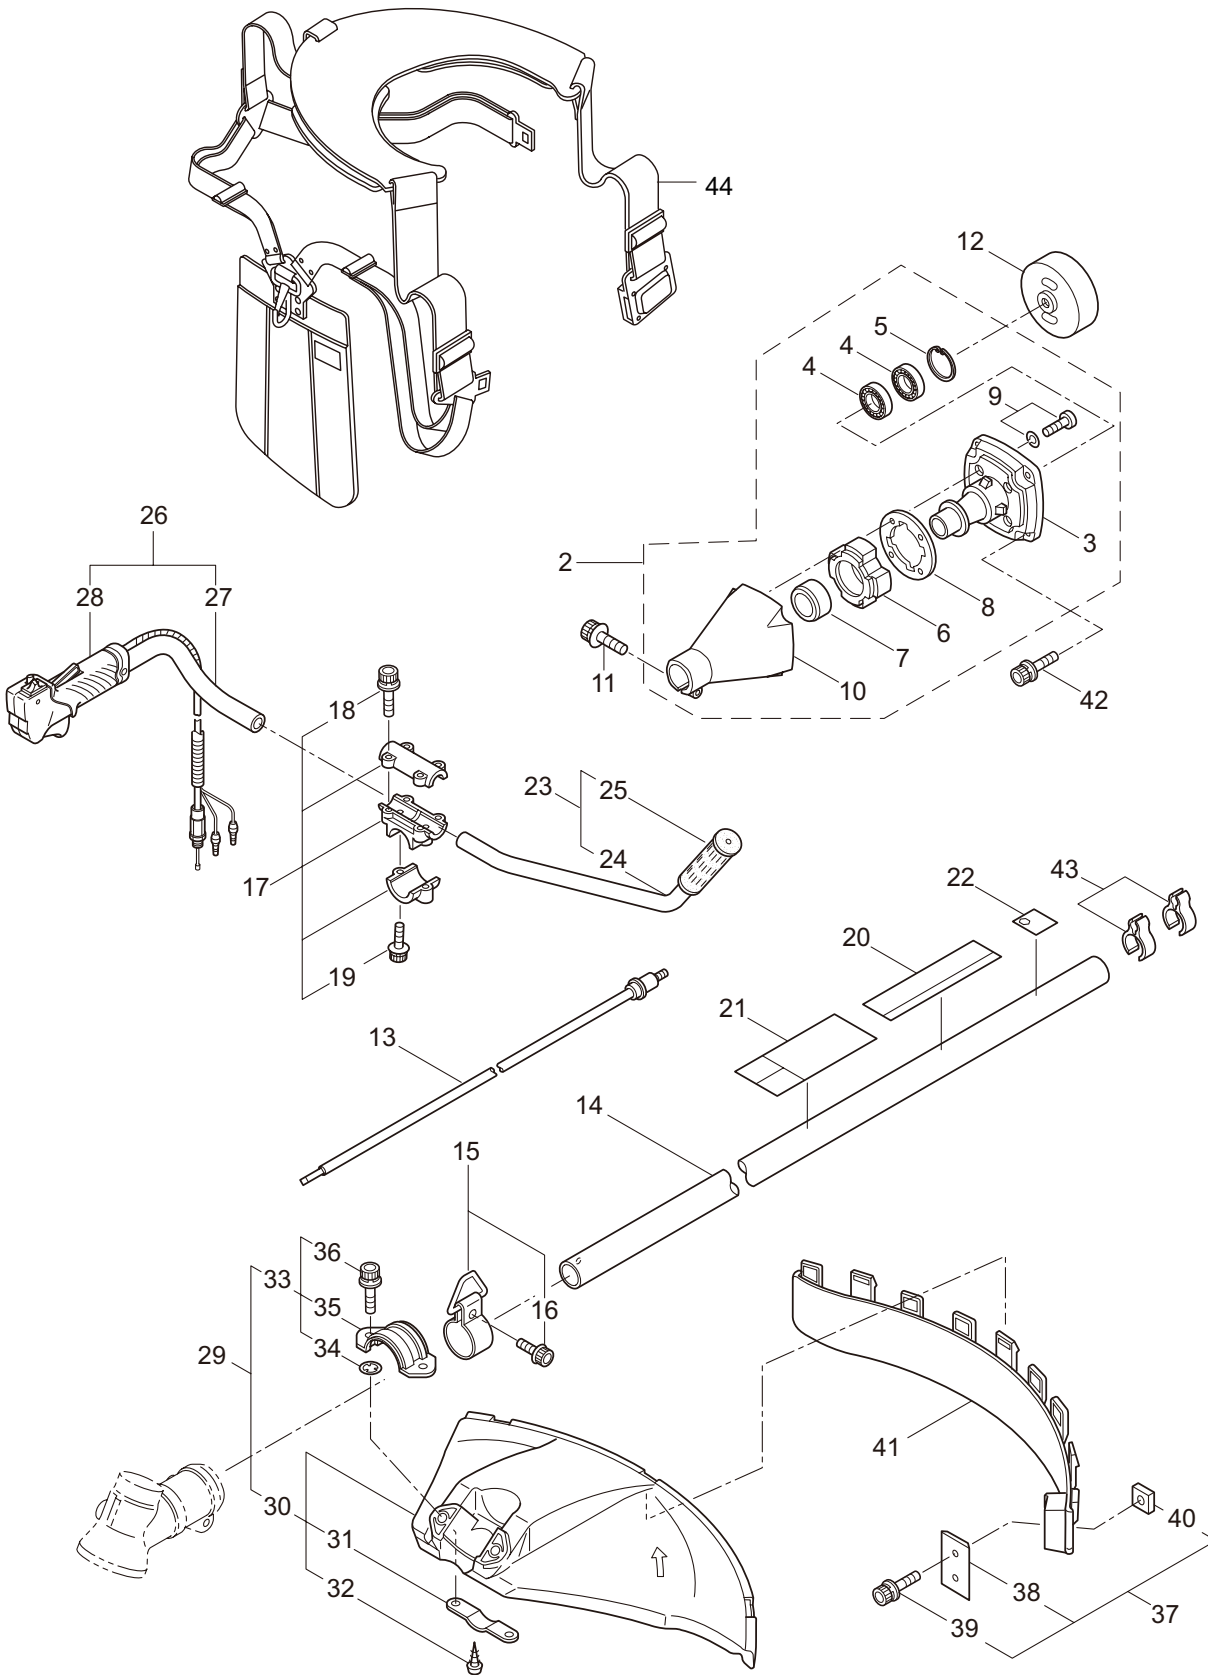

PARTS LIST

1. BC4321H-RS(EU01)/BC4321H-RS(1P)

MAIN BODY

Ref.No.	Part No.
1-1	363967
1-1	364794
1-2	234162
1-3	234143
1-4	140474
1-5	012380
1-6	217045
1-7	217046
1-8	217047
1-9	092033
1-10	227728
1-11	217134
1-12	211203
1-13	217897
1-14	217900
1-15	231887
1-16	261762
1-17	231888
1-18	217138
1-19	217134
1-20	241883
1-21	223188
1-22	228207
1-23	228398
1-24	228399
1-25	226512
1-26	229762
1-27	228401
1-28	229763
1-29	232092
1-30	231262
1-31	237364
1-32	221580
1-33	232093
1-34	231704
1-35	223179
1-36	220632
1-37	231882
1-38	230747
1-39	261250
1-40	228325
1-41	230748
1-42	219113
1-43	219161
1-44	228086

2. BC4321H-RS(EU01)/BC4321H-RS(1P)
GEARCASE

Ref.No.	Part No.
2-1	234835
2-2	232833
2-3	234109
2-4	217134
2-5	234349
2-6	014490
2-7	106933
2-8	014210
2-9	054676
2-10	014490
2-11	012544
2-12	012380
2-13	232049
2-14	232322
2-15	232052
2-16	230849
2-17	232920
2-18	217135

Ref.No.	Part No.
3-67	285736
3-68	285735
3-69	246301
3-70	265694
3-71	246302

Ref.No.	Part No.
3-62	285680
3-63	285681
3-64	285682
3-65	262638
3-66	268940

Ref.No.	Part No.
3-57	286296
3-58	286297
3-59	262633
3-60	262981
3-61	285679

Ref.No.	Part No.
5-1	228008
5-2	054756
5-3	212300
5-4	219432
5-5	219433
5-6	220534
5-7	227910
5-8	234901
5-9	241701
5-10	241702
5-11	241703
5-12	241704
5-13	524762