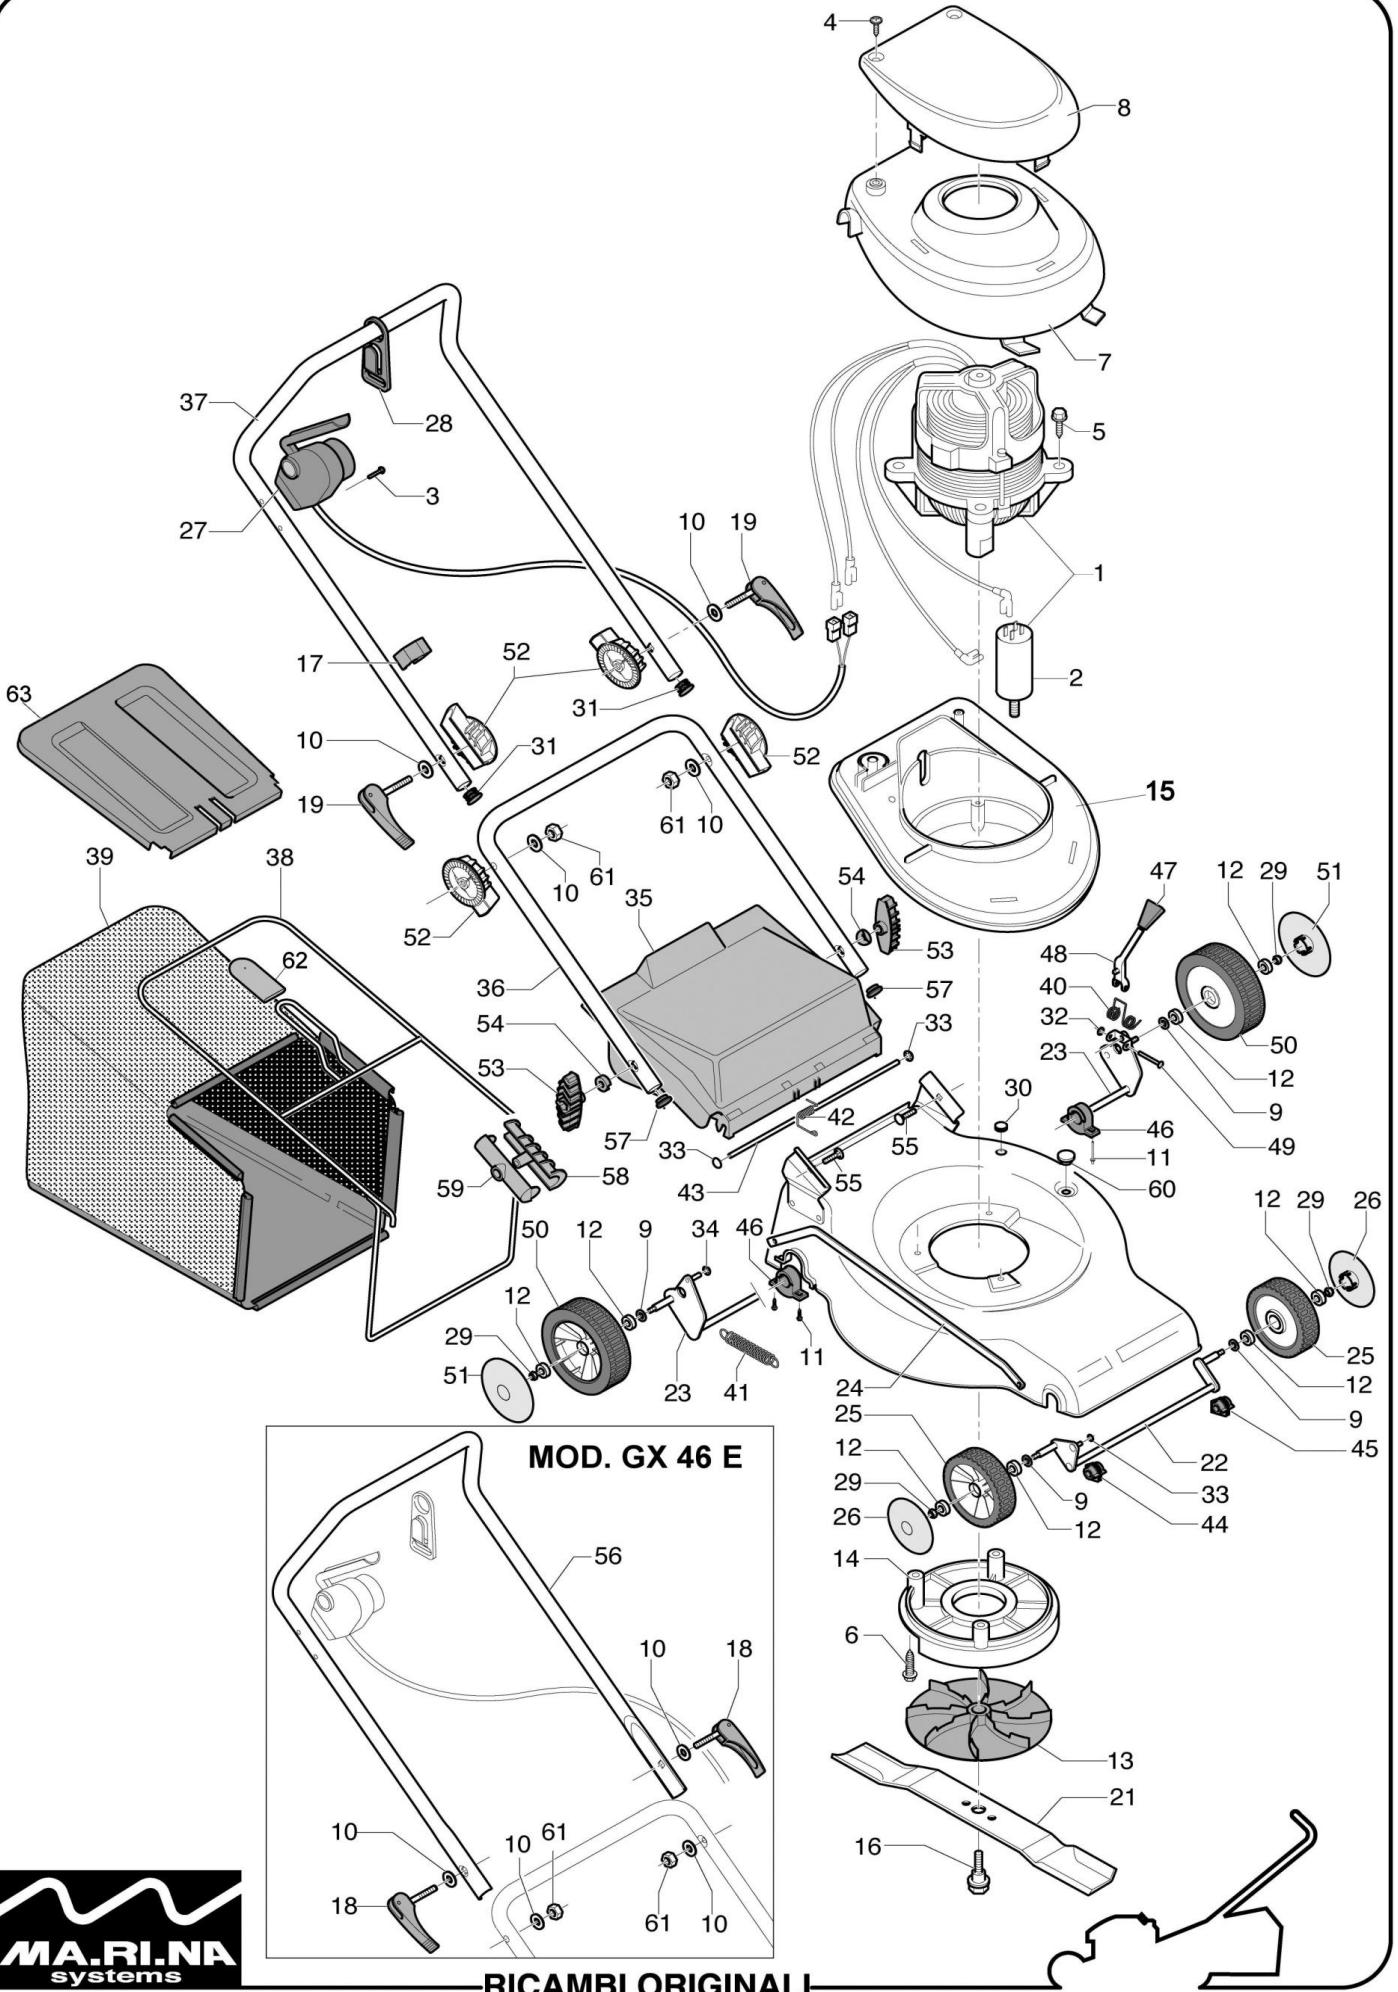

MOD. GT 47 E - GX 46 E

RICAMBI ORIGINALI

MOD. GT 47 E - GX 46 E

POS.	CODICE	I	F	D	GB	E	GT 47 E	GX 46 E
1	CP017160F	Motore El. 1600 W	Moteur	Motor	Engine	Motor	1 Engine 1600 W	
1	CP017180F	Motore El. 1800 W	Moteur	Motor	Engine	Motor	1 Engine 1800 W	
2	CP019816	Condensatore 16 Mf	Condensateur	Kondensator	Condenser	Condensador	Old engine 1600 W ATB	
2	CP019825	Condensatore 25 Mf	Condensateur	Kondensator	Condenser	Condensador	1	1
3	CP023925	Vite Autof.	Vis	Schraube	Screw	Tornillo	2	2
4	CP025025	Vite Autof.	Vis	Schraube	Screw	Tornillo	2	2
5	CP026030	Vite Autof.	Vis	Schraube	Screw	Tornillo	4	4
6	CP026322	Vite Autof.	Vis	Schraube	Screw	Tornillo	7	7
7	CP032102	Cupolina Inf. Bianca	Calotte	Verkleidung	Cover	Carcasa	1	1
8	CP032103	Cupolina Sup. Verde	Calotte	Verkleidung	Cover	Carcasa	1	
8	CP032103.02	Cupolina Sup. Rossa	Calotte	Verkleidung	Cover	Carcasa Ral 3000		1
9	CP032814	Rondella	Rondelle	Scheibe	Washer	Arandela	4	4
10	CP032924	Rondella	Rondelle	Scheibe	Washer	Arandela	4	4
11	CP034615	Rivetto	Rivet	Niet	Rivet	Clavo	4	4
12	CP038227	Cuscinetto 12X27	Roulement	Kugellager	Ball Bearing	Cojinete	8	8
13	CP040158	Ventola	Ventilateur	Lauftrad	Fan	Ventilador	1	1
14	CP040174	Convogliatore	Calotte	Lauftradgehäuse	Fan Box	Carcasa	1	1
15	CP040175	Base Motore	Porte Moteur	Motorgehäuse	Motor Box	Base Motor	1	1
16	CP040209	Vite Lama	Vis	Schraube	Screw	Tornillo	1	1
17	CP050222	Fermacavo	Attache Cable	Kabelbeschwerer	Clip	Fijador Cable	1	1
18	CP047222	Leva Completa Corta	Levier	Stange	Lever	Leva		2
19	CP047224	Leva Completa Lunga	Levier	Stange	Lever	Leva	2	
20	CP046001.02	Chassis Rosso	Carter	Gehäuse	Deck	Chasis		1
20	CP047001	Chassis Verde	Carter	Gehäuse	Deck	Chasis	1	
21	CP047010	Lama	Lame	Messer	Blade	Cuchilla	1	1
22	CP047048	Assale Ant	Axe Avant	Vorderachse	Front Axle	Eje Anterior	1	1
23	CP047053	Assale Pos	Axe Arriere	Hinterachse	Rear Axle	Eje Posterior	1	1
24	CP047063	Tirante Assale	Barre	Gestänge	Link Rod	Tirante Eje	1	1
25	CP050106	Ruota 180	Roue	Rad	Wheel	Rueda		2
25	CP050108	Ruota 180	Roue	Rad	Wheel	Rueda	2	
26	CP050127	Copriruota 180	Cache Moyeu	Raddeckung	Hub Cap	Tapa Rueda	2	2
27	CP039184	Interruttore L=1400	Interrupteur	Schalter D-I-F-A-B-NI-E	Switch	Interruptor	1	1
28	CP042222	Supporto Cavo	Porte Cable	Kabelhalter	Cable Support	Fijador Cable	1	1
29	CP042808	Dado	Écrou	Mutter	Knob	Esparrago	4	4
30	CP045713	Tappo	Couvercle	Kappe	Cap	Tapa	1	1
31	CP045720	Tappo	Couvercle	Kappe	Cap	Tapa	2	2
32	CP046606	Ritegno	Clip	Rückhalt	Retainer	Anillo Clip	1	1
33	CP046607	Ritegno	Clip	Rückhalt	Retainer	Anillo Clip	3	3
34	CP046608	Ritegno	Clip	Rückhalt	Retainer	Anillo Clip	1	1
35	CP047018	Parasassi	Deflecteur	Deflektor	Rear Door	Deflectór	1	1
36	CP047032	Manico Inf.	Guidon	Stiel	Handle	Manillar	1	1
37	CP047038	Manico Sup.	Guidon	Stiel	Handle	Manillar	1	
38	CP047078	Telaio Cesto	Attelage	Grasfangrahmen	Frame	Aramazon Saco	1	1
39	CP047083	Tela Cesto Bianca	Sac Ramasseur	Grasfangsack	Grass Bag	Saco Tela	1	
39	CP047083.05	Tela Cesto Nera	Sac Ramasseur	Grasfangsack	Grass Bag	Saco Tela		1
40	CP047191	Molla	Ressort	Feder	Spring	Muelle	1	1
41	CP047192	Molla	Ressort	Feder	Spring	Muelle	1	1
42	CP050192	Molla Parasassi	Ressort	Feder	Spring	Muelle	1	1
43	CP047203	Astina	Axe Pivot	Stange	Hinge Pin	Eje Deflectór	1	1
44	CP047212	Supporto Assale	Support	Achselager	Support	Soporte	1	1
45	CP047213	Supporto Assale	Support	Achselager	Support	Soporte	1	1
46	CP047214	Supporto Assale	Support	Achselager	Support	Soporte	2	2
47	CP047236	Cappuccio	Cache Moyeu	Kappe	Hood	Pomo	1	1
48	CP047255	Leva Alzo	Levier	Stange	Lever	Leva Alturas	1	1
49	CP047267	Perno	Goujon	Zapfen	Pin	Perno	1	1
50	CP050110	Ruota 200	Roue	Rad	Wheel	Rueda		2
50	CP050112	Ruota 200	Roue	Rad	Wheel	Rueda	2	