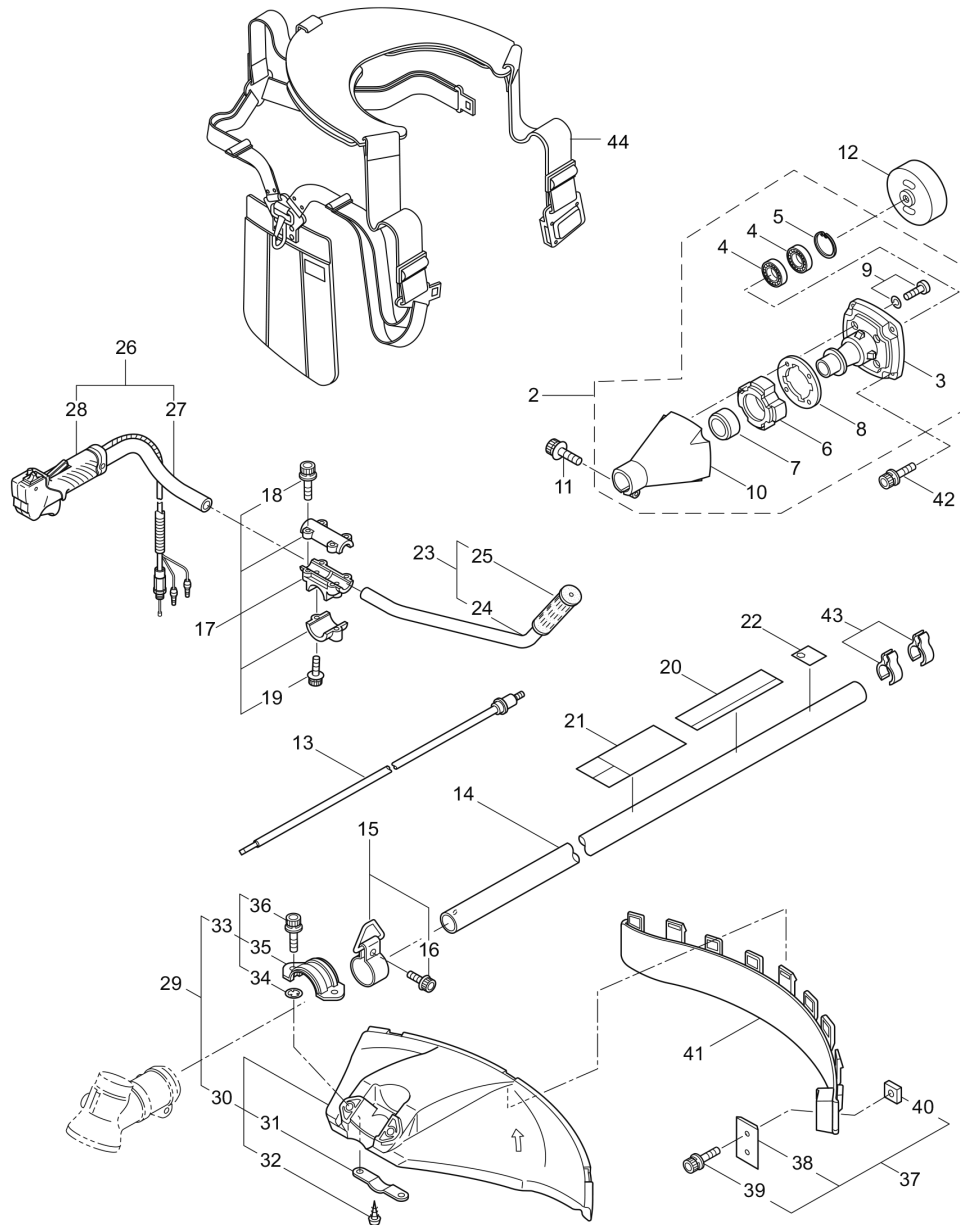

### CONTENTS

1. MAIN BODY .....	1 ~ 2
2. GEARCASE.....	3 ~ 4
3. ENGINE .....	5 ~ 8
4. CARBURETOR, FUEL TANK .....	9 ~ 12
5. ACCESSORIES .....	13 ~ 14

2018. 07.

P/N 524437-2

1. BC421H-RS  
MAIN BODY

- 1 -

1

Status	Position	Parts Number	Parts Name	Unit Quantity	Set Unit Quantity	Remarks	Price	Maker code
	1	364706	BC421H-RS(EU01)	1				
	2	234162	CLUTCH CASE ASSY	1		Incl.3-10	2308	
	3	234143	CASE BEARING	1			862	
	4	140474	BEARING 6202 ZZ	2		#6202ZZ	160	
	5	012380	SNAP RING	1		#35	20	
	6	217045	BUFFER	1			262	
	7	217046	BUFFER	1			108	

Status	Position	Parts Number	Parts Name	Unit Quantity	Set Unit Quantity	Remarks	Price	Maker code
	8	217047	WASHER	1			62	
	9	092033	SCREW	4	10	M5x15	10	
	10	227728	OUTER TUBE ADAPTER	1			1000	
	11	217134	BOLT	1		M6x30	34	
	12	211203	CLUTCH DRUM	1			539	
	13	217897	DRIVE SHAFT	1			739	
	14	217900	OUTER PIPE	1			2000	
	15	231887	HANGING BRACKET ASSY	1		Incl.16	147	
	16	261762	SCREW	1		M5x14	16	
	17	231888	HANDLE BRACKET	1		Incl.18,19	670	
	18	217138	BOLT	4		M6x25	31	
	19	217134	BOLT	2		M6x30	34	
	20	239859	NAME PLATE	1		BC421H-RS	10	
	21	223188	CAUTION MARK	1			154	
	22	228207	LABEL	1			47	
	23	228398	HANDLE A ASSY	1		Incl.24,25	800	
	24	228399	HANDLE	1			462	
	25	226512	GRIP	1			185	
	26	229762	HANDLE ASSY-LEFT	1		Incl.27,28	2170	
	27	228401	HANDLE	1			308	
	28	229763	Throttle Lever Assy (229763)	1				
	29	232092	SAFETY COVER	1		Incl.30-36	693	
	30	231262	SAFETY COVER	1		Incl.31,32	616	
	31	237364	THREADED BRACKET	1			40	
	32	221580	SCREW	1	10	4x8	10	
	33	232093	BRACKET	1		Incl.34-36	154	
	34	231704	WASHER	2		6x13xt1.0	10	
	35	223179	BRACKET	1			48	
	36	220632	CAP SCREW	2		M6x30	16	
	37	231882	CUTTER ASSY	1		Incl.38-40	162	
	38	230747	CORD CUTTER	1			108	
	39	261250	CAP SCREW	1	5	M5x20	16	
	40	228325	SQUARE NUT	1			10	
	41	230748	EXTENSION	1			185	
	42	219113	CAP SCREW	4		M6x20	14	
	43	219161	WIRE GUIDE	2			31	
	44	228086	NEW LARK SHOULDER HARNESS	1			1231	