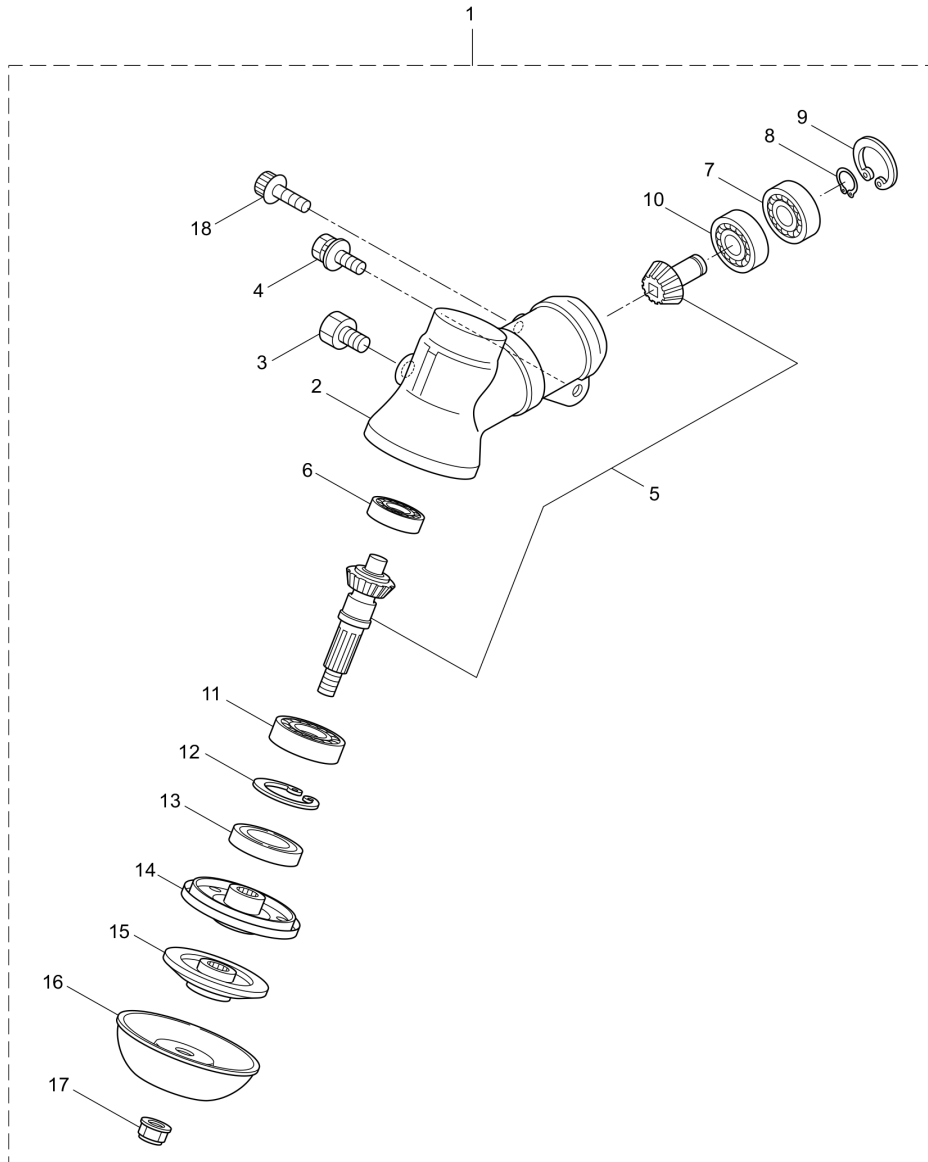

2. BC421H-RS
GEARCASE

- 3 -

1

Status	Position	Parts Number	Parts Name	Unit Quantity	Set Unit Quantity	Remarks	Price	Maker code
	1	234835	GEAR CASE	1		Incl.2-18	5077	
	2	232833	GEAR CASE	1			1154	
	3	234109	BOLT	1	5	M8x8	10	
	4	217134	BOLT	1		M6x30	34	
	5	234349	GEAR SET	1			2000	
	6	014490	BEARING 6000	1		#6000	110	
	7	106933	BEARING 6000Z	1		#6000Z	136