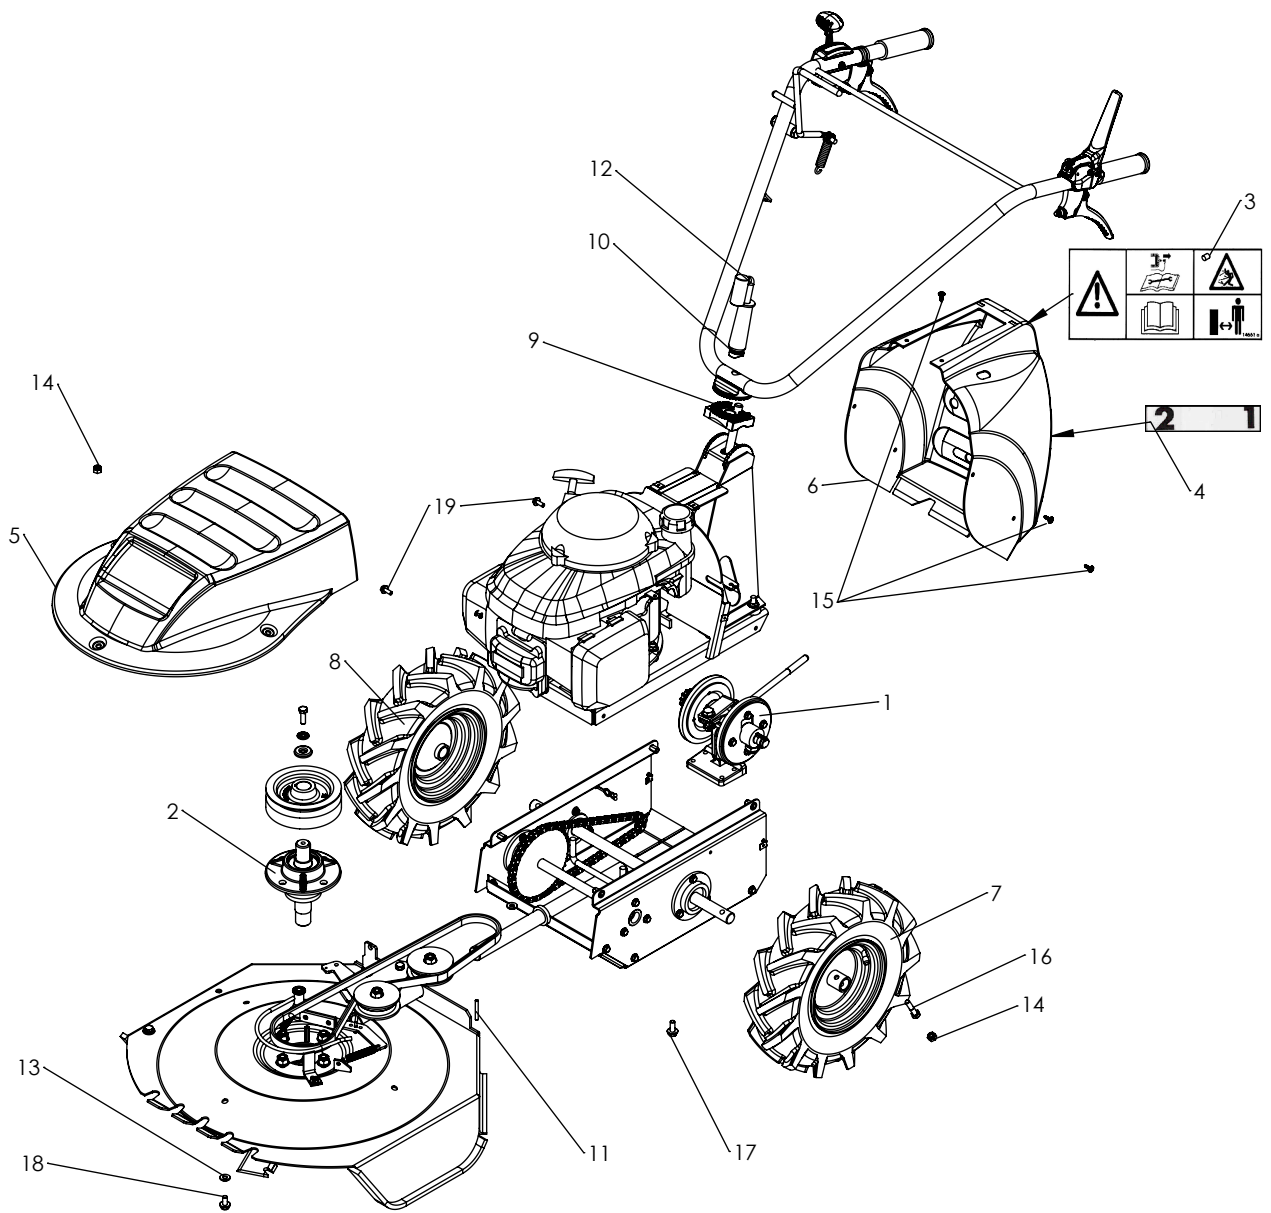

Pièces de rechange Spare parts list

5000**01**

*DEBROUSSAILLEUSE
GRASS CUTTER*

Rep N°	Ref.	Désignation	Description	Qty
1	5001010001	Mécanisme L Junior	Mechanism L Junior	1
2	5001010002	PALIER COUP L Junior	L Junior blade guard bearing	1
3	0503000016	ETIQ "PRECAUTIONS EMPLOI"	"Safety instructions" label	1
4	0503000010	ETIQ "2-1"	Label "2-1"	1
5	0340040016	CAPOT COURROIE xL JUNIORxJAUNE RAL1028x	Yellow RAL 1028 L Junior belt cover	1
5	0340040010	CAPOT COURROIE xL JUNIORxROUGE	Red L Junior belt cover	1
5	0340040008	CAPOT COURROIE xL JUNIORxORANG	Orange L Junior belt cover	1
5	0340040002	CAPOT COURROIE xL JUNIORxBLEUx	Blue L Junior belt cover	1
6	0340040009	CAPOT ARRI xL JUNIOR ROUGE RAL3001	Red RAL 3001 rear cover	1
6	0340040007	CAPOT ARRI xL JUNIOR ORANGE RAL2009	Orange RAL 2009 rear cover	1
6	0340040001	CAPOT ARRI xL JUNIOR BLEU P301	Blue P301 rear cover	1
7	0309000002	ROUE 3.50x6 GAUCHE PNEU 4PR	Left wheel	1
8	0309000001	ROUE 3.50x6 DROITE PNEU 4PR KT804 JANTE 2.50x6 moyeu 30/20	RIGHT WHEEL 3.50x6 TIRE 4PR KT804 RIM 2.50x6 hub 30/20	1
9	0303000007	PIECE INTERMEDIAIRE Avec logem ergot rotation	FILLER PIECE	1
10	0302020037	ENTRETOISE POIGNEE SERRAGE	TIGHTENING LEVER SPACER	1
11	0301020005	GOUPILLE HBK 5x40	Pin Ø5x40 HBK	1
12	0300801401	POIGNEE SERRAGE M14x150 EMBOUT NOIR	HANDLEBAR TIGHTENING LEVER	1
13	0300400802	RONDELLE PLATE M 8X18X1.5 Z NFE 25513	PLATE WASHER M 8X18X1.5 Z NFE 25513	4
14	0300210802	ECROU FREIN M 8 Z DIN 985/8	BLOCKING NUT HM 8 Z DIN 985/8	5
15	0300080405	VIS TOLE TETE POELIER D11 POZI Cr 4.2X16 Z	SCREW POZI 4.2X16Z	6
16	0300010836	VIS H 8x40/22 N CL10.9 DIN931	Screw H M 8x40x22 N CL10.9 DIN931	2
17	0300010816	VIS H 8x20 Z EMB CR	SCREW H M8X20 Z NOTCHED SHOULDER CL 8.8	4
18	0300010815	VIS H 8x16 Z EMB CR DIN 6921 CL 6.8	SCREW H M8X16 Z NOTCHED SHOULDER CL 6.8	3
19	0300010609	VIS H 6x16 Z EMB CR DIN 6921	SCREW HM 6X16 Z NOTCHED SHOULD	4