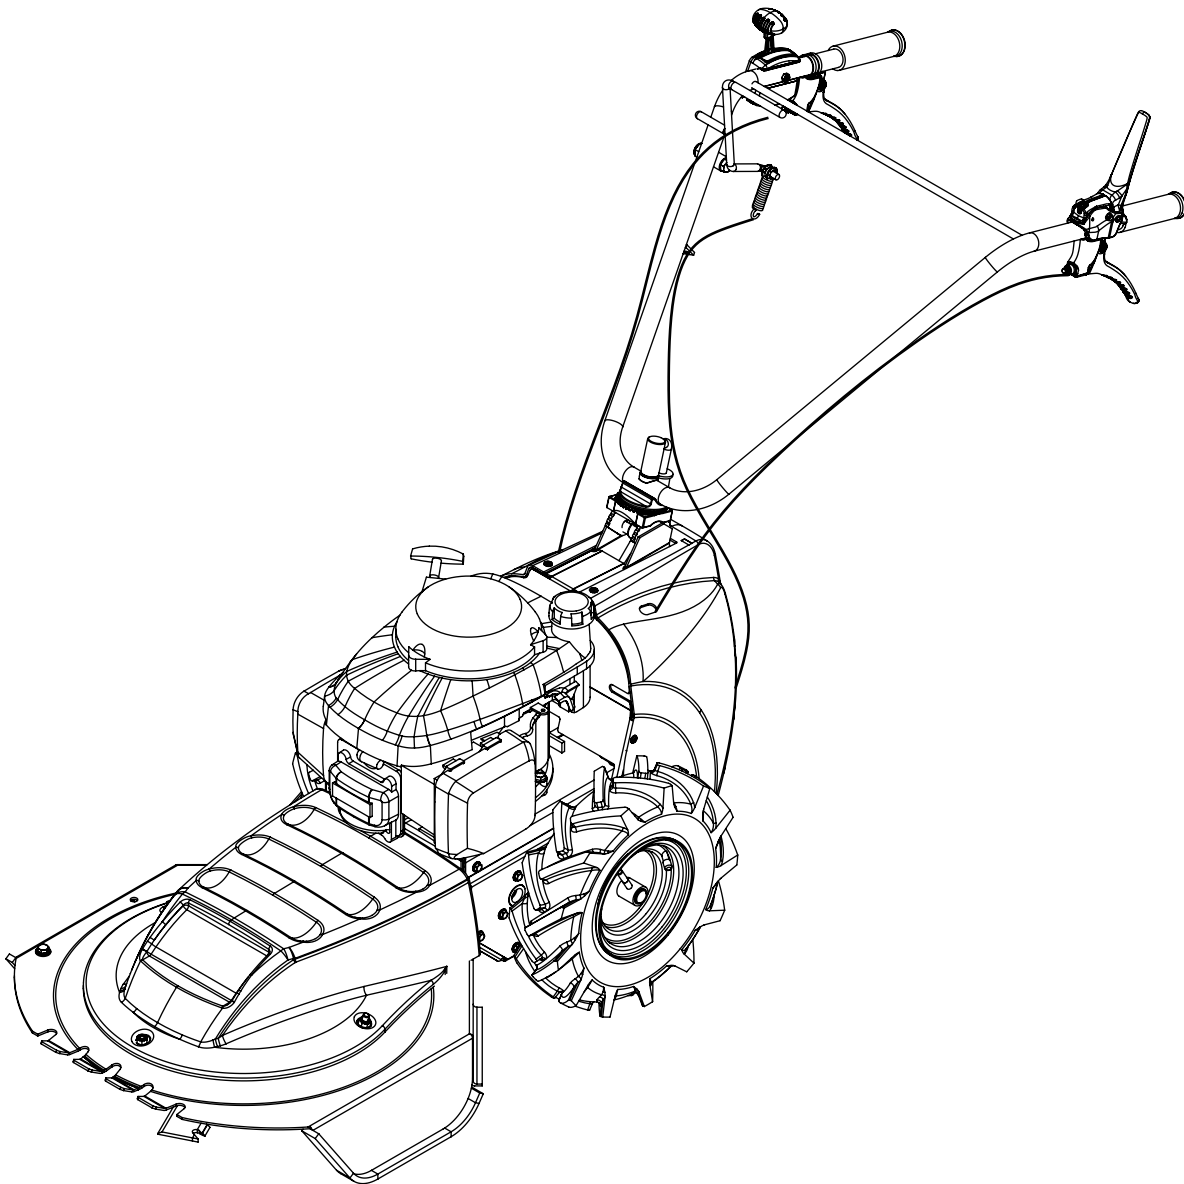

Pièces de rechange Spare parts list

5000**01**

*DEBROUSSAILLEUSE
GRASS CUTTER*

Rep N°	Ref.	Désignation	Description	Qty
1	5001010001	Mécanisme L Junior	Mechanism L Junior	1
2	5001010002	PALIER COUP L Junior	L Junior blade guard bearing	1
3	0503000016	ETIQ "PRECAUTIONS EMPLOI"	"Safety instructions" label	1
4	0503000010	ETIQ "2-1"	Label "2-1"	1
5	0340040016	CAPOT COURROIE xL JUNIORxJAUNE RAL1028x	Yellow RAL 1028 L Junior belt cover	1
5	0340040010	CAPOT COURROIE xL JUNIORxROUGE	Red L Junior belt cover	1
5	0340040008	CAPOT COURROIE xL JUNIORxORANG	Orange L Junior belt cover	1
5	0340040002	CAPOT COURROIE xL JUNIORxBLEUx	Blue L Junior belt cover	1
6	0340040009	CAPOT ARRI xL JUNIOR ROUGE RAL3001	Red RAL 3001 rear cover	1
6	0340040007	CAPOT ARRI xL JUNIOR ORANGE RAL2009	Orange RAL 2009 rear cover	1
6	0340040001	CAPOT ARRI xL JUNIOR BLEU P301	Blue P301 rear cover	1
7	0309000002	ROUE 3.50x6 GAUCHE PNEU 4PR	Left wheel	1
8	0309000001	ROUE 3.50x6 DROITE PNEU 4PR KT804 JANTE 2.50x6 moyeu 30/20	RIGHT WHEEL 3.50x6 TIRE 4PR KT804 RIM 2.50x6 hub 30/20	1
9	0303000007	PIECE INTERMEDIAIRE Avec logem ergot rotation	FILLER PIECE	1
10	0302020037	ENTRETOISE POIGNEE SERRAGE	TIGHTENING LEVER SPACER	1
11	0301020005	GOUPILLE HBK 5x40	Pin Ø5x40 HBK	1
12	0300801401	POIGNEE SERRAGE M14x150 EMBOUT NOIR	HANDLEBAR TIGHTENING LEVER	1
13	0300400802	RONDELLE PLATE M 8X18X1.5 Z NFE 25513	PLATE WASHER M 8X18X1.5 Z NFE 25513	4
14	0300210802	ECROU FREIN M 8 Z DIN 985/8	BLOCKING NUT HM 8 Z DIN 985/8	5
15	0300080405	VIS TOLE TETE POELIER D11 POZI Cr 4.2X16 Z	SCREW POZI 4.2X16Z	6
16	0300010836	VIS H 8x40/22 N CL10.9 DIN931	Screw H M 8x40x22 N CL10.9 DIN931	2
17	0300010816	VIS H 8x20 Z EMB CR	SCREW H M8X20 Z NOTCHED SHOULDER CL 8.8	4
18	0300010815	VIS H 8x16 Z EMB CR DIN 6921 CL 6.8	SCREW H M8X16 Z NOTCHED SHOULDER CL 6.8	3
19	0300010609	VIS H 6x16 Z EMB CR DIN 6921	SCREW HM 6X16 Z NOTCHED SHOULD	4