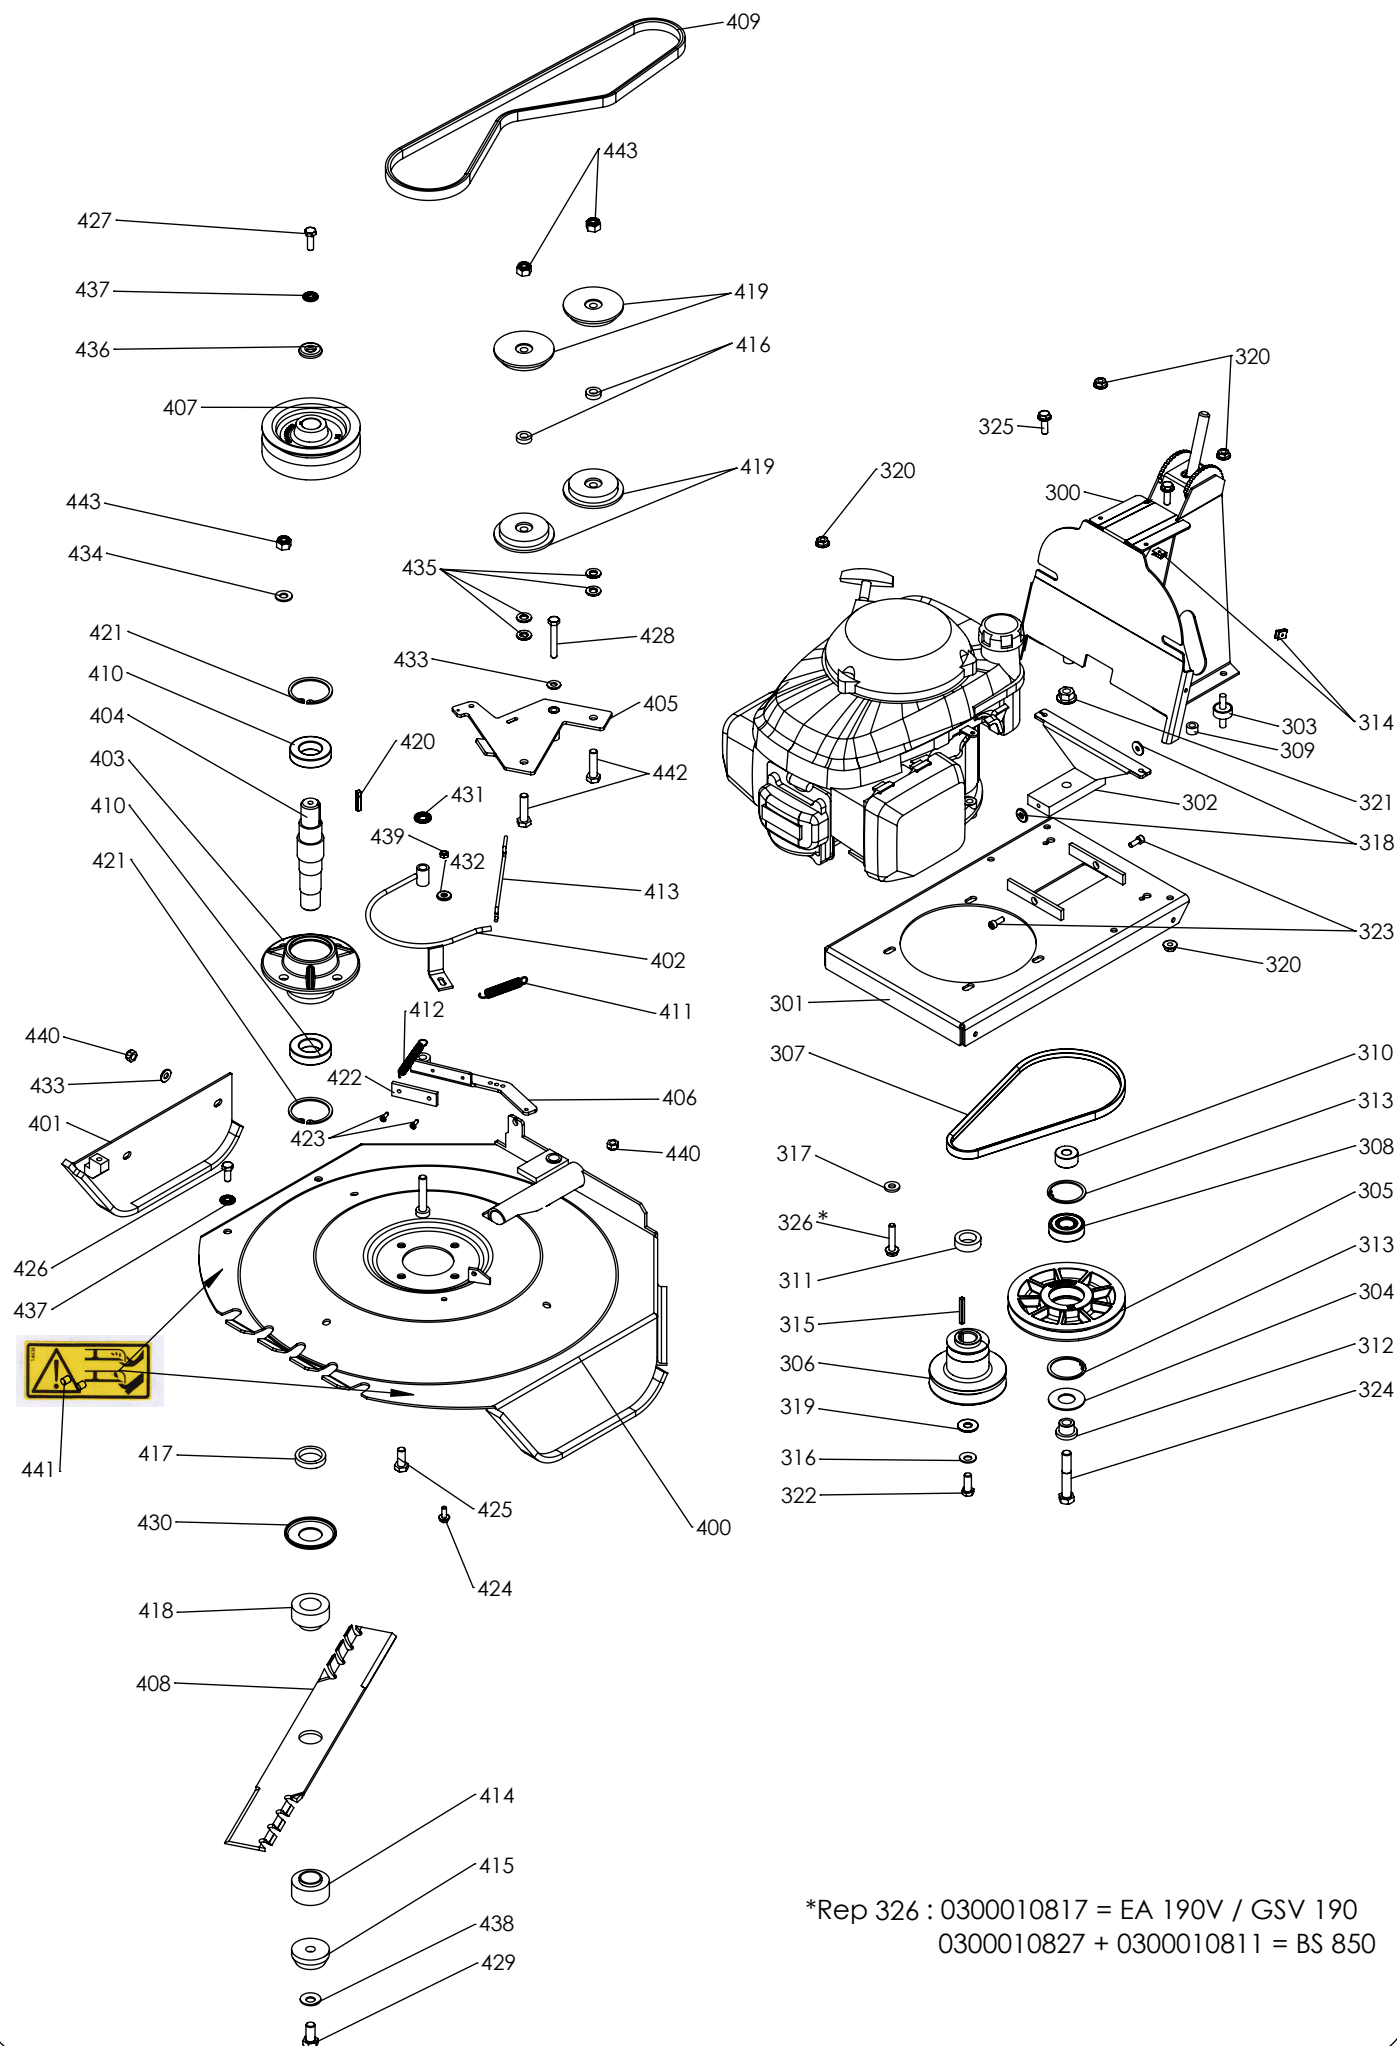

Rep N°	Ref.	Désignation	Description	Qte
300	5002010508	POTENCE GUIDONxL JUNIOR Gris (8120)	Handlebar bracket grey (8120)	3
300	5002013008	POTENCE GUIDONxL JUNIOR GRIS RAL7015	Handlebar bracket grey RAL7015	1
300	5002010308	POTENCE GUIDONxL JUNIOR NOIR RAL9005	Handlebar bracket Black RAL9005	1
301	5002010504	CAISSON SUPERIEURxL JUNIORx Gris (9120)	Upper plate (grey 8120)	3
301	5002013004	CAISSON SUPERIEURxL JUNIORx Gris RAL7015	Upper plate grey RAL7015	1
302	5002010101	BALANCIER L JUNIOR BICH	Rocker arm	1
303	0341000130	SILENTBLOC D25 H10 MALE M8 60°		2
304	0341000046	RONDELLE FEUTRE 22x48x2	Felt washer 22x48x2	1
305	0306060013	POULIE OSCILLANTE GORGE 13 FIN F GRAPHITE LAMEL	Oscillating pulley	1
306	0306060002	Poulie moteur	Motor pulley	1
307	0306030023	COURROIE 4L 13 X 703	Fanbelt 4L13 x 703	1
308	0306010015	ROULEMENT 6204 2RS	6204 2RS Ball-Bearing	1
309	0302020211	Entretoise dia8.5X10		2
310	0302020025	ENTR. 30x12.2x15 xZNCR3	Spacer 30 x 12,2 x 15	1
311	0302020023	ENTRET. POUL MOTxL JUNxGCVxBIC	Spacer 34,7 x 22,4 x 11	1
312	0302010016	AXE DE POULIE OSCILLANTE	Oscillating pulley axle	1
313	0301070006	CIRCLIP INTERIEUR 47 DIN472-47	Circlips Int. 47	2
314	0301050001	CLIPS PRESTOLE Z/VIS 4.2 EP 4	CLIPS 4.2	4
315	0301040001	CLAVETTE 4.76X4.76X 40 BTS DRO TOL h 9 - XC 48	KEY 4.76X4.76X40 DRO TOL h 9 - XC 48	1
316	0300431001	RONDELLE CONTACT 10 BIC NFE 25-511	Elastic washer 10 Bic	1
317	0300410901	RONDELLE SPECIALE 9X20X3 Z	Washer 9x20x3 Z	4
318	0300410602	RONDELLE SPECIALE 6,3X19 X2,5Z	SPECIAL WASHER 6,3 x 19 x 2,5Z	2
319	0300401001	RONDELLE PLATE M 10X27X2 Z NFE 27611	PLATE WASHER M 10X27X2 Z NFE 27611	1
320	0300260801	ECROU HM 8 ZEMB CR DIN 6923-8	NUT H M8 Z NOTCHED SHOULDER	10
321	0300251202	ECROU HM 12 ZEMB CR DIN 6923	Nut H M12 z notched shoulder	1
322	0300060302	VIS TH 3/8 24 UNF LONG 25 Z	Screw 3/8 TH24 UNF Lg25z	1
323	0300020601	VIS CHC 6 X 16 Z DIN912 ISO4762	Screw CHC M6x16z	2
324	0300011209	VIS H M12x70 Z cl 8.8 ISO4017	Screw HM 12x70z	1
325	0300010838	VIS H 8x25 Z EMB CR DIN 6921 CL 6.8	SCREW H 8x25 Z DIN 6921 NOTCHED SHOULDER CL 6.8	2
326	0300010817	VIS H 8x40 Z EMB CR DIN 6921	SCREW H M8 X 40	4
326	0300010827	VIS HM 8 X 35/22 Z ISO 4014 CL 10.9	Screw HM8x35/22z	2
326	0300010811	VIS H 8 X 60/22 Z CL8.8 DIN931	SCREW HM8 x 60/22 Z CL8.8 DIN931	1
400	5002010506	COUPELLE xL JUN V2xG8120x	Blade guard Grey (8120)	2
400	5002013006	COUPELLE xL JUN V2x Gris RAL7015	Blade guard Grey RAL7015	1
401	5002010505	CARTER DROIT COUPxL JUN V2xGris (8120)	Right cup case (grey 8120)	2
401	5002013005	CARTER DROIT COUPxL JUN V2xGris RAL7015x	Right cup case grey RAL7015	1
402	5002010104	GUIDE COURR COUPExL JUN V2xBIC	Cup belt guide	1
403	0302030025	PALIER COUPELLE xPUB Lx F GRAPHITE SPHEROIDAL GJS 400	Blade guard bearing	1
404	0302010001	ARBRE COUPELLE xL JUN V2x	Blade guard shaft	1
405	5002010105	LEVIER EMBR COUPExL JUN V2xBIC	Blade guard clutch lever	1
406	5002010106	LEVIER FREIN COUPExL JUN V2xBI	Blade brake lever	1
407	0306060012	POULIE COUPELLE L/GT/GTP	Blade guard pulley	1
408	0320020007	LAME LG 521 63.5x5.1 E51 PRO	Blade Ø521	1
409	0306030036	COURROIE LM17 X 1225 PRIMITI	Fanbelt LM B 1225	1
410	0306010008	ROULEMENT 6006 2RS	Bearing 6006	2
411	0305010005	RESSORT TR 12.2x75.2 18/10 GAL BOUCLES A 90 DEGRE	Spring	1
412	0305010001	RESSORT RAPPEL LEV EMB xL JUN	Return spring	1
413	0305000002	TIGE LIAISON LAME/EMBR xL JUN	Lever linkage rod	1
414	0302020033	ENTRETOISE LAME xBICHx L JUN V2	L-shaped blade spacer	1
415	0302020039	ENTRETOISE SERRAGE xZNCR3 x LJUNIOR V2	Blocking washer	1
416	0302020018	ENTR. 20x10.5x6 xGALET EMBR xL JUN V2xB	Spacer 20 x 10,5 x 6	2
417	0302020043	RONDELLE LAME EP8 ZN 16060021	Spacer 40 x 30,5 x 8	1
418	0302020035	ENTR. 50x28x32 xLAME H32xZNCR3	Spacer 50 x 28 x 32	1
419	0340040014	GALET EMBRAYAGE MOULE	Clutch roller	4
420	0301040003	CLAVETTE 5 X 5 X 30 BTS DROITS TOL h 9 - XC 48	Key 5x5x43	1
421	0301070009	CIRCLIPS INTERIEUR 55 DIN472-5	INTERNAL RETAINING RING Ø55	2
422	5504000011	GARNITURE FREIN LAME SEULE	Blade brake lining	1
423	0300090402	VIS AUTOFORMEUSE à tête fraisée DIN7500-ME-Z2-(A2K)-M4	Screw Spiriforme M4x15 K	2
424	0300010609	VIS H 6x16 Z EMB CR DIN 6921	SCREW HM 6X16 Z NOTCHED SHOULD	1
425	0300011008	VIS H 10 X25 Z DIN 933/8/8	SCREW H M10x25 Z	4
426	0300010806	VIS H 8 X 20 Z DIN 933 8/8	Screw HM 8x20 z	1
427	0300090801	VIS A GAUCHE 8X25 Z	Screw H M8x25 z LH	1
428	0300010821	VIS H 8x55/22 Z CL8.8 DIN 931 - ISO 4014	Screw HM 8x55 z 8.8	1
429	0300011211	VIS HM 12x25 N CI 10.9	Screw HM 12x25 N CI 10.9	1
430	5504000032	RONDELLE PROTEC ARBRE COUP	Cup shaft protection washer	1
431	0300461001	RONDELLE STARLOCK Ø10	Starlock washer Ø10	1
432	0300410602	RONDELLE SPECIALE 6,3X19 X2,5Z	SPECIAL WASHER 6,3 x 19 x 2,5Z	1
433	0300400802	RONDELLE PLATE M 8X18X1.5 Z NFE 25513	PLATE WASHER M 8X18X1.5 Z NFE 25513	2
434	0300401002	RONDELLE PLATE M 10X22X2 Z NFE 27611	PLATE WASHER M 10X22X2 Z NFE 27611	8
435	0300401003	RONDELLE PLATE M 10X20X2 Z NFE 27611	Washer M 10x20x2z	4
436	0300411101	RONDELLE SPECIALE 11X30X5 Z	Washer 11x30x5z	1