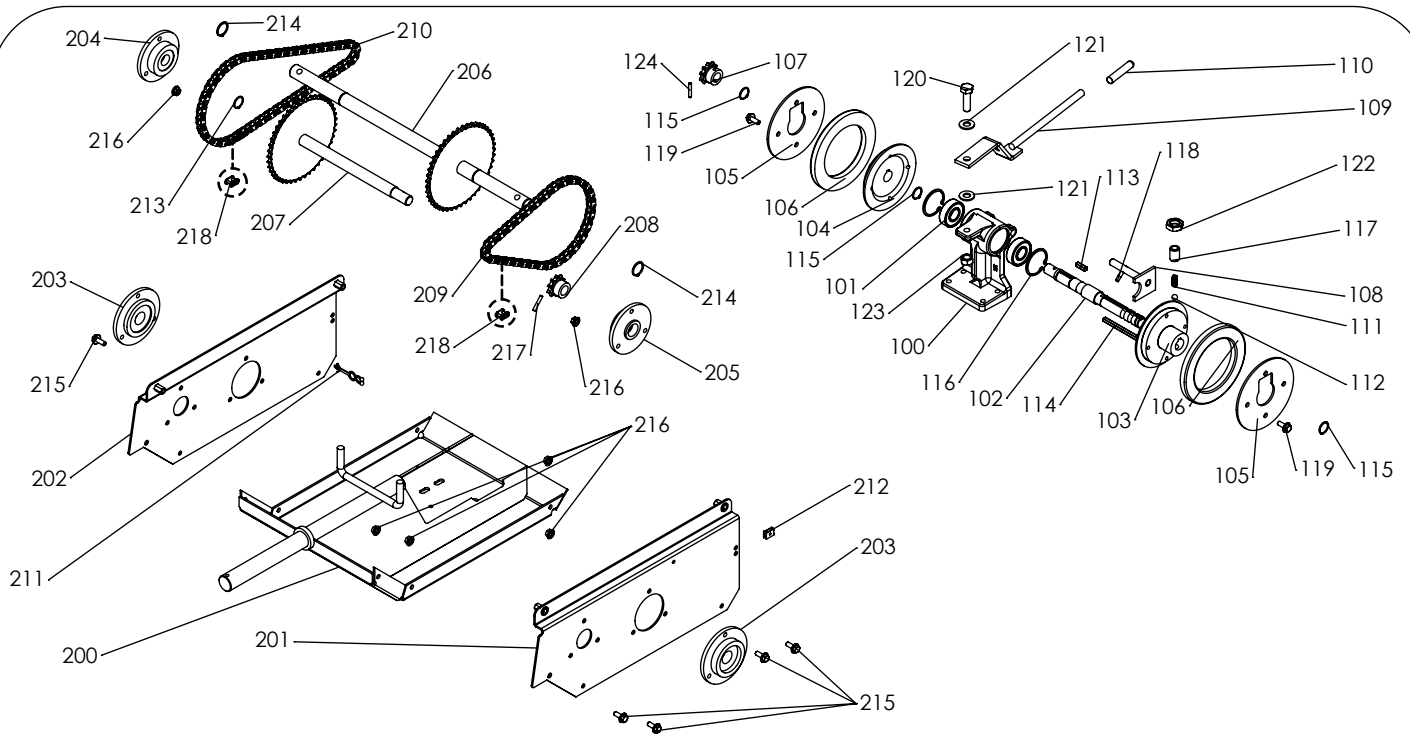

Pièces de rechange Spare parts list

5000**01**

*DEBROUSSAILLEUSE
GRASS CUTTER*

Rep N°	Ref.	Désignation	Description	Qty
1	5001010001	Mécanisme L Junior	Mechanism L Junior	1
2	5001010002	PALIER COUP L Junior	L Junior blade guard bearing	1
3	0503000016	ETIQ "PRECAUTIONS EMPLOI"	"Safety instructions" label	1
4	0503000010	ETIQ "2-1"	Label "2-1"	1
5	0340040016	CAPOT COURROIE xL JUNIORxJAUNE RAL1028x	Yellow RAL 1028 L Junior belt cover	1
5	0340040010	CAPOT COURROIE xL JUNIORxROUGE	Red L Junior belt cover	1
5	0340040008	CAPOT COURROIE xL JUNIORxORANG	Orange L Junior belt cover	1
5	0340040002	CAPOT COURROIE xL JUNIORxBLEUx	Blue L Junior belt cover	1
6	0340040009	CAPOT ARRI xL JUNIOR ROUGE RAL3001	Red RAL 3001 rear cover	1
6	0340040007	CAPOT ARRI xL JUNIOR ORANGE RAL2009	Orange RAL 2009 rear cover	1
6	0340040001	CAPOT ARRI xL JUNIOR BLEU P301	Blue P301 rear cover	1
7	0309000002	ROUE 3.50x6 GAUCHE PNEU 4PR	Left wheel	1
8	0309000001	ROUE 3.50x6 DROITE PNEU 4PR KT804 JANTE 2.50x6 moyeu 30/20	RIGHT WHEEL 3.50x6 TIRE 4PR KT804 RIM 2.50x6 hub 30/20	1
9	0303000007	PIECE INTERMEDIAIRE Avec logem ergot rotation	FILLER PIECE	1
10	0302020037	ENTRETOISE POIGNEE SERRAGE	TIGHTENING LEVER SPACER	1
11	0301020005	GOUPILLE HBK 5x40	Pin Ø5x40 HBK	1
12	0300801401	POIGNEE SERRAGE M14x150 EMBOUT NOIR	HANDLEBAR TIGHTENING LEVER	1
13	0300400802	RONDELLE PLATE M 8X18X1.5 Z NFE 25513	PLATE WASHER M 8X18X1.5 Z NFE 25513	4
14	0300210802	ECROU FREIN M 8 Z DIN 985/8	BLOCKING NUT HM 8 Z DIN 985/8	5
15	0300080405	VIS TOLE TETE POELIER D11 POZI Cr 4.2X16 Z	SCREW POZI 4.2X16Z	6
16	0300010836	VIS H 8x40/22 N CL10.9 DIN931	Screw H M 8x40x22 N CL10.9 DIN931	2
17	0300010816	VIS H 8x20 Z EMB CR	SCREW H M8X20 Z NOTCHED SHOULDER CL 8.8	4
18	0300010815	VIS H 8x16 Z EMB CR DIN 6921 CL 6.8	SCREW H M8X16 Z NOTCHED SHOULDER CL 6.8	3
19	0300010609	VIS H 6x16 Z EMB CR DIN 6921	SCREW HM 6X16 Z NOTCHED SHOULD	4