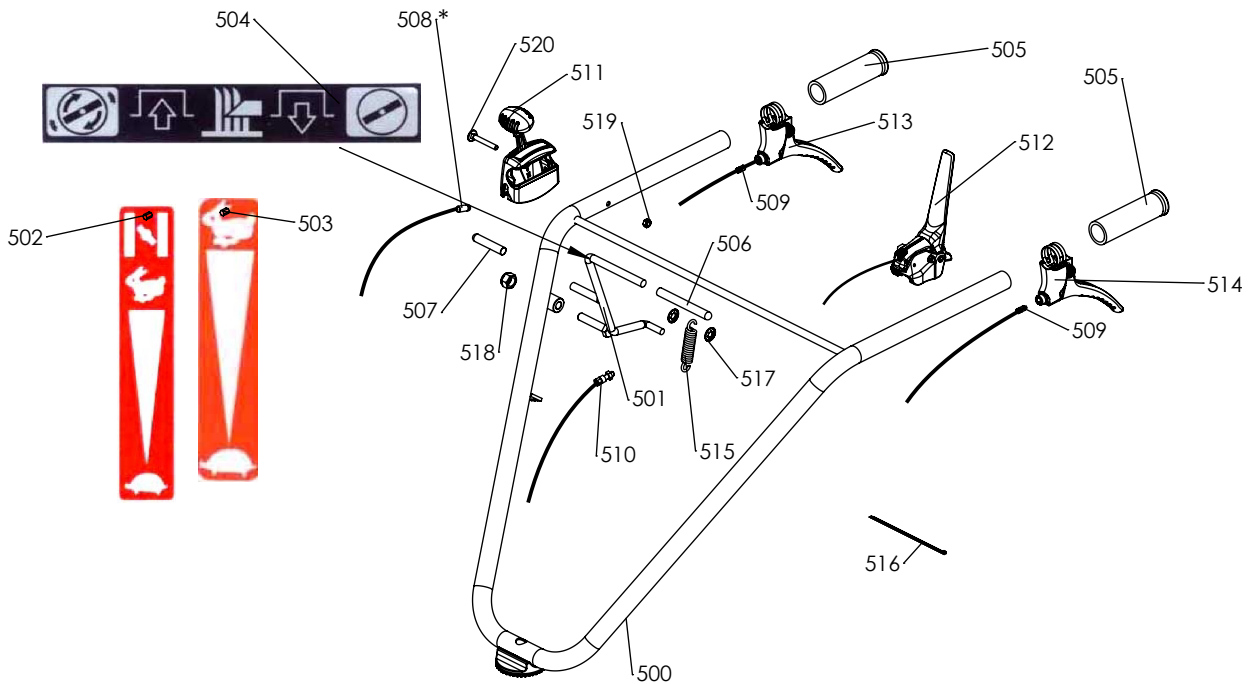

* Rep 508 : 0308040054 = BS 850
0308040052 = GSV 190

Rep N°	Ref.	Désignation	Description	Qte
500	5002010307	GUIDONxL JUNIOR xNoirx	Handlebar (black)	2
500	5002010507	GUIDONxL JUNIORxG8120x	Handlebar (grey 8120)	1
501	5002010108	Manette embrayage de lame	Clutch lever	1
502	0503000044	ETIQ. GAZ HONDA GCV135/160 UM516 C	Label throttle control GCV	1
503	0503000043	ETIQ. GAZ (SS STOP)VERS PNEUM DIM 42X11	Label throttle control without stop	1
504	0503000023	ETIQ EMBR LAME	Forward gear clutch label	1
505	0341000037	POIGNEE PLASTIQUE DIAM 25 CB	HAND SIDE GRIP	2
506	0341000025	EMBOUIT TYPE A - D9 LG 90 NOIR	End piece length: 90	1
507	0341000024	EMBOUIT TYPE A -D9 LG 50 NOIR	End piece length: 50	1
508	0308040054	CABLE GAZ x1350 xLF60 Z0° MANETTE LGC	Throttle cable Lg 1350mm S60	1
508	0308040052	CABLE GAZ x1250 xLF60 Z0° MANETTE LGC	Throttle cable Lg 1250mm stroke 60mm	1
509	0308020061	Câble d' embr Mav Mar L J / L S LAB	Clutch cable	2
510	0308020015	CABLE EMBR LAME L JUN V2 LIVRE AVEC AXE D6x17.5 + CLIPS	Blade clutch cable	1
511	0307020023	MANETTE GAZ LGC POMMEAU NOIR RAL9005	THROTTLE LEVER LGC BLACK KNOB RAL9005	1
512	0307010046	LEVIER COUPE CIRCUIT MOTEUR LASM Ø25 LJ SUBARU	CUT OFF ENGINE LEVER LASM Ø25 LJ SUBARU	1
512	0307010045	LEVIER COUPE CIRCUIT MOTEUR LASM Ø25 LJ BS	CUT OFF ENGINE LEVER LASM Ø25 LJ BS	1
512	0307010044	LEVIER COUPE CIRCUIT MOTEUR LASM Ø25 LJ HONDA	CUT OFF ENGINE LEVER LASM Ø25 LJ HONDA	1
513	0307010041	Levier LABC7B01.MR Ø25 course 25 + Tempo .Mar	lever LAB Ø25 stroke 25	1
514	0307010040	Levier LABC7B01.MA Ø25 course 25 + Tempo .Mav	lever LAB Ø25 stroke 25	1
515	0305010010	RESSORT TR15x75 30/10	Locking spring	1
516	0301060003	COLLIER POLYAM.3.6 X 140 NOIR	COLLAR	2
517	0300460801	RONDELLE STARLOCK DIA 8	STARLOCK WASHER DIA 8	2
518	0300211201	ECROU FREIN M 12 Z DIN 985/8	BLOCKING NUT M 12 Z	1
519	0300210602	ECROU FREIN M 6 Z DIN 985-8	BLOCKING NUT M 6 Z	1
520	0300080610	VIS TRCC 6 X 45/20 Z Din603	SCREW TRCC 6 X 45 Z	1