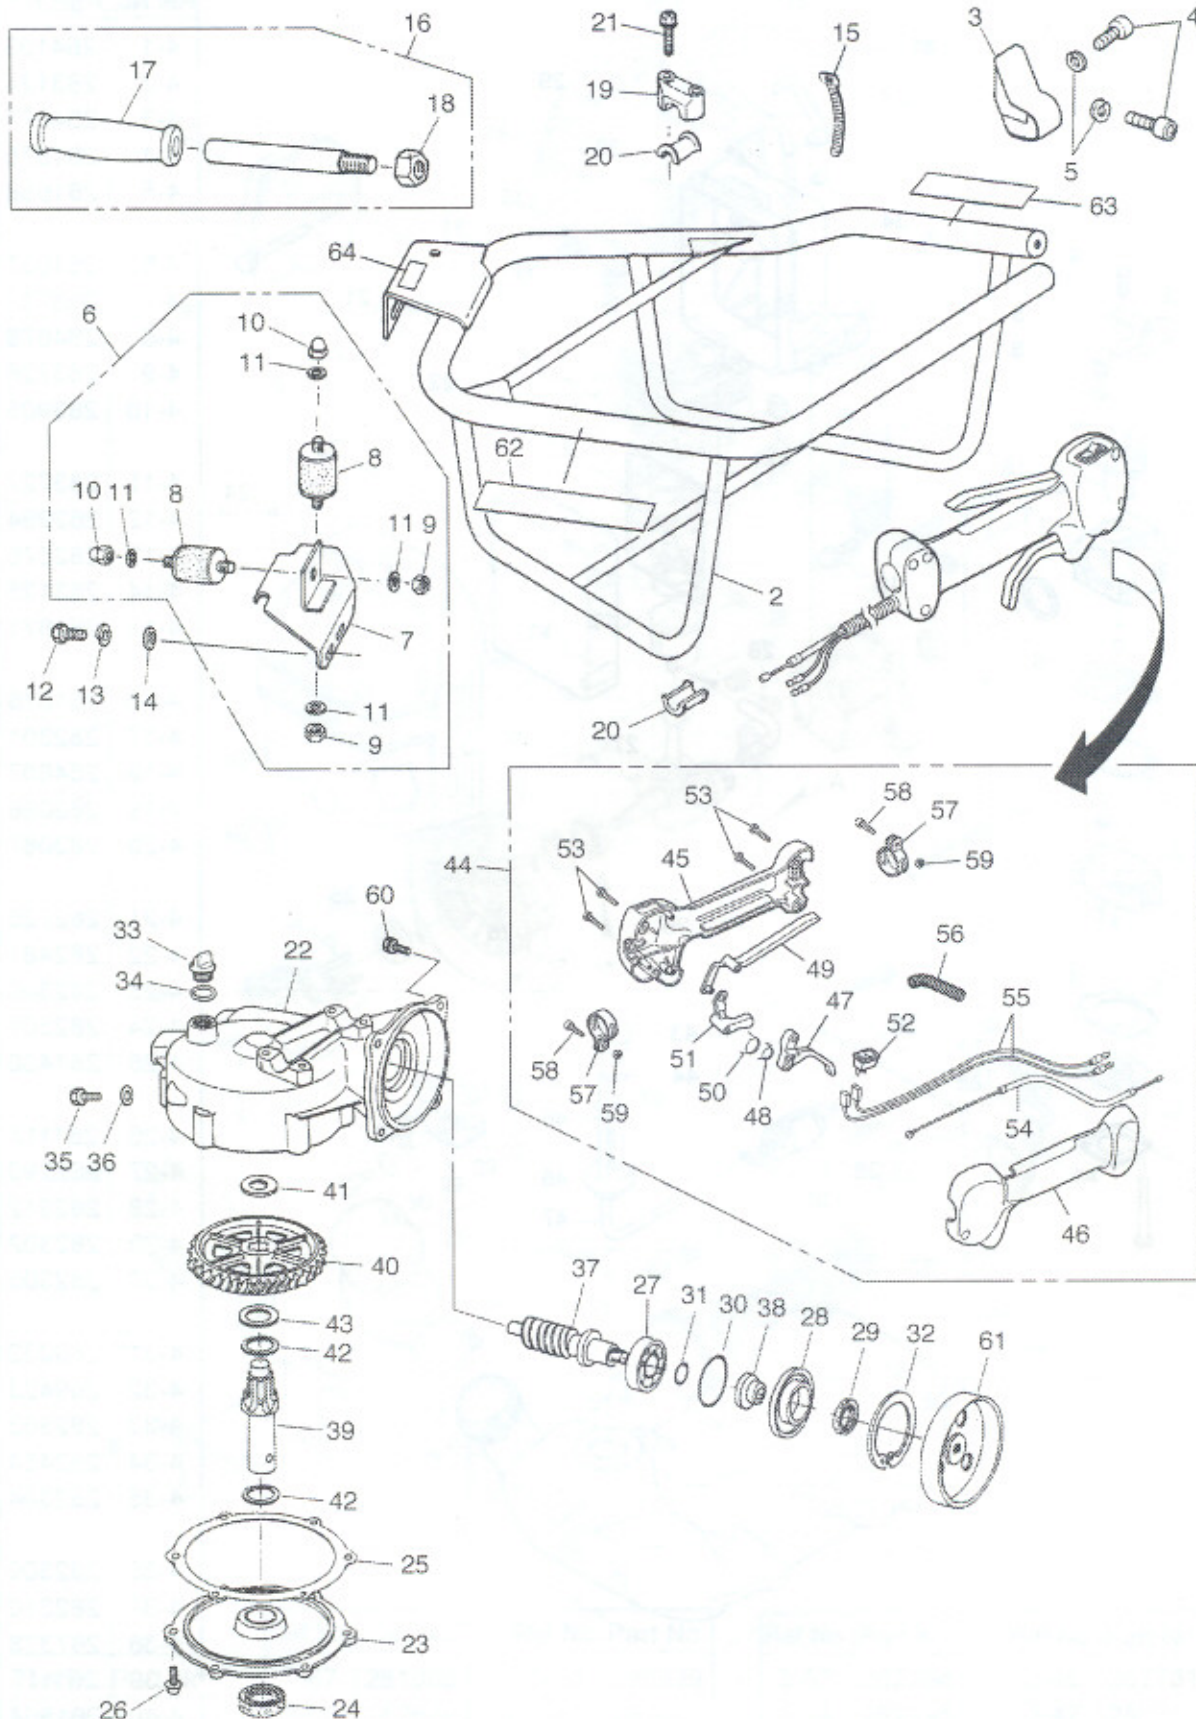

PARTS LIST

1. MAG500RS FRAME, GEARCASE

Ref.No.	Part No.
1-1	363518
1-2	230000
1-3	230001
1-4	087925
1-5	012503
1-6	229993
1-7	229994
1-8	229995
1-9	081030
1-10	229996
1-11	012502
1-12	229997
1-13	229998
1-14	229999
1-15	230002
1-16	230003
1-17	230004
1-18	081069
1-19	230005
1-20	230006
1-21	092556
1-22	230008
1-23	230009
1-24	230010
1-25	230011
1-26	092001
1-27	230012
1-28	230013
1-29	230014
1-30	230015
1-31	230016
1-32	056967
1-33	230017
1-34	230018
1-35	230019
1-36	230020
1-37	230021
1-38	230022
1-39	230023
1-40	230024
1-41	230025
1-42	230026
1-43	230027
1-44	230654
1-45	230655

Ref.No.	Part No.
1-62	229955
1-63	229951
1-64	228043

Ref.No.	Part No.
1-58	230043
1-59	230662
1-60	092552
1-61	229856

Ref.No.	Part No.
1-54	230039
1-55	230661
1-56	230041
1-57	230042

Ref.No.	Part No.
1-50	230035
1-51	230660
1-52	230037
1-53	230038

Ref.No.	Part No.
1-46	230656
1-47	230657
1-48	230658
1-49	230659