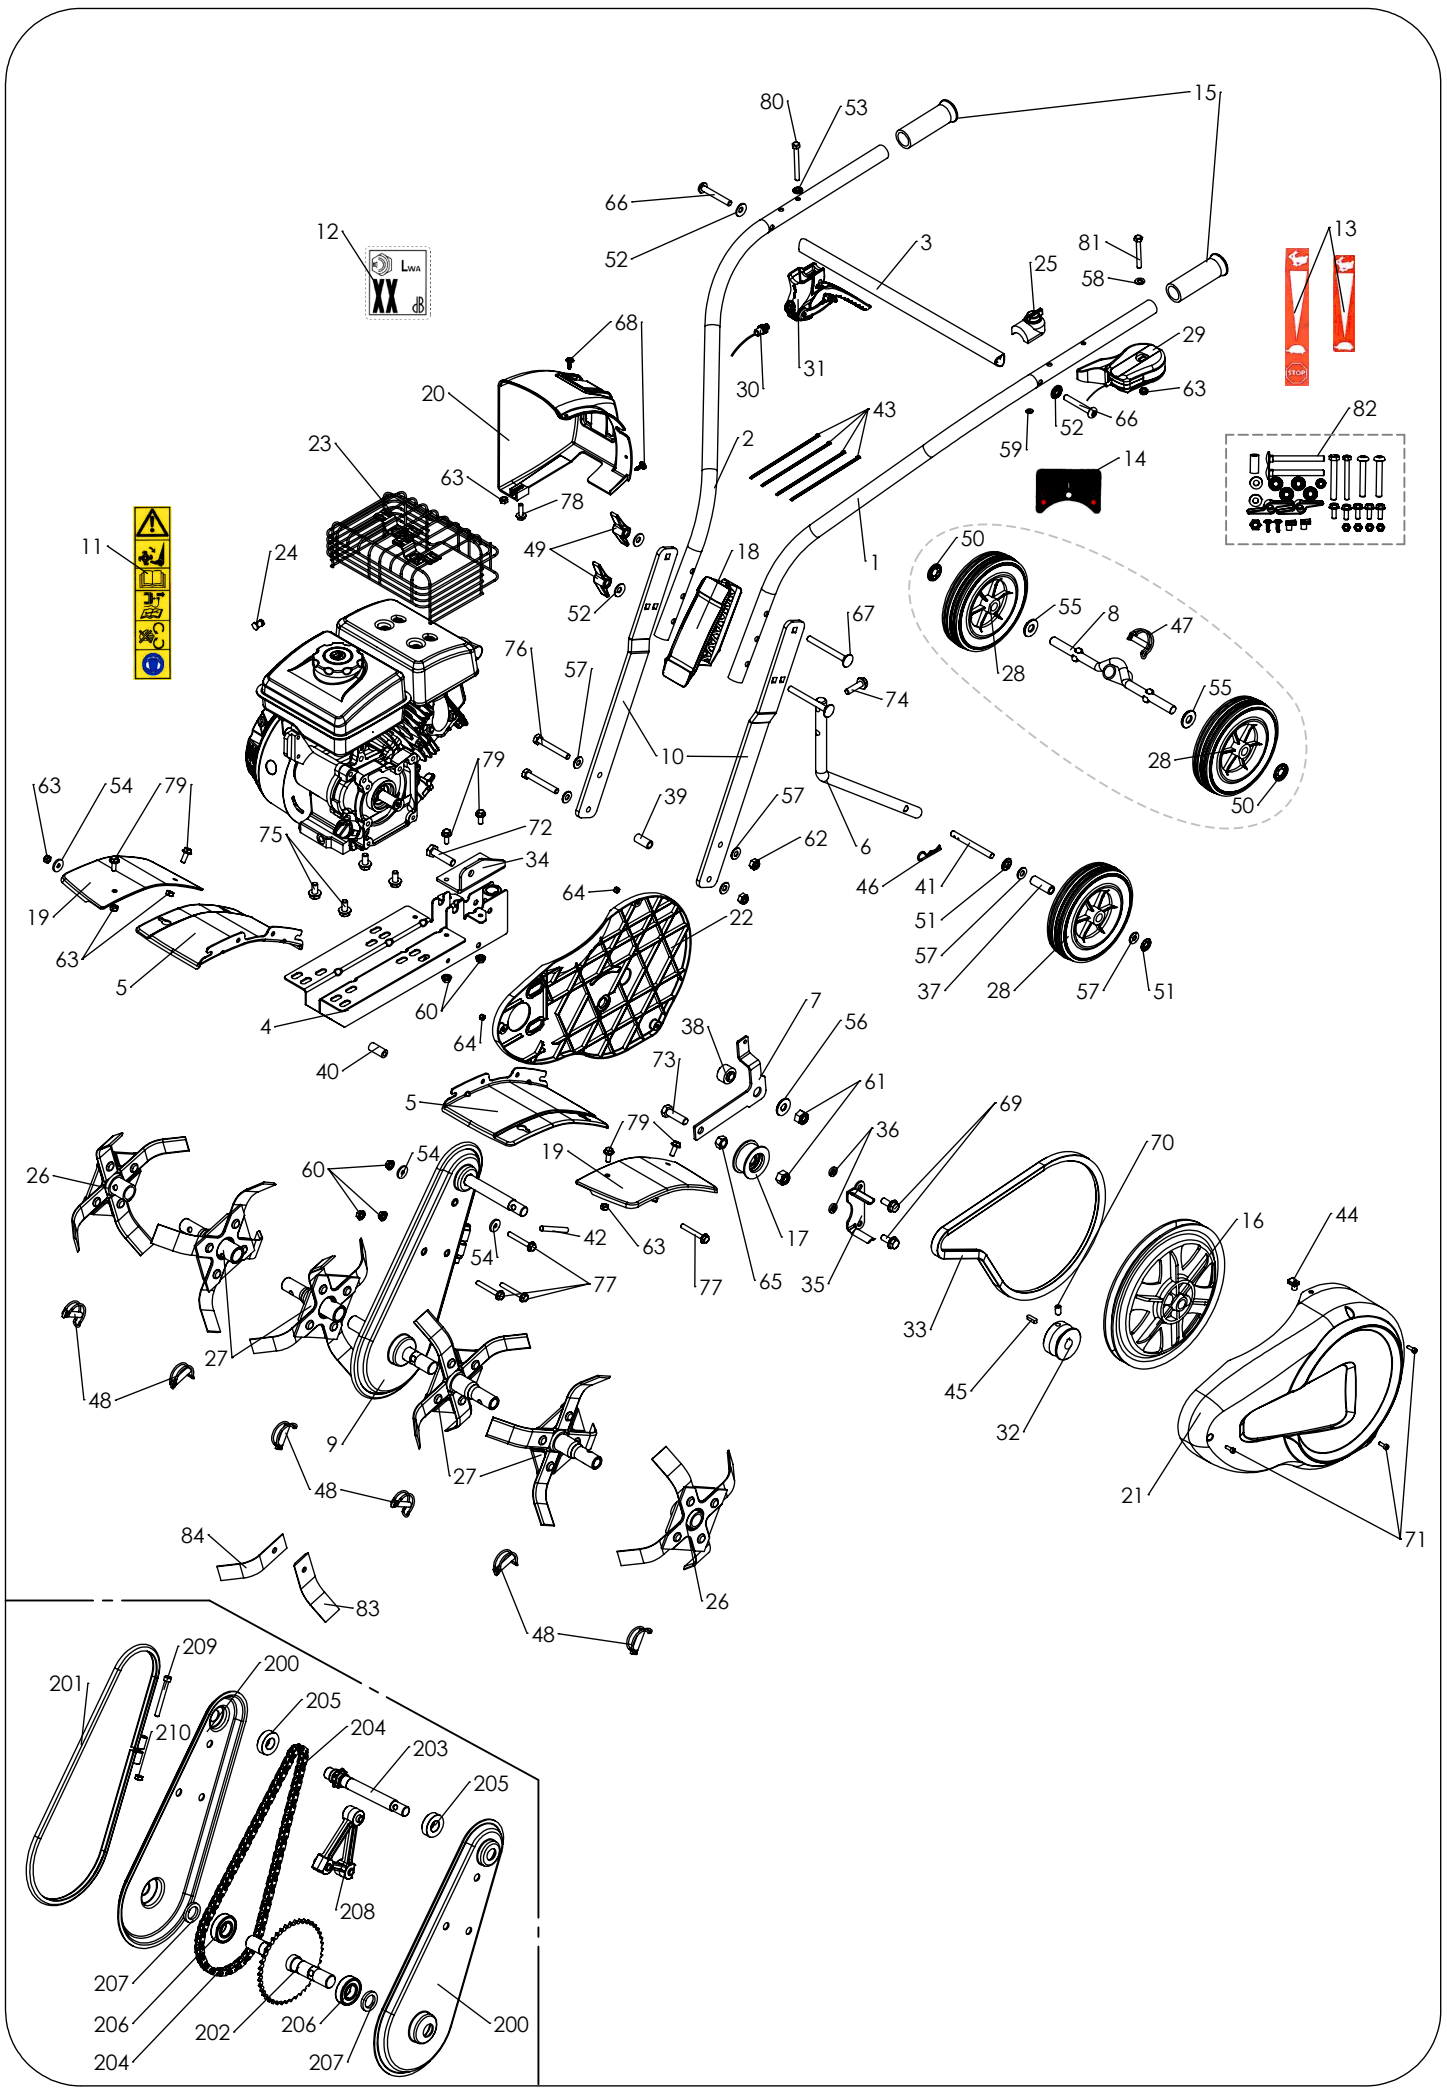

Pièces de rechange Spare parts list

6000**05**

MINIBINEUSE *MINITILLER*

Rep N°	Ref.	Désignation	Description	Moteur Engine	Qty
1	6502024303	GUIDON GAUCHE M1005 GRIS ALUMINIUM 11	LEFT HANDLEBAR M1005 GREY ALUMINIUM 11		1
1	6502024003	GUIDON GAUCHE M1005 GRIS RAL9006	LEFT HANDLEBAR M1005 GREY RAL9006		1
1	6502023603	GUIDON GAUCHE M1005 VERT P381C	LEFT HANDLEBAR M1005 GREEN P381C		1
1	6502021303	GUIDON GAUCHE M1005 ROUGE RAL3001	LEFT HANDLEBAR M1005 RED RAL3001		1
1	6502021203	GUIDON GAUCHE M1005 BLANC RAL9003	LEFT HANDLEBAR M1005 WHITE RAL9003		1
1	6502020703	GUIDON GAUCHE M1005 GRIS (8201)	LEFT HANDLEBAR M1005 GREY (8201)		1
1	6502020503	GUIDON GAUCHE M1005 GRIS (8120)	LEFT HANDLEBAR M1005 GREY (8120)		1
1	6502020303	GUIDON GAUCHE M1005 NOIR RAL9005	LEFT HANDLEBAR M1005 BLACK RAL9005		1
2	6502024302	GUIDON DROIT M1005 GRIS ALUMINIUM 11	RIGHT HANDLEBAR M1005 GREY ALUMINIUM 11		1
2	6502024002	GUIDON DROIT M1005 GRIS RAL9006	RIGHT HANDLEBAR M1005 GREY RAL9006		1
2	6502023602	GUIDON DROIT M1005 VERT P381C	RIGHT HANDLEBAR M1005 GREEN P381C		1
2	6502021302	GUIDON DROIT M1005 ROUGE RAL3001	RIGHT HANDLEBAR M1005 RED RAL3001		1
2	6502021202	GUIDON DROIT M1005 BLANC RAL9003	RIGHT HANDLEBAR M1005 BLANC RAL9003		1
2	6502020702	GUIDON DROIT M1005 GRIS (8201)	RIGHT HANDLEBAR M1005 GREY (8201)		1
2	6502020502	GUIDON DROIT M1005 GRIS (8120)	RIGHT HANDLEBAR M1005 GREY (8120)		1
2	6502020302	GUIDON DROIT M1005 NOIR RAL9005	RIGHT HANDLEBAR M1005 BLACK RAL9005		1
3	6502024004	TUBE LIAISON GUIDON M1005 GRIS RAL9006	HANDLEBAR LINK TUBE M1005 GREY RAL9006		1
3	6502023604	TUBE LIAISON GUIDON M1005 VERT P381C	HANDLEBAR LINK TUBE M1005 GREEN P381C		1
3	6502022004	TUBE LIAISON GUIDON M1005 VERT RAL6029	HANDLEBAR LINK TUBE M1005 GREEN RAL6029		1
3	6502021304	TUBE LIAISON GUIDON M1005 ROUGE RAL3001	HANDLEBAR LINK TUBE M1005 RED RAL3001		1
3	6502021204	TUBE LIAISON GUIDON M1005 BLANC RAL9003	HANDLEBAR LINK TUBE M1005 WHITE RAL9003		1
3	6502020704	TUBE LIAISON GUIDON M1005 GRIS (8201)	HANDLEBAR LINK TUBE M1005 GREY (8201)		1
3	6502020504	TUBE LIAISON GUIDON M1005 GRIS (8120)	HANDLEBAR LINK TUBE M1005 GREY (8120)		1
3	6502020304	TUBE LIAISON GUIDON M1005 NOIR RAL9005	HANDLEBAR LINK TUBE M1005 BLACK RAL9005		1
4	6002051802	CHASSIS FTS LARGE VERT RAL6005	FRAME OF FTS GREEN RAL 6005		1
4	6002050602	CHASSIS FTS LARGE GRIS 627	FRAME OF FTS GREY 627		1
4	6002050502	CHASSIS FTS LARGE GRIS 8120	FRAME OF FTS GREY 8120		1
4	6002050302	CHASSIS FTS LARGE NOIR RAL9005	FRAME OF FTS BLACK RAL9005		1
5	6002051301	TOLE DE PROTECTION M1202 ROUGE RAL 3001	TINE GUARD M1202 RED RAL 3001		2
5	6002050601	TOLE DE PROTECTION M1202 GRIS 627	TINE GUARD M1202 GREY 627		2
5	6002050501	TOLE DE PROTECTION M1202 GRIS 8120	TINE GUARD M1202 GREY 8120		2
5	6002050301	TOLE DE PROTECTION M1202 NOIR RAL9005	TINE GUARD M1202 BLACK RAL9005		2
6	6002040205	EPERON FTS xZN	SPUR FTS ZINC PLATED		1
7	6002040106	PLATINE LEVIER EMBR FTS	PLATE FOR CLUTCH LEVER FTS		1
8	6002010311	SUPP ROUE DOUBL MECABECH NOIR RAL9005	DOUBLE WHEEL SUPPORT MECAB BLACK RAL9005		1
9	6001040003	CART 1/4,6 JONC x FTS NOIR RAL9005	FTS TRANSMISSION BLACK RAL9005		1
10	3002184406	PLAT POTENCE GUID 40x6 EMB 6.5 VERT RAL6009	HANDLEBAR BRACKET 40x6 DRAW6.5 GREEN RAL6009		2
10	3002182706	PLAT POTENCE GUID 40x6 EMB 6.5 GRIS RAL7040	HANDLEBAR BRACKET 40x6 DRAW6.5 GREY RAL7040		2
10	3002181806	PLAT POTENCE GUID 40x6 EMB 6.5 VERT RAL6005	HANDLEBAR BRACKET 40x6 DRAW6.5 GREEN RAL6005		2
10	3002181306	PLAT POTENCE GUID 40x6 EMB 6.5 ROUGE RAL3001	HANDLEBAR BRACKET 40x6 DRAW6.5 RED RAL3001		2
10	3002180606	PLAT POTENCE GUID 40x6 EMB 6.5 GRIS (627)	HANDLEBAR BRACKET 40x6 DRAW6.5 GREY (627)		2
10	3002180506	PLAT POTENCE GUID 40x6 EMB 6.5 GRIS (8120)	HANDLEBAR BRACKET 40x6 DRAW6.5 GREY (8120)		2
10	3002180306	PLAT POTENCE GUID 40x6 EMB 6.5 NOIR RAL 9005	HANDLEBAR BRACKET 40x6 DRAW6.5 BLACK RAL 9005		2
11	0503000094	ETIQ. "SECURITE 6 LOGOS" CE	STICKER SECURITY		1
12	0503000062	"ETIQ. ""NIVEAU DE BRUIT"" 93	STICKER NOISE LEVEL '93Db'		1
13	0503000045	ETIQ. POIGNEE GAZ (AVEC STOP)	STICKER THROTTLE CONTROL STOP-MIN-MAX	550 SERIES	1
13	0503000043	ETIQ. GAZ (SS STOP)VERS PNEUM DIM 42X11	Label throttle control without stop		1
14	0503000031	"ETIQ. ""MARCHE/ARRET""/SWITCH DIM 20 X 15	STICKER SWITCH ON/OFF GX		1
15	0341000038	POIGNEE PVC SOUPLE D22	HAND SIDE GRIP Ø22		2
16	0341000007	POULIE POLYA. xINV MECAX	TRANSMISSION PULLEY		1
17	0341000003	GALET 2 EPAULEMENTS ROUL 6200 ZZ	CLUTCH RUNNER ROUL 6200 ZZ		1
18	0340060067	CACHE POTENCE M1005 JAUNE RAL1003	HANDLEBAR JUNCTION M1005 YELLOW RAL1003		1
18	0340060063	CACHE POTENCE M1005 ORANGE RAL2009	HANDLEBAR JUNCTION M1005 ORANGE RAL2009		1
18	0340060059	CACHE POTENCE M1005 VERT RAL 6029	HANDLEBAR JUNCTION M1005 GREEN RAL 6029		1
18	0340060055	CACHE POTENCE M1005 BLEU RAL 5010	HANDLEBAR JUNCTION M1005 BLUE RAL 5010		1
18	0340060044	CACHE POTENCE M1005 BRUN TERRE RAL8028	HANDLEBAR JUNCTION M1005 EARTH BROWN RAL8028		1
18	0340060040	CACHE POTENCE M1005 POURPRE P228C	HANDLEBAR JUNCTION M1005 PURPLE P228C		1
18	0340060039	CACHE POTENCE M1005 ROUGE RAL 3001	HANDLEBAR JUNCTION M1005 RED RAL 3001		1
18	0340060029	CACHE POTENCE M1005 NOIR RAL9005	HANDLEBAR JUNCTION M1005 BLACK RAL9005		1
19	0340060066	TOLE ADD PROT M1202 JAUNE RAL1003	ADDITIONNAL TINE GUARD M1202 YELLOW RAL1003		2
19	0340060062	TOLE ADD PROT M1202 ORANGE RAL2009	ADDITIONNAL TINE GUARD M1202 ORANGE RAL2009		2
19	0340060058	TOLE ADD PROT M1202 VERT RAL6029	ADDITIONNAL TINE GUARD M1202 GREEN RAL6029		2
19	0340060054	TOLE ADD PROT M1202 BLEU RAL5010	ADDITIONNAL TINE GUARD M1202 BLUE RAL5010		2
19	0340060051	TOLE ADD PROT M1202 ROUGE RAL3001	ADDITIONNAL TINE GUARD M1202 RED RAL3001		2
19	0340060048	TOLE ADD PROT M1202 NOIR RAL9005	ADDITIONNAL TINE GUARD M1202 BLACK RAL9005		2
20	0340060061	CAPOT ARRIERE M1202 ORANGE RAL2009	BACK COVER M1202 ORANGE RAL2009		1
20	0340060057	CAPOT ARRIERE M1202 VERT RAL 6029	BACK COVER M1202 GREEN RAL 6029		1
20	0340060053	CAPOT ARRIERE M1202 BLEU RAL 5010	BACK COVER M1202 BLUE RAL 5010		1
20	0340060050	CAPOT ARRIERE M1202 ROUGE RAL 3001	BACK COVER M1202 RED RAL 3001		1
20	0340060047	CAPOT ARRIERE M1202 NOIR RAL9005	BACK COVER M1202 BLACK RAL9005		1
21	0340060060	CAPOT COURROIE M1202 ORANGE RAL2009	BELT COVER M1202 ORANGE RAL2009		1
21	0340060056	CAPOT COURROIE M1202 VERT RAL 6029	BELT COVER M1202 GREEN RAL 6029		1
21	0340060052	CAPOT COURROIE M1202 BLEU RAL 5010	BELT COVER M1202 BLUE RAL 5010		1
21	0340060049	CAPOT COURROIE M1202 ROUGE RAL 3001	BELT COVER M1202 RED RAL 3001		1
21	0340060046	CAPOT COURROIE M1202 JAUNE RAL1003	BELT COVER M1202 YELLOW RAL1003		1
21	0340060046	CAPOT COURROIE M1202 NOIR RAL9005	BELT COVER M1202 BLACK RAL9005		1
22	0340060020	CACHE INT CAPOT FTS NOIR RAL9005	PLASTIC COVER PLATE FTS BLACK RAL9005		1
23	0330082001	GRILLE ECHAPP GT241	EXHAUST GRILL GT241	GT241	1
23	0330072001	GRILLE ECHAP FJ100 KAWASAKI	EXHAUST GRILL FJ100 KAWASAKI	FJ 100 D	1
23	0330062002	GRILLE ECHAPP LONCIN 87cc	EXHAUST GRILL LONCIN 87cc	LC 87	1
23	0330092002	GRILLE ECHAP R100	EXHAUST GRILL R100	R100	1
24	0330072002	BARILLET COMMANDE GAZ	GAS CYLINDER CONTROL	FJ100D	1
25	0330062001	SWITCH ON/OFF LONCIN	SWITCH ON/OFF LONCIN	FJ100D/R100/LC154	1
26	0320010018	FRAISE DISQUE 30X3 D240 NOIR MECABECHE	DISK TINE D240 STRAIGHT BLADE (30X3)		2
27	0320010017	FRAISE DEPART 30X3 D240 NOIR / MECABECHE	TINE REMOVABLE Ø240 STRAIGHT BLADE (30X3)		4
28	0309000032	ROUE D150 MOYEU ALES 12.7 LG37.7	BLACK WHEEL D150 BORE 12 L37.7		3
29	0308040051	CABLE+MANETTE GAZ KONSGBERG LG1300 CF48.5	THROTTLE LEVER+CABLE KONSGBERG LG1300 CF48.5	FJ100D/GT241/550 SERIES	1
30	0308020051	CABLE EMB Lg 900 CF130 LAKS EMB CLIP	CLUTCH CABLE LG900 CF130 LAKS LEVER x CLIP TIP		1
31	0307010030	LEVIER EMB LAKS C27 ECROU M6 TEMPO EMBRAYAGE	HANDLELEVER LAKS C27 NUT M6 CLUTCHING SYMBOL		1
32	0306060029	POULIE MOT D50 ALES 16	ENGINE PULLEY D50 BORE 16	550 SERIES	1
32	0306060003	POULIE MOT D50 ALES 15 MOT GXH50 SPB/ACTIVE 52	ENGINE PULLEY D50 BORE Ø15 GXH50 SPB/ACTIVE 52		1