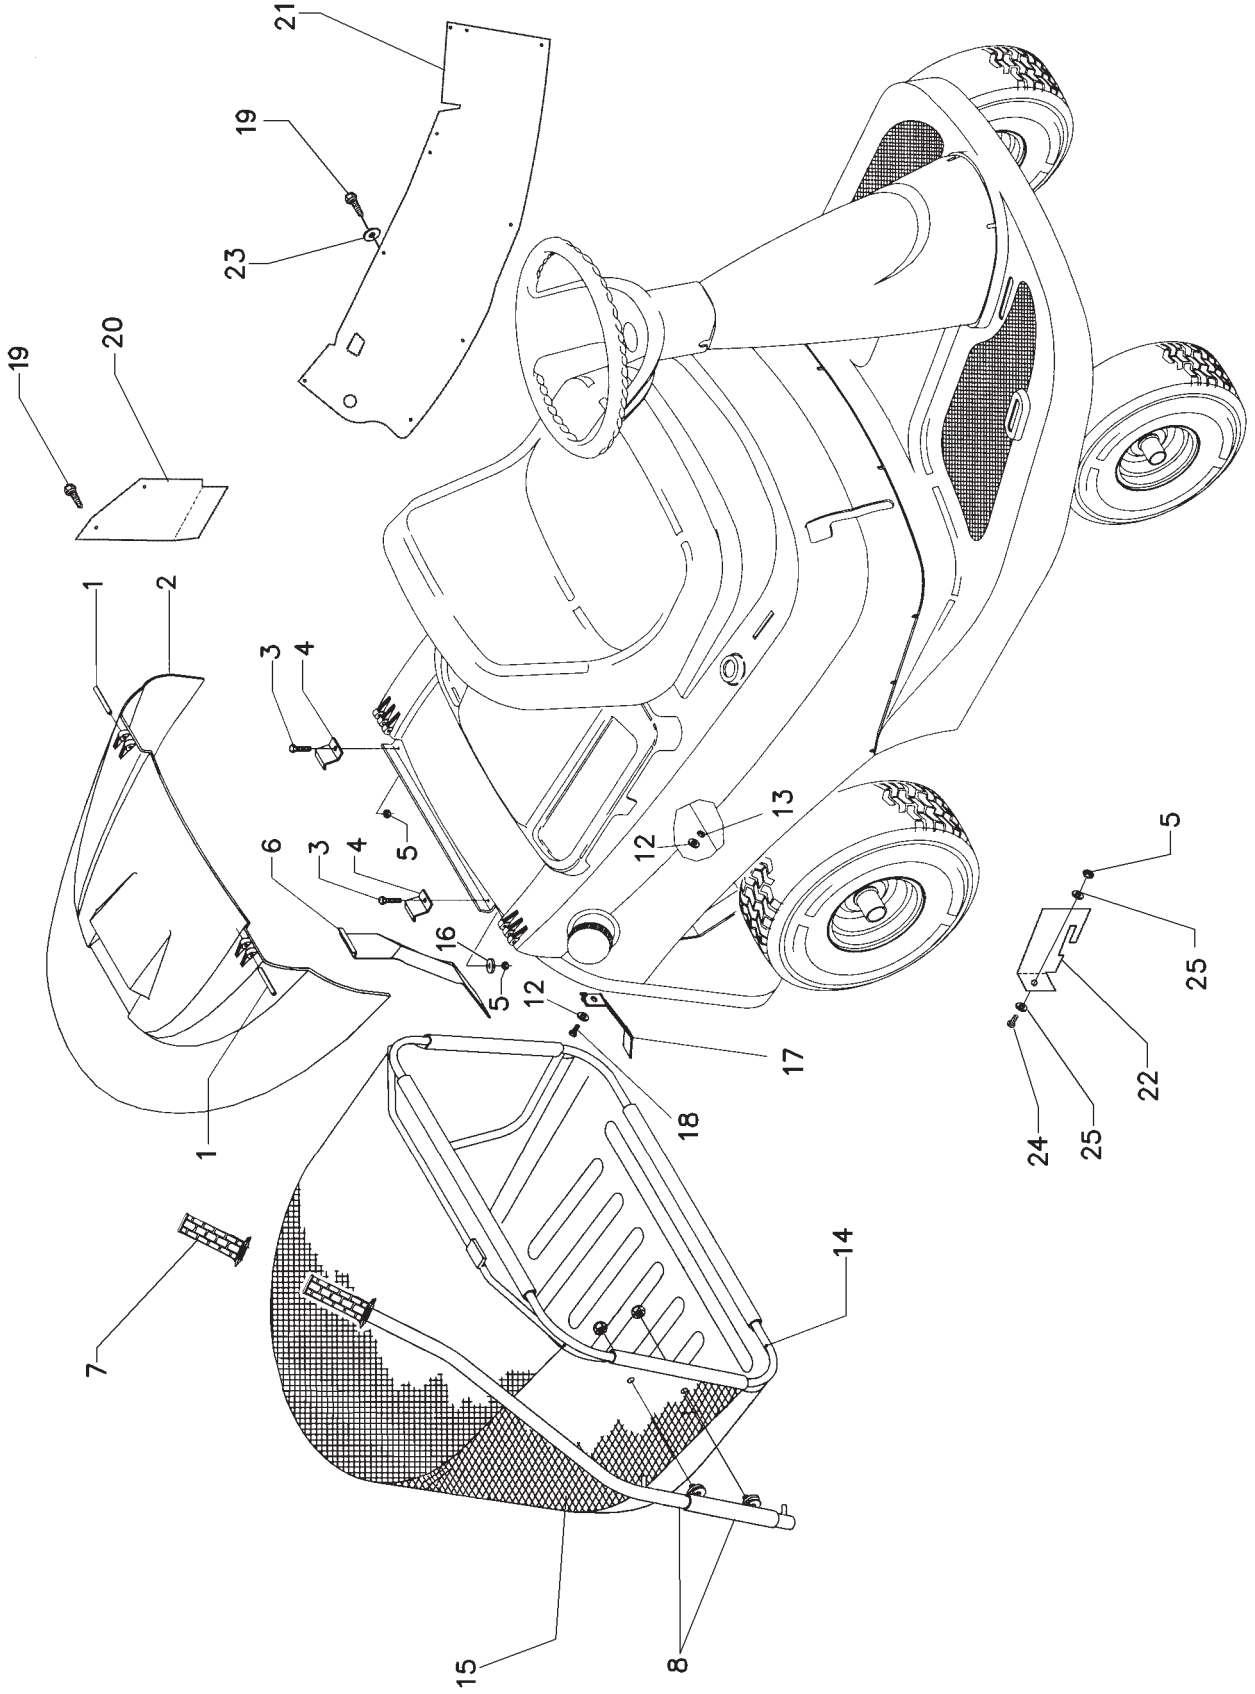

- 85.1137.000
- 34.1005.946
- 86.2097.010
- 34.1020.522
- 81.4548.000
- 34.1020.526
- 30.0010.050
- 34.1020.513
- 84.3708.000
- 81.4588.000
- 34.1020.506
- 34.1020.520
- 84.3622.000
- 34.1020.528
- 86.2483.000
- 26.0050.219
- 34.1005.651
- 34.1005.660
- 34.1005.661
- 34.1005.650
- 84.3543.000
- 86.2160.000
- 84.3619.000

- 1
- 2
- 3
- 4
- 5
- 6
- 7
- 8
- 12
- 13
- 14
- 15
- 16
- 17
- 18
- 19
- 20
- 21
- -
- 22
- 23
- 24
- 25

SLALOM 76