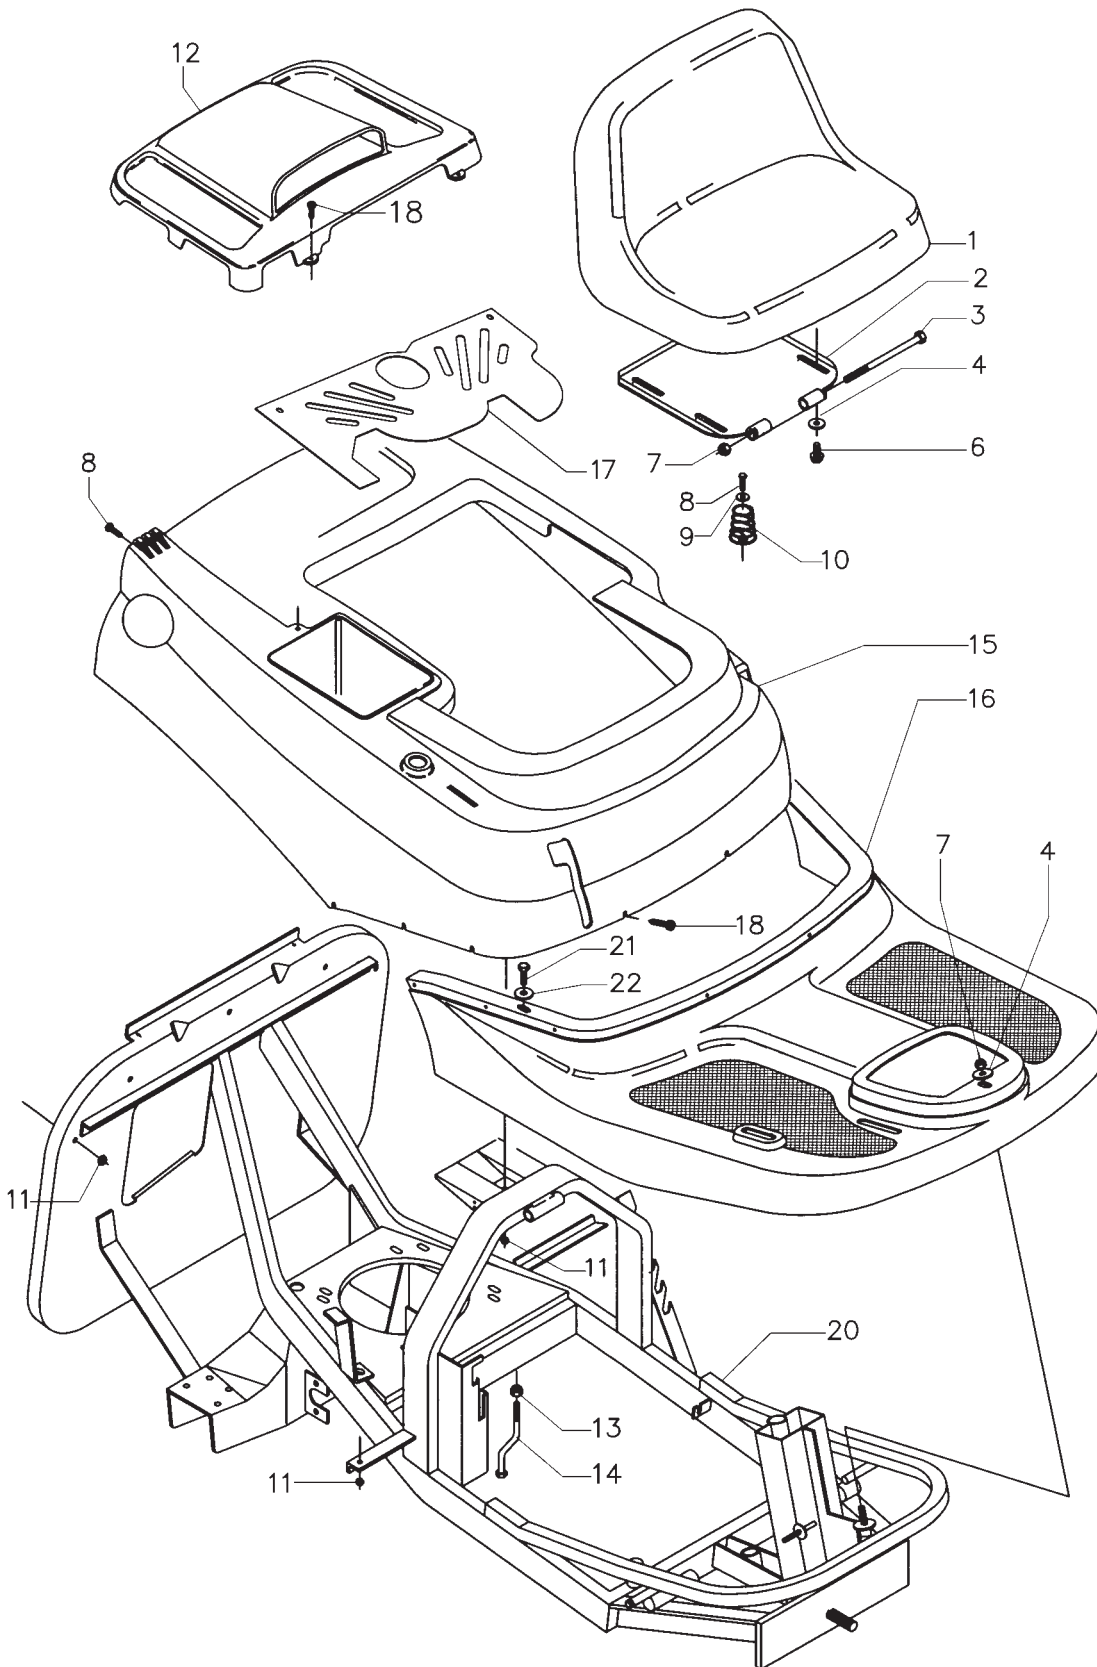

Rider

Slalom & Slalom 76

Catalogo parti di ricambio
Catalogue pieces détachées
Spare parts list
Ersatzteilliste

1	34.1005.900
2	34.1005.544
3	86.3085.000
4	84.3708.000
6	86.2494.000
7	81.4588.000
8	86.2097.010
9	84.3619.000
10	34.1005.550
11	81.4548.000
12	34.1005.923
13	81.4574.000
14	34.1005.313
15	34.1005.945
16	34.1005.947
17	34.1005.652
18	86.3988.200
20	34.1005.245
21	86.2160.000
22	84.3622.000

1	34.1012.900	19	34.1012.135
2	85.1380.000	20	34.1012.131
3	34.1025.164	21	34.1012.124
4	34.1005.949	22	34.1012.136
5	86.3988.200	23	34.1012.127
7	34.1025.163	24	34.1012.106
8	85.1700.000	25	84.4084.500
9	27.0011.943	26	84.6000.000
10	34.1012.128	27	81.4787.000
11	85.1264.000	28	34.1025.187
12	34.1012.200	29	80.1042.000
13	34.0005.110	30	34.1025.165
14	34.1012.118	31	34.1025.166
15	34.1012.138	32	34.1012.119
16	27.0013.596	33	80.1040.060
17	81.4588.000	34	34.1012.149
18	84.3994.000	35	34.1012.129