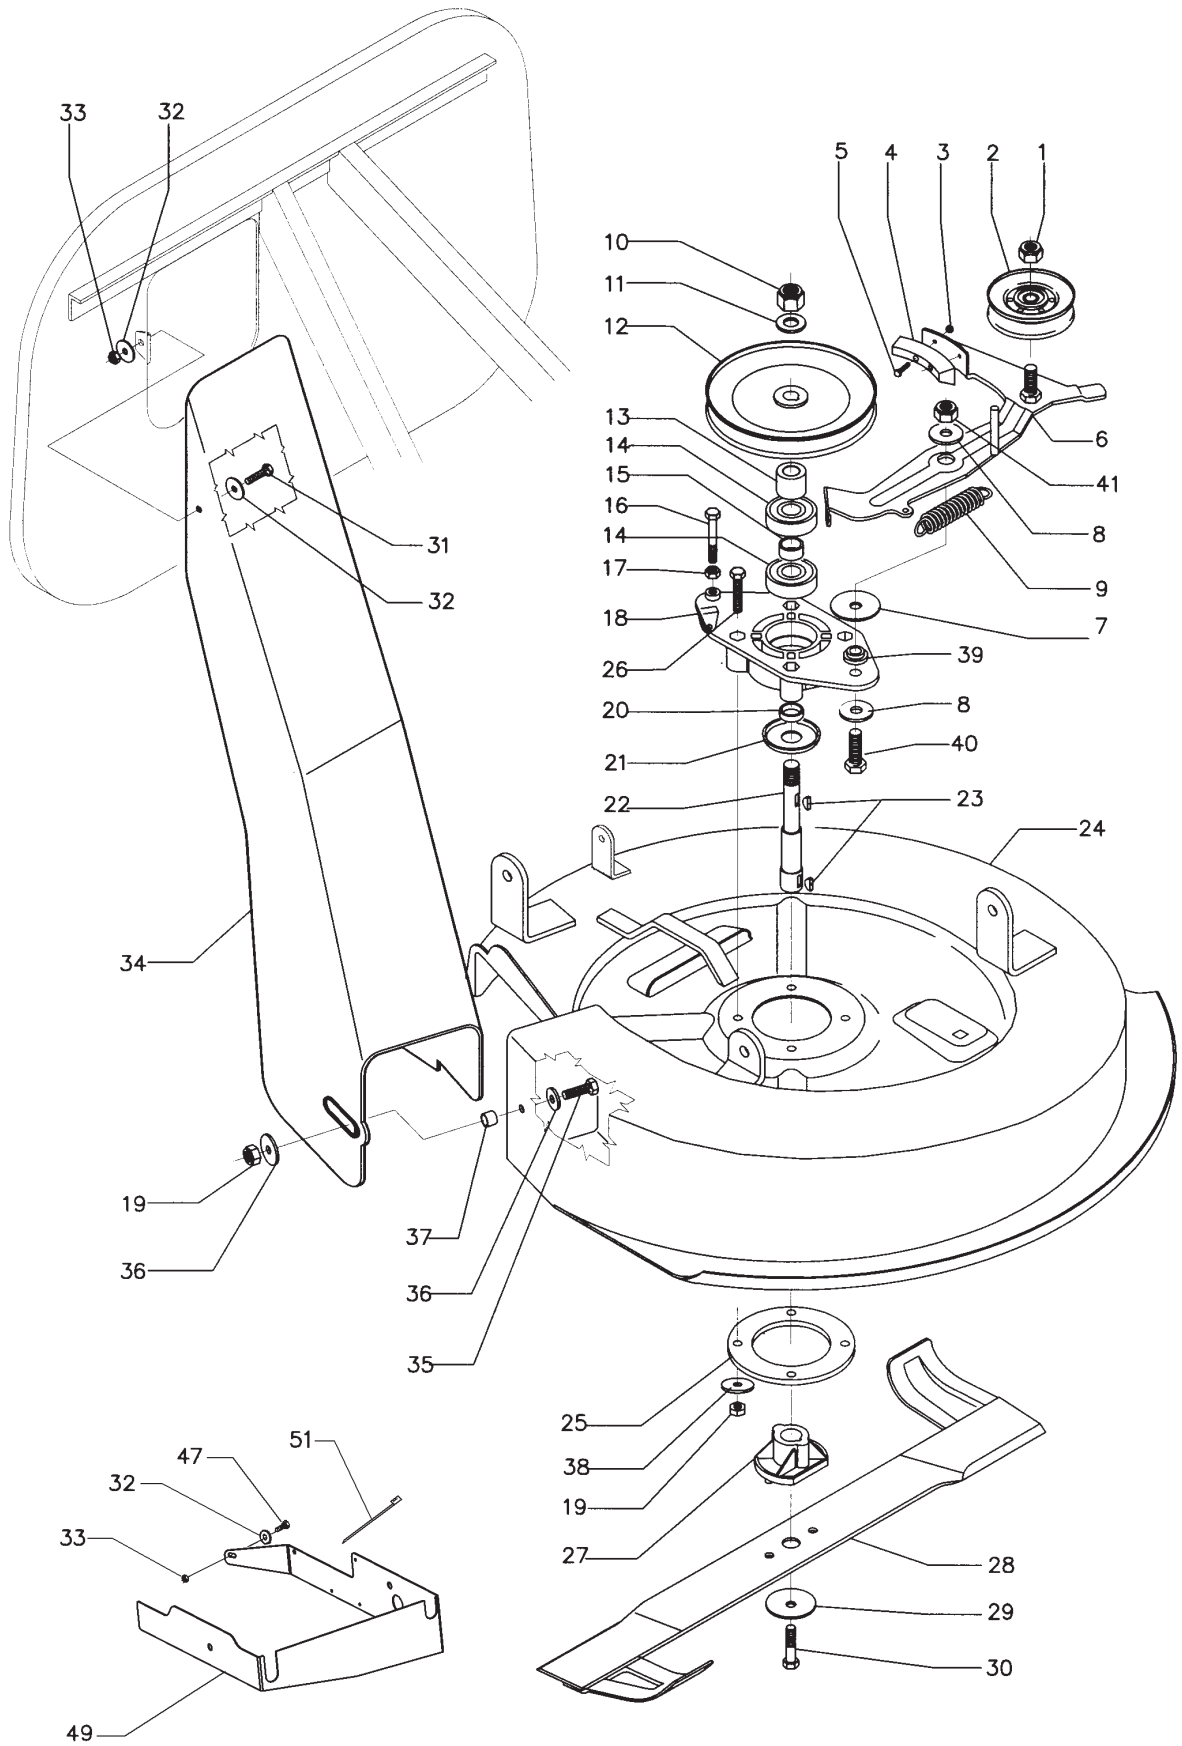

1	81.4703.000	21	23.0330.209	41	81.4702.000
2	34.0020.111	22	34.1020.350	42	34.1020.550 ●
3	81.4530.080	23	26.0050.202	43	34.1020.552 ●
4	34.1020.370	24	34.1020.500 ○	45	34.1020.548 ●
5	86.1931.010	25	34.1020.349	46	34.1020.540 ●
6	34.1020.363	26	86.2845.000	47	86.2160.000 ○
7	34.1020.366	27	34.0020.120	48	86.2556.000 ●
8	84.3884.000	28	34.1020.130 ○	49	34.1005.655 ●
9	34.1020.369 ○	29	84.6000.300	-	34.1005.656 ○
10	81.4794.000	30	86.2439.000	50	50.0025.927 ●
11	84.3994.000	31	86.2097.010	51	81.7642.000 ○
12	34.0020.109	32	84.3619.000	54	34.1020.135 ●
13	32.1005.217	33	81.4548.000	55	34.1020.368 ●
14	81.2648.000	34	34.1020.900	56	34.1020.575 ●
15	34.1020.352	35	86.2724.000	57	34.1020.558 ●
16	86.2952.000	36	84.3713.000	58	86.1930.000 ●
17	81.4580.000	37	22.0005.212	59	81.4530.080 ●
18	34.1020.060	38	84.3685.000	○	Mod. 67
19	81.4588.000	39	34.1020.365	●	Mod. 76
20	34.1020.353	40	86.3750.000