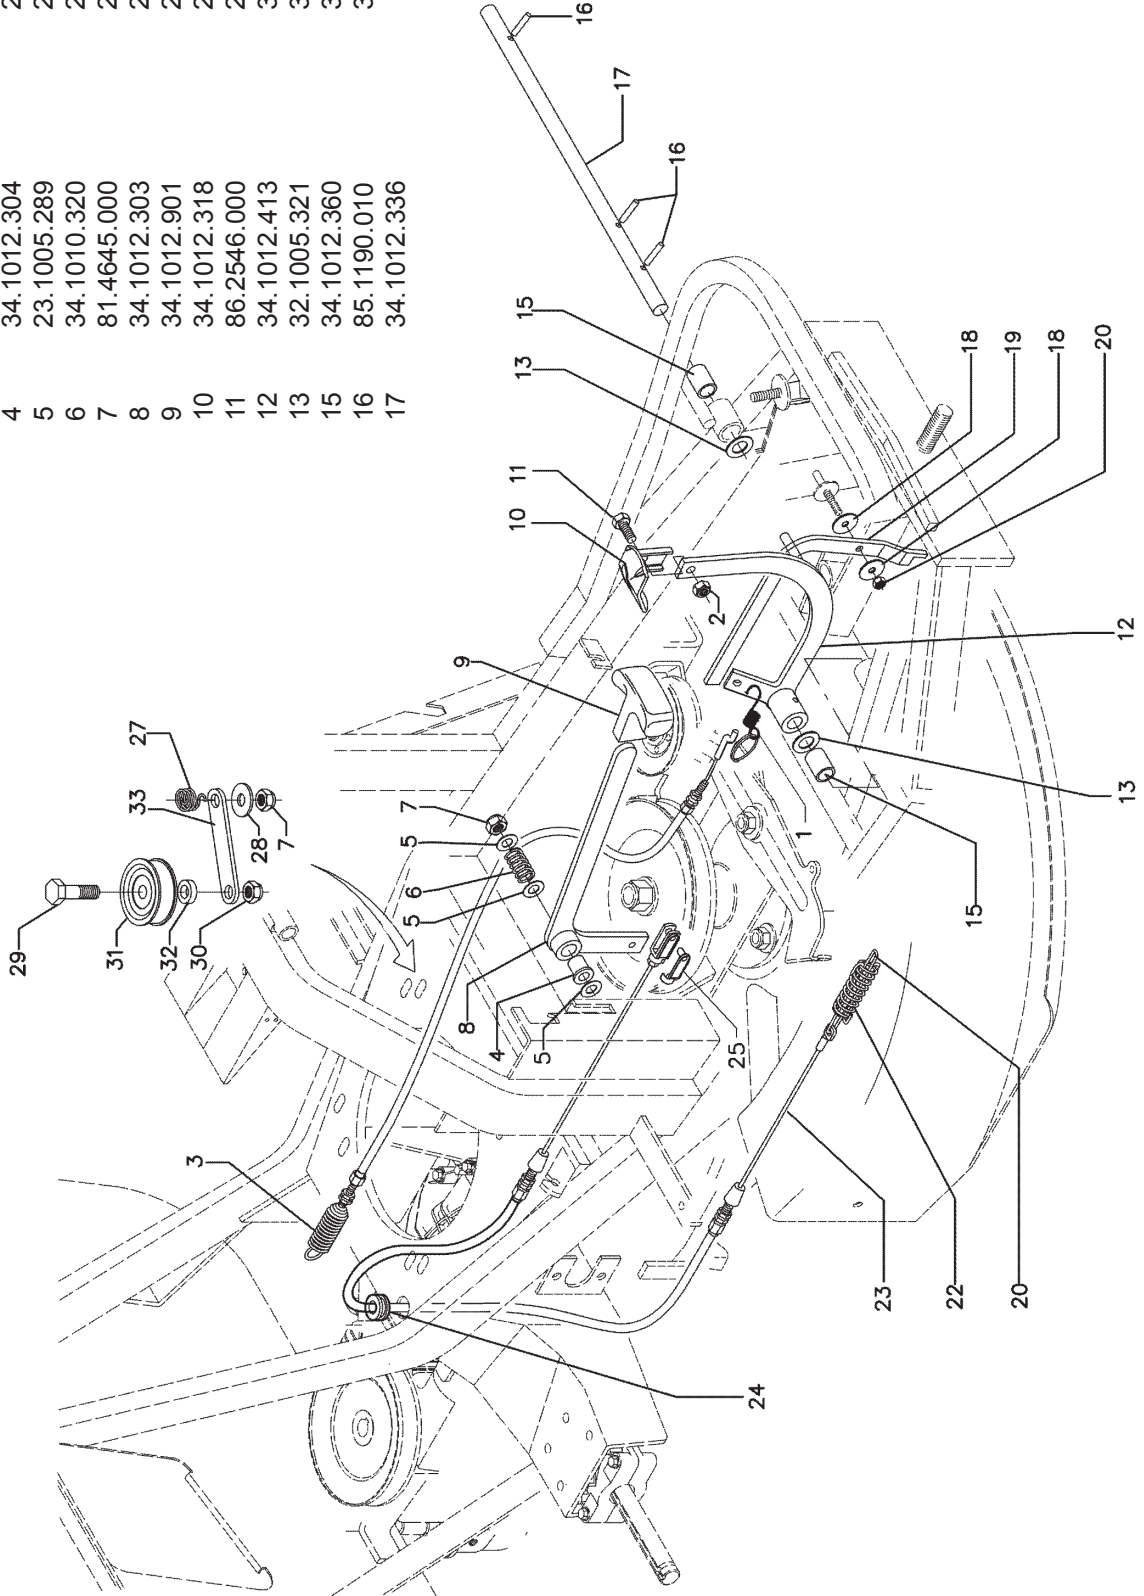

Rider

Slalom & Slalom 76

Catalogo parti di ricambio
Catalogue pieces détachées
Spare parts list
Ersatzteilliste

1	34.1005.900
2	34.1005.544
3	86.3085.000
4	84.3708.000
6	86.2494.000
7	81.4588.000
8	86.2097.010
9	84.3619.000
10	34.1005.550
11	81.4548.000
12	34.1005.923
13	81.4574.000
14	34.1005.313
15	34.1005.945
16	34.1005.947
17	34.1005.652
18	86.3988.200
20	34.1005.245
21	86.2160.000
22	84.3622.000

- 1 86.2847.000
- 2 27.0010.145
- 9 85.1700.000
- 11 81.4588.000
- 12 34.1012.389
- 13 86.2546.000
- 14 34.1005.611
- 15 86.2952.000
- 16 34.1005.558
- 17 34.1005.557
- 18 34.1005.610
- 19 80.1042.000
- 20 34.0005.142

- 21 34.1020.468
- 22 84.3619.000
- 23 26.0050.237
- 27 34.1012.368
- 33 34.1012.393
- 34 34.1012.358
- 41 84.3685.000
- 43 34.1005.564
- 44 34.1005.594
- 45 34.1005.607
- 46 34.1005.608
- 34.1005.609

Destro - Right
 Recht - Droite

Sinistro - Left
 Link - Gauche

- | | | | |
|----|-------------|----|-------------|
| 1 | 34.1012.436 | 18 | 84.3622.000 |
| 2 | 81.4588.000 | 19 | 34.1012.342 |
| 3 | 34.1012.355 | 20 | 81.4548.000 |
| 4 | 34.1012.304 | 21 | 34.1012.309 |
| 5 | 23.1005.289 | 22 | 34.1012.307 |
| 6 | 34.1010.320 | 23 | 34.1012.310 |
| 7 | 81.4645.000 | 24 | 22.0010.910 |
| 8 | 34.1012.303 | 25 | 80.7021.000 |
| 9 | 34.1012.901 | 27 | 34.1012.433 |
| 10 | 34.1012.318 | 28 | 84.3818.000 |
| 11 | 86.2546.000 | 29 | 86.3946.070 |
| 12 | 34.1012.413 | 30 | 81.4703.000 |
| 13 | 32.1005.321 | 31 | 26.0005.906 |
| 15 | 34.1012.360 | 32 | 33.0020.124 |
| 16 | 85.1190.010 | 33 | 34.1012.430 |
| 17 | 34.1012.336 | | |