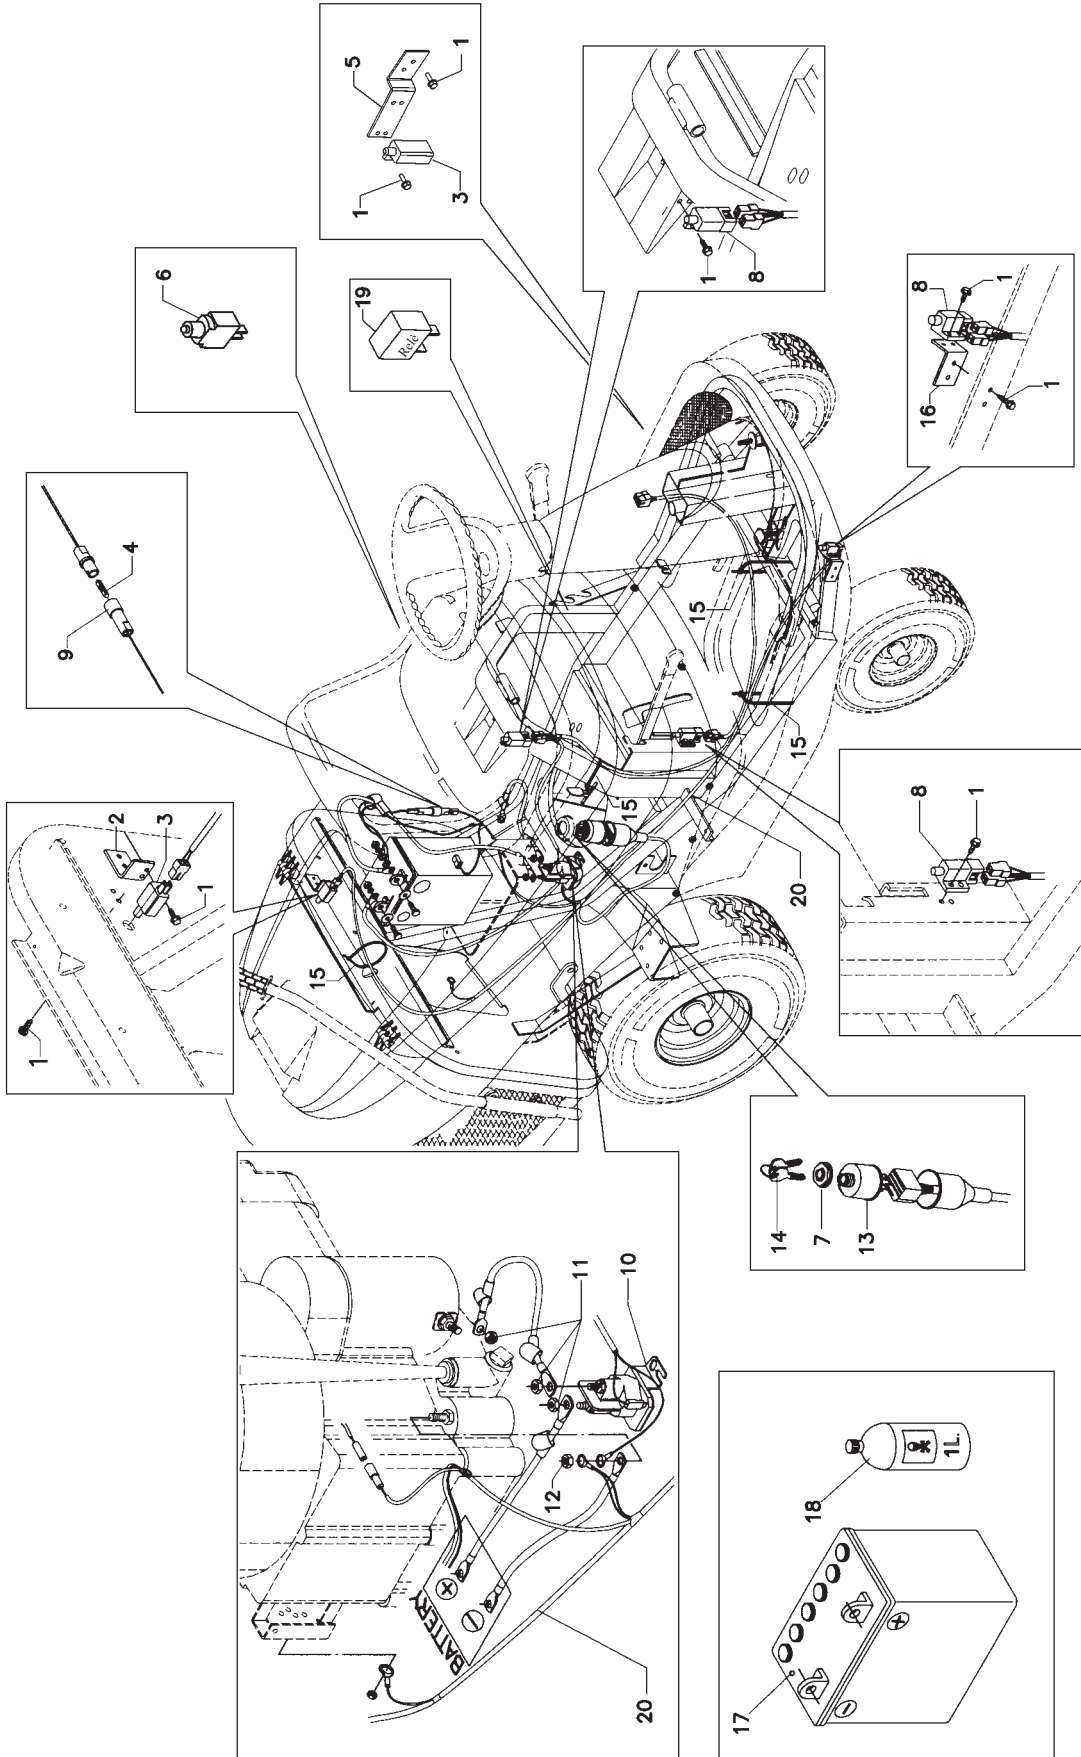

- 86.3981.100
- 34.1025.155
- 34.1025.153
- 34.1025.168
- 34.1025.194
- 34.1025.223
- 34.1025.162
- 34.1025.152
- 34.1025.167
- 34.1025.159
- 81.4550.000
- 81.4574.000
- 34.1025.160
- 34.1025.161
- 81.7642.000
- 34.1025.154
- 34.1025.178
- 34.0025.128
- 34.1025.294
- 34.1025.298

- 1
- 2
- 3
- 4
- 5
- 6
- 7
- 8
- 9
- 10
- 11
- 12
- 13
- 14
- 15
- 16
- 17
- 18
- 19
- 20