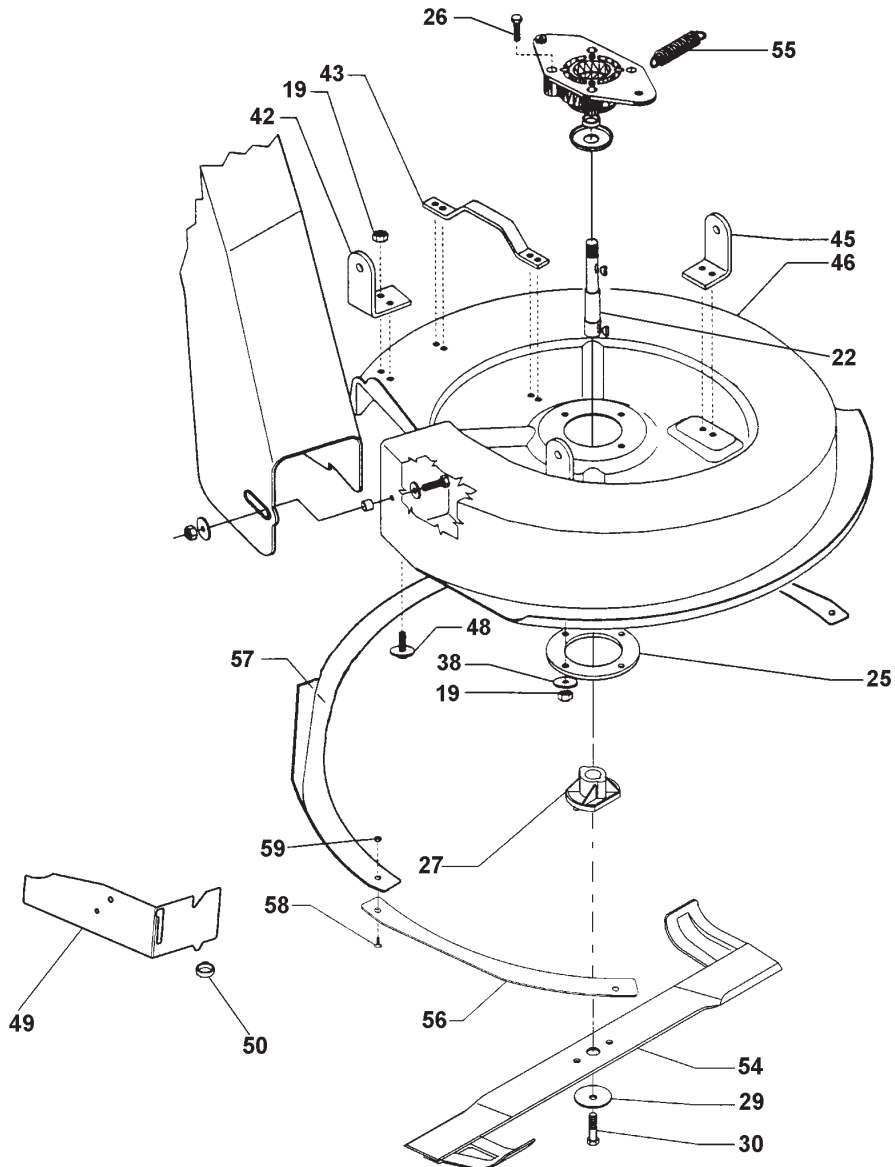

1	81.4703.000	21	23.0330.209	41	81.4702.000
2	34.0020.111	22	34.1020.350	42	34.1020.550 ●
3	81.4530.080	23	26.0050.202	43	34.1020.552 ●
4	34.1020.370	24	34.1020.500 ○	45	34.1020.548 ●
5	86.1931.010	25	34.1020.349	46	34.1020.540 ●
6	34.1020.363	26	86.2845.000	47	86.2160.000 ○
7	34.1020.366	27	34.0020.120	48	86.2556.000 ●
8	84.3884.000	28	34.1020.130 ○	49	34.1005.655 ●
9	34.1020.369 ○	29	84.6000.300	-	34.1005.656 ○
10	81.4794.000	30	86.2439.000	50	50.0025.927 ●
11	84.3994.000	31	86.2097.010	51	81.7642.000 ○
12	34.0020.109	32	84.3619.000	54	34.1020.135 ●
13	32.1005.217	33	81.4548.000	55	34.1020.368 ●
14	81.2648.000	34	34.1020.900	56	34.1020.575 ●
15	34.1020.352	35	86.2724.000	57	34.1020.558 ●
16	86.2952.000	36	84.3713.000	58	86.1930.000 ●
17	81.4580.000	37	22.0005.212	59	81.4530.080 ●
18	34.1020.060	38	84.3685.000	○	Mod. 67
19	81.4588.000	39	34.1020.365	●	Mod. 76
20	34.1020.353	40	86.3750.000