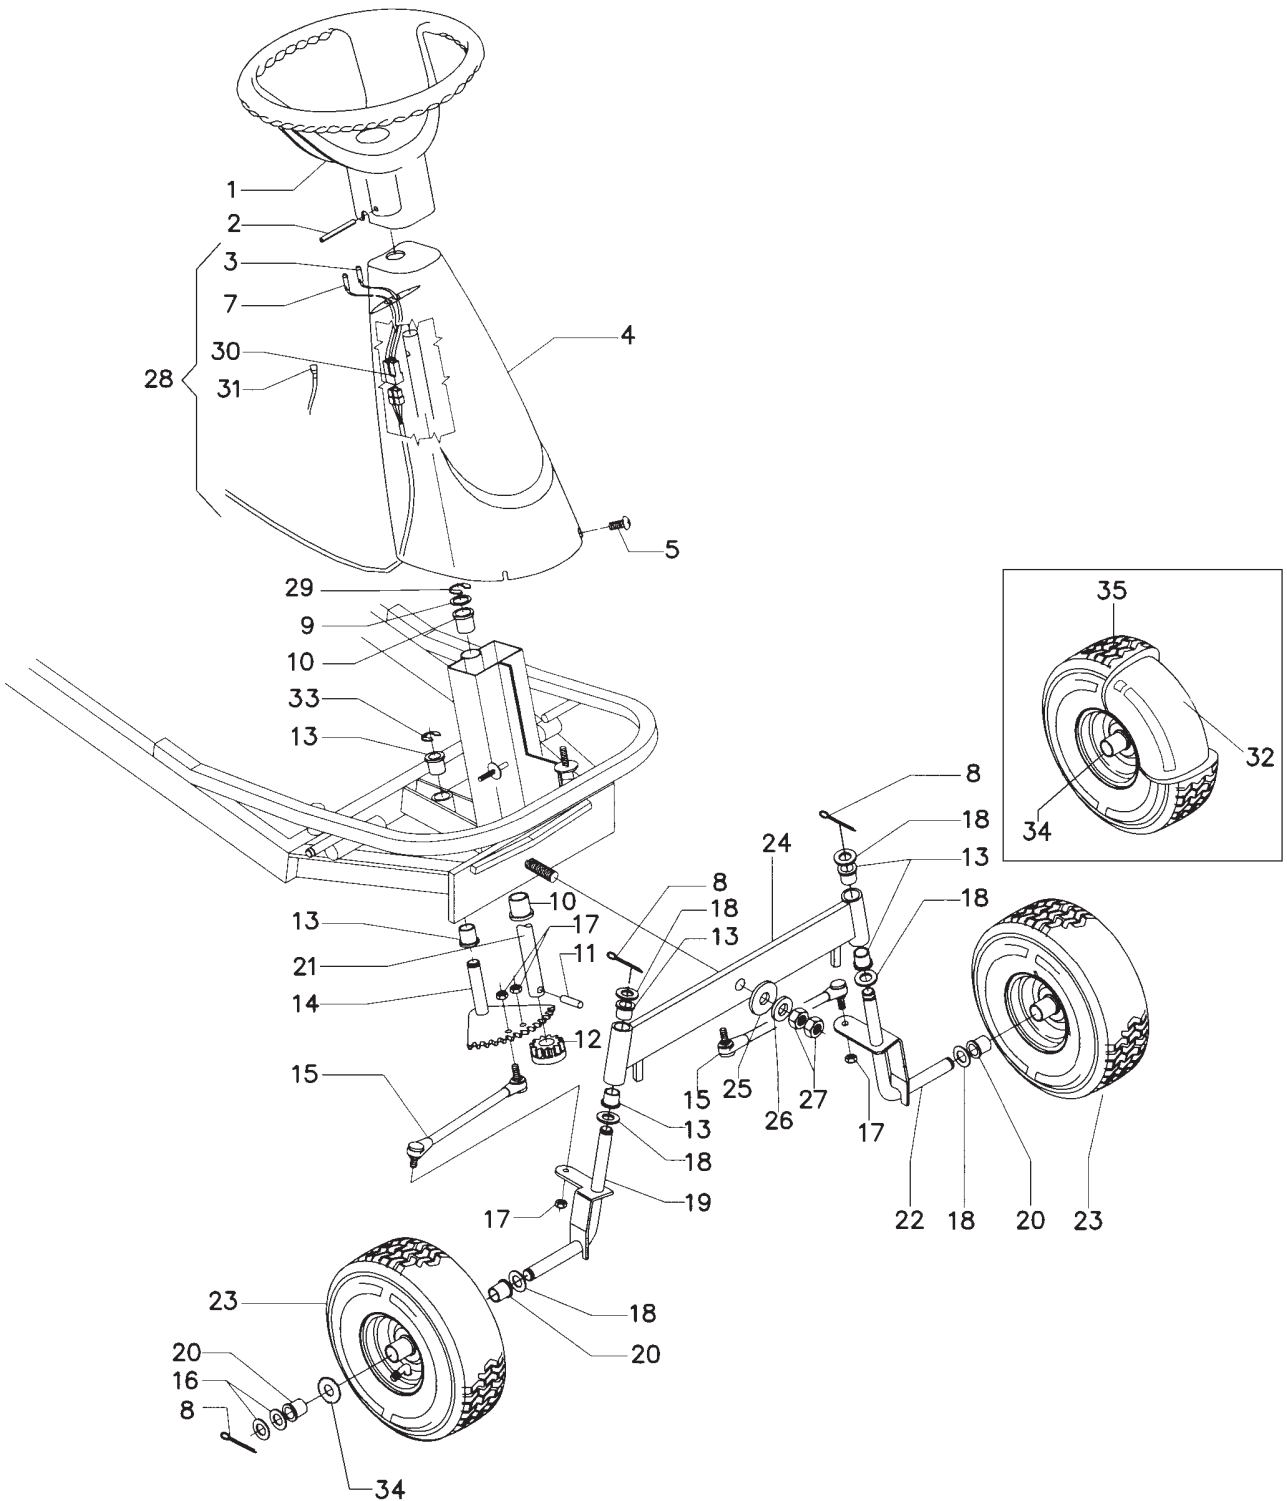

Rider

Slalom & Slalom 76

Catalogo parti di ricambio
Catalogue pieces détachées
Spare parts list
Ersatzteilliste

1	34.1005.900
2	34.1005.544
3	86.3085.000
4	84.3708.000
6	86.2494.000
7	81.4588.000
8	86.2097.010
9	84.3619.000
10	34.1005.550
11	81.4548.000
12	34.1005.923
13	81.4574.000
14	34.1005.313
15	34.1005.945
16	34.1005.947
17	34.1005.652
18	86.3988.200
20	34.1005.245
21	86.2160.000
22	84.3622.000

1	34.1012.900	19	34.1012.135
2	85.1380.000	20	34.1012.131
3	34.1025.164	21	34.1012.124
4	34.1005.949	22	34.1012.136
5	86.3988.200	23	34.1012.127
7	34.1025.163	24	34.1012.106
8	85.1700.000	25	84.4084.500
9	27.0011.943	26	84.6000.000
10	34.1012.128	27	81.4787.000
11	85.1264.000	28	34.1025.187
12	34.1012.200	29	80.1042.000
13	34.0005.110	30	34.1025.165
14	34.1012.118	31	34.1025.166
15	34.1012.138	32	34.1012.119
16	27.0013.596	33	80.1040.060
17	81.4588.000	34	34.1012.149
18	84.3994.000	35	34.1012.129

- 85.1137.000
- 34.1005.946
- 86.2097.010
- 34.1020.522
- 81.4548.000
- 34.1020.526
- 30.0010.050
- 34.1020.513
- 84.3708.000
- 81.4588.000
- 34.1020.506
- 34.1020.520
- 84.3622.000
- 34.1020.528
- 86.2483.000
- 26.0050.219
- 34.1005.651
- 34.1005.660
- 34.1005.661
- 34.1005.650
- 84.3543.000
- 86.2160.000
- 84.3619.000