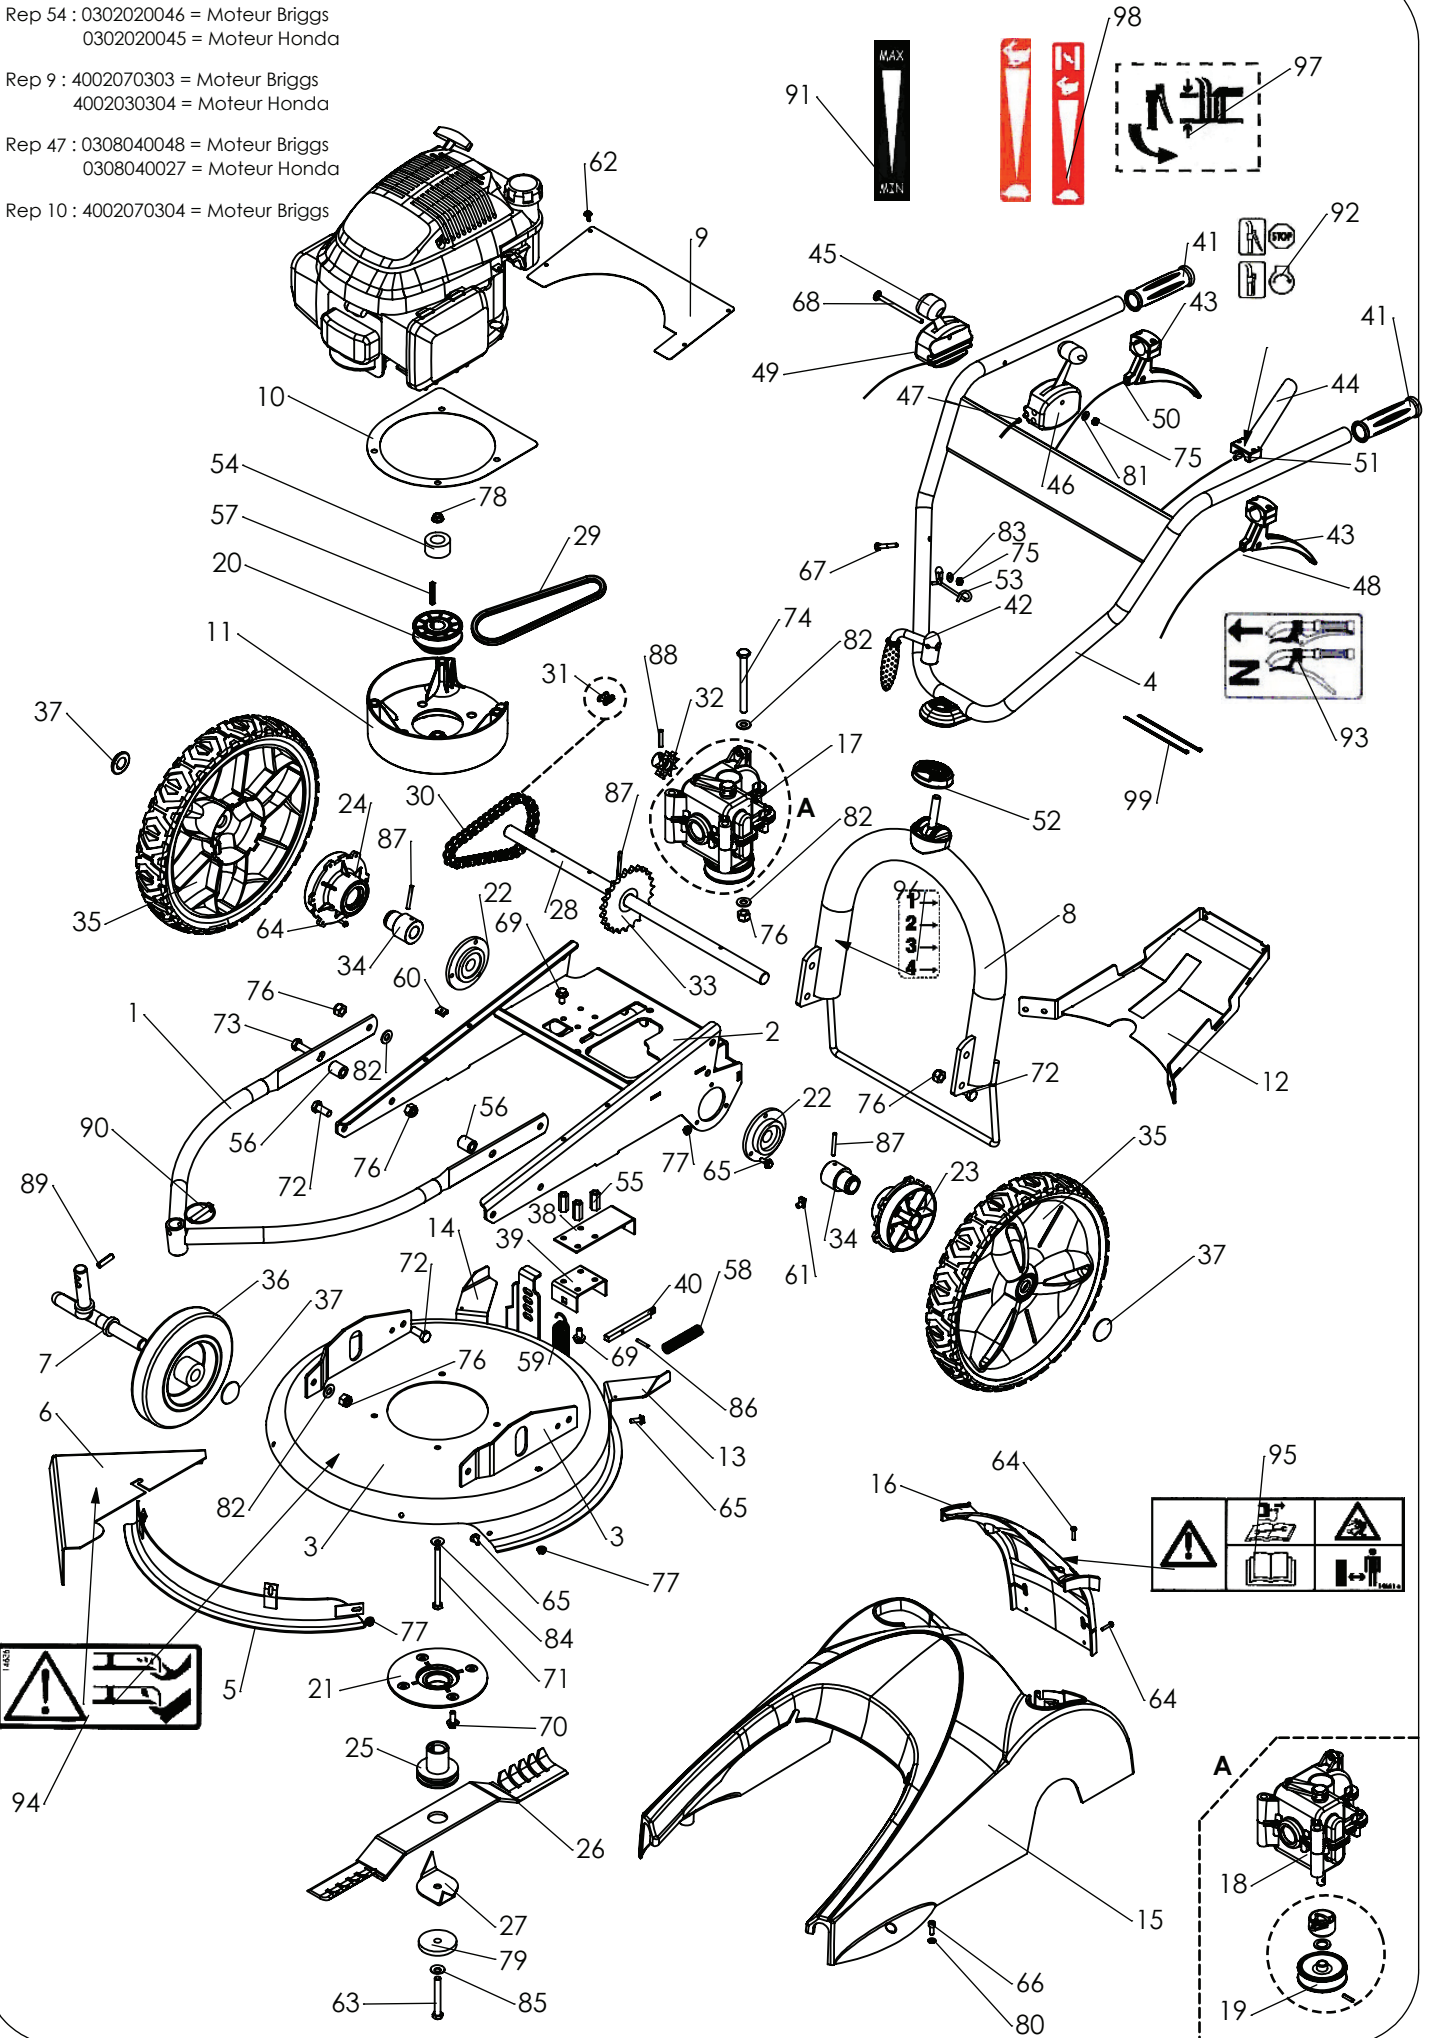

Rep 54 : 0302020046 = Moteur Briggs
0302020045 = Moteur Honda

Rep 9 : 4002070303 = Moteur Briggs
4002030304 = Moteur Honda

Rep 47 : 0308040048 = Moteur Briggs
0308040027 = Moteur Honda

Rep 10 : 4002070304 = Moteur Briggs

Rep N°	Ref.	Désignation	Description	Qte
1	4002030306	Chassis Avant E51ProV2 Noir	Black Front frame E51 Pro V2	1
1	4002030506	Chassis Avant E51ProV2 xGris 8120x	Front chassis E51 Pro V2 grey (8120)	1
2	4002030301	CHASSIS ARR E51ProV2 Noir	Rear chassis E51 Pro V2 black	1
3	4002030501	COUPELLE E51ProV2xGR 8120x	Grey (8120) Blade guard E51 Pro V2	1
3	4002002703	COUPELLE E51 GRIS 7040	Grey RAL 7040 Blade guard E51 Pro V2	1
3	4002033001	COUPELLE E51ProV2xG7015x	Grey RAL 7015 Blade guard E51 Pro V2	1
4	4002002707	GUIDON E51 PRO V2 RAL 7040	Grey RAL 7040 Handlebar E51 PRO V2	1
4	4002030303	GUIDON E51ProV2 Noir	Black Handlebar E51 Pro V2	1
4	4002031703	GUIDON E51ProV2 xJaune Ral1028x	Yellow RAL 1028 Handelbar E51 Pro V2	1
4	4002033103	GUIDON E51ProV2 xJaune P1235Cx	Yellow (P1235C) Handelbar E51 Pro V2	1
5	4002000305	DEFLECTEUR AVANT E51 Noir	Black front deflector	1
5	4002000505	DEFLECTEUR AVANT E51 G8120	Grey (8120) Front deflector	1
5	4002000405	DEFLECTEUR AVANT E51 xGRIS 3Mx	Grey (3M) Front deflector	1
5	4002001305	DEFLECTEUR AVANT E51 R3002	Red RAL 3002 Front deflector	1
5	4002001802	DEFLECT AVANT E51 VERT6005	Green RAL 6005 Front deflector	1
5	4002001902	DEFLECT AVANT E51 VERT6018	Green RAL 6018 Front deflector	1
5	4002002102	DEFLECT AVANT E51 VERT 7475	Green (C7475) Front deflector	1
5	4002002705	DEFLECTEUR AV E51 GRIS RAL 7040	Grey RAL 7040 Front deflector	1
5	4002003005	DEFLECTEUR AVANT E51 xG7015x	Grey RAL 7015 Front deflector	1
6	4002000407	DEFLECTEUR LATERAL E51 xGris 3Mx	Grey (3M) Side deflector	1
6	4002000504	DEFLECTEUR LATERAL E51 GRIS 8120	Grey (8120) Side deflector	1
6	4002001307	DEFLECTEUR LATERAL E51 xR3002x	Red RAL 3002 Side deflector	1
6	4002002708	DEFLEC LATERA E51 GRIS 7040	Grey RAL 7040 Side deflector	1
6	4002003007	DEFLECTEUR LATERAL E51 xG7015x	Grey RAL 7015 Side deflector	1
7	4002000304	SUPP ROUE AVANT E51-03 NOIR	Black Support front wheel	1
7	4002000404	SUPP ROUE AVANT E51-03 xGris 3Mx	Grey (3M) Support front wheel	1
7	4002000506	SUPP ROUE AV E51-03 G8120	Grey (8120) Support front wheel	1
7	4002012704	SUPP ROUE AVANT E51-03 Gris 7040	Grey RAL 7040 Support front wheel	1
8	4002030308	ARCEAU E51ProV2 + excentriqma le xNoirx	Tube fram E51 Pro V2 black	1
8	4002033108	ARCEAU E51ProV2 + excentriqma le xJaune P1235Cx	Tube fram E51 Pro V2 yellow (P1235C)	1
8	4002031708	ARCEAU E51ProV2 + excentriqma le xJaune Ral1028x	Yellow RAL 1028 Tube fram E51 Pro V2	1
9	4002030304	TOLE PROT COURROIE GCV noir	Cover belt E51 Pro V2 GCV black	1
9	4002070303	TOLE PROT COURROIE 850SERIES	850 series Cover belt	1
10	4002070304	REHAUSSE MOTEUR EP1 NOIR	Black Engine upstand th. 1mm	1
11	0340030034	REHAUSSE MOTEUR XTREM-FIRST	Plastic engine raiser	1
12	4002030502	SUPP CAPOT E51ProV2xGR 8120x	Grey (8120) support engine bonnet + protective cover	1
13	0304000116	Renfort Capot Gauche E51ProV2	Left carter holding sheet	1
14	0304000115	Renfort Capot Arr droit E51ProV2	Right carter holding sheet	1
15	0340030020	Capot Moteur E51 ProV2	Red RAL 3001 engine bonnet	1
15	0340030024	Capot Moteur E51 ProV2 xBLEU RAL5010x	Blue RAL 5010 engine bonnet	1
15	0340030030	CAPOT MOTEUR E51 ProV2 xVERT RAL6029x	Green RAL 6029 engine bonnet	1
15	0340030032	Capot Moteur E51 ProV2 xORANGE P165x	Orange (P165) engine bonnet	1
15	0340030036	Capot Moteur E51 ProV2 xROUGE RAL3000x	Red RAL 3000 engine bonnet	1
15	0340030038	Capot Moteur E51 ProV2 xJaune Ral1028x	Yellow RAL 1028 engine bonnet	1
16	0340030021	Trappe visite E51 ProV2 xROUGE RAL3001	Red RAL 3001 inspection hatch	1
16	0340030025	Trappe visite E51 ProV2 xBLEU RAL5010x	Blue RAL 5010 inspection hatch	1
16	0340030031	TRAPPE DE VISITE E51 PROV2 xVERT RAL6029x	Green RAL 6029 inspection hatch	1
16	0340030033	Trappe visite E51 ProV2 xORANGE P165x	Orange (P165) inspection hatch	1
16	0340030037	Trappe visite E51 ProV2 xROU 3000x	Red RAL 3000 inspection hatch	1
16	0340030039	Trappe visite E51 ProV2 xJaune Ral1028x	Yellow (1028) inspection hatch	1
17	0306040014	REDUCTEUR XTREM04	Gearbox XTREM04	1
18	0002050005	REDUCTEUR V1C1 CMDE VERTE SANS POULIE	Gearbox (without variable speed transmission)	1
19	0002050007	KIT POULIE VARIATRICE V1C1 coloris noir => XTREM04	Kit Variation motor pulley (black)	1
20	0306060014	POULIE MOTEUR VARIATRICE	Variation motor pulley	1
21	0340030028	PALIER COUPELLE XTREM/FIRST	Blade guard hub	1
22	0340030013	Palier arbre de roue Ø20	Wheel-axle bearing	2
23	0340030027	PALIER ROUE LIBRE GAUCHE E51	Left ratchet wheel hub	1
24	0340030029	PALIER ROUE LIBRE DROIT E51	Right ratchet wheel hub	1
25	0302030047	MOYEU LAME E51ProV2	Blade hub	1
26	0320020006	LAME LG 510 DEP 30 E51 PROV2	Blade	1
27	0304000117	COUPE FILANDREUX E51ProV2	Stringy cutter	1
28	0302010054	ARBRE ROUE E51ProV2	Wheel shaft E51 Pro V2	1
29	0306030051	courroie Gates 11 x 6.5x856 LE	Fanbelt 11x6.5x856	1
30	0306020015	CHAINE ISO 08B-1 35 maillons 53 chain link	Chain ISO 08B-1 pitch 12.7	1
31	0001000378	Attache rapide (12.7)	Quick fastener (12.7)	1
32	0306050019	PIGNON 9 DTS 12.7 alés 15mm	Sprocket 9 teeth 12.7 Ø15	1
33	0306050020	PIGNON 23 DTS 12.7 alés 20mm	Sprocket 23 teeth 12.7 Ø20	1
34	0302030048	MOYEU ARBRE ROUE E51PROV2	Wheel hub	2